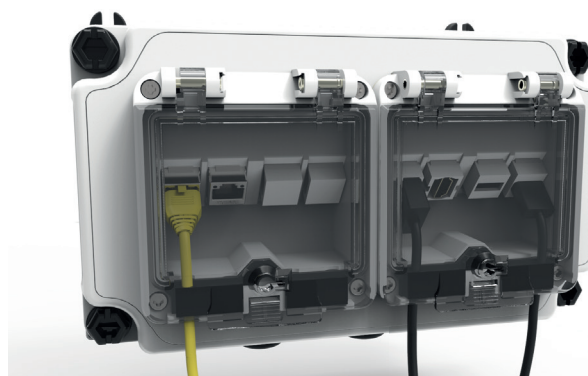

## VARIABOX

Das Bals Verteiler-System VARIABOX wird noch vielseitiger und flexibler. Als adaptive Weiterentwicklung sind ab sofort die neuen Netzwerkdatensteckdosen sowie die abschaltbar verriegelten CEE-Steckdosen verfügbar. So sind die Verteiler jetzt nach Bedarf mit den gängigsten RJ45, HDMI oder USB-Anschlüssen bestückbar. Die codierte Flanschplatte mit separatem Schalter nimmt die mechanisch verriegelte Anbausteckdose von 16A 3pol. bis 32A 5pol. in IP44 oder IP67 auf und passt sich optisch perfekt in das Gesamtsystem ein.

### VARIABOX-Erweiterung Schalt-Riegel:

- Perfekte optische Integration in das vorhandene System
- Bedienerfreundliche Anordnung bei mehreren Einheiten
- Mechanische Doppelverriegelung
- In 0-Stellung abschließbar
- Vernickelte Kontakte
- Hochwärmebeständiger Kontaktträger
- Höhere Flexibilität in der Variabox Systemlandschaft
- Geeignet für raue Umgebungsbedingungen
- Ausführungen in allen gängigen Uhrzeiten von 16A 3pol. bis 32A 5pol.
- Schutzarten IP44, IP54 und IP67

### VARIABOX-Erweiterung Netzwerkdose:

- Perfekte optische Integration in das vorhandene System
- Wahlweise mit RJ45, HDMI oder USB bestückbar
- Verschiedene Datentechnik-Einsätze verfügbar
- Mit Berührungsschutz
- Schutzart IP54
- Höhere Flexibilität in der Variabox Systemlandschaft
- Im gesteckten Zustand verschließbar und optional abschließbar
- Mit Beschriftungsfeldern

Abschaltbar verriegelte Flanschplatte im Detail.

Die Datennetzwerkdose ist mit verschiedenen Einsätzen kompatibel.