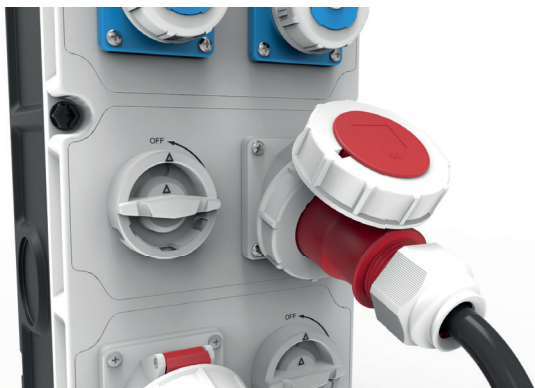

## VARIABOX

Das Bals Verteiler-System VARIABOX wird noch vielseitiger und flexibler. Als adaptive Weiterentwicklung sind ab sofort die neuen Netzwerkdatensteckdosen sowie die abschaltbar verriegelten CEE-Steckdosen verfügbar. So sind die Verteiler jetzt nach Bedarf mit den gängigsten RJ45, HDMI oder USB-Anschlüssen bestückbar. Die codierte Flanschplatte mit separatem Schalter nimmt die mechanisch verriegelte Anbausteckdose von 16A 3pol. bis 32A 5pol. in IP44 oder IP67 auf und passt sich optisch perfekt in das Gesamtsystem ein.

Damit wird VARIABOX einmal mehr dem Ruf als echter Alleskönner unter den Verteiler-Systemen gerecht. Mit den Ausführungen S, M, L, XL und XXL als Wand- oder Mobilkombination finden Sie stets den passenden Verteiler für Ihre Anforderungen – immer flexibel und individuell konfigurierbar. Ein entscheidendes Plus der Verteiler ist ihre Wartungsfreiheit: Alle Anbausteckdosen sind mit der berührungssicheren QUICK-CONNECT-Anschlussstechnik ausgestattet. Ebenso einzigartig ist die Betätigungsklappe mit OTC-Mechanik (One Touch Close).

### VARIABOX-Erweiterung Schalt-Riegel:

- Perfekte optische Integration in das vorhandene System
- Bedienerfreundliche Anordnung bei mehreren Einheiten
- Mechanische Doppelverriegelung
- In 0-Stellung abschließbar
- Vernickelte Kontakte
- Hochwärmebeständiger Kontaktträger
- Höhere Flexibilität in der Variabox Systemlandschaft
- Geeignet für raue Umgebungsbedingungen
- Ausführungen in allen gängigen Uhrzeiten von 16A 3pol. bis 32A 5pol.
- Schutzarten IP44, IP54 und IP67

Abschaltbar verriegelte Flanschplatte im Detail.

Die Datennetzwerkdose ist mit verschiedenen Einsätzen kompatibel.