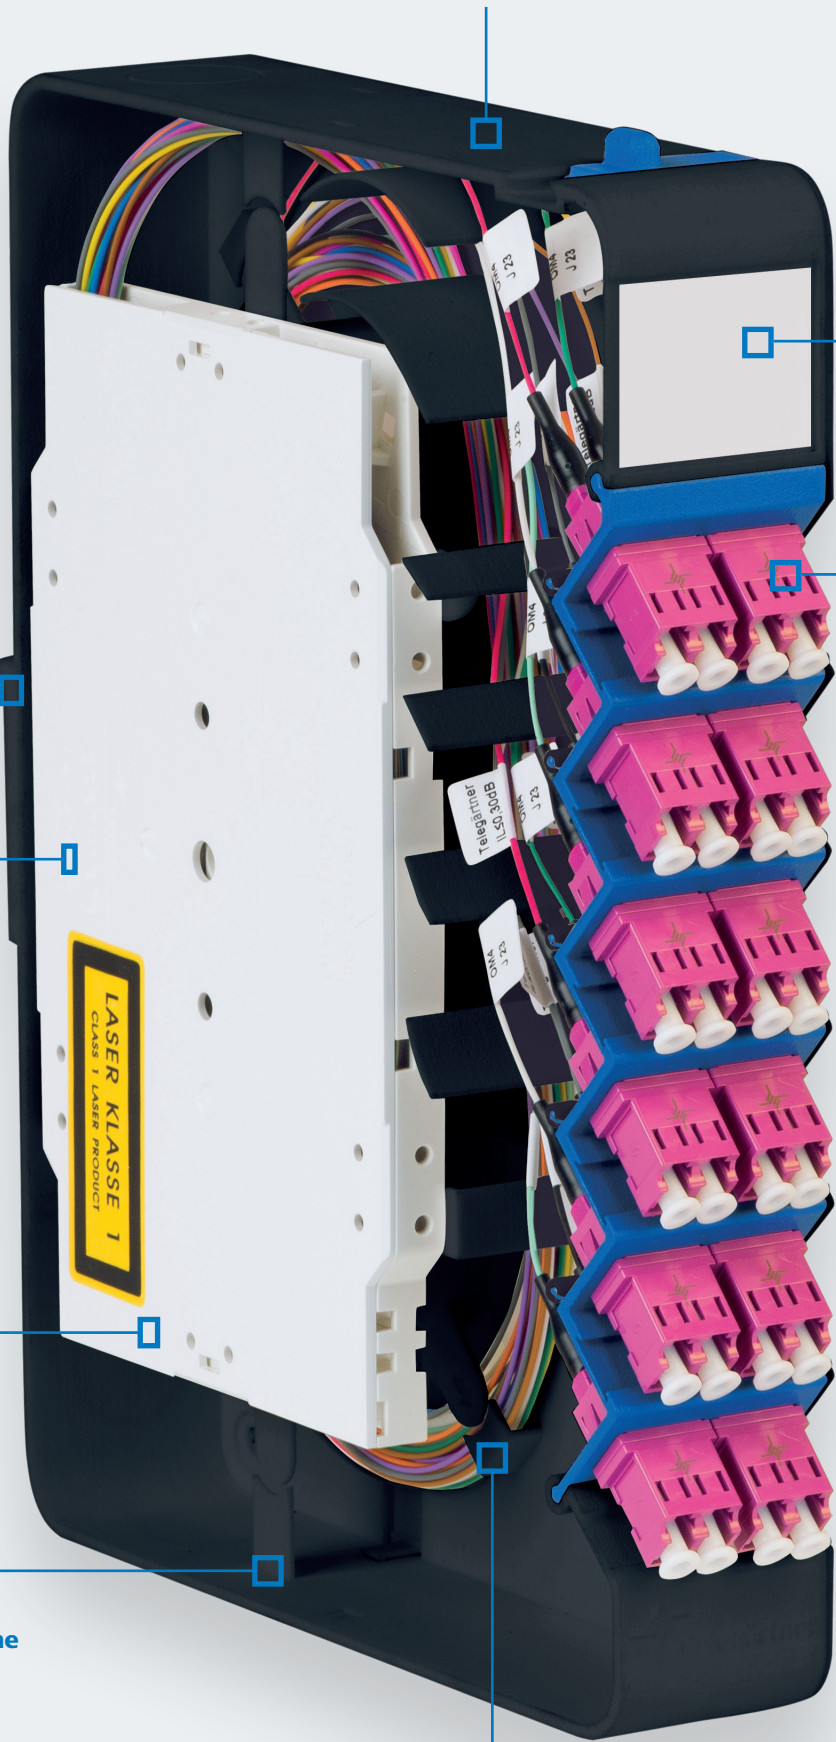

Leistungsmerkmale:

- Bedarfsabhängiger Ausbau durch modulares Konzept
- Platzsparende Bauform mit Modulen 35 x 215 x 155 mm, Breite 2 Teilungseinheiten (TE)
- Kabelzuführung von vier Richtungen (oben, unten, hinten oben, hinten unten) für individuelle Verkabelung
- Vier Vorprägungen für die Kabeleinführung für individuelle Zuführung vor Ort
- Standardisierte M20-Kabelverschraubung
- Module für Breakout-/Mini-Breakout-Kabel, für anschlussfertige Glasfaserstrecken sowie mit integrierter Spleißkassette und spleißfertig abgesetzten Pigtails
- Module für 12 und 24 Fasern
- Für Fasertypen Multimode OM1 bis OM4 und Singlemode OS2
- Frontplatten mit Kupplungen ST, SC Duplex, LC Duplex und LC Quad
- Kupplungen 45 Grad geneigt für optimale Patchkabelführung
- Integrierte Faserführung stellt die Einhaltung der Faserbiegeradien sicher
- Klappbare Spleißkassette System Telekom für besonders einfaches, komfortables Arbeiten
- Crimp-, Schrumpf- und Micro-Schrumpfspleißschutz in derselben Spleißkassette kombinierbar
- Pigtails einzeln geprüft
- Großzügige Überlängenaufnahme für Fasern und Adern
- Montage auf Tragschienen TH35 nach DIN 60715
- Module werkzeuglos anreihbar und individuell beschriftbar
- Gehäuse aus robustem Kunststoff in Schutzklasse IP30 für die Verwendung im Innenbereich
- Für Umgebungstemperaturen von -5 bis +55 °C
- Kundenspezifische Ausführungen auf Anfrage

Module werkzeuglos mit Verriegelung anreihbar

Kupplungen 45° geneigt für optimale Patchkabelführung

Gehäuse aus robustem Kunststoff
Maße: 35 x 215 x 155 mm

**Individuell
beschriftbar**

**Montage auf
Tragschiene TH35**

**Überlängenaufnahme
für Fasern und Adern**

Integrierte Faserführung
zur Einhaltung der Faserbiegeradien

Verteilermodule mit Kupplungen

Zum Anschluss von Breakout- und Mini-Breakoutkabeln und von anschlussfertigen Glasfaserstrecken.