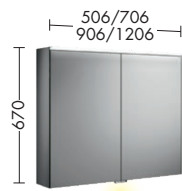

SPIZ050/070
SPIZ090/120