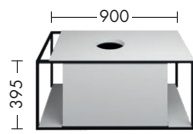

SFRIO90
SFRJ090*