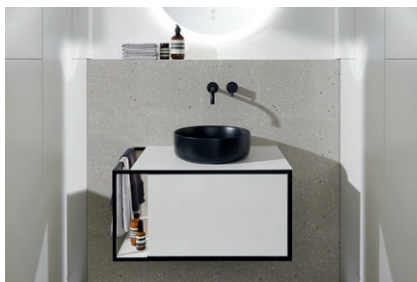

**Oberflächen**

Front: Eiche Dekor Cashmere F3150, Griffleiste Schwarz eloxiert G0175, Waschtisch Weiß Glänzend/Matt C0039

**Badmöbel JUNIT**

Spiegel mit Beleuchtung SJUN075, Keramik-Aufsatzwaschtisch inkl. Waschtischunterschrank SGNV076