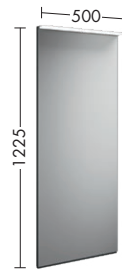

Spiegelschränke/Spiegel mit horizontaler LED-Beleuchtung

SPIY050/070
SPIY090/120

SPIZ050/070
SPIZ090/120

SIIE050

Keramik-Waschtische inkl. Waschtischunterschrank/*mit Waschtischunterschrankbeleuchtung

Waschtisch
Weiß

Keramik-Waschtische inkl. Waschtischunterschrank/*mit Waschtischunterschrankbeleuchtung

Waschtisch **NEU** Weiß Glänzend
Waschtisch Weiß Matt
Waschtisch Schwarz Matt

NEU Bestellbar ab: 01.02.2023

Mineralguss-Waschtische inkl. Waschtischunterschrank/*mit Waschtischunterschrankbeleuchtung

Waschtisch
Weiß Glänzend/Matt