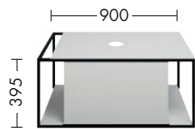

## Waschtischunterschrank für Aufsatzwaschtische/\* mit Waschtischunterschrankbeleuchtung

SFRI076  
SFRJ076\*

SFRIO90  
SFRJ090\*

SFR1120  
SFRJ120\*

SGVA090  
SGVB090\* **NEU**

SGVA120  
SGVB120\* **NEU**