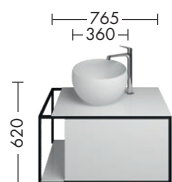

Mineralguss-Waschtische inkl. Waschtischunterschrank/*mit Waschtischunterschrankbeleuchtung

Waschtisch
Weiß Glänzend/Matt

SFKF076
SFKR076*