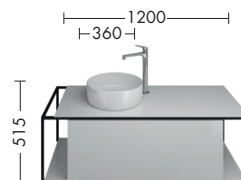

## Keramik-Waschtische inkl. Waschtischunterschrank/\*mit Waschtischunterschrankbeleuchtung

Waschtisch **NEU** Weiß Glänzend  
Waschtisch Weiß Matt  
Waschtisch Schwarz Matt

SGNX076  
SGNY076\*

SGNX090  
SGNY090\*