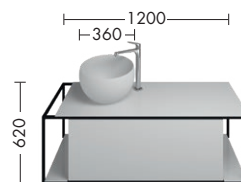

SFKF120
SFKR120*