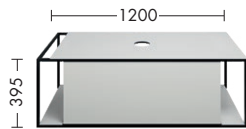

## Waschtischunterschrank für Aufsatzwaschtische/\* mit Waschtischunterschrankbeleuchtung

SFRI076  
SFRJ076\*

SFRIO90  
SFRJ090\*

SFR1120  
SFRJ120\*

SGVA090  
SGVB090\* **NEU**

SGVA120  
SGVB120\* **NEU**