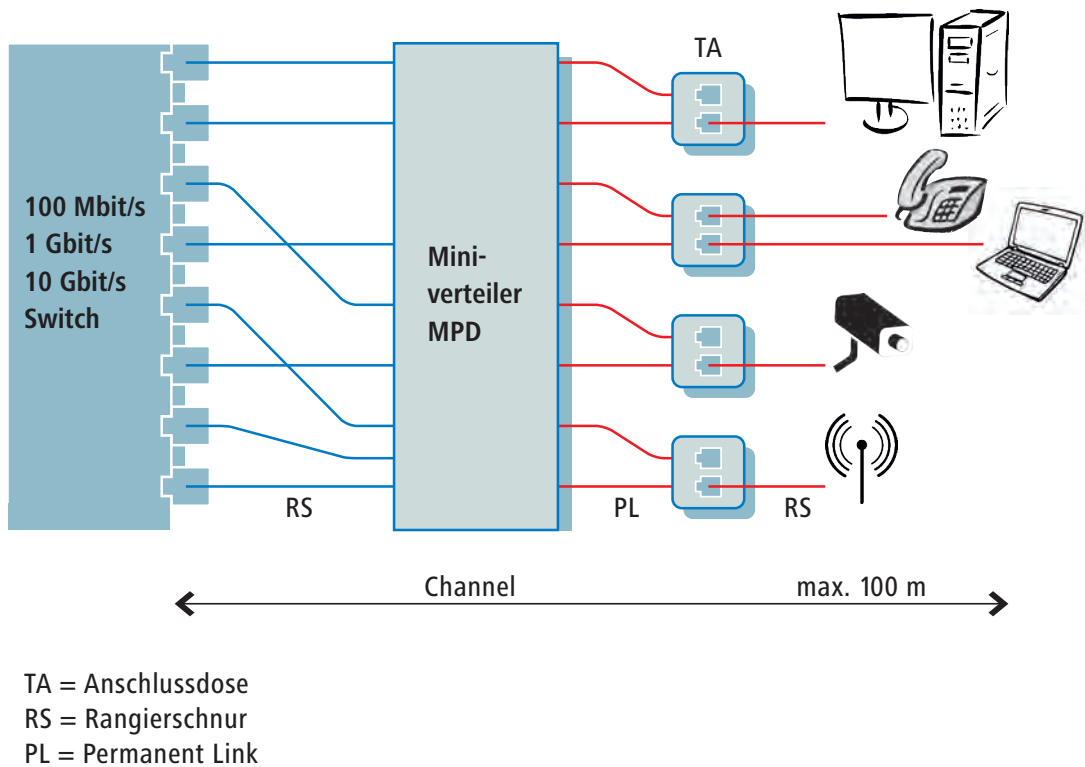

Realisierungsbeispiel

Telegärtner
Karl Gärtner GmbH

Lerchenstr. 35
D-71144 Steinenbronn

Telefon: +49 (0) 71 57/1 25-0
Telefax: +49 (0) 71 57/1 25-5120

E-Mail: info@telegaertner.com
Web: www.telegaertner.com

Ihr Fachhändler: