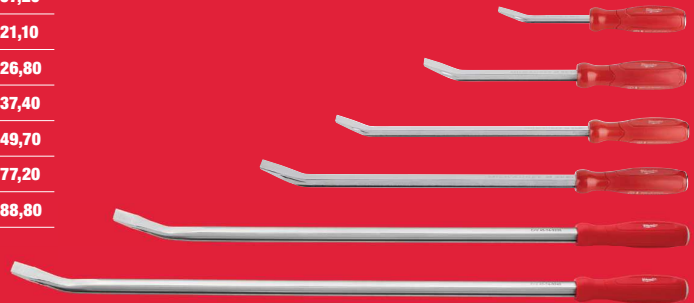

Cod. Art. **4932498720**

€ 120,78 IVA INC.

€ 99,00 IVA ESC.

NOVITÀ SET MASCHI, FILIERE E PUNTE - 17 PZ

- Maschi: M3-0.50 mm, M4-0.70 mm, M5-0.80 mm, M6-1.00 mm, M8-1.25 mm
- Filiere: M3-0.50 mm, M4-0.70 mm, M5-0.80 mm, M6-1.00 mm, M8-1.25 mm
- Punta HSS-G: 2.5 mm, 3.3 mm, 4.2 mm, 5.0 mm, 6.0 mm
- Manico con asta scorrevole per maschi
- Manico per filiere con attacco esagonale da 1"

MAZZUOLA ANTIRIMBALZO

Cod. Art.	Peso	IVA INC.	IVA ESC.
4932492350	790g	€ 35,50	€ 29,10
4932492351	1360g	€ 46,36	€ 38,00

LEVE CON ESTREMITÀ INCLINATA

Cod. Art.	Descrizione	IVA INC.	IVA ESC.
48229214	Set 4 pz (200, 300, 450, 600mm)	€ 69,78	€ 57,20
4932480595	200mm	€ 25,74	€ 21,10
4932480596	300mm	€ 32,70	€ 26,80
4932480597	450mm	€ 45,63	€ 37,40
4932480598	600mm	€ 60,63	€ 49,70
4932480599	900mm	€ 94,18	€ 77,20
4932480600	1000mm	€ 108,34	€ 88,80