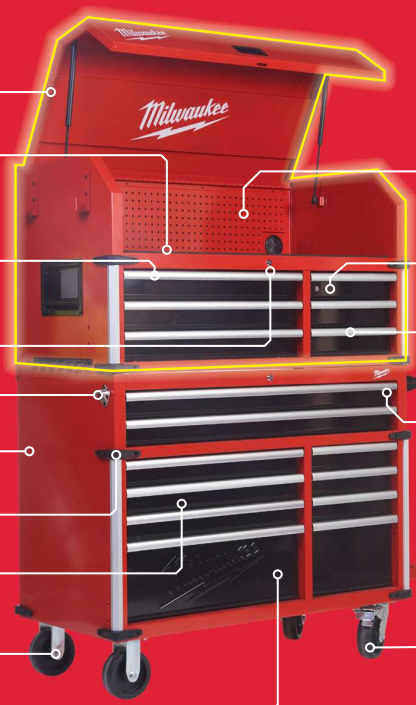

CARRELLI PORTAUTENSILI

1 Cod. Art. 4932478854

€ 1.262,94 IVA INC. € 1.035,20 IVA ESC.

CASSETTIERA A 6 CASSETTI

664 mm
562 mm
970 mm

Cassetto (n°)	Posizione	Lunghezza (mm)	Profondità (mm)	Altezza (mm)	Peso max (kg)
1 - 3 Cassetto	Laterale sinistra	648	497	77,1	45
1 - 3 Cassetto	Laterale destra	338	497	77,1	45
4 - 5 Carrello	Centrale	1053	497	70,1	45
6 - 8 Carrello	Laterale sinistra	648	497	70,1	45

Cassetto (n°)	Posizione	Lunghezza (mm)	Profondità (mm)	Altezza (mm)	Peso max (kg)
6 - 8 Carrello	Laterale destra	338	497	70,1	45
9 Carrello	Laterale sinistra	648	497	232,1	90
9 Carrello	Laterale destra	338	497	232,1	90

SISTEMA DI CHIUSURA CONTROLLATA DEL COPERCHIO

PIANO DI LAVORO

PIANO DI APPOGGIO PER IL LAPTOP INTEGRATO NEL CASSETTO SUPERIORE

SERRATURA DI SICUREZZA CENTRALIZZATA DEI CASSETTI DELLA CASSETTIERA

APRIBOTTIGLIE INTEGRATO

SISTEMA ANTIRIBALTAMENTO

ANGOLI RINFORZATI CON BARRE E PARACOLPI

CHIUSURA AMMORTIZZATA DEI CASSETTI

CUSCINETTI A SFERA CON PERNO INGRASSATORE

ORGANISER PER ELETTROUTENSILI E BATTERIE

1

2

PANNELLO FORATO

CASSETTO DI SICUREZZA CON SERRATURA DI SICUREZZA AUTONOMA

TAPPETINI ANTISCIVOLO ALL'INTERNO DEI CASSETTI

MULTIPRESA MAGNETICO INTEGRATO

RIPIANO LATERALE PIEGHEVOLE

RUOTE DA 150MM. DUE FISSE E DUE GIREVOLI CON FRENO

2 Cod. Art. 4932478852

€ 1.709,71 IVA INC. € 1.401,40 IVA ESC.

CARRELLO PORTAUTENSILI A 10 CASSETTI

982 mm
562 mm
1170 mm

Cod. Art. 4932478856

€ 867,79 IVA INC. € 711,30 INC. ESC.

CARRELLO PORTAUTENSILI A DUE RIPIANI

982 mm
561 mm
1016 mm

Ripiano	Lunghezza (mm)	Profondità (mm)	Altezza (mm)	Peso max (kg)
Superiore	887	417	94	45
Inferiore	875	492	68	90

VANI DI ARCHIVIAZIONE E TAZZE RIMOVIBILI SUL PIANO DI LAVORO

MULTIPRESA MAGNETICO INTEGRATO

DUE RIPIANI SCORREVOLI CON CHIUSURA AMMORTIZZATA

ANGOLI RINFORZATI CON PARACOLPI

CUSCINETTI A SFERA CON PERNO INGRASSATORE