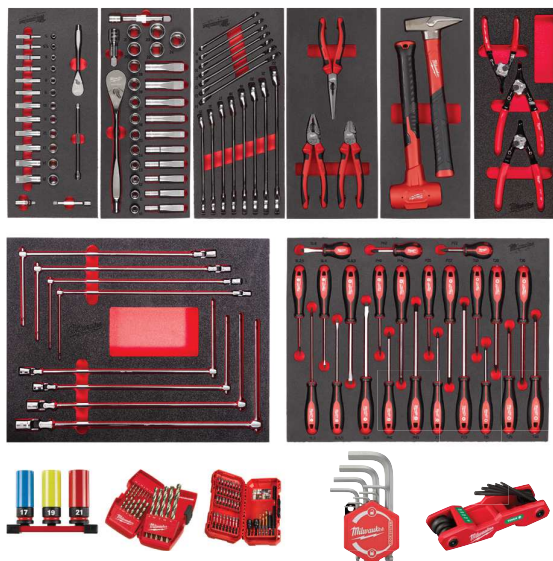

PREZZO ESCLUSIVO

€ 2.099,00 + IVA

SCOPRI NEL DETTAGLIO GLI ASSORTIMENTI

ASSORTIMENTO BASE

CONTENUTO ASSORTIMENTO

- Set cricchetto e bussole da 1/4" - 28 pezzi (4932479824)
- Set cricchetto e bussole da 1/2" - 28 pezzi (4932479826)
- Set chiavi combinate MAX BITE™ (4932479827)
- Set giraviti completo - 23 pezzi (4932479830)
- Set chiavi Torx pieghevoli - 8 pezzi (4932480979)
- Set chiavi esagonali compatte (4932492399)
- Set 40 pezzi AVV./FORAT. SHOCKWAVE™ (4932492004)
- Set punte HSS-G 19 pz. (Ø da 1 a 10 con incrementi di 0.5) (4932352374)

ASSORTIMENTO AUTOMOTIVE

CONTENUTO ASSORTIMENTO

- Set cricchetto e bussole da 1/4" - 28 pezzi (4932479824)
- Set cricchetto e bussole da 1/2" - 28 pezzi (4932479826)
- Set chiavi combinate MAX BITE™ (4932479827)
- Set chiavi a T con bussola esagonale snodata - 8 pezzi (4932499113)
- Set giraviti completo - 23 pezzi (4932479830)
- Set pinze generiche - 3 pezzi (4932493256)
- Set pinze reversibili per anelli elastici - 3 pezzi (4932493632)
- Set martelli n°1 - 2 pezzi (4932493253)
- Set di bussole a macchina gommate da 1/2" SHOCKWAVE™ - 3 pezzi (4932451568)
- Set 40 pezzi AVV./FORAT. SHOCKWAVE™ (4932492004)
- Set punte HSS-G 19 pz. (Ø da 1 a 10 con incrementi di 0.5) (4932493869)
- Set chiavi esagonali compatte (4932492399)
- Set chiavi Torx pieghevoli (4932480979)

ASSORTIMENTO INDUSTRIA

CONTENUTO ASSORTIMENTO

- Set cricchetti e bussole da 1/4", 3/8" e 1/2" - 28 pezzi (4932498518)
- Set chiavi combinate MAX BITE™ (4932479827)
- Set chiavi a forchetta doppia - 10 pezzi (4932493629)
- Set giraviti completo - 23 pezzi (4932479830)
- Set utensili generici - 15 pezzi (4932493257)
- Set pinze reversibili per anelli elastici - 3 pezzi (4932493632)
- Set 40 pezzi AVV./FORAT. SHOCKWAVE™ (4932492004)
- Set punte HSS-G 19 pz. (Ø da 1 a 10 con incrementi di 0.5) (4932493869)
- Set chiavi esagonali compatte (4932492399)
- Set chiavi Torx pieghevoli (4932480979)