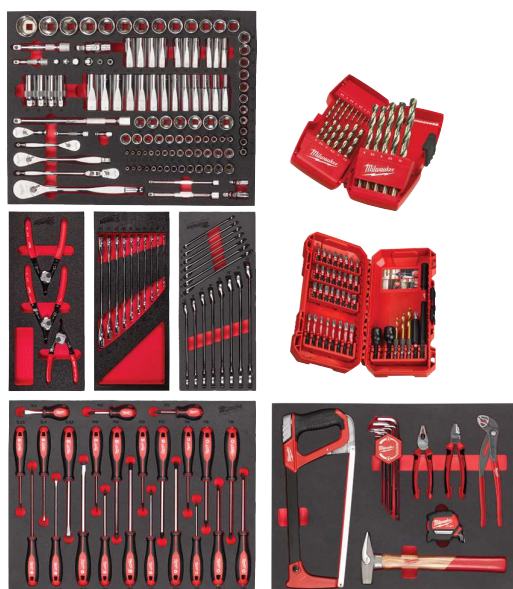

PREZZO ESCLUSIVO

€ 2.099,00 + IVA

SCOPRI NEL DETTAGLIO GLI ASSORTIMENTI

ASSORTIMENTO BASE

CONTENUTO ASSORTIMENTO

- Set cricchetto e bussole da 1/4" - 28 pezzi (4932479824)
- Set cricchetto e bussole da 1/2" - 28 pezzi (4932479826)
- Set chiavi combinate MAX BITE™ (4932479827)
- Set giraviti completo - 23 pezzi (4932479830)
- Set chiavi Torx pieghevoli - 8 pezzi (4932480979)
- Set chiavi esagonali compatte (4932492399)
- Set 40 pezzi AVV./FORAT. SHOCKWAVE™ (4932492004)
- Set punte HSS-G 19 pz. (Ø da 1 a 10 con incrementi di 0.5) (4932352374)

ASSORTIMENTO AUTOMOTIVE

CONTENUTO ASSORTIMENTO

- Set cricchetto e bussole da 1/4" - 28 pezzi (4932479824)
- Set cricchetto e bussole da 1/2" - 28 pezzi (4932479826)
- Set chiavi combinate MAX BITE™ (4932479827)
- Set chiavi a T con bussola esagonale snodata - 8 pezzi (4932499113)
- Set giraviti completo - 23 pezzi (4932479830)
- Set pinze generiche - 3 pezzi (4932493256)
- Set pinze reversibili per anelli elastici - 3 pezzi (4932493632)
- Set martelli n°1 - 2 pezzi (4932493253)
- Set di bussole a macchina gommate da 1/2" SHOCKWAVE™ - 3 pezzi (4932451568)
- Set 40 pezzi AVV./FORAT. SHOCKWAVE™ (4932492004)
- Set punte HSS-G 19 pz. (Ø da 1 a 10 con incrementi di 0.5) (4932493869)
- Set chiavi esagonali compatte (4932492399)
- Set chiavi Torx pieghevoli (4932480979)

ASSORTIMENTO INDUSTRIA

CONTENUTO ASSORTIMENTO

- Set cricchetti e bussole da 1/4", 3/8" e 1/2" - 28 pezzi (4932498518)
- Set chiavi combinate MAX BITE™ (4932479827)
- Set chiavi a forchetta doppia - 10 pezzi (4932493629)
- Set giraviti completo - 23 pezzi (4932479830)
- Set utensili generici - 15 pezzi (4932493257)
- Set pinze reversibili per anelli elastici - 3 pezzi (4932493632)
- Set 40 pezzi AVV./FORAT. SHOCKWAVE™ (4932492004)
- Set punte HSS-G 19 pz. (Ø da 1 a 10 con incrementi di 0.5) (4932493869)
- Set chiavi esagonali compatte (4932492399)
- Set chiavi Torx pieghevoli (4932480979)