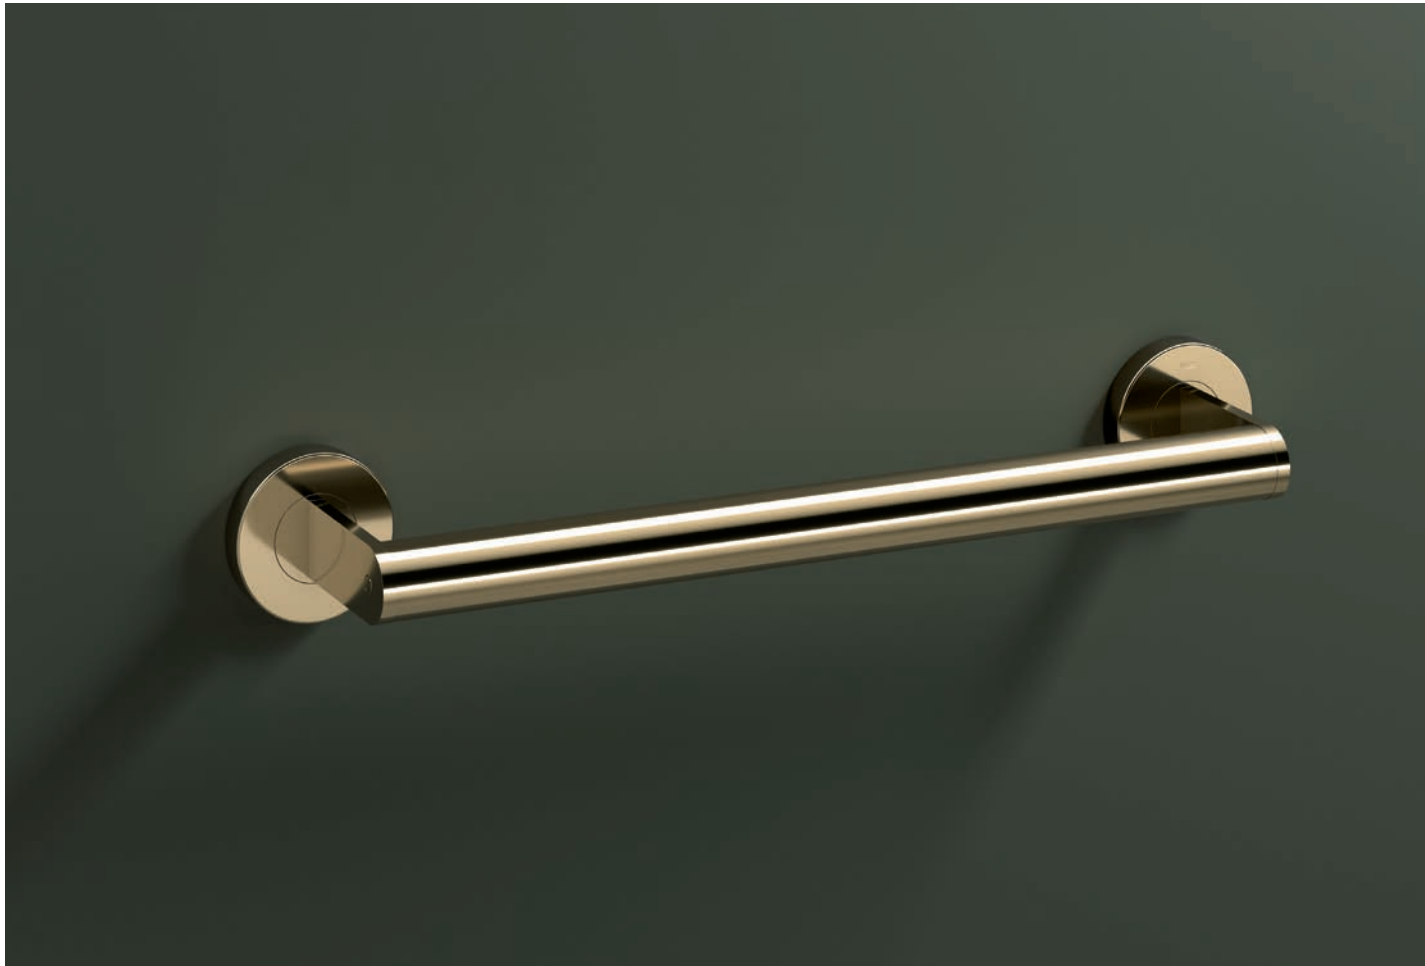

Petit détail raffiné de la ligne design S 900 Q : la fine tablette qui fait partie intégrante du distributeur de papier WC.

Een klein maar fijn detail van de S 900 Q designlijn: het filigraan plankje als integraal onderdeel van de toiletrolhouder.

Quand l'élégance rencontre la fonctionnalité : le crochet double de la variante design S 900 Q, pourvu d'un revêtement en PVD de haute qualité en chrome noir, est le choix idéal pour les espaces publics stylés.

Elegantie ontmoet functionaliteit: De dubbele haak van de designvariant S 900 Q, afgewerkt met een hoogwaardige PVD-coating in zwart chroom, is de ideale keuze voor stijlvolle openbare ruimtes.

La combinaison de la barre de maintien en laiton brillant et du coulisseau de douche magnétique, conçu selon les principes du design universel et pouvant être actionné sans effort d'une seule main, prouve que le confort et l'accessibilité dans la salle de bain peuvent également convaincre par leur aspect. Grâce au design du système HEWI, il est possible d'équiper entièrement une salle de bain accessible à tous de manière à la fois fonctionnelle et esthétique.