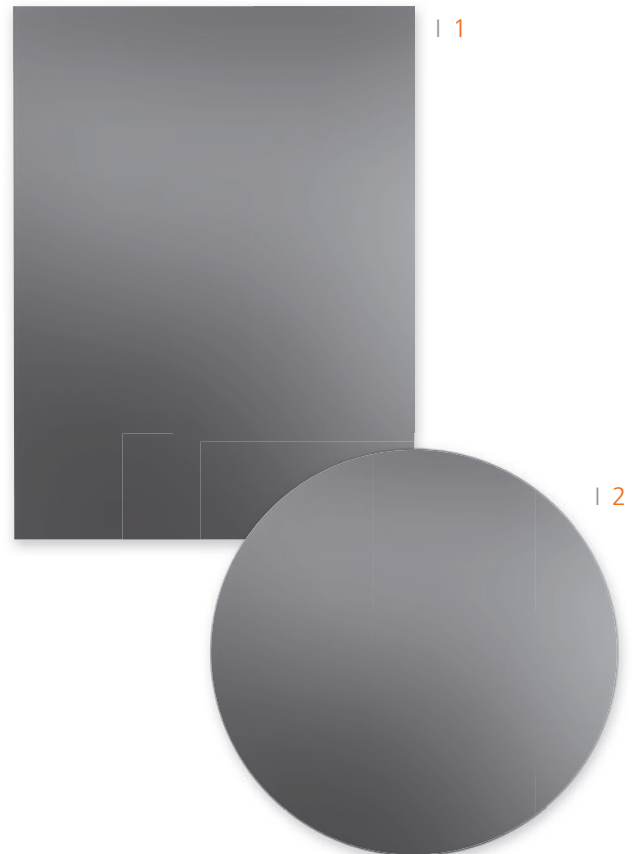

Hochwertige Spiegel als Bad- oder Wandspiegel!

Die TAKE Kristallspiegel verleihen einem Raum einen unaufdringlich eleganten Charakter. Die Spiegel zeichnen sich durch eine besonders hohe Qualität aus. Ob rund oder eckig, für jeden Geschmack ist das Richtige dabei.

| 1 TAKE Flächenspiegel

**Qualitätsspiegel 5 mm, geschliffene Kanten,
ohne Befestigungsmaterial**

Beleuchtung: ohne

Maße B × H × T (mm)	Artikel-Nr.
400 × 300	TESP40303
500 × 400	TESP50403
600 × 400	TESP60403
600 × 450	TESP60453
600 × 500	TESP60503
600 × 600	TESP60603
700 × 500	TESP70503
700 × 600	TESP70603
800 × 500	TESP80503
800 × 600	TESP80603
1.000 × 500	TESP100503
1.000 × 600	TESP100603
1.000 × 800	TESP100803
1.200 × 500	TESP120503
1.200 × 600	TESP120603
1.300 × 600	TESP130603
1.400 × 600	TESP140603
1.600 × 600	TESP160603

| 2 TAKE Flächenspiegel | rund

**Qualitätsspiegel 5 mm, geschliffene Kanten,
ohne Befestigungsmaterial**

Beleuchtung: ohne

Durchmesser (mm)	Artikel-Nr.
400	TESP40R3
500	TESP50R3
600	TESP60R3

Optionales Zubehör Flächenspiegel

TAKE Spiegelklammern

mit 2 Ober- und 2 Unterteilen, 4 Schrauben,
4 Dübeln, für Spiegel bis 10 kg, rostfrei poliert
TETSPKL

TAKE Druckknopfspiegelbefestigung

unsichtbar, für Spiegel bis max 6 mm – 0,8 m²
TETSPB08