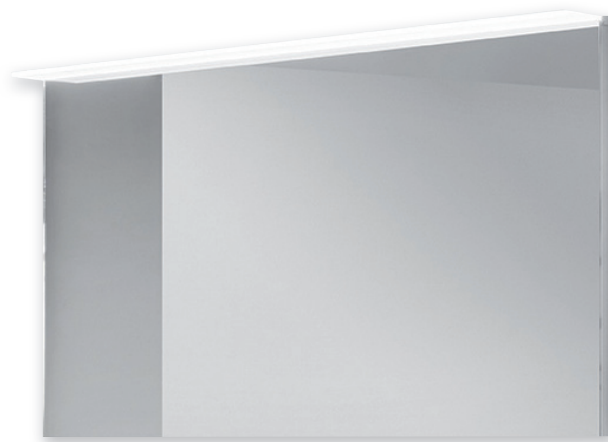

TAKE 4000 LED-Lichtspiegel

Qualitätsspiegel 5 mm, seitlicher Aluminiumrahmen, Touch-Sensor mit Ein-/Ausrichter unten rechts, Wandmontage, inkl. Befestigungsmaterial, Schutzart IP 20

Beleuchtung: LED-Leuchtsegel in Spiegelbreite, 2.700–6.500 Kelvin, Licht dimmbar, wechselbare Lichtfarbe in den Farben: Warmlicht, Mischlicht, Kaltlicht, Energieeffizienzklasse der Lichtquelle: E

Maße B × H × T (mm)	Lumen	Artikel-Nr.
400 × 800 × 41	640	TE44LSP14080
500 × 800 × 41	800	TE44LSP15080
600 × 800 × 41	960	TE44LSP16080
750 × 800 × 41	1.200	TE44LSP17580
900 × 800 × 41	1.440	TE44LSP19080
1.000 × 800 × 41	1.600	TE44LSP110080
1.100 × 800 × 46	1.760	TE44LSP111080
1.200 × 800 × 46	1.920	TE44LSP112080
1.400 × 800 × 46	2.240	TE44LSP114080
1.500 × 800 × 46	2.400	TE44LSP115080

LUMENWERTE

Dieser Wert beschreibt die Strahlungsmenge im Bereich des sichtbaren Lichts, die eine Lichtquelle abgibt. Vereinfacht ausgedrückt, gibt der Lumenwert an, wie viel Licht ein Leuchtmittel ausstrahlt. Bei den im Katalog angegebenen Werten handelt es sich um unverbindliche Richtwerte.