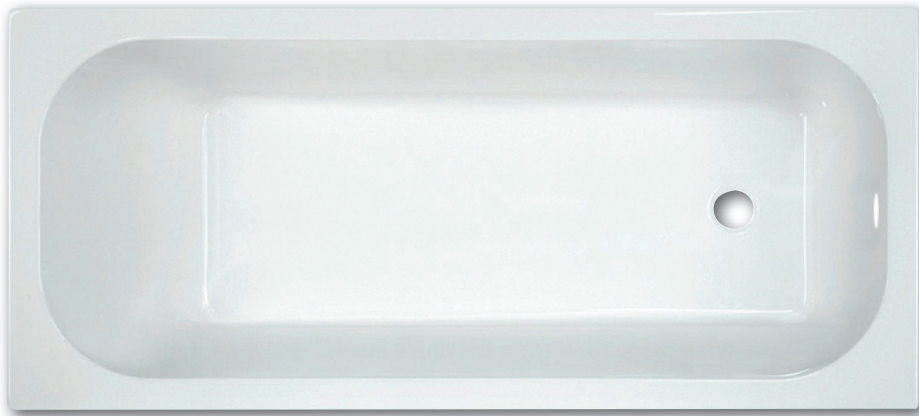

TAKE pro Acryl-Badewanne

weiß, aus Sanitär-Acryl, Innentiefe 450 mm,
Ablaufloch Ø52 mm, Einbau durch Unter- bzw.
Abmauerung, Wannenfüße oder Wannenträger.

Maße L x B (mm)	passender Wannenträger (Höhe: 580mm)	Artikel-Nr.
1600 x 700	TEPWATKPF160	TEPEBW16070WE
1700 x 750	TEPWATKPF170	TEPEBW17075WE