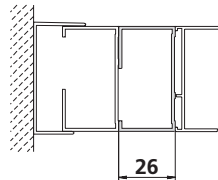

Stockverbreiterung

TAKE	Höhe	Farbe	Artikelnummer
pro_plus	1850	silber matt	TEPPSVSGLTISI
pro	1850	silber matt	TEPSVPGTISI

Abbildung:
TAKE pro_plus

Abbildung:
TAKE pro

Pendeltür | 2-teilig

für den Einbau in Nische und kombinierbar mit Seitenwand und Seitenwand verkürzt, nach innen und außen öffnend, Türprofile mit Hebe-Senk-Mechanismus, mit Bodenschwelle (Höhe 16 mm), durchgehende Magnetleisten und Dichtprofile, inklusive Befestigungsmaterial

Maße B x H (mm)	Serie	Glas	Wannen-einbau-maß*	Wannen-einbau-maß**	Ein-stieg	Artikelnummer
800 x 1850	pro_plus	ESG klar, 4 mm	765-800	790-825	630	TEPPPDT80ESI
900 x 1850	pro_plus	ESG klar, 4 mm	865-900	890-925	730	TEPPPDT90ESI
1000 x 1850	pro_plus	ESG klar, 4 mm	965-1000	990-1025	830	TEPPPDT100ESI
800 x 1850	pro	Kunstglas, 4 mm	765-800	790-825	630	TEPPDT80KSI
900 x 1850	pro	Kunstglas, 4 mm	865-900	890-925	730	TEPPDT90KSI
1000 x 1850	pro	Kunstglas, 4 mm	965-1000	990-1025	830	TEPPDT100KSI