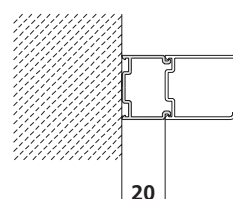

Stockverbreiterung

TAKE	Höhe	Farbe	Artikelnummer
pro_plus	1850	silber matt	TEPPSVPPPTISI
pro	1850	silber matt	TEPSVPPTISI

Abbildung:
TAKE pro_plus