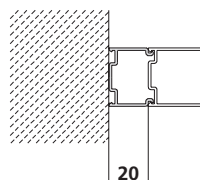

Schiebetür Eckkabinenschenkel | 2-teilig

Halbteil rechts und links verwendbar, Halbtteile unterschiedlicher Breite beliebig kombinierbar, mit einem Schiebetürsegment und einem Festfeld, zu einer Seite öffnend, mit Bodenprofil (Höhe 32 mm), durchgehende Magnetleisten und Dichtprofile, inklusive Befestigungsmaterial.

Der komplette Einstieg besteht aus zwei Halbtteilen TEPPECK2 bzw. TEPECK2

Maße B x H (mm)	Serie	Glas	Wannen- einbau- maß	Einstieg	Artikelnummer
750 x 1850	pro_plus	ESG klar, 3 mm	730-752	411	TEPPECK275ESI
800 x 1850	pro_plus	ESG klar, 3 mm	780-802	446	TEPPECK280ESI
900 x 1850	pro_plus	ESG klar, 3 mm	880-902	516	TEPPECK290ESI
1000 x 1850	pro_plus	ESG klar, 3 mm	980-1002	587	TEPPECK210ESI
750 x 1850	pro	Kunstglas, 3 mm	730-752	411	TEPECK275KSI
800 x 1850	pro	Kunstglas, 3 mm	780-802	446	TEPECK280KSI
900 x 1850	pro	Kunstglas, 3 mm	880-902	516	TEPECK290KSI
1000 x 1850	pro	Kunstglas, 3 mm	980-1002	587	TEPECK210KSI

Stockverbreiterung

Höhe	Serie	Farbe	Artikelnummer
1850	pro_plus	silber matt	TEPPSVECKSI
1850	pro	silber matt	TEPSVPECSI

Schiebetür Eckkabinenschenkel | 3-teilig

Halbteil rechts und links verwendbar, Halbtteile unterschiedlicher Breite beliebig kombinierbar, mit zwei Schiebetürsegmenten und einem Festfeld, zu einer Seite öffnend, mit Bodenprofil (Höhe 32 mm), durchgehende Magnetleisten und Dichtprofile, inklusive Befestigungsmaterial.

Der komplette Einstieg besteht aus zwei Halbtteilen TEPPECK3 bzw. TEPECK3