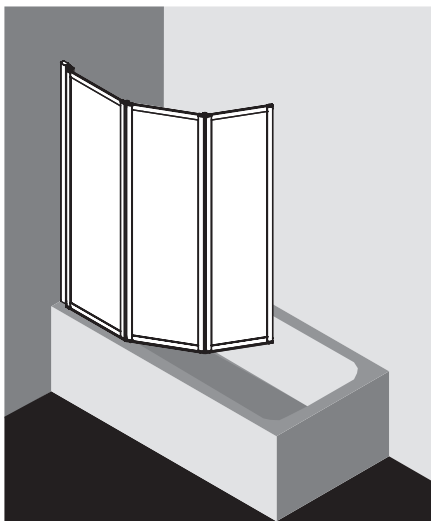

Badewannen-Faltwand | 3-teilig

für den Einbau auf der Badewanne, rechts und links verwendbar, im Wandprofil 90° nach innen und außen schwenkbar, 2. und 3. Flügel 180° nach innen schwenkbar, durchgehende Dichtprofile und waagerechte Dichtleisten, inklusive Befestigungsmaterial

Maße B × H (mm)	Serie	Glas	1. Flügel	2. Flügel	3. Flügel	Artikel-Nr.
1011-1027 × 1400	pro_plus	ESG klar 3 mm	370	320	270	TEPPFWD3100ESI
1401-1417 × 1400	pro	Kunstglas 3 mm	500	450	400	TEPFWD140KSI