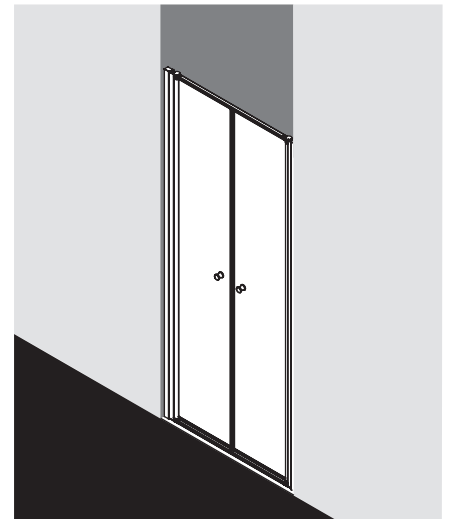

Stockverbreiterung

TAKE	Höhe	Farbe	Artikelnummer
pro_plus	1850	silber matt	TEPPSVPPPTISI
pro	1850	silber matt	TEPSVPPTISI