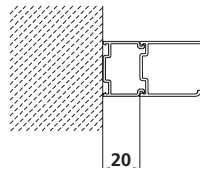

Schiebetür Eckkabinenschenkel | 2-teilig

Halbteil rechts und links verwendbar, Halbtteile unterschiedlicher Breite beliebig kombinierbar, mit einem Schiebetürsegment und einem Festfeld, zu einer Seite öffnend, mit Bodenprofil (Höhe 32 mm), durchgehende Magnetleisten und Dichtprofile, inklusive Befestigungsmaterial.

Der komplette Einstieg besteht aus zwei Halbtteilen TEPPECK2 bzw. TEPECK2

Maße B x H (mm)	Serie	Glas	Wannen- einbau- maß	Einstieg	Artikelnummer
750 x 1850	pro_plus	ESG klar, 3 mm	730-752	411	TEPPECK275ESI
800 x 1850	pro_plus	ESG klar, 3 mm	780-802	446	TEPPECK280ESI
900 x 1850	pro_plus	ESG klar, 3 mm	880-902	516	TEPPECK290ESI
1000 x 1850	pro_plus	ESG klar, 3 mm	980-1002	587	TEPPECK210ESI
750 x 1850	pro	Kunstglas, 3 mm	730-752	411	TEPECK275KSI
800 x 1850	pro	Kunstglas, 3 mm	780-802	446	TEPECK280KSI
900 x 1850	pro	Kunstglas, 3 mm	880-902	516	TEPECK290KSI
1000 x 1850	pro	Kunstglas, 3 mm	980-1002	587	TEPECK210KSI

Stockverbreiterung

Höhe	Serie	Farbe	Artikelnummer
1850	pro_plus	silber matt	TEPPSVECKSI
1850	pro	silber matt	TEPSVPECSI

Schiebetür Eckkabinenschenkel | 3-teilig

Halbteil rechts und links verwendbar, Halbtteile unterschiedlicher Breite beliebig kombinierbar, mit zwei Schiebetürsegmenten und einem Festfeld, zu einer Seite öffnend, mit Bodenprofil (Höhe 32 mm), durchgehende Magnetleisten und Dichtprofile, inklusive Befestigungsmaterial.

Der komplette Einstieg besteht aus zwei Halbtteilen TEPPECK3 bzw. TEPECK3