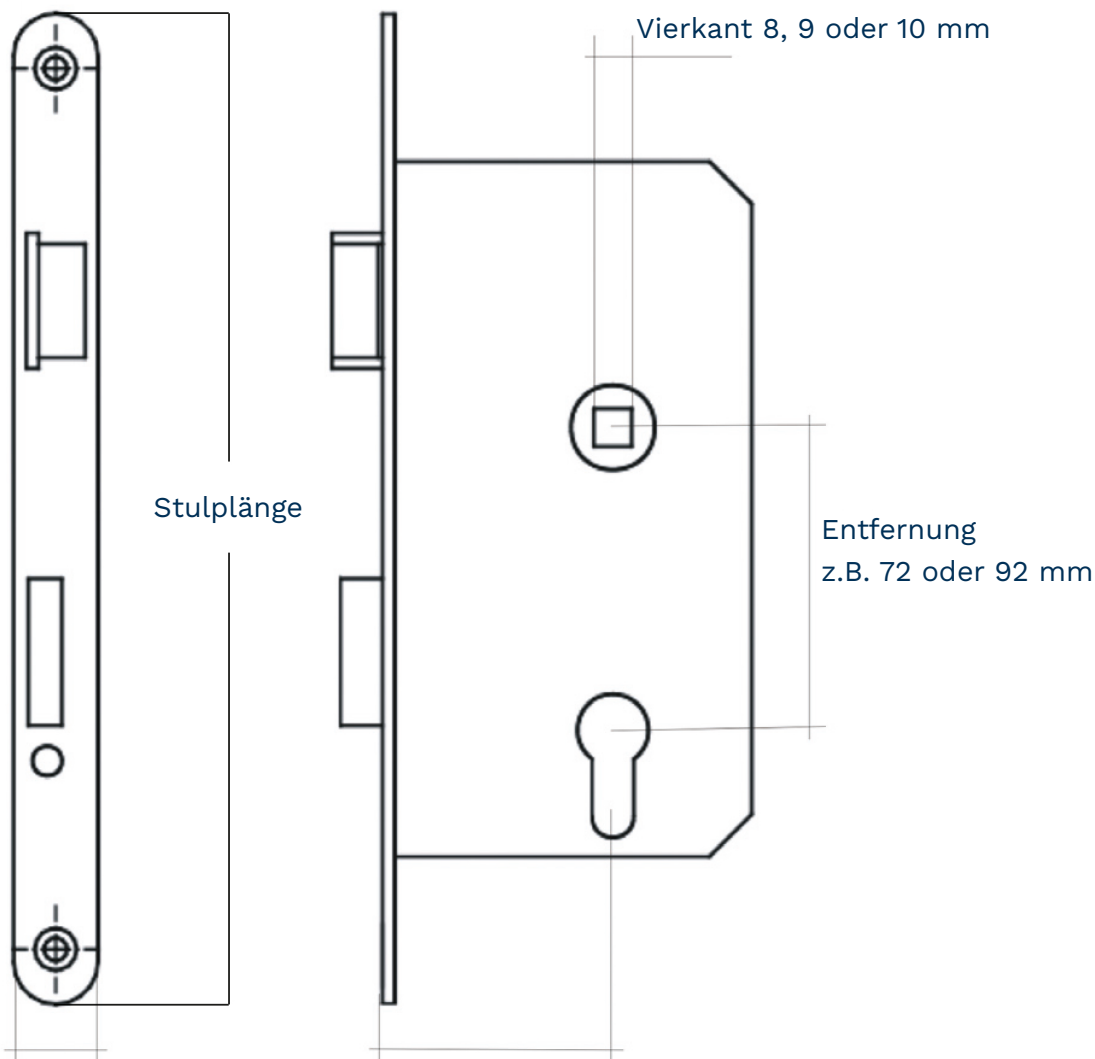

Maßbestimmungen für Einsteckschlösser

Stulpbreite in mm
abgerundet oder kätig

Dormmaß z.B. ab 20 mm in 5 mm Sprung
(z.B. 20, 25, 30, 35 mm usw.)

Dormmaß: _____ mm

Entfernung: _____ mm

Vierkant: _____ mm

Stulpbreite: _____ mm

Stulplänge: _____ mm

Stulpform: rund kätig

DIN-Richtung: rechts links

Lochung: PZ BB WC