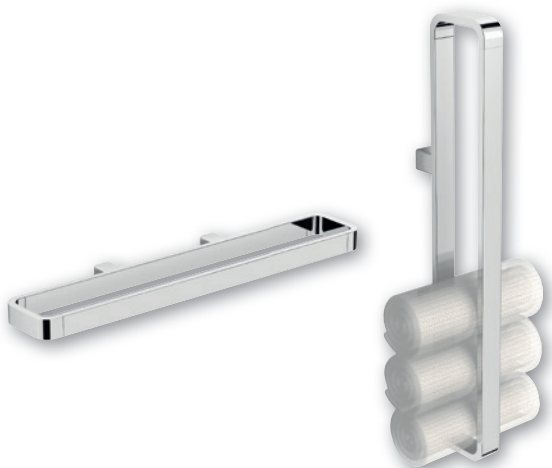

verchromt

| A

Handtuchhaken

TE33HHK

| B

Doppelhandtuchhaken

TE33DHK

TAKE 3000 Gästehandtuchreling

verchromt

Gästehandtuchreling, Breite 450 mm

TE33GHRL45VC

Adapter für Reling horizontal

TE33RLADT

TAKE 3000 Handtuchbügel

verchromt

Breite 200 mm

verchromt

Breite 300 mm

TE33WAGVC

Die TAKE 3000 Reling ist ein echtes Schmuckstück im Bad: Vertikal angebracht hält sie Gästehandtücher formschön bereit; in horizontaler Verwendung ist sie eine Ablagefläche im zurückgenommenen, modernen Design und setzt dies gekonnt in Szene.