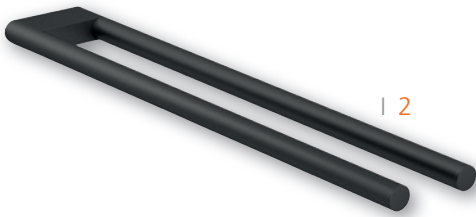

TAKE black Seifenspender

Halter matt schwarz, Stülpbecher Glas satiniert,
Bedienung von unten, Gesamthöhe: 130 mm

Seifenspender

TEBSSPVUMS

Ersatz-Stülpbecher

TEBEZTSSPVUSB

TAKE black Glashalter

Halter matt schwarz, Glas satiniert,
Gesamthöhe: 110 mm

Glashalter

TEBGLHMS

Ersatz-Glas

TEBEZTGLS

| 1

| 3

| 5

| 2