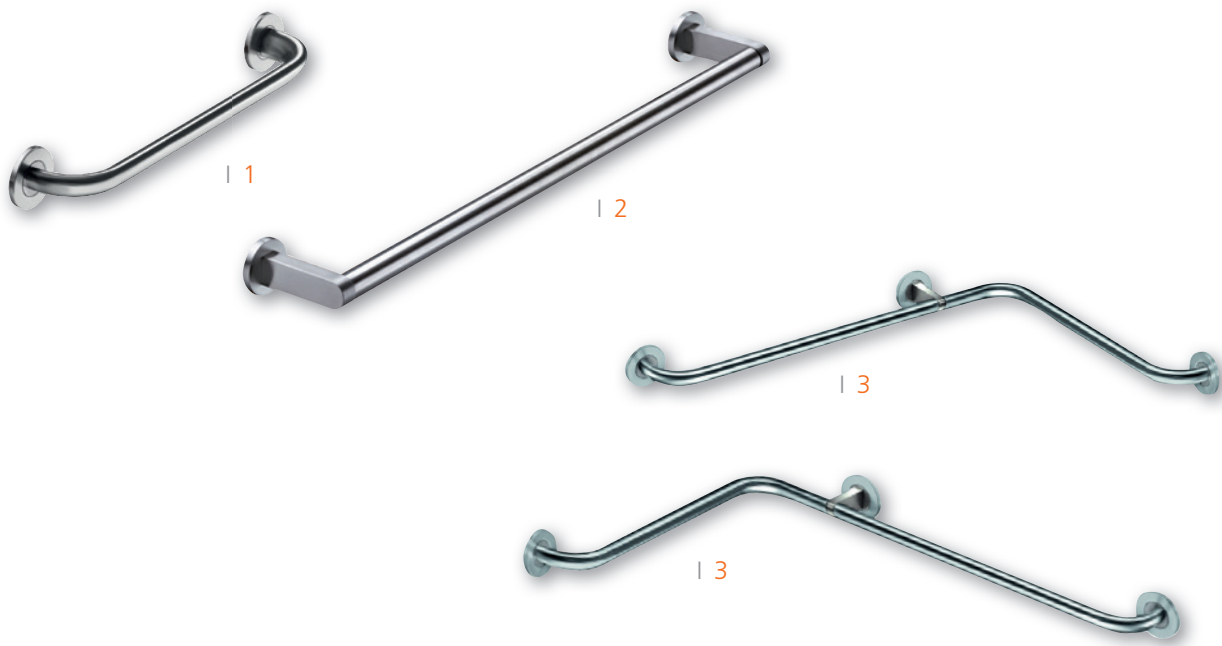

TECKSIE38TG

TAKE Care Vorhangstange

Edelstahl poliert, Vorhangstange aus Edelstahl, Vorhangstange kürzbar, Wandhalterung aus Aluminium mit verdeckter Befestigung durch Abdeckblenden aus Edelstahl (Ø 70 mm), kürzbare Deckenanbindung, zusätzliche Verwendung an Deckenschrägen, Vorhangringe aus Kunststoff, Befestigungsmaterial für massives Mauerwerk, Deckenanbindung 500 mm lang, Winkelform, 1200 x 1200 mm, Durchmesser 25 mm

TECVST120120

TAKE Care Brausestange

Edelstahl poliert, Ausführung fein matt, Wandhalterungen mit verdeckter Befestigung durch Abdeckrosette aus Edelstahl fein matt (Ø 46,5 mm), stufenlos verstellbarer Brausekopfhalter aus Edelstahl und Kunststoff, ergonomisch geformter Bügelgriff für sichere und einfache Betätigung ohne Drehbewegung, wartungsfrei, nachjustierbare Anpresskraft für Höhen- und Neigungsverstellung des Brausekopfes, Befestigungsmaterial für massives Mauerwerk, 900 mm Höhe, 22 mm Durchmesser

inklusive Klebetechnik

TECBSGMETKLT

ohne Klebetechnik

TECBSGMET

TAKE Care Brausestange für Montage an Haltegriffe

Edelstahl poliert, frei positionierbar, stufenlos verstellbarer Brausekopfhalter aus Edelstahl und Kunststoff, ergonomisch geformter Bügelgriff für sichere und einfache Betätigung ohne Drehbewegung, wartungsfrei, nachjustierbare Anpresskraft für Höhen- und Neigungsverstellung des Brausekopfes, Wandhalterung metallic lackiert mit verdeckter Befestigung durch Abdeckblenden aus Edelstahl (Ø 70 mm), Befestigungsmaterial für massives Mauerwerk, 1198 mm Höhe, 22 mm Durchmesser

TECBSGHGR

Lebensqualität im Bad.

Haltegriffe an der Badewanne und in der Dusche sorgen für Bequemlichkeit und vor allem mehr Sicherheit bei der täglichen Hygiene.

| 1

TAKE Care Haltegriff

Edelstahl poliert, Wandhalterung metallic lackiert mit verdeckter Befestigung durch Abdeckblende aus Edelstahl (Ø 70 mm), Befestigungsmaterial für massives Mauerwerk