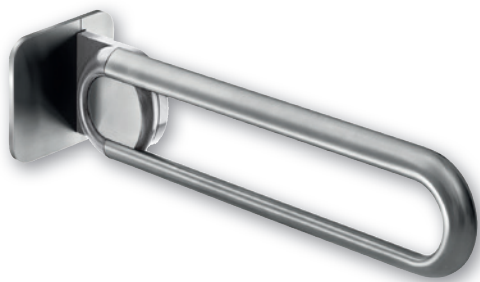

TECDHK

| 5
TAKE Care Handtuchhalter

Edelstahl poliert, Wandhalterung mit
 verdeckter Befestigung durch Abdeck-
 rosette aus Edelstahl (Ø 70 mm),
 Befestigungsmaterial für massives
 Mauerwerk, zweiteilig, schwenkbar,
 Ausladung 440 mm

TAKE Care Stützklappgriff für Waschtisch und WC-Bereich

Edelstahl poliert, einstellbare Federbelastung, Wandhalterung metallic lackiert (160 × 160 mm) mit verdeckter Befestigung durch Abdeckblende aus Edelstahl, belastbar bis 100 kg, Befestigungsmaterial für massives Mauerwerk, Ausladung 700 mm

rechte Ausführung

TECKLI70R

linke Ausführung

TECKLI70L

TAKE Care Stützklappgriff für WC-Bereich

Edelstahl poliert, Stützklappgriff aus Edelstahl, einstellbare Federbelastung für optimales Greifen und Stützen, Wandhalterung metallic lackiert (160 × 160 mm) mit verdeckter Befestigung durch Abdeckblende aus Edelstahl, Befestigungsmaterial für massives Mauerwerk, Ausladung 850 mm