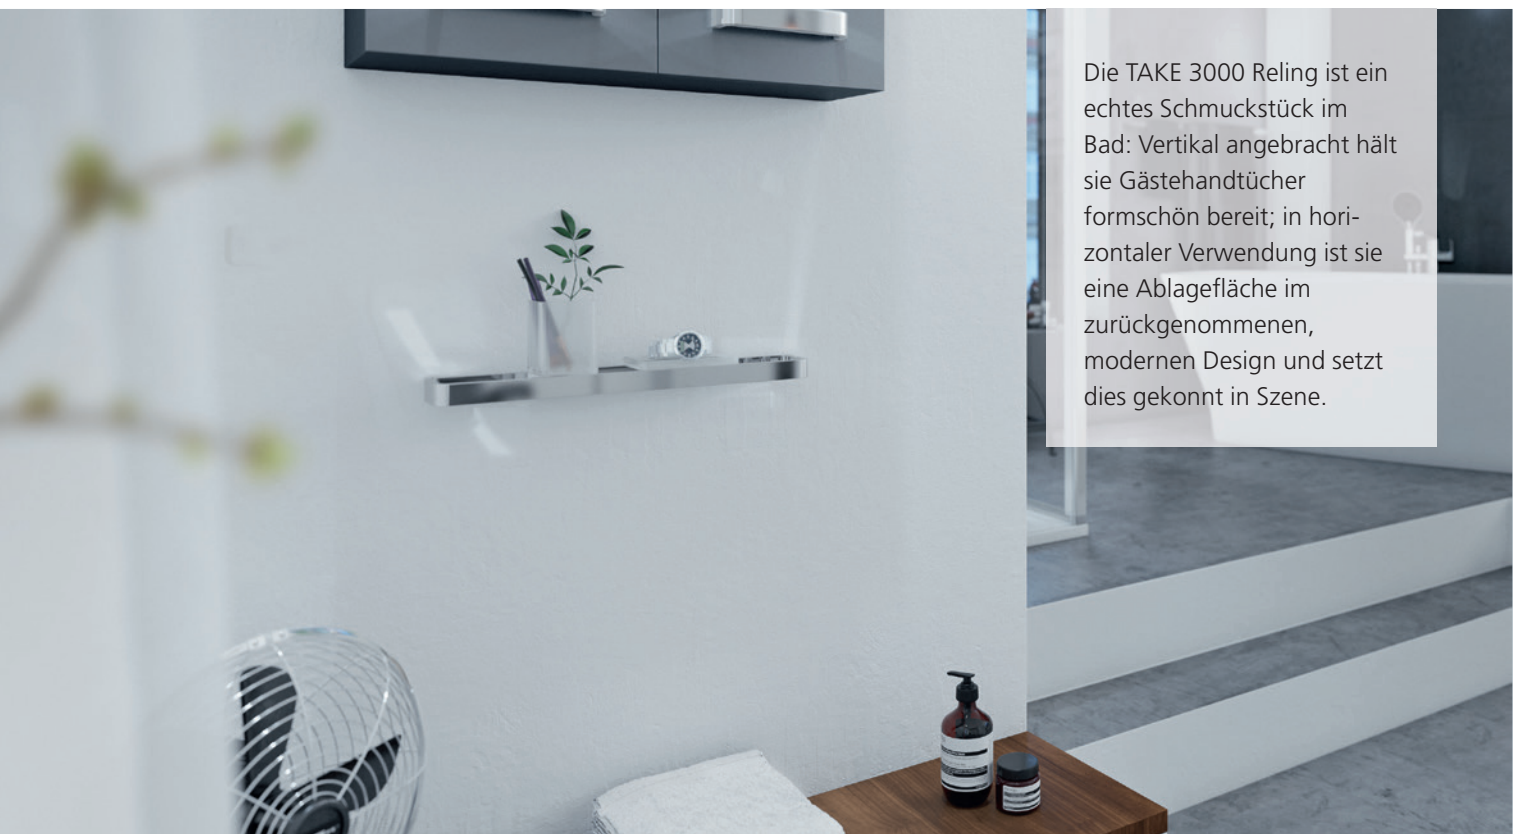

verchromt

Breite 300 mm

TE33WAGVC

Die TAKE 3000 Reling ist ein echtes Schmuckstück im Bad: Vertikal angebracht hält sie Gästehandtücher formschön bereit; in horizontaler Verwendung ist sie eine Ablagefläche im zurückgenommenen, modernen Design und setzt dies gekonnt in Szene.