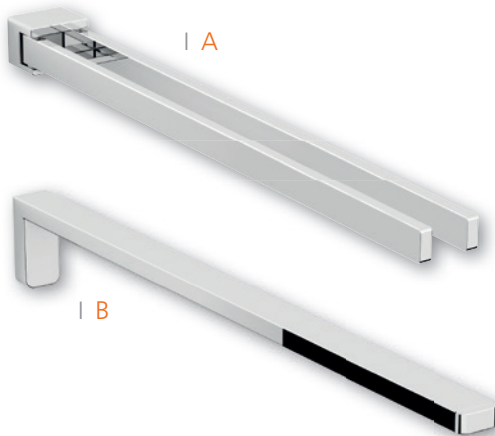

TAKE 3000 Glasablage

Glasablage 8 mm satiniert, Halter verchromt

600 × 120 mm (B × T)

TE33ABL60VC

TAKE 3000 Handtuchhalter

verchromt

| A

schwenkbar, Ausladung 430 mm