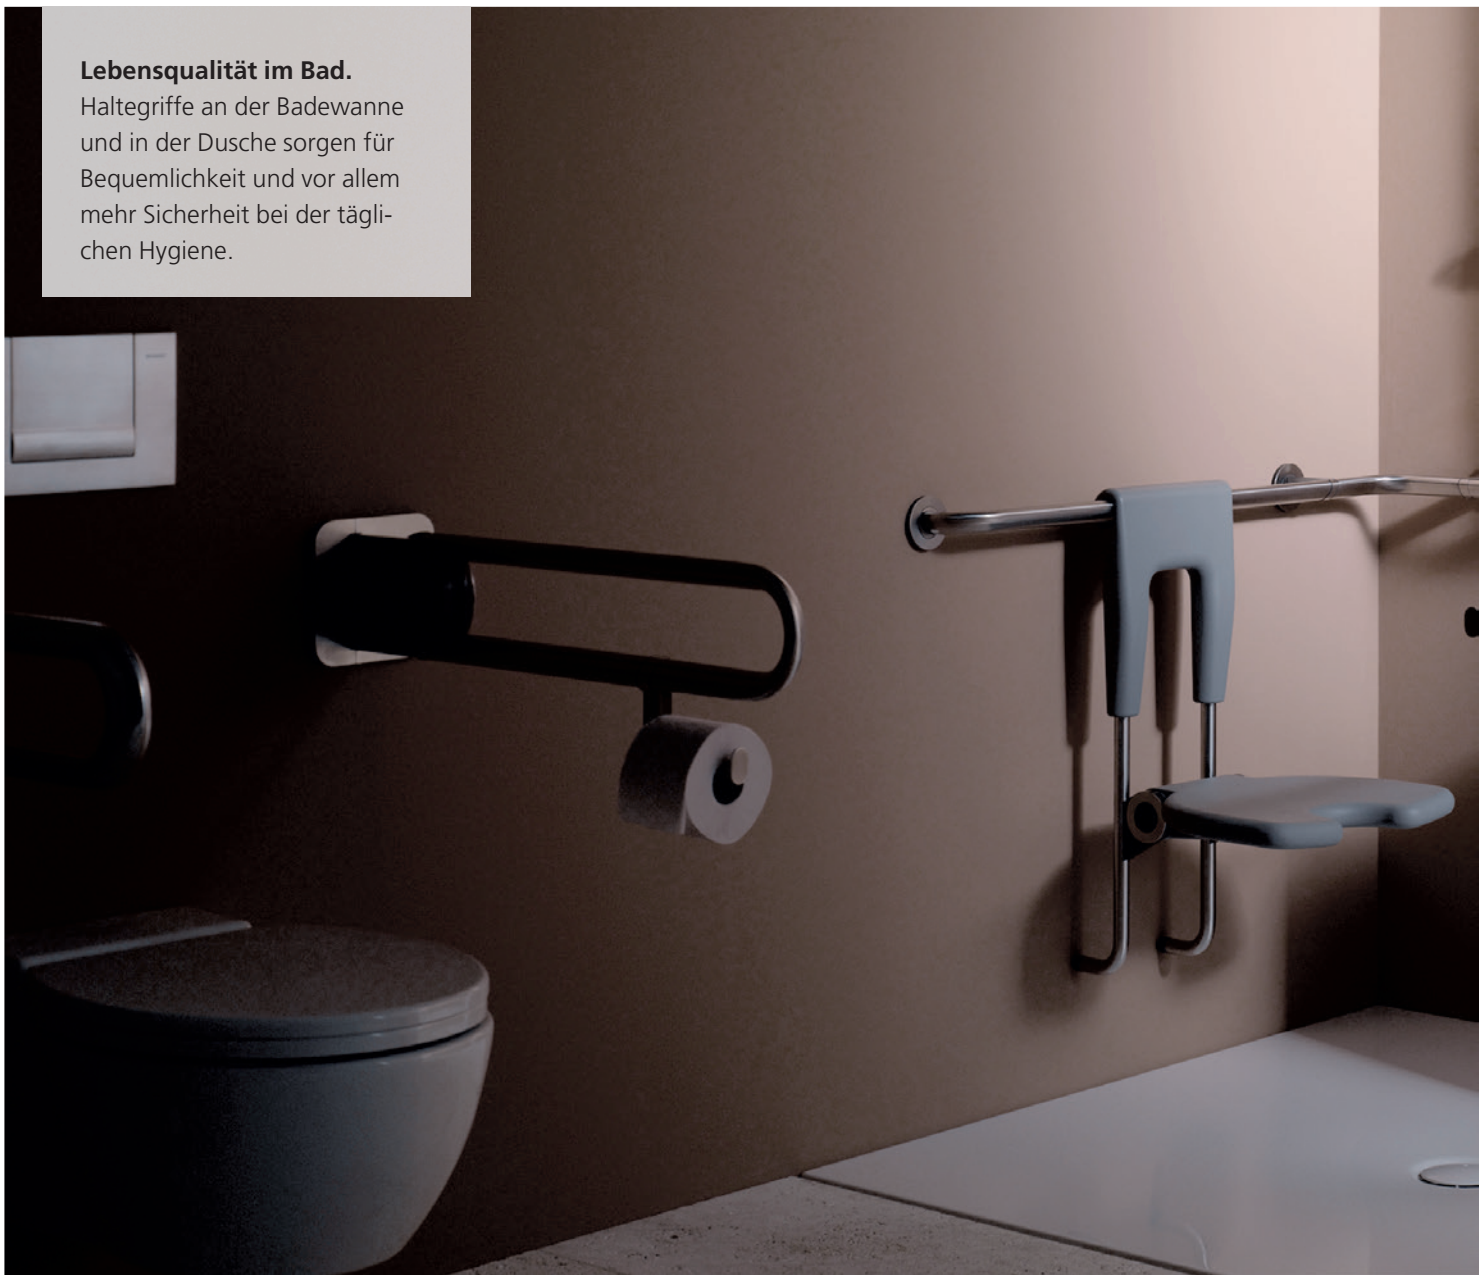

TECKSIE38TG

TAKE Care Vorhangstange

Edelstahl poliert, Vorhangstange aus Edelstahl, Vorhangstange kürzbar, Wandhalterung aus Aluminium mit verdeckter Befestigung durch Abdeckblenden aus Edelstahl (Ø 70 mm), kürzbare Deckenanbindung, zusätzliche Verwendung an Deckenschrägen, Vorhangringe aus Kunststoff, Befestigungsmaterial für massives Mauerwerk, Deckenanbindung 500 mm lang, Winkelform, 1200 x 1200 mm, Durchmesser 25 mm

TECVST120120

TAKE Care Brausestange

Edelstahl poliert, Ausführung fein matt, Wandhalterungen mit verdeckter Befestigung durch Abdeckrosette aus Edelstahl fein matt (Ø 46,5 mm), stufenlos verstellbarer Brausekopfhalter aus Edelstahl und Kunststoff, ergonomisch geformter Bügelgriff für sichere und einfache Betätigung ohne Drehbewegung, wartungsfrei, nachjustierbare Anpresskraft für Höhen- und Neigungsverstellung des Brausekopfes, Befestigungsmaterial für massives Mauerwerk, 900 mm Höhe, 22 mm Durchmesser

inklusive Klebetechnik

TECBSGMETKLT

ohne Klebetechnik

TECBSGMET

TAKE Care Brausestange für Montage an Haltegriffe

Edelstahl poliert, frei positionierbar, stufenlos verstellbarer Brausekopfhalter aus Edelstahl und Kunststoff, ergonomisch geformter Bügelgriff für sichere und einfache Betätigung ohne Drehbewegung, wartungsfrei, nachjustierbare Anpresskraft für Höhen- und Neigungsverstellung des Brausekopfes, Wandhalterung metallic lackiert mit verdeckter Befestigung durch Abdeckblenden aus Edelstahl (Ø 70 mm), Befestigungsmaterial für massives Mauerwerk, 1198 mm Höhe, 22 mm Durchmesser

TECBSGHGR

Lebensqualität im Bad.

Haltegriffe an der Badewanne und in der Dusche sorgen für Bequemlichkeit und vor allem mehr Sicherheit bei der täglichen Hygiene.

| 1

TAKE Care Haltegriff

Edelstahl poliert, Wandhalterung metallic lackiert mit verdeckter Befestigung durch Abdeckblende aus Edelstahl (Ø 70 mm), Befestigungsmaterial für massives Mauerwerk