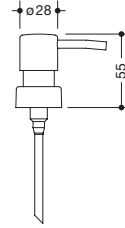

Type Nr.

Afmetingen in mm / Omschrijving

66988
66989

HEWI pompkop

· incl. stijgbuis, pompkop in roestvrij staal look

**voor zeepdispenser 900.06.000XA
voor zeepdispenser 900.06.001XA**

63910

HEWI pompkop