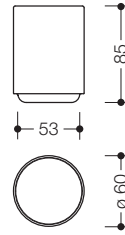

100.04.E01\*

**HEWI Glasbeker**

**geschikt voor houder met beker 100.04.12145\*, 900Q04.000...**

- $\varnothing$  79 mm, 98 mm hoog
- van hoogwaardig, gesatineerd kristalglas

800.04.E01

**HEWI Glasbeker**

**geschikt voor houder met beker 800.04.11045, 162.04.110540, 162.04.1105XA, 815.04.11...\*, 900.04.000..., 480.04.000...**

- $\varnothing$  69 mm, 110 mm hoog
- van hoogwaardig, gesatineerd kristalglas

**Matte HEWI kleuren**

\* Niet meer beschikbaar op 31/03/2027.

Type Nr.

Afmetingen in mm / Omschrijving

41382

**HEWI Beker**  
voor garderobestangen 33...PB8 met picto-set en bekerhouder 800.03.4...

- ø 60 mm, 85 mm hoog
- van hoogwaardige polyamide in 16 HEWI kleuren

800.02.E01

800.02.010

**HEWI Zeepbakje**

- draaibare zeepbakje, kan in gelijke hoogte opliggen resp. als klein opbergbakje worden gebruikt
- 113 mm breed, 15 mm hoog en 68 mm diep