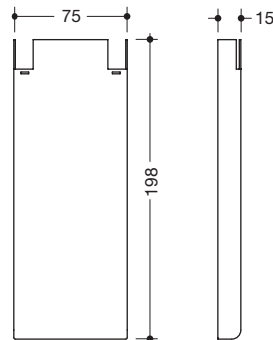

67369
67370
68001

HEWI Afdekking
voor opklapbare steunen Systeem 900, design B

- onderste afdekking van de wandplaat
- van hoogwaardig roestvrij staal
- mat geborsteld
- verchroomd
- poedergecoat in DX (diepmat wit), SC (diepmat donkergrijs parelmoer) en DC (diepmat zwart)

HEWI Kleuren | Oppervlakken

<table border="0"> <tr> <td></td><td></td><td></td><td></td><td></td><td></td><td></td><td></td> </tr> <tr> <td>98</td><td>99</td><td>97</td><td>95</td><td>92</td><td>90</td><td>86</td><td>84</td> </tr> <tr> <td></td><td></td><td></td><td></td> <td></td><td></td><td></td><td></td><td></td><td></td> </tr> <tr> <td>18</td><td>33</td><td>55</td><td>50</td> <td>XA</td><td>Chr</td><td>DX</td><td>SC</td><td>DC</td><td>CG</td> </tr> </table>	DX diepmat wit SC diepmat donkergrijs parelmoer DC diepmat zwart CG antracietgrijs mat