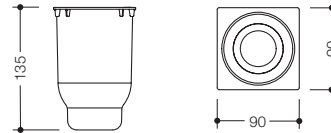

Bij bestelling a.u.b. kleur aangeven.

Matte HEWI kleuren

98  90

\* Niet meer beschikbaar op 31/03/2027.

Type Nr.

Afmetingen in mm / Omschrijving

**900.20.E01**

**HEWI Borstel inzet**  
**voor wc-borstelgarnituur 900.20.001...**  
 · 263 mm hoog  
 · van mat zwart kunststof