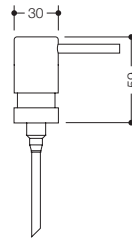

HEWI Pompkop

voor zeepdispenser 162.06.110XA, 162.06.1105XA, 480.06.002XA

· incl. stijgbuis

· pompkop van roestvrij staal, mat geborsteld