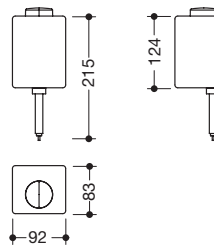

HEWI leeg reservoir
voor SENSORIC zeepdispenser 805.06.115* en 950.06.115*
· incl. lotion pomp
· van kunststof, vulvolume 1000 ml