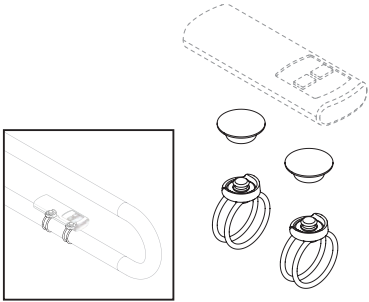

S50.02.00001

HEWI Fidlock bevestiging S 50 voor afstandsbediening

- magnetische grendelsloten met antidiefstalbeveiliging
- ter beveiliging tegen diefstal van de afstandsbediening S 50
- voor bevestiging van de afstandsbediening aan HEWI opklapbare steunen van de systemen 801, 805, 900 en 950

70929

HEWI symbool wc-spoeling S 50

- bestaande uit pictogrammen van speciale PVC-folie
- bestand tegen gangbare reinigingsmiddelen
- voor het opbrengen op oppervlakken van acrylglas
- in donkergrijs

65058

HEWI afstandsbediening LED-spiegel

- afstandsbediening voor lichtbesturing van de LED-lichtspiegel van de in hoogte verstelbare module wastafel S50.01.2...

65059

HEWI flexibele slang

- plastic flex slang McAlpine FYNE 240 x 40 comp
- voor in hoogte verstelbare wastafel module S50.01...