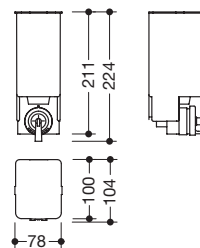

Type Nr.

Afmetingen in mm / Omschrijving

805.06.E02

HEWI Leeg reservoir
voor desinfectiemiddeldispenser 805.06.350, 900.06.003...,
477.06.105... en 477.06B105...
· van kunststof, vulvolume 500 ml

805.06.E03

HEWI Leeg reservoir
voor zeepdispenser 805.06.100 en 950.06.100
· incl. lotion pomp
· van kunststof, vulvolume 600 ml

805.06.E04

HEWI Leeg reservoir
voor zeepdispenser 805.06.150 en 950.06.150
· incl. schuimpomp
· van kunststof, vulvolume 1000 ml

16 HEWI kleuren