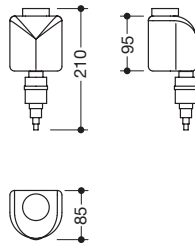

**HEWI Zeetank en schuimpomp
voor SENSORIC schuimzeepdispenser 477/801, 805, 900
en 950****

- incl. schuimpomp
- van kunststof, vulvolume 500 ml