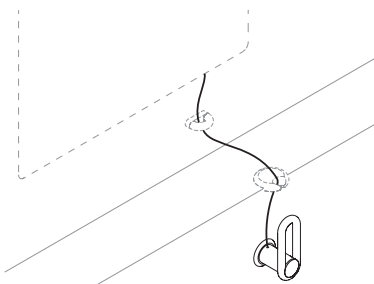

25244
68555

⊕ 62851

**HEWI Draaigreep met snoer
voor kantelspiegel 801.01...100, 801.01...200 en 801.01...4...**

- voor het verstellen van de hoek van de kantelspiegel
- incl. bevestigingsmateriaal
- van hoogwaardige polyamide in 16 HEWI kleuren
- van hoogwaardig mat polyamide in de HEWI kleuren 99 (zuiverwit), 98 (signaalwit), 97 (lichtgrijs), 95 (rotsgrijs), 92 (antracietgrijs) en 90 (diepzwart)

Bij bestelling a.u.b. kleur aangeven.

**HEWI active⁺ Draaigreep met snoer
voor kantelspiegel 801.01D100**

- in HEWI kleur 98 (signaalwit), met antimicrobieel werkzaam microzilver

Matte HEWI kleuren