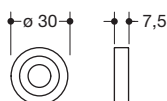

**HEWI afdekking
voor opklapbare steunen Systeem 900, Design B**

- bovenste afdekking van de wandplaat
- van hoogwaardig roestvrij staal
- mat geborsteld
- verchromd
- gepoedercoat in DX (diepmat wit), SC (diepmat donkergrijs parelmoer) en DC (diepmat zwart)