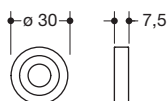

**HEWI Stopelement
voor opklapbare steunen Duo Systeem 900, design B**

- van hoogwaardig roestvrij staal

67378