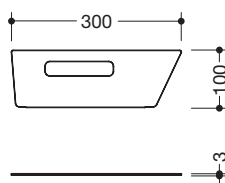

Type Nr.

Afmetingen in mm / Omschrijving

950.12.E001
950.12.E002
950.12.E003

**HEWI Borgplaat
voor meervoudige wastafel met hoogteverstelling 950.12.30...**

- hoogte 100 mm
- geschikt voor waterpartijen (niet volledig afdichtend)
- van plexiglas in de kleur blauw (transparant)
- van plexiglas in de kleur groen (ondoorzichtig)
- van plexiglas in de kleur wit (doorschijnend)