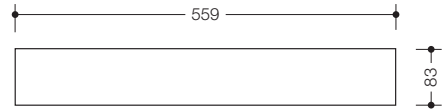

**HEWI Oppervlakken**

- ☒ ☒ ...60 DX diepmat wit
- DX FV ...60 AY diepmat lichtgrijs parelmoer
- ...60 SC diepmat donkergrijs parelmoer
- ...60 DC diepmat zwart

Type Nr.

Afmetingen in mm / Omschrijving

100.03.E01\*