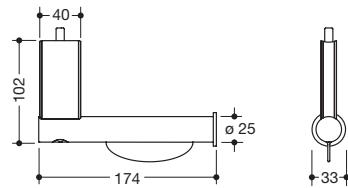

**HEWI toiletrolhouder voor montage achteraf
van HEWI stangstelsysteem, Systeem 900**

- rechthoekig gevormd toiletrolhouder
- eenvoudig te monteren, met geïntegreerde rolrem
- 33 mm breed, 102 mm hoog, 174 mm diep

- voor ø 32 mm, van hoogwaardig roestvrij staal, mat geborsteld
- voor ø 30 mm, van hoogwaardig roestvrij staal, verchroomd
- voor ø 32 mm, van hoogwaardig roestvrij staal, verchroomd
- voor ø 32 mm, van hoogwaardig roestvrij staal, gepoedercoated in DX (diepmat wit), SC (diepmat donkergrijs parelmoer) en DC (diepmat zwart)
- voor ø 30 mm, van hoogwaardig roestvrij staal, gepoedercoated in DX (diepmat wit), SC (diepmat donkergrijs parelmoer) en DC (diepmat zwart)

67976