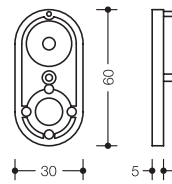

41939
68557

**HEWI Vulplaatje
voor spiegelhouder 477.01...100, 800.01.1009... en
spiegel met houders 801.01.300**

- voor het egaliseren van verspringende tegel, 5 mm dik
- indien nodig kunnen ook verdere vulplaatjes worden aan elkaar gelijmd
- van hoogwaardige polyamide in 16 HEWI kleuren
- van hoogwaardig mat polyamide in de HEWI kleuren 99 (zuiverwit), 98 (signaalwit), 97 (lichtgrijs), 95 (rotsgrijs) en 92 (antracietgrijs)

Bij bestelling a.u.b. kleur aangeven.