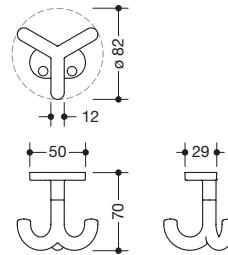

**HEWI krukhouder
voor 950.90...60090**

- kan rechts en links worden gebruikt
- 150 mm breed, 20 mm hoog, 139 mm diep
- van hoogwaardige polyamide in 16 HEWI kleuren
- van hoogwaardig, mat polyamide in de HEWI kleuren 99 (zuiverwit), 98 (signaalwit), 97 (lichtgrijs), 95 (rotsgrijs) en 92 (antracietgrijs)

Bij bestelling a.u.b. kleur aangeven.