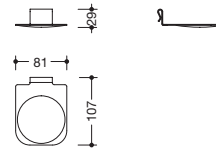

HEWI lekbak

**geschikt voor desinfectiemiddelen- of zeepdispenser
900.06.00360, 900.06.00361 en 900.06.003XA**

- voor het opvangen van afdruiwend desinfectiemiddel en zeep
- 81 mm breed, 29 mm hoog en 107 mm diep
- om in de dispenser te hangen
- van metaal, poedergecoat in de HEWI kleuren DX (diepmat wit), AY (diepmat lichtgrijs parelmoer), SC (diepmat donkergrijs parelmoer) en DC (diepmat zwart)