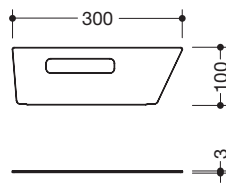

Type Nr.

Afmetingen in mm / Omschrijving

950.12.E001
950.12.E002

**HEWI borgplaat
voor meervoudige wastafel met hoogterestelling 950.12.30...**

- hoogte 100 mm
- geschikt voor waterpartijen (niet volledig afdichtend)
- van plexiglas in de kleur blauw (transparant)
- van plexiglas in de kleur groen (ondoorzichtig)