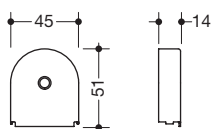

Type Nr.

Afmetingen in mm / Omschrijving

67371
67372
68002

**HEWI scharnier kap
voor opklapbare steunen Systeem 900, Design B**

- van hoogwaardig roestvrij staal
- mat geborsteld
- verchromd
- gepoedercoat in DX (diepmat wit), SC (diepmat donkergrijs parelmoer) en DC (diepmat zwart)