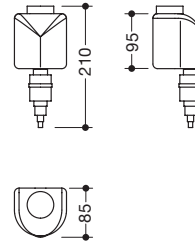

**HEWI desinfectiemiddeltank en sproeipomp
voor SENSORIC desinfectiemiddeldispenser 477/801, 805, 900
en 950****

- incl. spraypomp
- van kunststof, vulvolume 500 ml