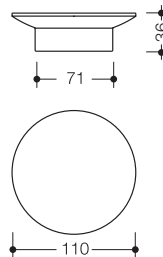

HEWI Zeepbakje

geschikt voor houder met zeepbakje 100.02.11145 en 950.02.10045

- ø 110 mm, 36 mm hoog
- van hoogwaardig, gesatineerd kristalglas