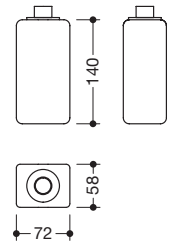

HEWI leeg reservoir
voor desinfectiemiddelendispenser 805.06.350

- van kunststof, vulvolume 500 ml

Matte HEWI kleuren