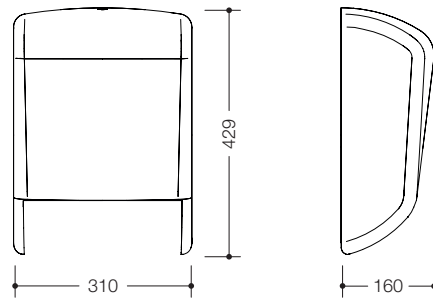

HEWI Container
voor dispenser voor papieren handdoekjes 477.06...60005

- 310 mm breed, 429 mm hoog, 160 mm diep
- van hoogwaardig, wit-transparante kunststof

16 HEWI kleuren