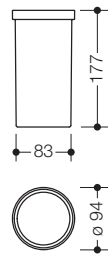

HEWI WC-borstelhouder
voor wc-borstelgarnituur 800.20.10041, 800.20.20041 en 800.20.2009...

· van hoogwaardige polyamide in de HEWI kleuren 99 (zuiverwit), 98 (signaalwit), 92 (antracietgrijs) en 33 (robijnrood)

71825

voor wc-borstelgarnituur 800.20.10260 en 800.20.20260
· van hoogwaardig mat polyamide in de HEWI kleuren 98 (signaalwit) en 90 (diepzwart)

Bij bestelling a.u.b. kleur aangeven.

Matte HEWI kleuren

☐ 98 ☐ 90

* Niet meer beschikbaar op 31/03/2027.