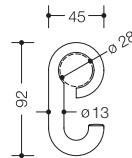

**voor bekerhouder 800.03B402 en 800.03B412 en
planchet 800.03B404 en 800.03B414**

- dto., van hoogwaardig, mat polyamide in 16 HEWI kleuren