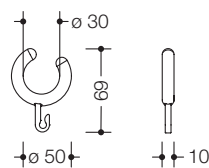

**Matte HEWI kleuren**

Type Nr.

Afmetingen in mm / Omschrijving

**921056**  
**921060**

**HEWI Gordijnring voor gordijnstangen 900.34...**

- open ring met kleine haak
- dient voor het ophangen van gordijnen aan gordijnstangen  $\varnothing$  24 mm
- buiten  $\varnothing$  50 mm, binnen  $\varnothing$  30 mm, 10 mm dik