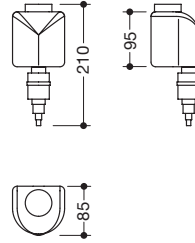

16 HEWI kleuren

* voor uitvoering tot 3/2021

Type Nr.

Afmetingen in mm / Omschrijving

900.06.E02

**HEWI zeep tank en zeep pomp
voor SENSORIC zeepdispenser 805, 900 en 950**, 477/801**

- incl. zeep pomp
- van kunststof, vulvolume 500 ml