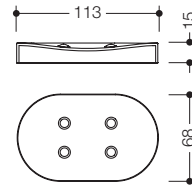

HEWI zeepbakje

- draaibare zeepbakje, kan in gelijke hoogte opliggen resp. als klein opbergbakje worden gebruikt
- 113 mm breed, 15 mm hoog en 68 mm diep

geschikt voor houder met zeepbakje 800.02.11045

- van hoogwaardig, gesatineerd kristalglas

800.02.E01

800.02.010

geschikt voor houder 800.02.10090 en set 800.02.11041

- van hoogwaardige polyamide in 16 HEWI kleuren, bij bestelling a.u.b. kleur aangeven