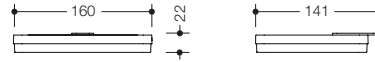

- 310 mm breed, 429 mm hoog, 160 mm diep
- van hoogwaardig, wit-transparante kunststof

**16 HEWI kleuren**

Type Nr.

Afmetingen in mm / Omschrijving

51876

**HEWI Inlegring**  
**voor afvallemmer 477.05.100 en 477.05.300**  
 · van hoogwaardige zwarte polyamide  
 · ter opname van het hygiënezakje