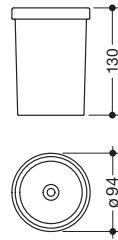

- 310 mm breed, 429 mm hoog, 160 mm diep
- van hoogwaardig, wit-transparante kunststof

HEWI kleuren | Oppervlakken

Type Nr.

Afmetingen in mm / Omschrijving

63500

HEWI borstelglas
voor wc-borstelgarnituur 815.20.100...* en 900Q20.000...
 · 130 mm hoog
 · van hoogwaardig, gesatineerd glas