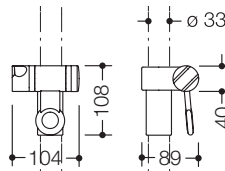

HEWI Douchekophouder

- geschikt voor handsproeiers van verschillende fabrikanten
- kan worden gekanteld en door trekken of duwen van een hendel in hoogte worden veresteld
- conische opname vergemakkelijkt het inhangen van de handdouche
- 108 mm hoog, 104 mm breed

voor doucheglijstangen met douchekophouder, hoeksteunen met douchekophouder en douche- en badleuning 950...91, 950...51

- van hoogwaardige polyamide in HEWI kleur 98 (signaalwit)
- greepbereik van de douchekophouder in 13 HEWI kleuren (niet verkrijgbaar in 99 (zuiverwit), 24 (oranje) en 72 (meigroen))

950.33.E0199

voor doucheglijstangen met douchekophouder, hoeksteunen met douchekophouder en douche- en badleuning 950...99

- van hoogwaardige polyamide in HEWI kleur 99 (zuiverwit)
- greepbereik van de douchekophouder in 12 HEWI kleuren (niet verkrijgbaar in 98 (signaalwit), 99 (zuiverwit), 24 (oranje) en 72 (meigroen))

950.33.E0194

voor doucheglijstangen met douchekophouder, hoeksteunen met douchekophouder en douche- en badleuning 950...54

- van hoogwaardige polyamide in HEWI kleur 92 (antracietgrijs)

Bij bestelling a.u.b. kleur aangeven.

Matte HEWI kleuren