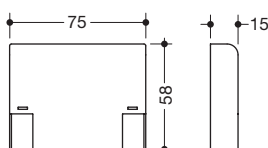

Type Nr.

Afmetingen in mm / Omschrijving

67371
67372
68002

**HEWI scharnier kap
voor opklapbare steunen Systeem 900, Design B**

- van hoogwaardig roestvrij staal
- mat geborsteld
- verchromd
- gepoedercoat in DX (diepmat wit), SC (diepmat donkergrijs parelmoer) en DC (diepmat zwart)