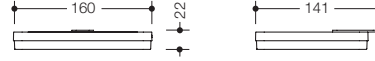

805.05.E03

HEWI deksel met frame
voor afvallemmer voor hygiënezakjes 805.05.200 en
hygiënecombinatie 805.05.210
· deksel met heflus, van hoogwaardig roestvrij staal, mat geborsteld
· frame van hoogwaardige polyamide in de HEWI kleuren 90 (diepzwart),
92 (antracietgrijs), 98 (signaalwit) of 99 (zuiverwit)
Bij bestelling a.u.b. kleur aangeven.

950.05.E03

HEWI deksel met frame
voor afvallemmer voor hygiënezakjes 950.05.200 en
hygiënecombinatie 950.05.210
· deksel met heflus, van hoogwaardig roestvrij staal, wit gecoat
· frame van hoogwaardige kunststof, verchroomd