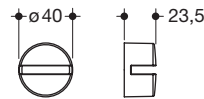

HEWI Rozet

voor planchet 815.03.10005, 815.03.11005 en 815.03.12005

· hoogwaardig verchromd

63515*

voor planchet 815.03.10095, 815.03.11095 en 815.03.12095

· van hoogwaardige kunststof in 16 HEWI kleuren