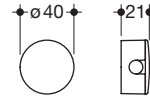

Matte HEWI kleuren

* Niet meer beschikbaar op 31/03/2025.

Type Nr.

Afmetingen in mm / Omschrijving

63518*

HEWI rozet
voor toiletrolhouder 815.21.100, toiletrolhouder met deksel 815.21.200, reserverolhouder tweevoudig 815.21.310 en handdoekring 815.09.300
 · hoogwaardig verchromd