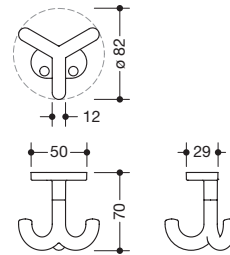

\* Niet meer beschikbaar op 31/03/2027.

Type Nr.

Afmetingen in mm / Omschrijving

**802.90.E01**  
**802.90BE01**

**HEWI Krukhouder**  
**voor 950.90...60090**

- kan rechts en links worden gebruikt
- 150 mm breed, 20 mm hoog, 139 mm diep
- van hoogwaardige polyamide in 16 HEWI kleuren
- van hoogwaardig mat polyamide in de HEWI kleuren 99 (zuiverwit), 98 (signaalwit), 97 (lichtgrijs), 95 (rotsgrijs) en 92 (antracietgrijs)

Bij bestelling a.u.b. kleur aangeven.

**477.90.054**

**HEWI Drieweghaak**  
**voor bekerhouder 800.03.402 en 800.03.412 en**  
**planchet 800.03.404 en 800.03.414**

- voor het opschroeven van onder
- draaibaar, 70 mm hoog, rozet ovaal: 50 mm breed en 29 mm diep
- van hoogwaardige polyamide in 16 HEWI kleuren