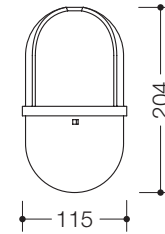

477.20.E05

**HEWI WC-borstelhouder
voor wc-borstelgarnituur 477.20.100 en 805.20.100**

- van hoogwaardige polyamide in 16 HEWI kleuren

voor wc-borstelgarnituur 477.20.10005

- borstelpot van hoogwaardige polyamide in de HEWI kleuren 99 (zuiverwit), 98 (signaalwit), 97 (lichtgrijs), 95 (rotsgrijs), 92 (antracietgrijs) en 90 (diepzwart)

- bovendeeel van doorschijnend kunststof, wit

477.20BE04

voor wc-borstelgarnituur 477.20B100

- van hoogwaardig mat polyamide in de HEWI kleuren 99 (zuiverwit), 98 (signaalwit), 97 (lichtgrijs), 95 (rotsgrijs) en 92 (antracietgrijs)

Bij bestelling a.u.b. kleur aangeven.

⊕ 62850

HEWI active® WC-borstelhouder

voor wc-borstelgarnituur 477.20D100

- in HEWI kleur 98 (signaalwit), met antimicrobieel werkzaam microzilver

Matte HEWI kleuren