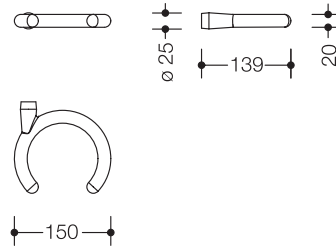

Afmetingen in mm / Omschrijving

802.90.E01
802.90BE01

**HEWI krukhouder
voor 950.90...60090**

- kan rechts en links worden gebruikt
- 150 mm breed, 20 mm hoog, 139 mm diep
- van hoogwaardige polyamide in 16 HEWI kleuren
- van hoogwaardig, mat polyamide in de HEWI kleuren 99 (zuiverwit), 98 (signaalwit), 97 (lichtgrijs), 95 (rotsgrijs) en 92 (antracietgrijs)