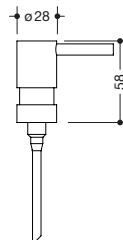

162.06.E01

**HEWI Pompkop**

**voor zeepdispenser 162.06.110XA, 162.06.1105XA, 480.06.002XA**

· incl. stijgbuis

· pompkop van roestvrij staal, mat geborsteld

100.03.E02

**HEWI Pompkop**

**voor zeepdispenser 100.06.110...\*, 800.06.1104..., 800.06.010,  
162.06.11...40, 900Q03.00240, 900Q06.00040, 480.06.00240**