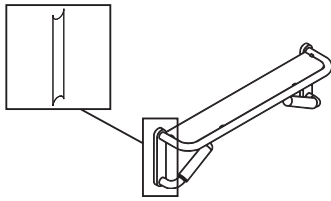

Type Nr.

Afmetingen in mm / Omschrijving

58848

HEWI glasplaat
voor planchet 800.03.10045
· van hoogwaardig, gesatineerd glas

802.03.WE02

HEWI schildafdekking, kort White Edition
voor spiegel planchet 802.03.W100, 802.03.W110L/R en
handgreep met schild 802.03.W120L/R
· voor de afdekking van de bevestigingspunten van het schild
· van poedergecoat wit metaal

802.03.E02

HEWI schildafdekking, kort
voor spiegel planchet 802.03.100, 802.03.110L/R en
handgreep met schild 802.03.120L/R
· dto., van poedergecoat matzilvern metaal

16 HEWI kleuren | Oppervlakken