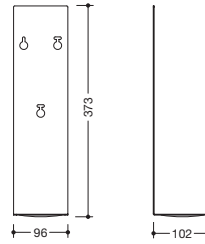

HEWI Lekbak

**voor desinfectiemiddeldispenser zuil 900.06.013...,
desinfectiemiddeldispenser 900.06.008..., zeepdispenser
900.06.005... en schuimzeepdispenser 900.06.007...**

- voor het opvangen van afdruiwend desinfectiemiddel en zeep
- 96 mm breed, 373 mm hoog en 102 mm diep
- bevestiging via de bevestigingspunten van de dispenser
- van hoogwaardig roestvrij staal, poedergecoat in de HEWI kleuren DX (diepmat wit), AY (diepmat lichtgrijs parelmoer), SC (diepmat donkergrijs parelmoer) en DC (diepmat zwart)

900.06.E0560