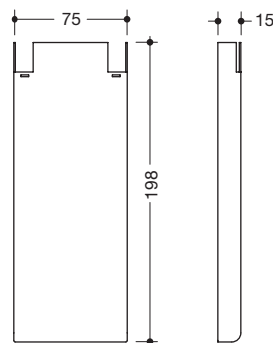

HEWI afdekking voor opklapbare steunen Systeem 900, Design B

- onderste afdekking van de wandplaat
- van hoogwaardig roestvrij staal
- mat geborsteld
- verchroomd
- gepoedercoat in DX (diepmat wit), SC (diepmat donkergrijs parelmoer) en DC (diepmat zwart)

16 HEWI kleuren | Oppervlakken

<table border="0"> <tr> <td>98</td><td>99</td><td>97</td><td>95</td><td>92</td><td>90</td><td>86</td><td>84</td> </tr> <tr> <td>18</td><td>24</td><td>36</td><td>33</td><td>74</td><td>72</td><td>55</td><td>50</td> </tr> </table>	<table border="0"> <tr> <td>XA</td><td>Chr</td><td>DX diepmat wit</td> </tr> <tr> <td></td><td></td><td>SC diepmat donkergrijs parelmoer</td> </tr> <tr> <td></td><td></td><td>DC diepmat zwart</td> </tr> <tr> <td></td><td></td><td>CG antracietgrijs mat</td> </tr> </table>