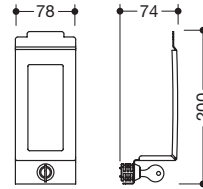

HEWI Deksel

voor desinfectiemiddelendispenser 805.06.350

- van hoogwaardig roestvrij staal, mat geborsteld
- met zichtvenster

Matte HEWI kleuren