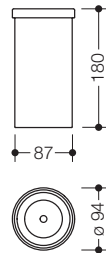

HEWI borstelglas
voor wc-borstelgarnituur 800.20.10045
· van hoogwaardig, gesatineerd kristalglas