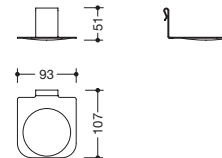

HEWI Lekbak

**geschikt voor desinfectiemiddelen- of zeepdispenser
900.06.002..., desinfectiemiddeldispenser zuil 900.06.012...**

- voor het opvangen van afdruiwend desinfectiemiddel en zeep
- 93 mm breed, 51 mm hoog en 107 mm diep
- om in de dispenser te hangen
- van metaal, poedergecoat in de HEWI kleuren DX (diepmat wit), AY (diepmat lichtgrijs parelmoer), SC (diepmat donkergrijs parelmoer) en DC (diepmat zwart)

HEWI Oppervlakken

- ☒ ☒ ...60 DX diepmat wit
- DX FV ...60 AY diepmat lichtgrijs parelmoer
- ...60 SC diepmat donkergrijs parelmoer
- ...60 DC diepmat zwart