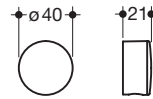

HEWI rozet

voor beker met houder 815.04.11005, zeepdispenser met houder 815.06.11005, wc-borstelgarnituur 815.20.10005, haak 815.90.010 en dubbele haak 815.90.020

· hoogwaardig verchroomd

63511*

voor beker met houder 815.04.11090/...95, zeepdispenser met houder 815.06.11090/...95, wc-borstelgarnituur 815.20.10090/...95, haak 815.90.01090 en dubbele haak 815.90.02090

· van hoogwaardige kunststof in 16 HEWI kleuren

63512*

voor handdoekhouder 815.30.110, 815.30.120 en reserverolhouder 815.21.300

· hoogwaardig verchroomd

63513*

voor handdoekhouder 815.30.11090, 815.30.12090 en reserverolhouder 815.21.30090

· van hoogwaardige kunststof in 16 HEWI kleuren