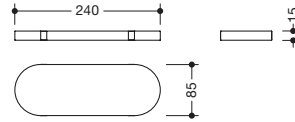

HEWI inzetgedeelte
voor opbergelement 800.03.20041 en 800.03.2009...
· van hoogwaardige polyamide in 16 HEWI kleuren

71819

voor opbergelement 800.03.20060
· van hoogwaardig, mat polyamide in de HEWI kleuren
98 (signaalwit) en 90 (diepzwart)

Bij bestelling a.u.b. kleur aangeven.

63499*