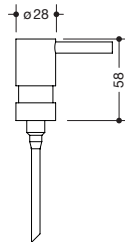

100.03.E02

HEWI pompkop

**voor zeepdispenser 100.06.110..., 800.06.1104..., 800.06.010,
162.06.11...40, 950.06.10045, 900Q03.00240, 900Q06.00040**

· incl. stijgbuis

· pompkop van metaal, hoogwaardig verchroomd

950.06.E02

**voor zeepdispenser 162.06.11165, 815.06.11265*, 815.06.11365*,
900.06.00160, 900Q03.00260, 900Q06.00060**

· bij gebruik in combinatie met de zeepdispensers 815.06.11065*,
815.06.11165* en 900.06.00060, gelieve ook de glazen container
800.06.E01 te bestellen

· incl. stijgbuis

· pompkop van metaal, zwart mat

950.06.E05

voor zeepdispenser 900.06.00160, 900Q03.00260, 900Q06.00060

· dto., pompkop van metaal, wit mat

16 HEWI kleuren | Oppervlakken

98	99	97	95	92	90	86	84	XA	Chr	Glas
18	24	36	33	74	72	55	50