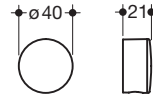

HEWI Rozet

voor beker met houder 815.04.11005, zeepdispenser met houder 815.06.11005, wc-borstelgarnituur 815.20.10005, haak 815.90.010 en dubbele haak 815.90.020

· hoogwaardig verchromd

63511*

voor beker met houder 815.04.11090/...95, zeepdispenser met houder 815.06.11090/...95, wc-borstelgarnituur 815.20.10090/...95, haak 815.90.01090 en dubbele haak 815.90.02090

· van hoogwaardige kunststof in 16 HEWI kleuren

63512*

voor handdoekhouder 815.30.110, 815.30.120 en reserverolhouder 815.21.300

· hoogwaardig verchromd

63513*

voor handdoekhouder 815.30.11090, 815.30.12090 en reserverolhouder 815.21.30090

· van hoogwaardige kunststof in 16 HEWI kleuren