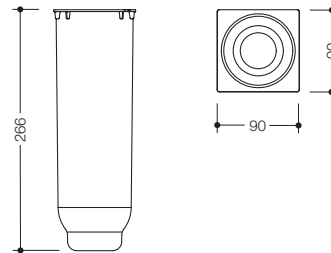

**HEWI borstel inzet
voor wc-borstelgarnituur 900Q20.002...**
· 266 mm hoog
· van mat zwart kunststof