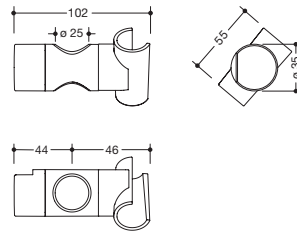

\*\* Niet verkrijgbaar in de HEWI kleuren 24 (oranje), 36 (koraal), 72 (meigroen) en 74 (appelgroen).

Type Nr.

Afmetingen in mm / Omschrijving

70899

**HEWI Douchekophouder**

**voor doucheglijstangen Systeem 900 ø 25 mm**