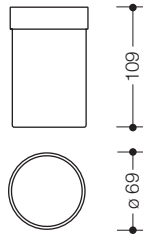

Type Nr.

Afmetingen in mm / Omschrijving

800.04.010

**HEWI Beker**

**geschikt voor houder 800.00.10090 en 162.04.110..., set 800.04.11041 en planchet met gat 950.13.00...**

- cilindervormige beker met vlakke bodem,  $\varnothing$  69 mm, 109 mm hoog
- van hoogwaardige polyamide in 16 HEWI kleuren