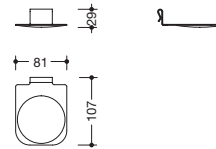

HEWI Lekbak

**geschikt voor desinfectiemiddelen- of zeepdispenser
900.06.00360, 900.06.00361 en 900.06.003XA**

- voor het opvangen van afdruiwend desinfectiemiddel en zeep
- 81 mm breed, 29 mm hoog en 107 mm diep
- om in de dispenser te hangen
- van metaal, poedergecoat in de HEWI kleuren DX (diepmat wit), AY (diepmat lichtgrijs parelmoer), SC (diepmat donkergrijs parelmoer) en DC (diepmat zwart)