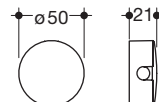

HEWI rozet

voor handdoekhouder 815.09.100 en 815.09.110

· hoogwaardig verchroomd

63517*

voor handdoekhouder 815.09.10090 en 815.09.11090

· van hoogwaardige kunststof in 16 HEWI kleuren