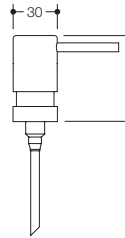

162.06.E01

HEWI pompkop

voor zeepdispenser 162.06.110XA, 162.06.1105XA

· incl. stijgbuis

· pompkop van roestvrij staal, mat geborsteld