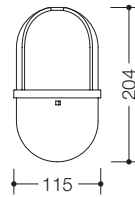

Type Nr.

Afmetingen in mm / Omschrijving

477.20.E04

HEWI wc-borstelhouder

voor wc-borstelgarnituur 477.20.100 en 805.20.100

· van hoogwaardige polyamide in 16 HEWI kleuren

477.20.E05

voor wc-borstelgarnituur 477.20.10005

· borstelpot van hoogwaardige polyamide in de HEWI kleuren

· 99 (zuiverwit), 98 (signaalwit), 97 (lichtgrijs), 95 (rotsgrijs),

· 92 (antracietgrijs) en 90 (diepzwart)

· bovendeeel van doorschijnend kunststof, wit

477.20BE04

voor wc-borstelgarnituur 477.20B100

· van hoogwaardig, mat polyamide in de HEWI kleuren

· 99 (zuiverwit), 98 (signaalwit), 97 (lichtgrijs), 95 (rotsgrijs)

en 92 (antracietgrijs)

Bij bestelling a.u.b. kleur aangeven.

⊕ 62850

HEWI active⁺ wc-borstelhouder

voor wc-borstelgarnituur 477.20D100

· in HEWI kleur 98 (signaalwit), met antimicrobieel werkzaam microzilver