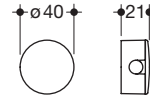

**Matte HEWI kleuren**

\* Niet meer beschikbaar op 31/03/2027.

Type Nr.

Afmetingen in mm / Omschrijving

63518\*

**HEWI Rozet**  
 voor toiletrolhouder 815.21.100, toiletrolhouder met deksel 815.21.200, reserverolhouder tweevoudig 815.21.310 en handdoekring 815.09.300  
 · hoogwaardig verchromd