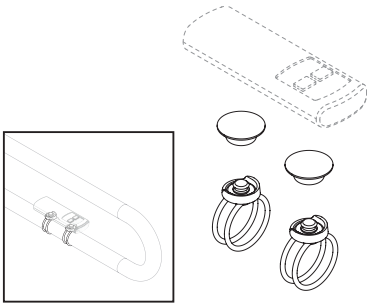

S50.01.00001

**HEWI Fidlock bevestiging S 50 voor afstandsbediening**

- magnetisch grendelslot met plakbevestiging inclusief antidiefstalbeveiliging, zwart
- voor de bevestiging van de afstandsbediening op de muur, de module of de wastafel