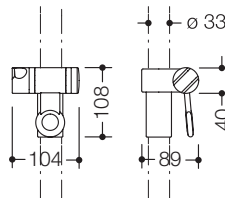

Type Nr.

Afmetingen in mm / Omschrijving

70899

HEWI douchekophouder

voor doucheglijstangen Systeem 900 ø 25 mm

- geschikt voor handsproeiers van verschillende fabrikanten
- douchekophouder kan traploos worden gedraaid en na indrukken van een drukknop in de hoogte worden versteld
- van kunststof, verchromd

66771

HEWI douchekophouder

voor doucheglijstangen Systeem 900 ø 32 mm

- geschikt voor handsproeiers van verschillende fabrikanten
- douchekophouder kan traploos worden gedraaid en na indrukken van een grote drukknop in de hoogte worden versteld
- conisch bevestigingselement aan de douchekophouder, waaraan gemakkelijk de handdouche kan worden gehangen
- van hoogwaardig, mat polyamide in de HEWI kleuren 98 (signaalwit), 92 (antracietgrijs) en 90 (diepzwart)

Bij bestelling a.u.b. kleur aangeven.

950.33.E0191

HEWI douchekophouder

- met conische opening voor de handdouche
- geschikt voor handsproeiers van verschillende fabrikanten
- kan worden gekanteld en door trekken of duwen van een hendel in hoogte worden versteld
- conische opname vergemakkelijkt het inhangen van de handdouche
- 108 mm hoog, 104 mm breed