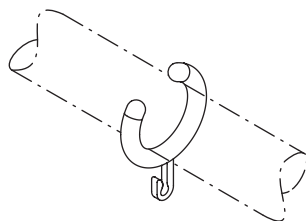

801.34.E01
68560

HEWI Gordijnring voor gordijnstangen 801.34...

- open ring met kleine haak
- buiten $\varnothing$ 60 mm, binnen $\varnothing$ 40 mm, 10 mm dik
- met ringeinden van POM

- van hoogwaardige polyamide in 12 HEWI kleuren**
- van hoogwaardig mat polyamide in de HEWI kleuren 99 (zuiverwit), 98 (signaalwit), 97 (lichtgrijs), 95 (rotsgrijs) en 92 (antracietgrijs)

Verpakkingseenheid 5 stuks

Bij bestelling a.u.b. kleur aangeven.