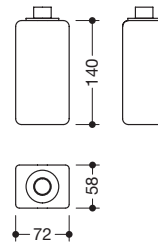

Type Nr.

Afmetingen in mm / Omschrijving

805.06.E02

HEWI Leeg reservoir
voor desinfectiemiddeldispenser 805.06.350, 900.06.003...,
477.06.105... en 477.06B105...
· van kunststof, vulvolume 500 ml