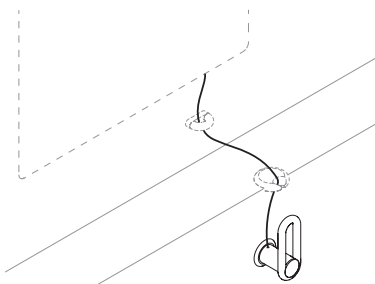

25244
68555

**HEWI draaigrep met snoer
voor kantelspiegel 801.01...100, 801.01...200 en 801.01...4...**

- voor het verstellen van de hoek van de kantelspiegel
- incl. bevestigingsmateriaal
- van hoogwaardige polyamide in 16 HEWI kleuren
- van hoogwaardig, mat polyamide in de HEWI kleuren 99 (zuiverwit), 98 (signaalwit), 97 (lichtgrijs), 95 (rotsgrijs), 92 (antracietgrijs) en 90 (diepzwart)

Bij bestelling a.u.b. kleur aangeven.

⊕ 62851

**HEWI active* draaigrep met snoer
voor kantelspiegel 801.01D100**

- in HEWI kleur 98 (signaalwit), met antimicrobieel werkzaam microzilver

16 HEWI kleuren