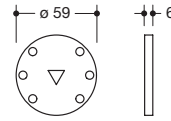

HEWI Afdichtplaat met gaten cirkel voor stangsystemen 801 (aluminium kern met kunststofrozetten)

- met rozetten met gaten cirkel $\varnothing$ 70 mm
- voor aanvullende afdichting van boorpunten
- afdichting bij voegenkruis en tegelverspringing

71178
71179
71180

- verpakkingseenheid 10 stuks
- verpakkingseenheid 50 stuks
- verpakkingseenheid 100 stuks