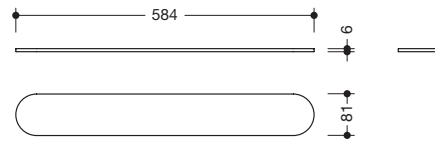

HEWI glasplaat
voor planchet 800.03.10045
· van hoogwaardig, gesatineerd glas