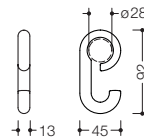

HEWI Haak

- kan op badhanddoekhouder en badgrepen $\varnothing$ 28 mm geschoven worden
- op de houder vrij verschuifbaar
- 92 mm hoog, 45 mm diep, $\varnothing$ 13 mm
- van hoogwaardige polyamide in 16 HEWI kleuren

16 HEWI kleuren | Oppervlakken

98	99	97	95	92	90	86	84	W	S	Glas
18	24	36	33	74	72	55	50