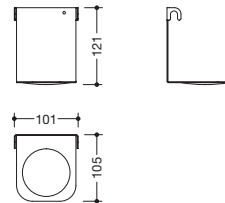

**HEWI lekbak
voor zeepdispenser 477.06.101..., 477.06B101...,
SENSORIC zeepdispenser 477.06.102..., 477.06B102...,
SENSORIC schuimzeepdispenser 477.06.103..., 477.06B103...,
SENSORIC desinfectiemiddeldispenser 477.06.104..., 477.06B104...**

- voor het opvangen van afdruiwend desinfectiemiddel en zeep
- van metaal, poedergecoat in de HEWI kleuren DX (diepmat wit) en FV (zuiverwit mat)
- 101 mm breed, 121 mm hoog en 105 mm diep

** voor uitvoering vanaf 3/2021