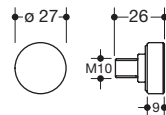

HEWI sluitschroef voor opklapbare steunen Systeem 900, Design A

- van hoogwaardig roestvrij staal
- mat geborsteld
- verchroomd
- gepoedercoat in DX (diepmat wit), SC (diepmat donkergrijs parelmoer) en DC (diepmat zwart)