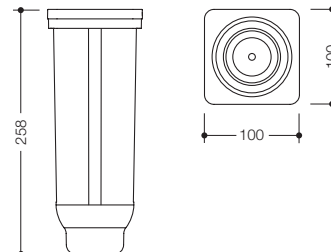

**HEWI borstel inzet
voor wc-borstelgarnituur 805.20.200**
· van hoogwaardige polyamide in HEWI kleuren 90 (diepzwart),
92 (antracietgrijs) 98 (signaalwit) of 99 (zuiverwit)
Bij bestelling a.u.b. kleur aangeven.

**66823
162.20.E01**

HEWI borstel inzet
· van kunststof
voor wc-borstelgarnituur 900.20.000...
voor wc-borstelgarnituur 162.20.100...

16 HEWI kleuren | Oppervlakken