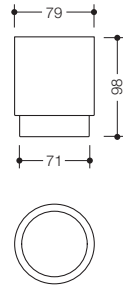

HEWI glasbeker

geschikt voor houder met beker 100.04.12145, 950.04.10045, 900Q04.000...

- $\varnothing$ 79 mm, 98 mm hoog
- van hoogwaardig, gesatineerd kristalglas