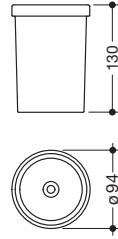

HEWI Borstelglas
voor wc-borstelgarnituur 815.20.100...* en 900Q20.000...
· 130 mm hoog
· van hoogwaardig, gesatineerd glas