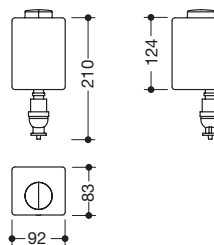

HEWI leeg reservoir
voor SENSORIC schuimzeepdispenser 805.06.155* en 950.06.155*
· incl. schuimpomp
· van kunststof, vulvolume 1000 ml