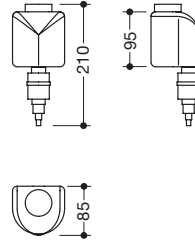

16 HEWI kleuren

Type Nr.

Afmetingen in mm / Omschrijving

900.06.E02

**HEWI Zeetank en zeepomp  
voor SENSORIC zeepdispenser 805, 900 en 950\*\*, 477/801**

- incl. zeep pomp
- van kunststof, vulvolume 500 ml