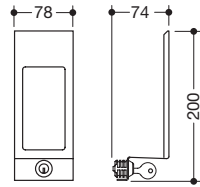

⊕ 477.06DE04

voor zeepdispenser 477.06D10005

- dto., van polyamide in HEWI kleur 98 (signaalwit), met antimicrobieel werkzaam microzilver

805.06.E01

HEWI deksel
voor desinfectiemiddelendispenser 805.06.350

- van hoogwaardig roestvrij staal, mat geborsteld
- met zichtvenster