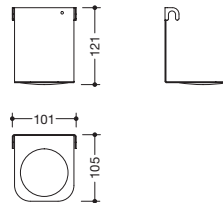

**HEWI Lekbak
voor zeepdispenser 477.06.101..., 477.06B101...,
SENSORIC zeepdispenser 477.06.102..., 477.06B102...,
SENSORIC schuimzeepdispenser 477.06.103..., 477.06B103...,
SENSORIC desinfectiemiddeldispenser 477.06.104..., 477.06B104...**

- voor het opvangen van afdruiwend desinfectiemiddel en zeep
- van metaal, poedergecoat in de HEWI kleuren DX (diepmat wit), FV (zuiverwit mat) en DC (diepmat zwart)
- 101 mm breed, 121 mm hoog en 105 mm diep

** voor uitvoering vanaf 3/2021