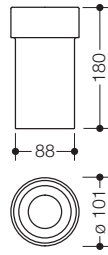

HEWI Borstelglas
voor wc-borstelgarnituur 100.20.10045* en 480.20.000...
· reservoir van hoogwaardig, gesatineerd kristalglas
· met binnenreservoir