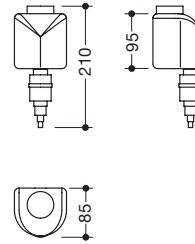

**HEWI Desinfectiemiddeltank en sproeipomp
voor SENSORIC desinfectiemiddeldispenser 477/801, 805, 900
en 950****

- incl. spraypomp
- van kunststof, vulvolume 500 ml