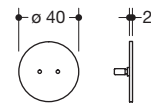

802.50.E04

**HEWI Montagesleutel**

**voor opklapbare steunen 802.50...**

- voor de veerinstelling bij de opklapbare steun
- bestaat uit montagegreep en as

66865  
66867  
67724

**HEWI Afdekkap**

**voor as van de opklapbare steunen Systeem 900, design A**