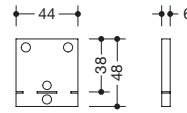

HEWI Afdichtring voor montageplaat

voor stangsystemen S 800 K, Warm Touch en mobiele oplossingen

- met drie gaten en scheidingsperforatie
- geschikt voor kleine en grote montageplaat
- voor aanvullende afdichting van boorpunten
- afdichting bij voegenkruis en tegelverspringing

72839
72840
72841

- verpakkingseenheid 10 stuks
- verpakkingseenheid 50 stuks
- verpakkingseenheid 100 stuks