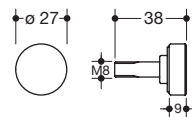

HEWI Sluitschroef

voor mobiele opklapbare steunen Systeem 900, design A

- van hoogwaardig roestvrij staal

- mat geborsteld
- verchromd
- poedergecoat in DX (diepmat wit), SC (diepmat donkergrijs parelmoer) en DC (diepmat zwart)

Matte HEWI kleuren

** Niet verkrijgbaar in de HEWI kleuren 24 (oranje), 36 (koraal), 72 (meigroen) en 74 (appelgroen).