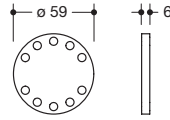

**HEWI Kleuren | Oppervlakken**

\*\* Niet verkrijgbaar in de HEWI kleuren 24 (oranje), 36 (koraal), 72 (meigroen) en 74 (appelgroen).

Type Nr.

Afmetingen in mm / Omschrijving

**HEWI Afdichtplaat met gaten cirkel voor stangsystemen 900, 801 (stalen kern) en 805 Classic**