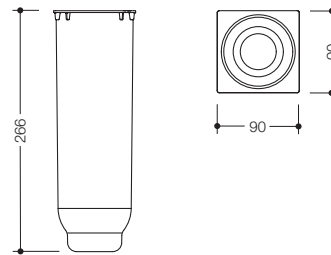

900Q20.E002

HEWI Borstel inzet
voor wc-borstelgarnituur 900Q20.002...
· 266 mm hoog
· van mat zwart kunststof

66823
162.20.E01

HEWI Borstel inzet
· van kunststof
voor wc-borstelgarnituur 900.20.000..., 480.20.000...
voor wc-borstelgarnituur 162.20.100...

HEWI Kleuren | Oppervlakken