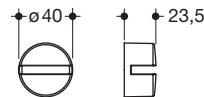

HEWI rozet

voor planchet 815.03.10005, 815.03.11005 en 815.03.12005

· hoogwaardig verchroomd

63515*

voor planchet 815.03.10095, 815.03.11095 en 815.03.12095

· van hoogwaardige kunststof in 16 HEWI kleuren