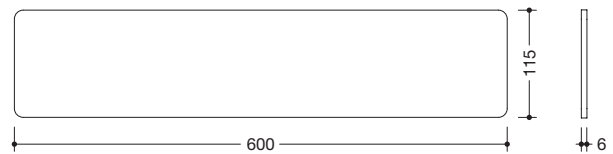

HEWI glasplaat
voor planchet 815.03.12005
· 600 mm breed, 115 mm diep
· van hoogwaardig, gesatineerd glas

Matte HEWI kleuren

☐ 98 ☒ 90

* Niet meer beschikbaar op 31/03/2025.