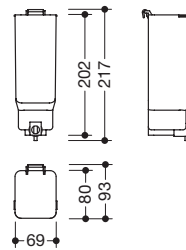

805.06.E03

**HEWI Leeg reservoir**  
**voor zeepdispenser 805.06.100 en 950.06.100**  
 · incl. lotion pomp  
 · van kunststof, vulvolume 600 ml

805.06.E04

**HEWI Leeg reservoir**  
**voor zeepdispenser 805.06.150 en 950.06.150**  
 · incl. schuimpomp  
 · van kunststof, vulvolume 1000 ml