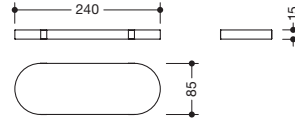

HEWI Inzetgedeelte
voor opbergelement 800.03.20041 en 800.03.2009...
· van hoogwaardige polyamide in de HEWI kleuren 99 (zuiverwit),
98 (signaalwit), 92 (antracietgrijs), 90 (diepzwart) en 33 (robijnrood)

71819

voor opbergelement 800.03.20060
· van hoogwaardig mat polyamide in de HEWI kleuren
98 (signaalwit) en 90 (diepzwart)
Bij bestelling a.u.b. kleur aangeven.