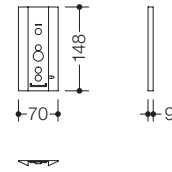

HEWI Wandplaat

voor zeepdispenser 477.06.1... en 800.06.10009...

- wandplaat voor het afdekken van boorgaten
- van hoogwaardige polyamide in 16 HEWI kleuren

477.06BE04

voor zeepdispenser 477.06B1...

- dto., van hoogwaardig mat polyamide in de HEWI kleuren 99 (zuiverwit), 98 (signaalwit), 97 (lichtgrijs), 95 (rotsgrijs), 92 (antracietgrijs) en 90 (diepzwart)