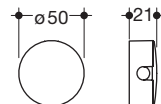

HEWI Rozet

voor handdoekhouder 815.09.100 en 815.09.110

· hoogwaardig verchromd

63517*

voor handdoekhouder 815.09.10090 en 815.09.11090

· van hoogwaardige kunststof in 16 HEWI kleuren