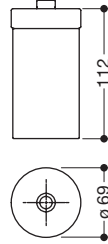

HEWI flacon
voor zeepdispenser 800.06.010 en set 800.06.11041, 162.06.110..., 162.06.119..., 900.06.001...
· ø 69 mm, 112 mm hoog

· van hoogwaardige polyamide in 16 HEWI kleuren
· van hoogwaardig, mat polyamide in de HEWI kleuren 99 (zuiverwit), 98 (signaalwit), 97 (lichtgrijs), 95 (rotsgrijs), 92 (antracietgrijs) en 90 (diepzwart)

Bij bestelling a.u.b. kleur aangeven.