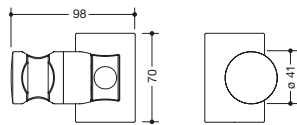

HEWI Douchekophouder

voor doucheglijstangen Systeem 900 ø 32 mm

- geschikt voor handsproeiers van verschillende fabrikanten
- douchekophouder kan traploos worden gedraaid en na indrukken van een grote drukknop in de hoogte worden veresteld
- conisch bevestigingselement aan de douchekophouder, waaraan gemakkelijk de handdouche kan worden gehangen
- van hoogwaardig mat polyamide in de HEWI kleuren 98 (signaalwit), 92 (antracietgrijs) en 90 (diepzwart)

Bij bestelling a.u.b. kleur aangeven.