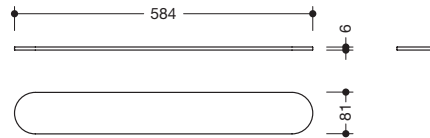

HEWI Glasplaat
voor planchet 800.03.10045 en 800.03.10065
· van hoogwaardig, gesatineerd glas