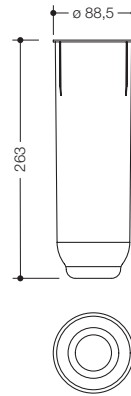

Bij bestelling a.u.b. kleur aangeven.

Matte HEWI kleuren

98  90

\* Niet meer beschikbaar op 31/03/2027.

Type Nr.

Afmetingen in mm / Omschrijving

**900.20.E01**

**HEWI Borstel inzet**  
**voor wc-borstelgarnituur 900.20.001...**  
 · 263 mm hoog  
 · van mat zwart kunststof