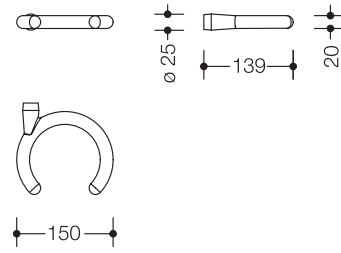

\* Niet meer beschikbaar op 31/03/2027.

Type Nr.

Afmetingen in mm / Omschrijving

**802.90.E01**  
**802.90BE01**

**HEWI Krukhouder**  
**voor 950.90...60090**

- kan rechts en links worden gebruikt
- 150 mm breed, 20 mm hoog, 139 mm diep
- van hoogwaardige polyamide in 16 HEWI kleuren
- van hoogwaardig mat polyamide in de HEWI kleuren 99 (zuiverwit), 98 (signaalwit), 97 (lichtgrijs), 95 (rotsgrijs) en 92 (antracietgrijs)