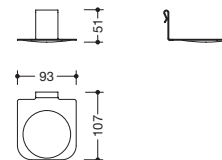

HEWI lekbak

**geschikt voor desinfectiemiddelen- of zeepdispenser
900.06.002..., desinfectiemiddeldispenser zuil 900.06.012...**

- voor het opvangen van afdruiwend desinfectiemiddel en zeep
- 93 mm breed, 51 mm hoog en 107 mm diep
- om in de dispenser te hangen
- van metaal, poedergecoat in de HEWI kleuren DX (diepmat wit), AY (diepmat lichtgrijs parelmoer), SC (diepmat donkergrijs parelmoer) en DC (diepmat zwart)

HEWI Oppervlakken

- ☒ ☒ ...60 DX diepmat wit
- DX FV ...60 AY diepmat lichtgrijs parelmoer
- ...60 SC diepmat donkergrijs parelmoer
- ...60 DC diepmat zwart