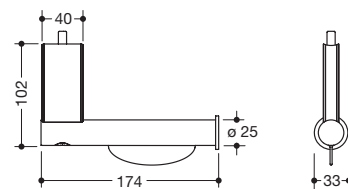

**68425**  
**67976**

**HEWI Toiletrolhouder voor montage achteraf van HEWI stangsystem System 900**

- rechthoekig gevormd toiletrolhouder
- van hoogwaardig roestvrij staal
- eenvoudig te monteren
- met geïntegreerde rolrem
- 33 mm breed, 102 mm hoog, 174 mm diep
- voor ø 32 mm, mat geborsteld
- voor ø 32 mm, verchroomd
- voor ø 32 mm, poedergecoat in DX (diepmat wit), SC (diepmat donkergrijs parelmoer) en DC (diepmat zwart)
- voor ø 30 mm, verchroomd
- voor ø 30 mm, poedergecoat in DX (diepmat wit), SC (diepmat donkergrijs parelmoer) en DC (diepmat zwart)