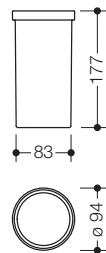

HEWI borstelglas
voor wc-borstelgarnituur 800.20.10041, 800.20.20041 en 800.20.2009...
· van hoogwaardige polyamide in 16 HEWI kleuren

71825

voor wc-borstelgarnituur 800.20.10260 en 800.20.20260
· van hoogwaardig, mat polyamide in de HEWI kleuren
(98) signaalwit en (90) diepzwart

Bij bestelling a.u.b. kleur aangeven.

Matte HEWI kleuren

☐ 98 ☐ 90

* Niet meer beschikbaar op 31/03/2025.