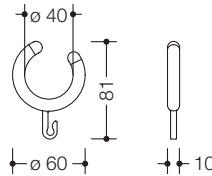

801.34.E01
68560

**HEWI gordijnring
voor gordijnstangen 801.34...**

- open ring met kleine haak
- buiten $\varnothing$ 60 mm, binnen $\varnothing$ 40 mm, 10 mm dik
- met ringeinden van POM

- van hoogwaardige polyamide in 12 HEWI kleuren**
- van hoogwaardig, mat polyamide in de HEWI kleuren 99 (zuiverwit), 98 (signaalwit), 97 (lichtgrijs), 95 (rotsgrijs) en 92 (antracietgrijs)

Verpakkingseenheid 5 stuks

Bij bestelling a.u.b. kleur aangeven.