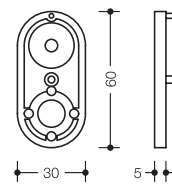

Type Nr.

Afmetingen in mm / Omschrijving