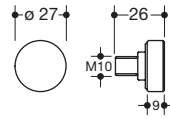

**Matte HEWI kleuren**

\*\* Niet verkrijgbaar in de HEWI kleuren 24 (oranje), 36 (koraal), 72 (meigroen) en 74 (appelgroen).

Type Nr.

Afmetingen in mm / Omschrijving

**67365**  
**67368**  
**67979**

**HEWI Sluitschroef**  
**voor opklapbare steunen Systeem 900, design A**