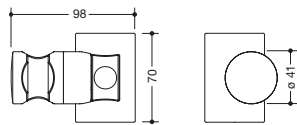

HEWI douchekophouder

voor doucheglijstangen Systeem 900 ø 32 mm

- geschikt voor handsproeiers van verschillende fabrikanten
- douchekophouder kan traploos worden gedraaid en na indrukken van een grote drukknop in de hoogte worden versteld
- conisch bevestigingselement aan de douchekophouder, waaraan gemakkelijk de handdouche kan worden gehangen
- van hoogwaardig, mat polyamide in de HEWI kleuren 98 (signaalwit), 92 (antracietgrijs) en 90 (diepzwart)

Bij bestelling a.u.b. kleur aangeven.