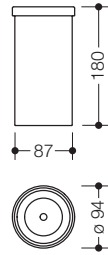

HEWI Borstelglas
voor wc-borstelgarnituur 800.20.10045
· van hoogwaardig, gesatineerd kristalglas