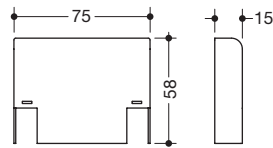

67373
67374
68008

HEWI Afdekking
voor opklapbare steunen Systeem 900, design B

- bovenste afdekking van de wandplaat
- van hoogwaardig roestvrij staal
- mat geborsteld
- verchroomd
- poedergecoat in DX (diepmat wit), SC (diepmat donkergrijs parelmoer) en DC (diepmat zwart)