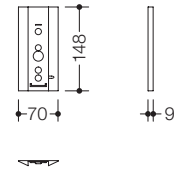

Type Nr.

Afmetingen in mm / Omschrijving

477.06.E04

HEWI wandplaat
voor zeepdispenser 477.06.1... en 800.06.10009...

- wandplaat voor het afdekken van boorgaten
- van hoogwaardige polyamide in 16 HEWI kleuren