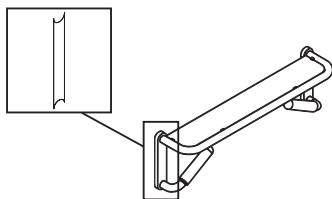

802.03.WE02

HEWI Schildafdekking, kort, White Edition
voor spiegel planchet 802.03.W100, 802.03.W110L/R en
handgreep met schild 802.03.W120L/R
· voor de afdekking van de bevestigingspunten van het schild
· van poedergecoat wit metaal

802.03.E02

HEWI Schildafdekking, kort
voor spiegel planchet 802.03.100, 802.03.110L/R en
handgreep met schild 802.03.120L/R
· dto., van poedergecoat matzilvern metaal

Matte HEWI kleuren

* Niet meer beschikbaar op 31/03/2027.