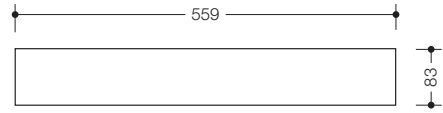

HEWI Oppervlakken

- ☒ ☒ ...60 DX diepmat wit
- DX FV ...60 AY diepmat lichtgrijs parelmoer
- ...60 SC diepmat donkergrijs parelmoer
- ...60 DC diepmat zwart

Type Nr.

Afmetingen in mm / Omschrijving

100.03.E01