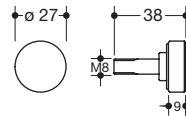

HEWI sluitschroef voor mobiele opklapbare steunen Systeem 900, Design A

- van hoogwaardig roestvrij staal
- mat geborsteld
- verchroomd
- gepoedercoat in DX (diepmat wit), SC (diepmat donkergrijs parelmoer) en DC (diepmat zwart)

67365
67368
67979