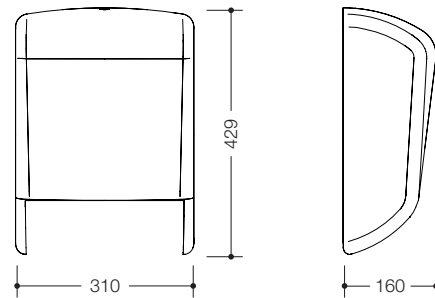

HEWI container
voor dispenser voor papieren handdoekjes 477.06...60005

- 310 mm breed, 429 mm hoog, 160 mm diep
- van hoogwaardig, wit-transparante kunststof

HEWI kleuren | Oppervlakken