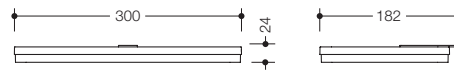

805.05.E01

HEWI deksel met frame
voor papierafvallemmer 805.05.100
· deksel met heflus, van hoogwaardig roestvrij staal, mat geborsteld
· frame van hoogwaardige polyamide in de HEWI kleuren 90 (diepzwart),
92 (antracietgrijs), 98 (signaalwit) of 99 (zuiverwit)
Bij bestelling a.u.b. kleur aangeven.

950.05.E01

HEWI deksel met frame
voor papierafvallemmer 950.05.100
· deksel met heflus, van hoogwaardig roestvrij staal, wit gecoat
· frame van hoogwaardige kunststof, verchroomd