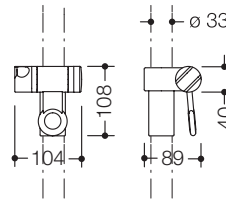

Type Nr.

Afmetingen in mm / Omschrijving

950.33.E0190
950.33BE0190

⊕ **950.33DE0190**

HEWI douchekophouder voor doucheglijstangen met douchekophouder, hoeksteunen met douchekophouder en douche- en badleuningen 477..., 801..., 950...90