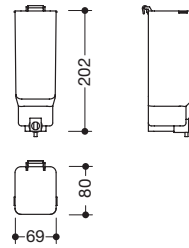

Afmetingen in mm / Omschrijving

805.06.E03

HEWI leeg reservoir
voor zeepdispenser 805.06.100, 950.06.100 en 900.06.004...
 · incl. lotion pomp
 · van kunststof, vulvolume 600 ml

805.06.E04

HEWI leeg reservoir
voor zeepdispenser 805.06.150 en 950.06.150
 · incl. schuimpomp
 · van kunststof, vulvolume 1000 ml