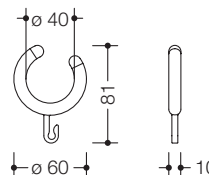

801.34.E01
68560

HEWI Gordijnring voor gordijnstangen 801.34...

- open ring met kleine haak
- buiten $\varnothing$ 60 mm, binnen $\varnothing$ 40 mm, 10 mm dik
- met ringeinden van POM

- van hoogwaardige polyamide in 12 HEWI kleuren**
- van hoogwaardig mat polyamide in de HEWI kleuren 99 (zuiverwit), 98 (signaalwit), 97 (lichtgrijs), 95 (rotsgrijs) en 92 (antracietgrijs)

Verpakkingseenheid 5 stuks

Bij bestelling a.u.b. kleur aangeven.