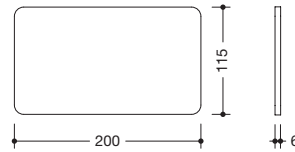

HEWI glasplaat
voor planchet 815.03.10005
· 200 mm breed, 115 mm diep
· van hoogwaardig, gesatineerd glas