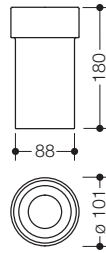

HEWI borstelglas
voor wc-borstelgarnituur 100.20.10045
· reservoir van hoogwaardig, gesatineerd kristalglas
· met binnenreservoir