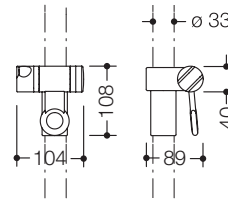

**Matte HEWI kleuren**

Type Nr.

Afmetingen in mm / Omschrijving

**950.33.E0190**

**950.33BE0190**

**+** **950.33DE0190**

**HEWI Douchekophouder voor doucheglijstangen met douchekophouder, hoeksteunen met douchekophouder en douche- en badleuningen 477..., 801..., 950...90**