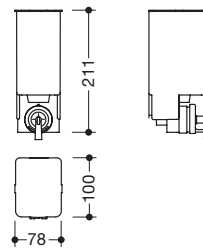

Afmetingen in mm / Omschrijving

805.06.E03

HEWI leeg reservoir
voor zeepdispenser 805.06.100, 950.06.100 en 900.06.004...
 · incl. lotion pomp
 · van kunststof, vulvolume 600 ml

805.06.E04

HEWI leeg reservoir
voor zeepdispenser 805.06.150 en 950.06.150
 · incl. schuimpomp
 · van kunststof, vulvolume 1000 ml