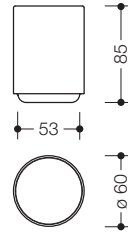

geschikt voor houder met beker 100.04.12145, 950.04.10045, 900Q04.000...

- \varnothing 79 mm, 98 mm hoog
- van hoogwaardig, gesatineerd kristalglas

800.04.E01

HEWI glasbeker

geschikt voor houder met beker 800.04.11045, 162.04.110540, 162.04.1105XA, 815.04.11...*, 900.04.000...

- \varnothing 69 mm, 110 mm hoog
- van hoogwaardig, gesatineerd kristalglas

16 matte HEWI kleuren

* Niet meer beschikbaar op 31/03/2025.

Type Nr.

Afmetingen in mm / Omschrijving

HEWI beker
voor garderobestangen 33...PB8 met picto-set en
bekerhouder 800.03.4.../ 800.03B4...