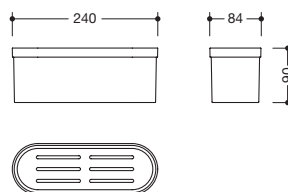

800.03.010
800.03B010

HEWI Inzetgedeelte voor douchemand 800.03.30041, 800.03.3009... en planchet met gat 950.13.00...

- van hoogwaardige polyamide in 16 HEWI kleuren
- van hoogwaardig mat polyamide in de HEWI kleuren 99 (zuiverwit), 98 (signaalwit), 97 (lichtgrijs), 95 (rotsgrijs), 92 (antracietgrijs) en 90 (diepzwart)

Bij bestelling a.u.b. kleur aangeven.

16 HEWI kleuren | Oppervlakken

<table border="0"> <tr> <td>98</td><td>99</td><td>97</td><td>95</td><td>92</td><td>90</td><td>86</td><td>84</td> </tr> <tr> <td>18</td><td>24</td><td>36</td><td>33</td><td>74</td><td>72</td><td>55</td><td>50</td> </tr> </table>	<table border="0"> <tr> <td>XA</td><td>Chr</td><td>DX</td><td>diepmat wit</td> </tr> <tr> <td></td><td></td><td>SC</td><td>diepmat donkergrijs parelmoer</td> </tr> <tr> <td></td><td></td><td>DC</td><td>diepmat zwart</td> </tr> </table>

** Niet verkrijgbaar in de HEWI kleuren 24 (oranje), 36 (koraal), 72 (meigroen) en 74 (appelgroen).