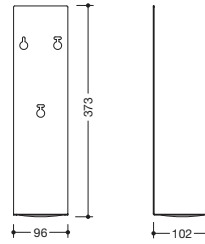

HEWI lekbak

**voor desinfectiemiddeldispenser zuil 900.06.013...,
desinfectiemiddeldispenser 900.06.008...,
zeepdispenser 900.06.005... en schuimzeepdispenser 900.06.007...**

- voor het opvangen van afdruiwend desinfectiemiddel en zeep
- 96 mm breed, 373 mm hoog en 102 mm diep
- bevestiging via de bevestigingspunten van de dispenser
- van hoogwaardig roestvrij staal, poedergecoat in de HEWI kleuren DX (diepmat wit), AY (diepmat lichtgrijs parelmoer), SC (diepmat donkergrijs parelmoer) en DC (diepmat zwart)

900.06.E0560