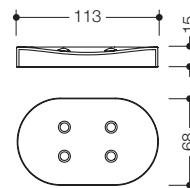

100.04.E01\*

**HEWI Glasbeker**

**geschikt voor houder met beker 100.04.12145\*, 900Q04.000...**

- $\varnothing$  79 mm, 98 mm hoog
- van hoogwaardig, gesatineerd kristalglas

800.04.E01

**HEWI Glasbeker**

**geschikt voor houder met beker 800.04.11045, 162.04.110540, 162.04.1105XA, 815.04.11...\*, 900.04.000..., 480.04.000...**

- $\varnothing$  69 mm, 110 mm hoog
- van hoogwaardig, gesatineerd kristalglas

**Matte HEWI kleuren**

\* Niet meer beschikbaar op 31/03/2027.

Type Nr.

Afmetingen in mm / Omschrijving

41382

**HEWI Beker**  
voor garderobestangen 33...PB8 met picto-set en bekerhouder 800.03.4...

- ø 60 mm, 85 mm hoog
- van hoogwaardige polyamide in 16 HEWI kleuren

800.02.E01

800.02.010

**HEWI Zeepbakje**

- draaibare zeepbakje, kan in gelijke hoogte opliggen resp. als klein opbergbakje worden gebruikt
- 113 mm breed, 15 mm hoog en 68 mm diep