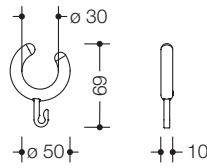

921056
921060

**HEWI gordijnring
voor gordijnstangen 900.34...**

- open ring met kleine haak
- dient voor het ophangen van gordijnen aan gordijnstangen \varnothing 24 mm
- buiten \varnothing 50 mm, binnen \varnothing 30 mm, 10 mm dik