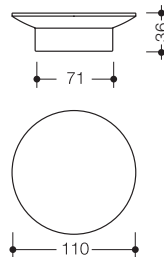

HEWI zeepbakje

geschikt voor houder met zeepbakje 100.02.11145 en
950.02.10045

- ø 110 mm, 36 mm hoog
- van hoogwaardig, gesatineerd kristalglas

62523

16 HEWI kleuren | Oppervlakken

Type Nr.

Afmetingen in mm / Omschrijving