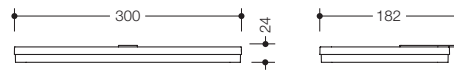

805.05.E01

HEWI Deksel met frame
voor papierafvallemmer 805.05.100
· deksel met heflus, van hoogwaardig roestvrij staal, mat geborsteld
· frame van hoogwaardige polyamide in de HEWI kleuren 90 (diepzwart),
92 (antracietgrijs), 98 (signaalwit) of 99 (zuiverwit)

Bij bestelling a.u.b. kleur aangeven.

950.05.E01

HEWI Deksel met frame
voor papierafvallemmer 950.05.100
· deksel met heflus, van hoogwaardig roestvrij staal, wit gecoat
· frame van hoogwaardige kunststof, verchromd

Matte HEWI kleuren