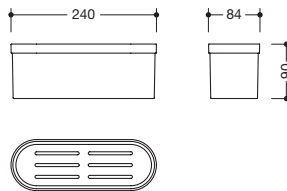

800.03.010
800.03B010

**HEWI inzetgedeelte
voor douchemand 800.03.30041, 800.03.3009... en
planchet met gat 950.13.00...**

- van hoogwaardige polyamide in 16 HEWI kleuren
- van hoogwaardig, mat polyamide in de HEWI kleuren 99 (zuiverwit), 98 (signaalwit), 97 (lichtgrijs), 95 (rotsgrijs), 92 (antracietgrijs) en 90 (diepzwart)

Bij bestelling a.u.b. kleur aangeven.

Matte HEWI kleuren

** De kleuren 24 (oranje), 36 (koraal), 72 (meigroen) en 74 (appelgroen) zijn verkrijgbaar tot 31.03.2025.