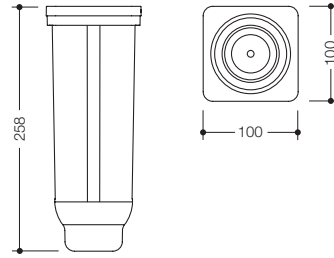

**HEWI Borstel inzet
voor wc-borstelgarnituur 805.20.200**

- van hoogwaardige polyamide in de HEWI kleuren 90 (diepzwart), 92 (antracietgrijs) 98 (signaalwit) of 99 (zuiverwit)

Bij bestelling a.u.b. kleur aangeven.

477.20.E04