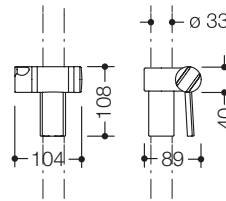

HEWI douchekophouder v. doucheglijstangen 805.33... en douchewandleuning 805.35...

- met conische opening voor doucheslang en handdouche
- kan worden gekanteld en door trekken of duwen van een hendel in hoogte worden versteld
- 108 mm hoog, 104 mm breed
- van hoogwaardige polyamide in de HEWI kleuren 90 (diepzwart), 92 (antracietgrijs), 98 (signaalwit) of 99 (zuiverwit)

Bij bestelling a.u.b. kleur aangeven.

61979
68563

HEWI doucheslang houder

- voor montage achteraf op HEWI doucheglijstangen en douchewandleuning van de serie 477 en 801
- dient om de doucheslang aan de doucheglijstang te leiden
- 131 mm lang, 38 mm breed, 25 mm hoog
- geschikt voor doucheslangen tot $\varnothing$ 29
- van hoogwaardige polyamide in 12 HEWI kleuren**
- van hoogwaardig, mat polyamide in de HEWI kleuren 99 (zuiverwit), 98 (signaalwit), 97 (lichtgrijs), 95 (rotsgrijs) en 92 (antracietgrijs)

Bij bestelling a.u.b. kleur aangeven.