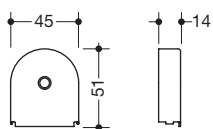

Type Nr.

Afmetingen in mm / Omschrijving

**HEWI Scharnier kap
voor opklapbare steunen Systeem 900, design B**

- van hoogwaardig roestvrij staal
- mat geborsteld
- verchromd
- poedergecoat in DX (diepmat wit), SC (diepmat donkergrijs parelmoer) en DC (diepmat zwart)

67371
67372
68002