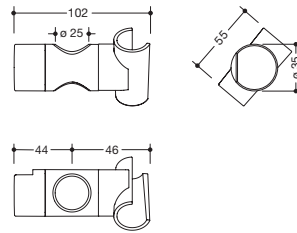

Type Nr.

Afmetingen in mm / Omschrijving

70899

HEWI douchekophouder

voor doucheglijstangen Systeem 900 ø 25 mm

- geschikt voor handsproeiers van verschillende fabrikanten
- douchekophouder kan traploos worden gedraaid en na indrukken van een drukknop in de hoogte worden versteld
- van kunststof, verchromd