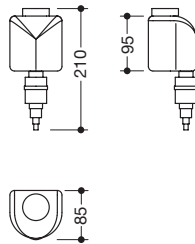

**HEWI zeep tank en schuimpomp
voor SENSORIC schuimzeepdispenser 477/801, 805, 900
en 950****

- incl. schuimpomp
- van kunststof, vulvolume 500 ml