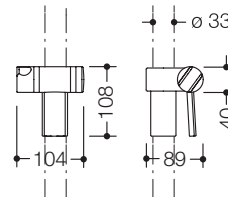

HEWI Douchekophouder v. doucheglijstangen 805.33... en douchewandleuning 805.35...

- met conische opening voor doucheslang en handdouche
- kan worden gekanteld en door trekken of duwen van een hendel in hoogte worden versteld
- 108 mm hoog, 104 mm breed
- van hoogwaardige polyamide in de HEWI kleuren 90 (diepzwart), 92 (antracietgrijs), 98 (signaalwit) of 99 (zuiverwit)

Bij bestelling a.u.b. kleur aangeven.