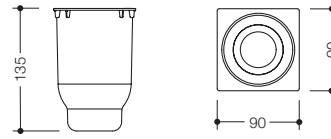

Bij bestelling a.u.b. kleur aangeven.

Matte HEWI kleuren

98 90

* Niet meer beschikbaar op 31/03/2025.

Type Nr.

Afmetingen in mm / Omschrijving

900Q20.E001

**HEWI borstel inzet
voor wc-borstelgarnituur 900Q20.001...**
· 135 mm hoog
· van mat zwart kunststof