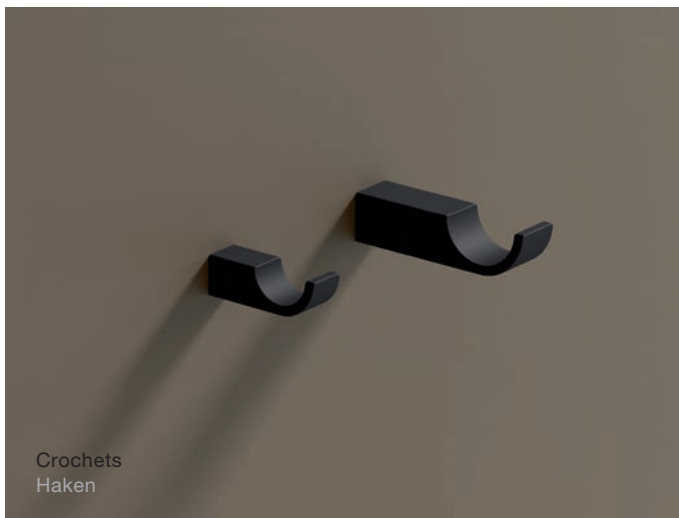

De nieuwe kleurenedities van Systeem 800 zorgen voor nog meer visuele lichtheid in de hotelbadkamer. De haptisch aangename, gepoedercoate oppervlakken in mat zwart of mat wit vormen een aanvulling op de bestaande chromen oppervlakken en ronden de verscheidenheid van het Systeem 800-assortiment af. Met de nieuwe oppervlakken verlegt HEWI de grenzen op het gebied van hoogwaardig design en functionaliteit in de hotelbadkamer.

Voor de matte oppervlakken biedt HEWI inzetstukken van elegant, gesatineerd kristalglas of hoogwaardige polyamide, voor nog meer creatieve vrijheid.