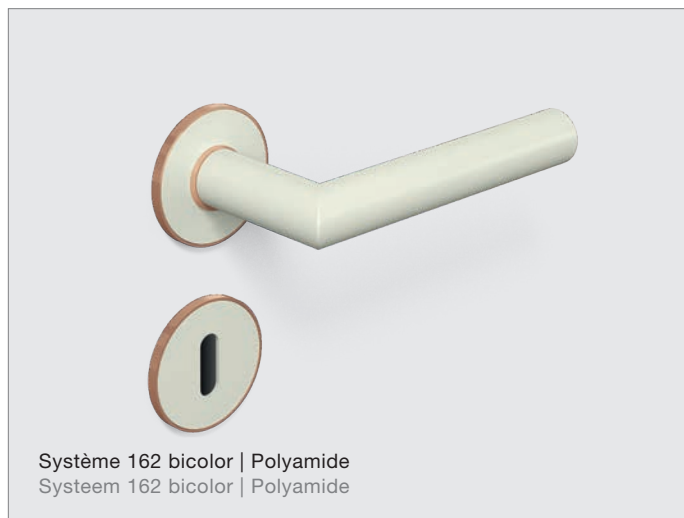

bicolor | mini | matt

bicolor | mini | matt

Les garnitures peuvent être configurées librement. Composée de deux matériaux, la gamme bicolor permet un mélange original : le polyamide est en effet associé à l'acier inoxydable. Des rosaces en acier inoxydable avec des finitions métalliques en PVD entourent un insert en polyamide. La garniture devient ainsi un bijou sur la porte.

Les rosaces plates permettent non seulement un design minimaliste, mais aussi un montage rapide et facile sans fixations visibles. Les surfaces mates sont particulièrement tendance. HEWI propose différents designs dans l'édition mate. En combinaison avec la solution design épurée mini, la poignée de porte est réduite à l'essentiel.

Het beslag kan naar wens worden geconfigureerd. Bicolor bestaat uit twee materialen en maakt een ongewone mix mogelijk: polyamide en roestvrij staal. Rozetten van roestvrij staal en met metallic afwerking in PVD omsluiten een gekleurde inlay van polyamide. Het beslag wordt een sieraad op de deur.

Vlakke rozetten maken niet alleen een minimalistisch design mogelijk, maar ook een snelle en eenvoudige installatie zonder zichtbare bevestigingen. Matte oppervlakken zijn de trend. HEWI biedt verschillende designs in de matte uitvoering. In combinatie met de puristische mini designoplossing is de deurkruk teruggebracht tot zijn essentie.