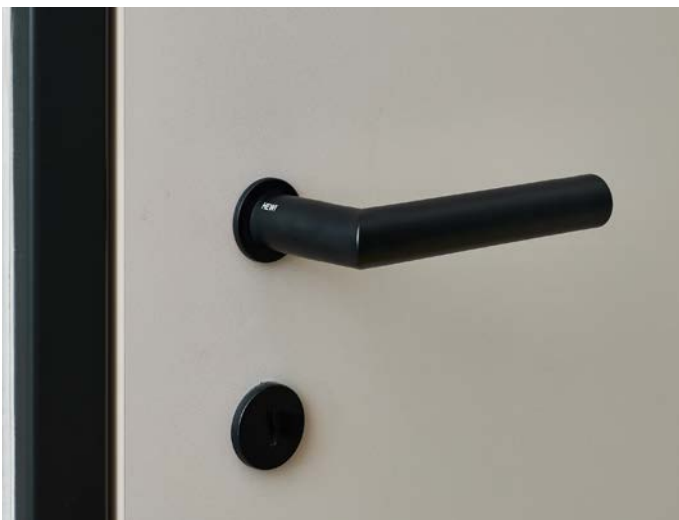

Zwarte accenten kenmerken het hele interieur van het hotel en zorgen voor levendige contrasten met de witte sanitaire objecten en deuren. Het expressieve concept wordt ook weerspiegeld in de tijdloze, zwarte HEWI deurkrukken 162 en de sanitaire oplossingen.

Het inrichtingsconcept van de hotelbadkamers wordt aangevuld met barrièrevrije HEWI producten van mat geborsteld roestvrij staal. Deze zien er bewust discreet uit en geven samen met de zwarte oplossingen de hotelbadkamers een moderne en urbane uitstraling.