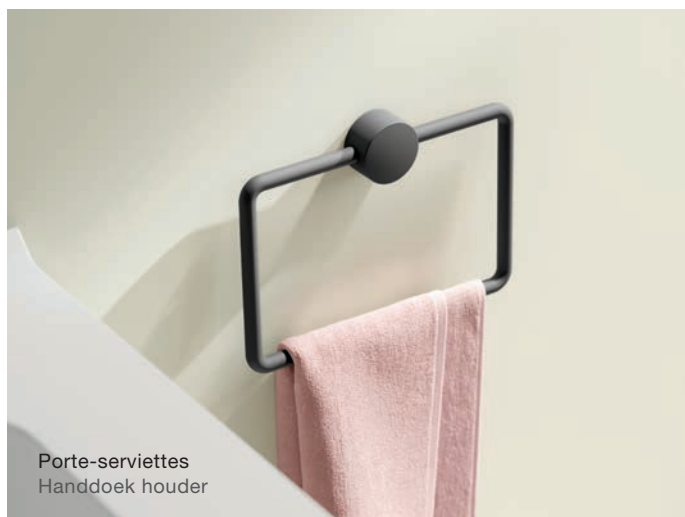

Fixation sans perçage Boorloze bevestiging

Distributeur de savon avec support
Zeepdispenser met houder

Crochet double
Dubbele haak

Porte-serviettes
Handdoek houder

Distributeur de papier WC
Toilet-rolhouder

En plus du type de fixation habituel, le système 815 dispose d'une fixation adhésive. Ce type de fixation permet de nouvelles possibilités d'aménagement, notamment dans les salles de bain des hôtels. La fixation adhésive facile à utiliser permet de fixer les produits sanitaires facilement, rapidement et sans trous.