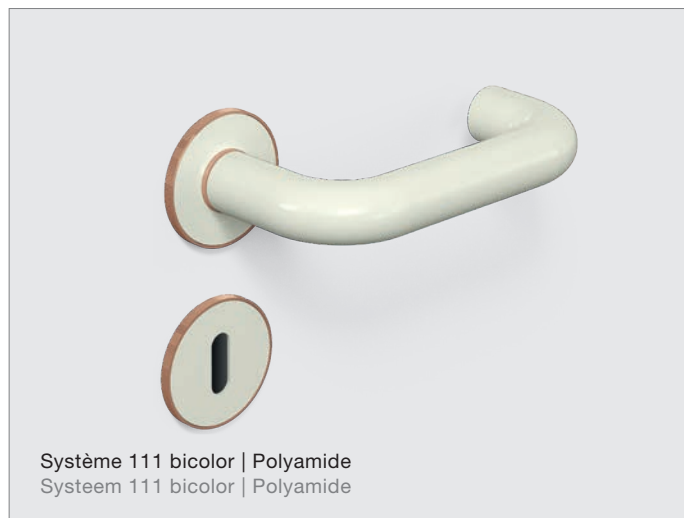

bicolor | mini | matt

bicolor | mini | matt

Les garnitures peuvent être configurées librement. Composée de deux matériaux, la gamme bicolor permet un mélange original : le polyamide est en effet associé à l'acier inoxydable. Des rosaces en acier inoxydable avec des finitions métalliques en PVD entourent un insert en polyamide. La garniture devient ainsi un bijou sur la porte.

Les rosaces plates permettent non seulement un design minimaliste, mais aussi un montage rapide et facile sans fixations visibles. Les surfaces mates sont particulièrement tendance. HEWI propose différents designs dans l'édition mate. En combinaison avec la solution design épurée mini, la poignée de porte est réduite à l'essentiel.

Het beslag kan naar wens worden geconfigureerd. Bicolor bestaat uit twee materialen en maakt een ongewone mix mogelijk: polyamide en roestvrij staal. Rozetten van roestvrij staal en met metallic afwerking in PVD omsluiten een gekleurde inlay van polyamide. Het beslag wordt een sieraad op de deur.

Vlakke rozetten maken niet alleen een minimalistisch design mogelijk, maar ook een snelle en eenvoudige installatie zonder zichtbare bevestigingen. Matte oppervlakken zijn de trend. HEWI biedt verschillende designs in de matte uitvoering. In combinatie met de puristische mini designoplossing is de deurkruk teruggebracht tot zijn essentie.