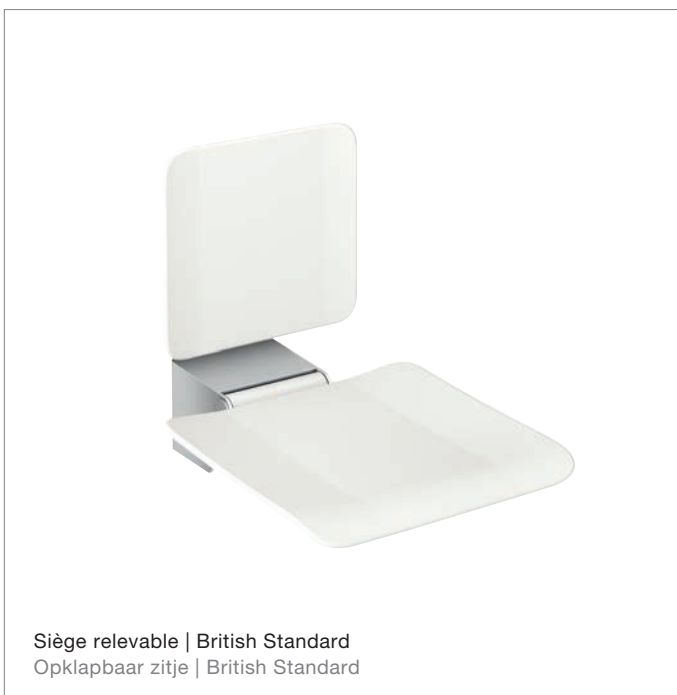

Les produits HEWI convainquent par leur design extrêmement confortable et bien pensé. Ils séduisent par leur fonctionnalité, leur qualité durable, leur technique d'installation ingénieuse et leur conception hygiénique.

Les sièges de douche au design minimaliste et contemporain. Une assise dans la douche augmente non seulement le confort, mais aussi la sécurité dans la salle de bain d'hôtel. Nos modèles de sièges de douche peuvent supporter jusqu'à 150 kg et sont disponibles en différentes tailles.

Les sièges de douche du système 900 sont disponibles dans une variante mobile, ce qui permet d'équiper les douches de manière flexible et individuelle en fonction des besoins des clients de l'hôtel.

HEWI propose également des sièges de douche conformes à la norme ADA dans différents modèles ainsi que des systèmes de préhension, par exemple des rails porteurs et des rails avec support de pomme de douche. Nos sièges relevers ont été conçus en tenant compte des exigences de Doc M et du British Standard.