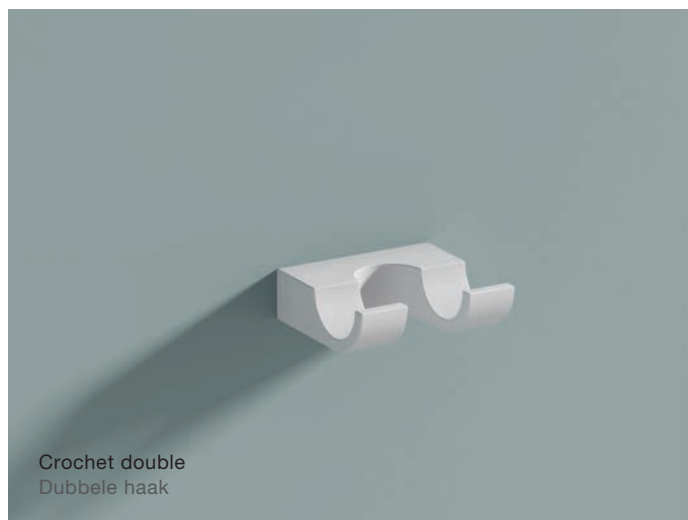

Une plus grande diversité d'aménagement Uitgebreide ontwerpvariatie

Les nouvelles éditions couleur du système 800 apportent encore plus de légèreté visuelle dans les salles de bain des hôtels. Les surfaces thermolaquées en noir mat et blanc mat agréables au toucher complètent la surface chromée existante et parachèvent la diversité de l'assortiment du système 800. Avec ces nouvelles surfaces, HEWI pose des jalons en matière de design haut de gamme et de fonctionnalité dans les salles de bain d'hôtel.

En plus des surfaces mates, HEWI propose des inserts en verre cristal satiné élégant ou en polyamide de haute qualité afin de laisser encore plus de place à la créativité.