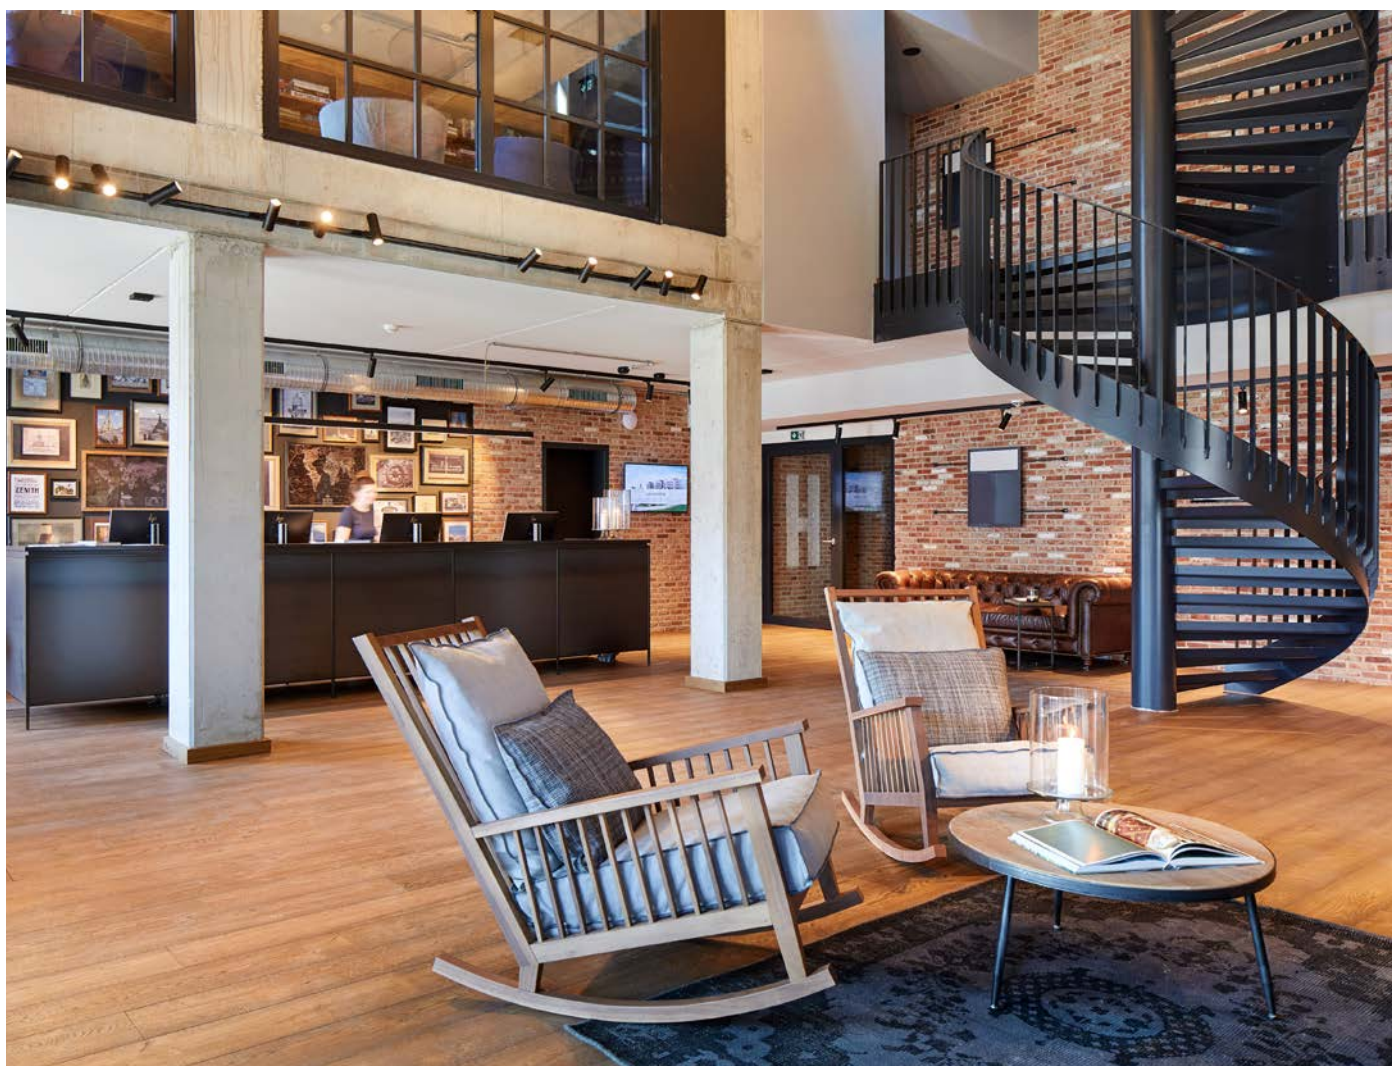

Concevoir le confort Ontwerp comfort

Les éléments de construction et de design noirs sont le fil conducteur de l'aménagement de l'hôtel. Les solutions HEWI du système 900 s'intègrent harmonieusement dans les salles de bain de l'hôtel et dans les espaces sanitaires accessibles aux personnes handicapées. Les produits HEWI du système 900 avec un élégant revêtement thermolaqué foncé s'intègrent dans le design industriel composé de briques rouges et d'éléments noirs mats et permettent une décoration élégante des salles de bain accessibles aux personnes handicapées.