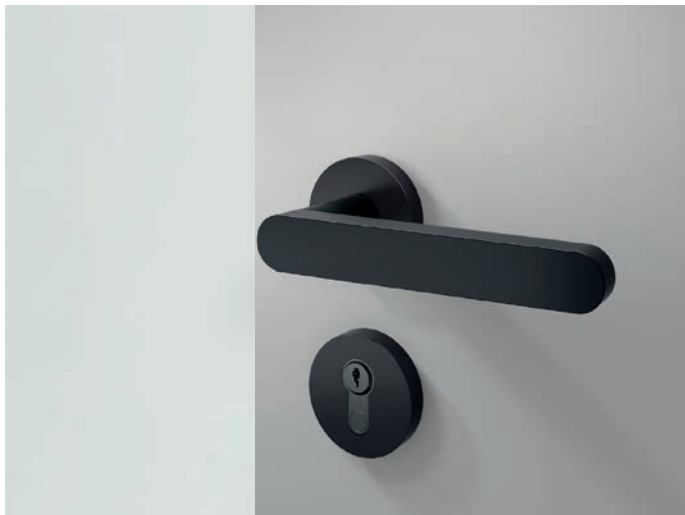

Série 270 | Diversité dans les hôtels
Serie 270 | Diversiteit in het hotel