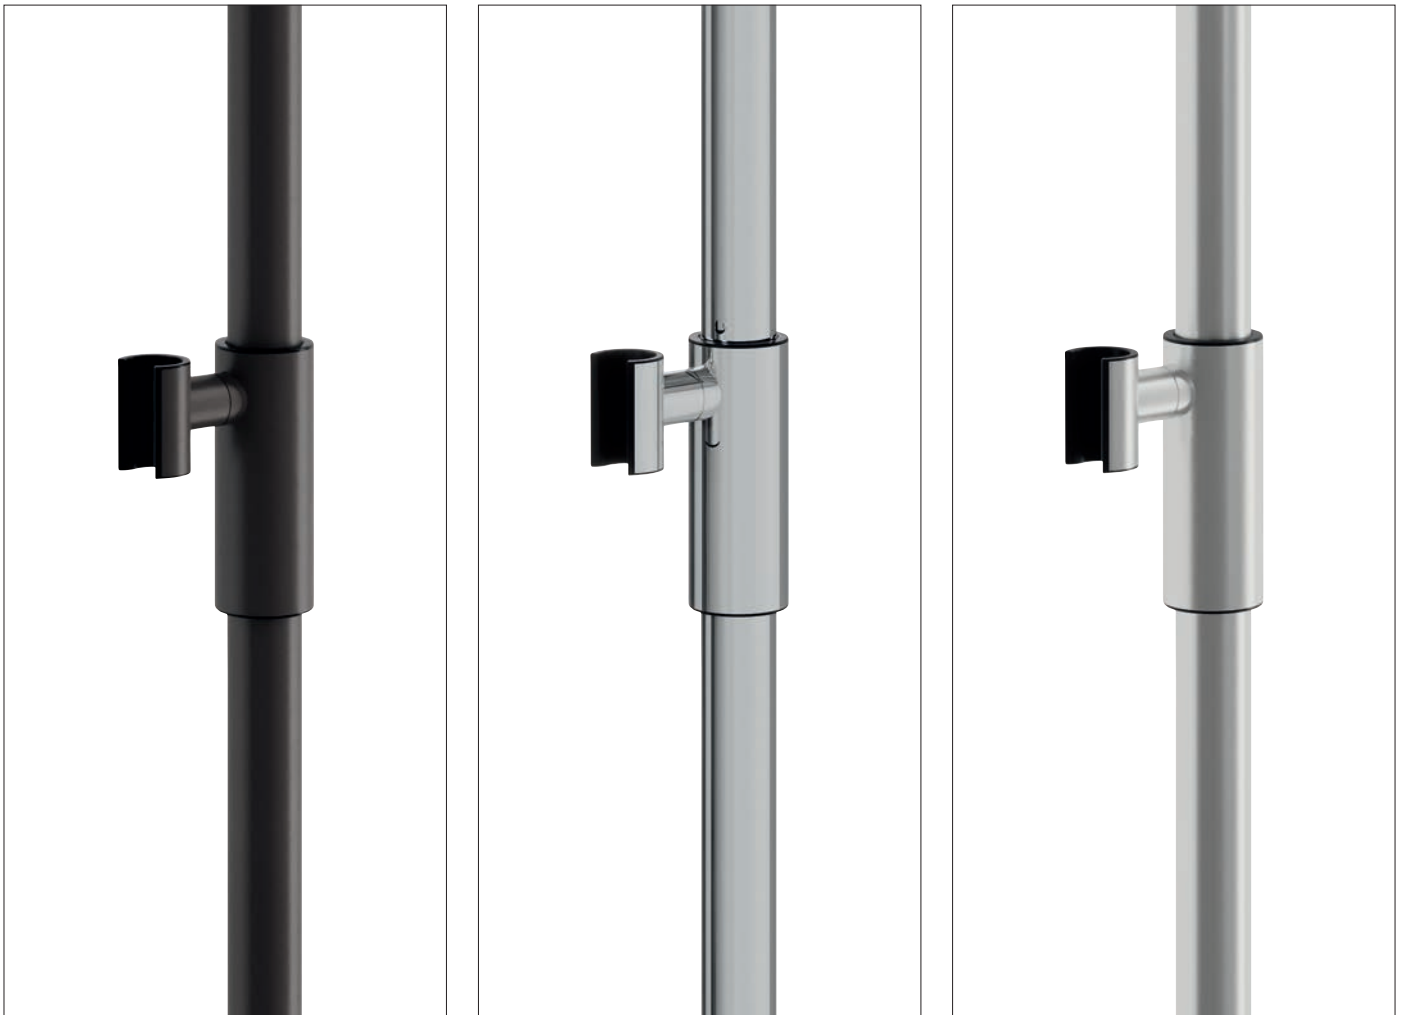

Avec le nouveau coulisseau de douche magnétique HEWI, conçu selon les principes du design universel, tous les clients de l'hôtel profitent d'un confort maximal dans la douche. Indépendamment de leur condition physique, le coulisseau de douche est non seulement facile à utiliser, mais aussi sûr et facile d'entretien.

Cette solution convainc avant tout par sa facilité d'utilisation. Grâce à sa fonction magnétique, la hauteur du coulisseau de douche est facile à régler sans boutons-poussoirs ou boutons rotatifs. En outre, il dispose d'un support conique à rotation continue. Il est ainsi utilisable sans aucun effort et par des personnes ayant des limitations motrices.

Met de nieuwe magnetische douchehouder van HEWI, ontworpen volgens het universele design, ervaren alle hotelgasten maximaal douchecomfort. Ongeacht hun fysieke capaciteiten is de douchehouder niet alleen gebruiksvriendelijk, maar ook veilig en gemakkelijk schoon te maken.

De oplossing overtuigt met name door de vereenvoudigde bediening – dankzij de magnetische functie kan hij eenvoudig in hoogte worden versteld en zijn er geen drukknoppen of draaiknoppen nodig. Bovendien beschikt hij over ook een traploos draaibare conushouder. Daarmee is hij volledig zonder krachtsinspanning en met motorische beperkingen te gebruiken.