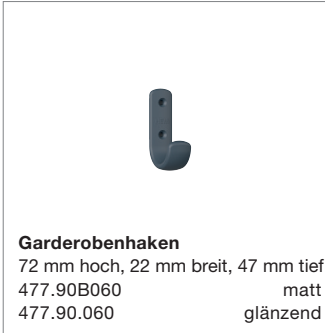

**Material und Oberflächen
Polyamid**

☐ 98 Signalweiß	☐ 18 Senfgelb
☐ 99 Reinweiß	☐ 24 Orange
☐ 97 Lichtgrau	☐ 36 Koralle
☐ 95 Felsgrau	☐ 33 Rubinrot
☐ 92 Anthrazitgrau	☐ 74 Apfelgrün
☐ 90 Tiefschwarz	☐ 72 Maigrün
☐ 86 Sand	☐ 55 Aquablau
☐ 84 Umbra	☐ 50 Stahlblau