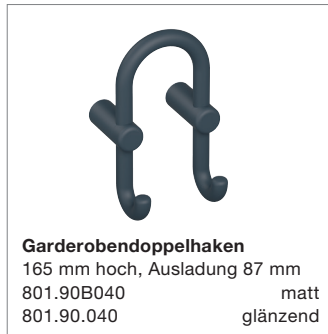

**Material und Oberflächen
Polyamid**

☐ 98 Signalweiß	☐ 18 Senfgelb
☐ 99 Reinweiß	☐ 24 Orange
☐ 97 Lichtgrau	☐ 36 Koralle
☐ 95 Felsgrau	☐ 33 Rubinrot
☐ 92 Anthrazitgrau	☐ 74 Apfelgrün
☐ 90 Tiefschwarz	☐ 72 Maigrün
☐ 86 Sand	☐ 55 Aquablau
☐ 84 Umbra	☐ 50 Stahlblau