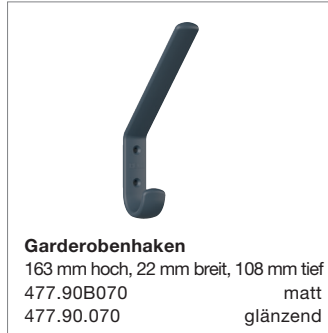

**Material und Oberflächen
Polyamid**

☐ 98 Signalweiß	☐ 18 Senfgelb
☐ 99 Reinweiß	☐ 24 Orange
☐ 97 Lichtgrau	☐ 36 Koralle
☐ 95 Felsgrau	☐ 33 Rubinrot
☐ 92 Anthrazitgrau	☐ 74 Apfelgrün
☐ 90 Tiefschwarz	☐ 72 Maigrün
☐ 86 Sand	☐ 55 Aquablau
☐ 84 Umbra	☐ 50 Stahlblau