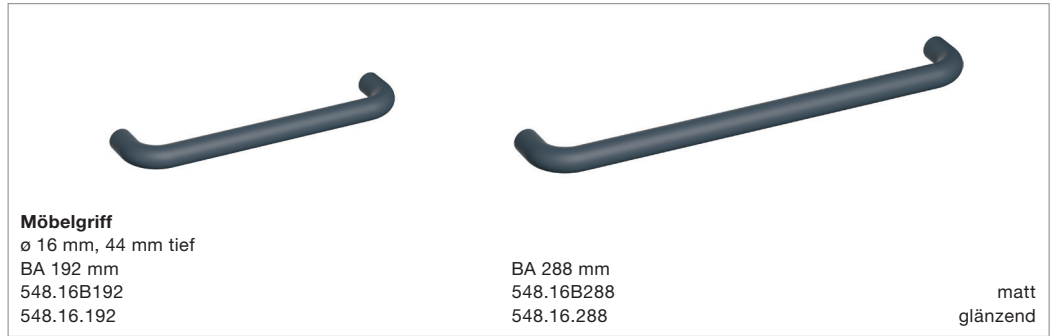

**Material und Oberflächen
Polyamid**

☐ 98 Signalweiß	☐ 18 Senfgelb
☐ 99 Reinweiß	☐ 24 Orange
☐ 97 Lichtgrau	☐ 36 Koralle
☐ 95 Felsgrau	☐ 33 Rubinrot
☐ 92 Anthrazitgrau	☐ 74 Apfelgrün
☐ 90 Tiefschwarz	☐ 72 Maigrün
☐ 86 Sand	☐ 55 Aquablau
☐ 84 Umbra	☐ 50 Stahlblau