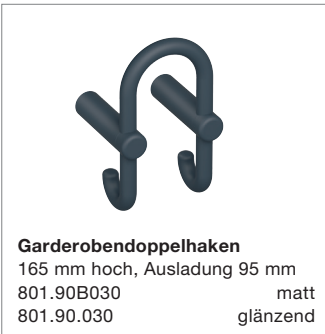

**Material und Oberflächen
Polyamid**

☐ 98 Signalweiß	☐ 18 Senfgelb
☐ 99 Reinweiß	☐ 24 Orange
☐ 97 Lichtgrau	☐ 36 Koralle
☐ 95 Felsgrau	☐ 33 Rubinrot
☐ 92 Anthrazitgrau	☐ 74 Apfelgrün
☐ 90 Tiefschwarz	☐ 72 Maigrün
☐ 86 Sand	☐ 55 Aquablau
☐ 84 Umbra	☐ 50 Stahlblau