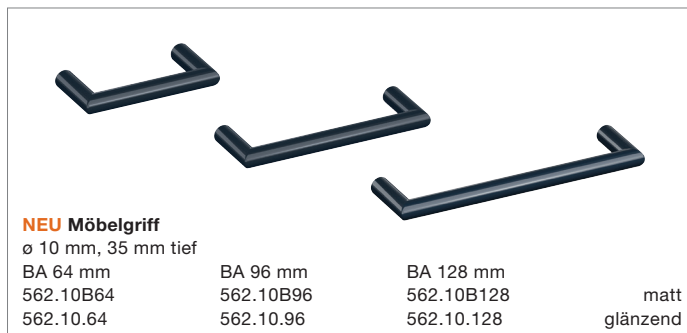

Sortiment Möbelbeschläge

Oberfläche matt + glänzend

BA = Befestigungsabstand

Das komplette Sortiment finden Sie im Onlinekatalog unter www.hewi.com oder im Katalog.