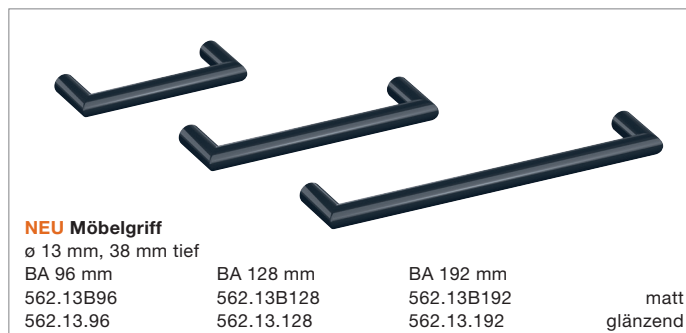

Sortiment Möbelbeschläge

Oberfläche matt + glänzend

BA = Befestigungsabstand

Das komplette Sortiment finden Sie im Onlinekatalog unter www.hewi.com oder im Katalog.