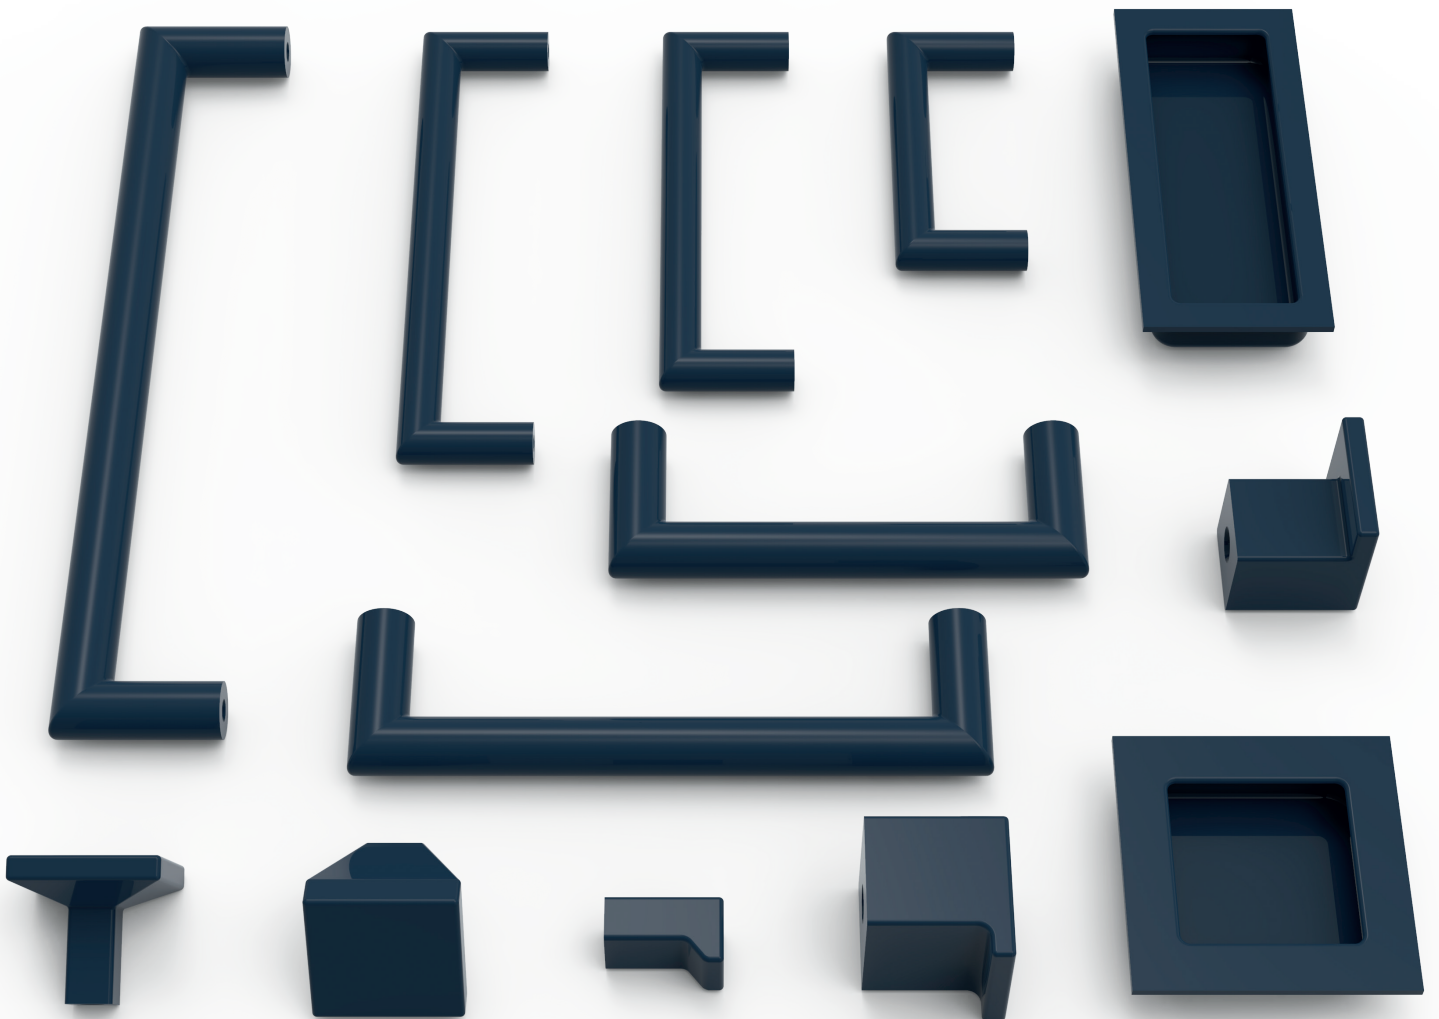

# Möbelbeschläge

Edition matt

Griffig sollen sie sein. Ansonsten nehmen sich Möbelbeschläge sehr zurück. Sie finden wenig Beachtung, sofern sie ihre Funktion erfüllen und zuverlässig das Öffnen und Schließen von Schubladen und Türen ermöglichen. Die HEWI Möbelbeschläge ergänzen das Baubeschlagsortiment. Die praktischen Schubladen- und Türöffner aus Polyamid sind in allen HEWI Farben erhältlich. Zur Wahl stehen eine matte oder eine hochglänzende Oberfläche.