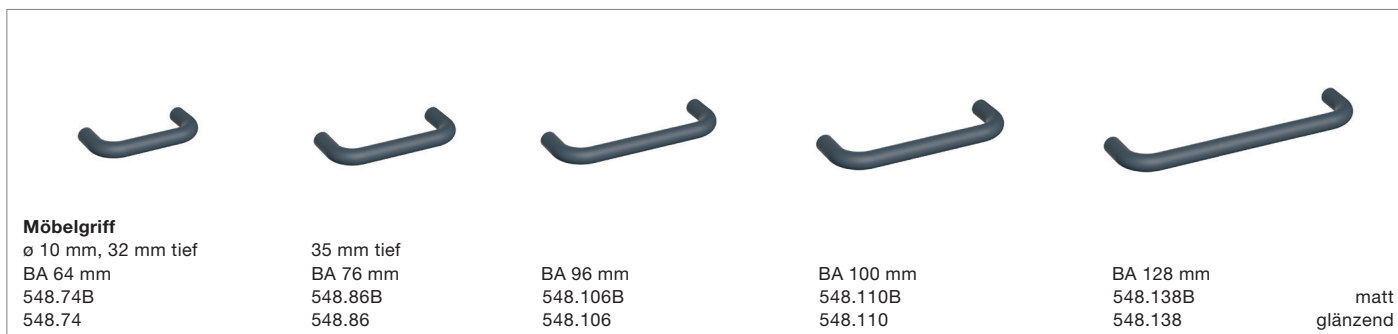

Sortiment Möbelbeschläge

Oberfläche matt + glänzend

BA = Befestigungsabstand

Das komplette Sortiment finden Sie im Onlinekatalog unter www.hewi.com oder im Katalog.