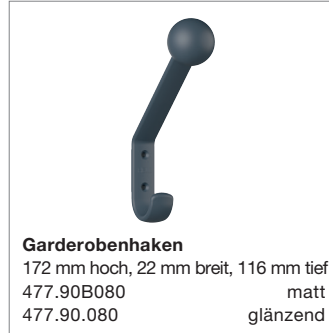

**Material und Oberflächen
Polyamid**

☐ 98 Signalweiß	☐ 18 Senfgelb
☐ 99 Reinweiß	☐ 24 Orange
☐ 97 Lichtgrau	☐ 36 Koralle
☐ 95 Felsgrau	☐ 33 Rubinrot
☐ 92 Anthrazitgrau	☐ 74 Apfelgrün
☐ 90 Tiefschwarz	☐ 72 Maigrün
☐ 86 Sand	☐ 55 Aquablau
☐ 84 Umbra	☐ 50 Stahlblau