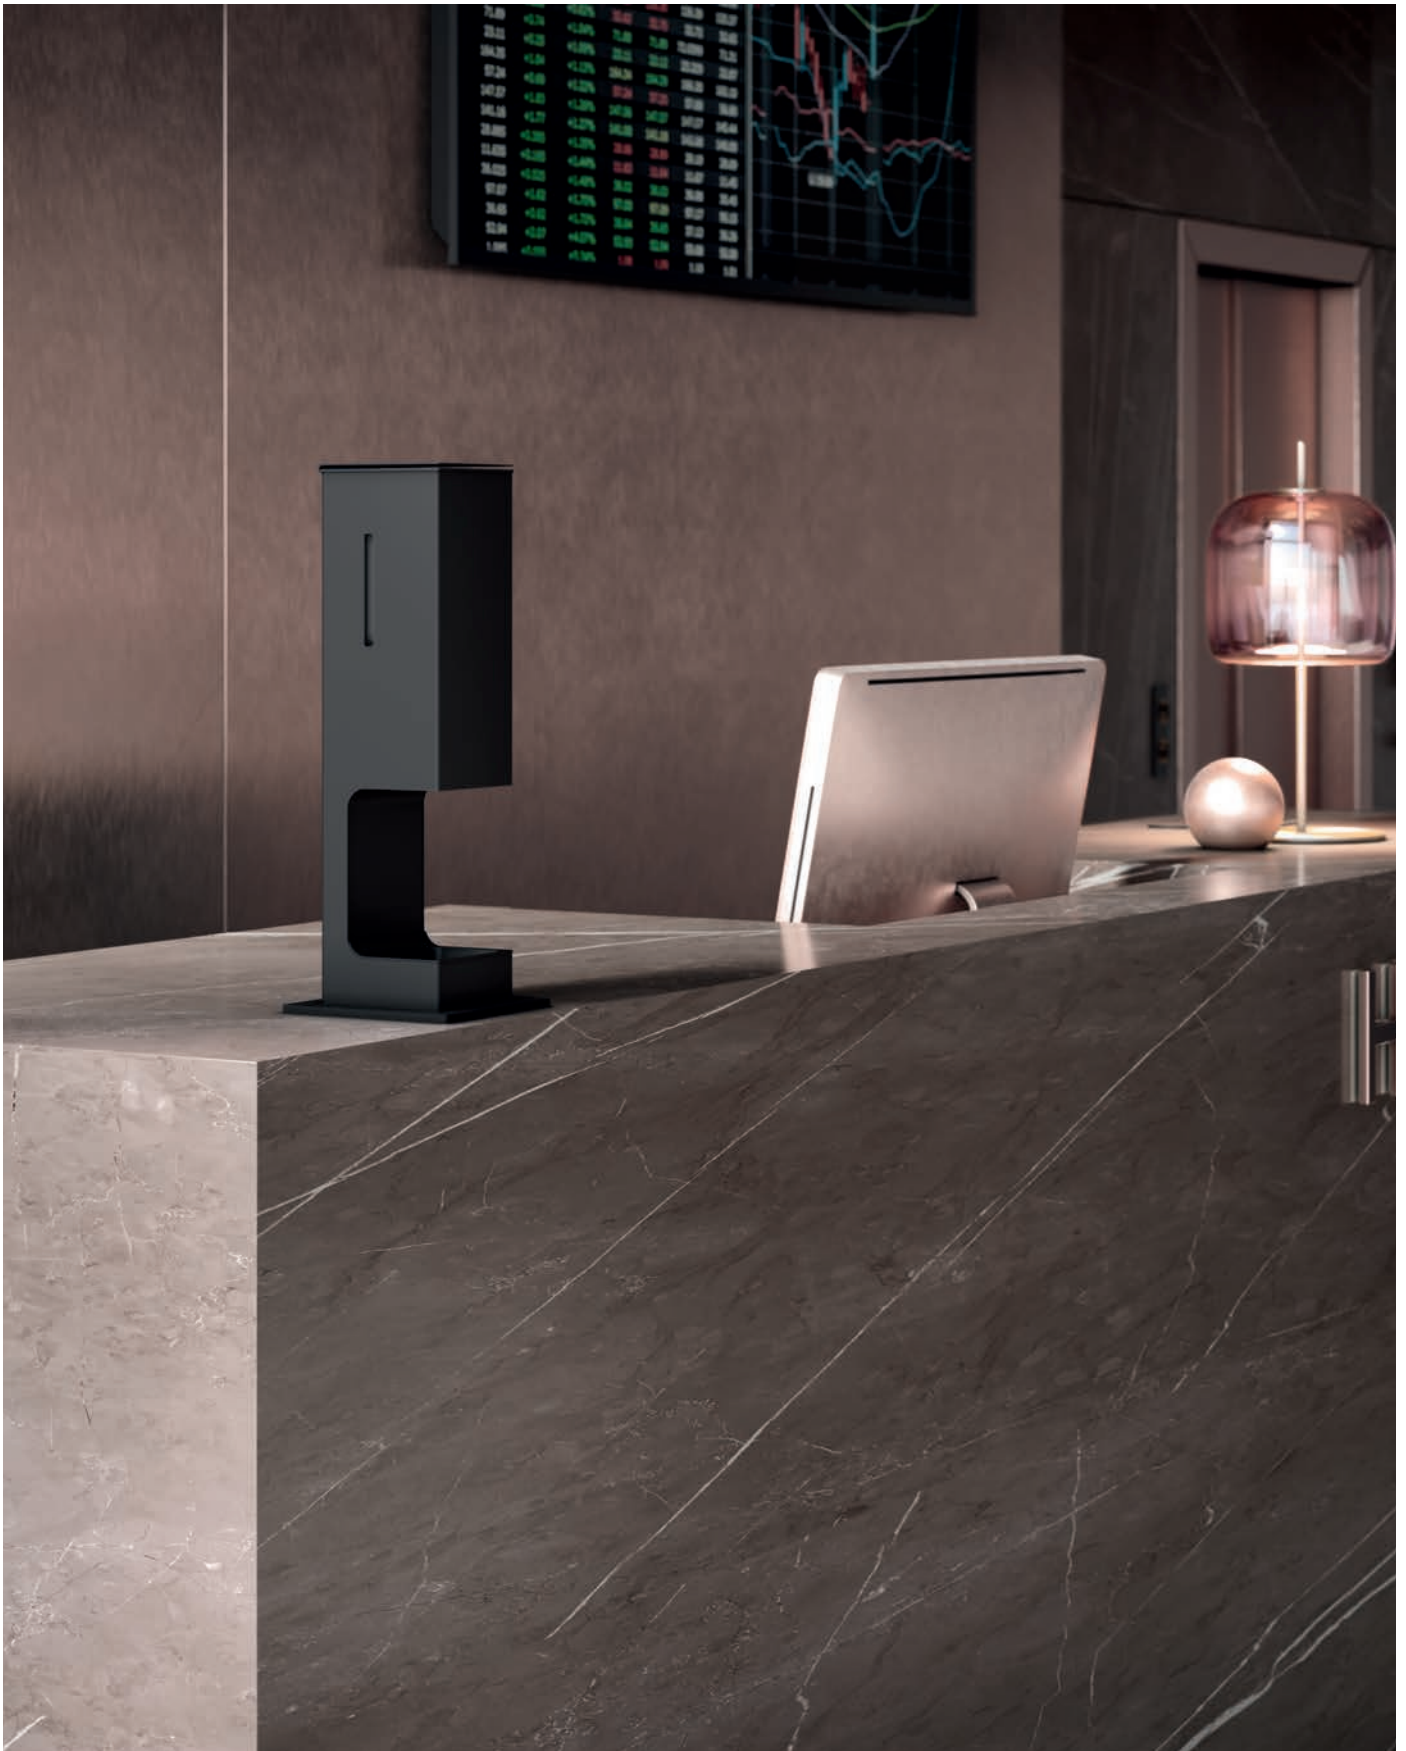

Le dispositif mécanique et le bac de récupération sont intégrés dans le corps du distributeur et se retirent. Le désinfectant est distribué sous forme de spray et permet une meilleure distribution sur la peau. Le pré réglage de la quantité distribuée préserve particulièrement les ressources. Il évite une consommation élevée de désinfectant.

Het mechanisme en de lekbak zijn geïntegreerd in de dispenserbehuizing voor een subtiele uitstraling. Het ontsmettingsmiddel wordt uitgegeven als spray en maakt een betere verdeling op de huid mogelijk. Door de vooraf ingestelde uitvoerhoeveelheid wordt in hoge mate op hulpbronnen bespaard. Deze gaat een overmatig verbruik van desinfectiemiddel tegen.