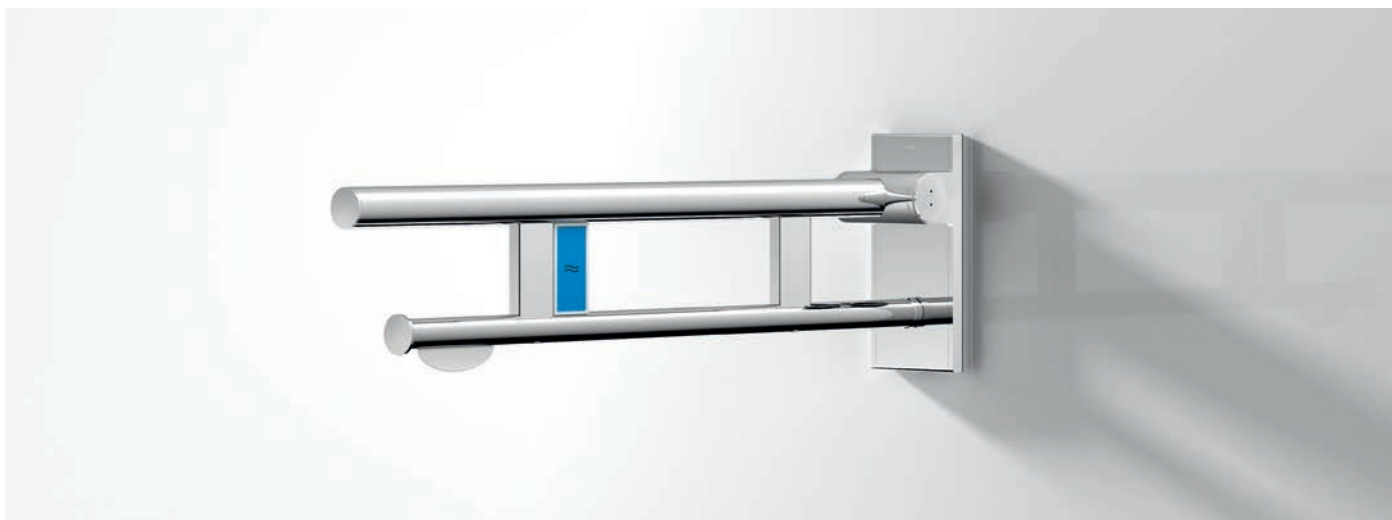

Qualité fiable

Une qualité fiable et durable se manifeste non seulement dans les matériaux, mais également dans les détails techniques. Les barres d'appui rabattables du système 900 disposent d'un frein nécessitant peu de maintenance, qui atténue la descente de la barre (la main courante baisse doucement et automatiquement à partir d'un angle de plus de 45°, elle reste dans toute position lorsque l'angle est inférieur à 45°). Une butée définie empêche tout battement de la barre d'appui rabattable contre le mur.

Betrouwbare kwaliteit

De permanente, betrouwbare kwaliteit wordt niet alleen weer-spiegeld in de materialen maar ook in de technische details. De opklapbare steunrails van de systeemserie 900 zijn voorzien van een onderhoudsvriendelijke rem die de impact absorbeert als de handgreep omlaag gaat (de stang zakt alleen zacht en automatisch vanaf een hoek groter dan 45°; als de hoek onder de 45° blijft, blijft deze in positie). Een prominente stop voorkomt dat de scharnierende steunbeugel de muur raakt.