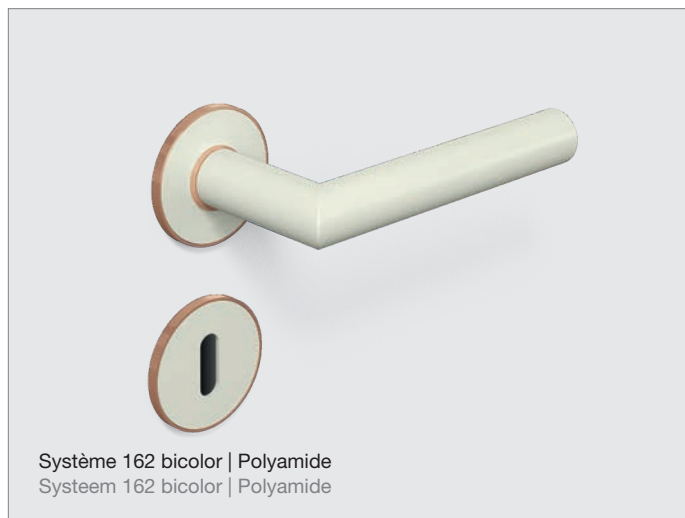

bicolor | mini | mat
bicolor | mini | matt

Les garnitures peuvent être configurées à volonté. Composée de deux matériaux, la variante bicolor offre un mélange inhabituel : le polyamide et l'acier inoxydable se rencontrent. La rosace en acier inoxydable et les perfectionnements métalliques en PVD enveloppent une incrustation en polyamide. La garniture de la porte se transforme ainsi en un bijou.

Des rosaces plates rendent possible non seulement une réduction du design, mais également un montage rapide et simple sans fixations visibles. Les surfaces mates sont particulièrement en vogue. HEWI propose différents designs dans l'édition mate. Les garnitures de porte veloutées et chaudes au toucher offrent des possibilités de conception variées.

De garnituren kunnen naar wens individueel worden geconfigureerd. Gemaakt van twee verschillende materialen, opent bicolor een ongewone mix: polyamide gaat samen met roestvrij staal. Rozetten van roestvrij staal en met metallic PVD-afwerking omringen een gekleurde inleg van polyamide. Het beslag wordt dan een eyecatcher van de deur.

Vlakke rozetten maken niet alleen een gereduceerd design mogelijk, maar ook een eenvoudige en snelle installatie zonder zichtbare bevestiging. Matte oppervlakken zijn momenteel erg in de mode. HEWI levert diverse designs in de matte uitvoering. Deurgrepen die zacht en warm aanvoelen, bieden een breed scala aan designmogelijkheden.