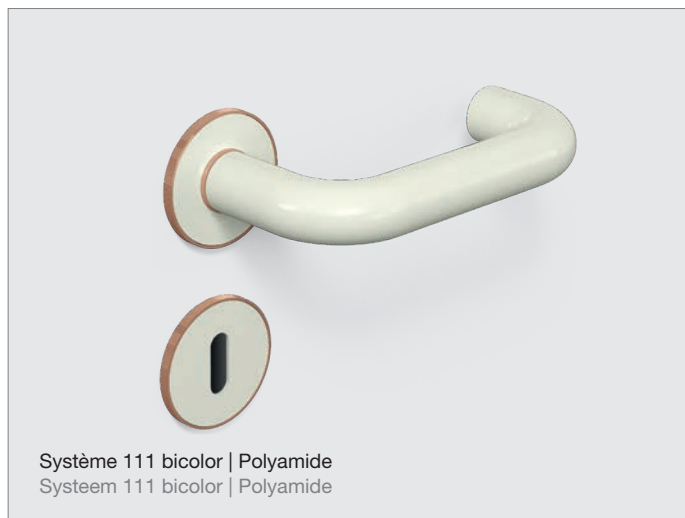

bicolor | mini | mat
bicolor | mini | matt

Les garnitures peuvent être configurées à volonté. Composée de deux matériaux, la variante bicolor offre un mélange inhabituel : le polyamide et l'acier inoxydable se rencontrent. La rosace en acier inoxydable et les perfectionnements métalliques en PVD enveloppent une incrustation en polyamide. La garniture de la porte se transforme ainsi en un bijou.

Des rosaces plates rendent possible non seulement une réduction du design, mais également un montage rapide et simple sans fixations visibles. Les surfaces mates sont particulièrement en vogue. HEWI propose différents designs dans l'édition mate. Les garnitures de porte veloutées et chaudes au toucher offrent des possibilités de conception variées.

De garnituren kunnen naar wens individueel worden geconfigureerd. Gemaakt van twee verschillende materialen, opent bicolor een ongewone mix: polyamide gaat samen met roestvrij staal. Rozetten van roestvrij staal en met metallic PVD-afwerking omringen een gekleurde inleg van polyamide. Het beslag wordt dan een eyecatcher van de deur.

Vlakke rozetten maken niet alleen een gereduceerd design mogelijk, maar ook een eenvoudige en snelle installatie zonder zichtbare bevestiging. Matte oppervlakken zijn momenteel erg in de mode. HEWI levert diverse designs in de matte uitvoering. Deurgrepen die zacht en warm aanvoelen, bieden een breed scala aan designmogelijkheden.