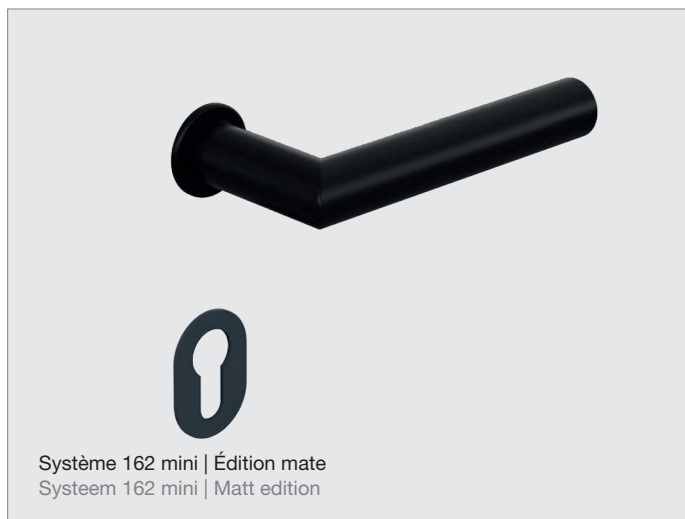

bicolor | mini | mat
bicolor | mini | matt

Les garnitures peuvent être configurées à volonté. Composée de deux matériaux, la variante bicolor offre un mélange inhabituel : le polyamide et l'acier inoxydable se rencontrent. La rosace en acier inoxydable et les perfectionnements métalliques en PVD enveloppent une incrustation en polyamide. La garniture de la porte se transforme ainsi en un bijou.

Des rosaces plates rendent possible non seulement une réduction du design, mais également un montage rapide et simple sans fixations visibles. Les surfaces mates sont particulièrement en vogue. HEWI propose différents designs dans l'édition mate. Les garnitures de porte veloutées et chaudes au toucher offrent des possibilités de conception variées.

De garnituren kunnen naar wens individueel worden geconfigureerd. Gemaakt van twee verschillende materialen, opent bicolor een ongewone mix: polyamide gaat samen met roestvrij staal. Rozetten van roestvrij staal en met metallic PVD-afwerking omringen een gekleurde inleg van polyamide. Het beslag wordt dan een eyecatcher van de deur.

Vlakke rozetten maken niet alleen een gereduceerd design mogelijk, maar ook een eenvoudige en snelle installatie zonder zichtbare bevestiging. Matte oppervlakken zijn momenteel erg in de mode. HEWI levert diverse designs in de matte uitvoering. Deurgrepen die zacht en warm aanvoelen, bieden een breed scala aan designmogelijkheden.