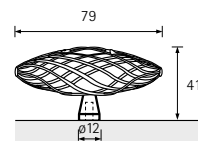

Valentia

1 Zinn Optik
Pewter effect
Aspect étain
Tinkleurig

2 Messing Optik antik
Antique brass look
Aspect laiton antique
Messingkleurig antiek

1	9 070 510	75	☐
2	9 070 513	75	

FOLK

Zimella

1 Zinn Optik antik
Antique pewter look
Aspect étain antique
Tinkleurig antiek