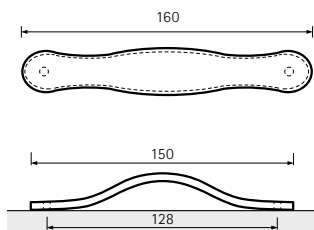

Galati

1. 1 Echtleder hellbraun
   Light brown leather
   Cuir brun clair
   Lichtbruin leer

1. 2 Echtleder dunkelbraun
   Dark brown leather
   Cuir brun foncé
   Donkerbruin leer

1. 3 Echtleder schwarz
   Black leather
   Cuir noir
   Zwart leer

Befestigungssockel siehe Seite 122
For attachment base, see page 122
Socle de fixation voir page 122
Voor bevestigingsvoet zie pagina 122

1	9 113 648	200	□
2	9 113 649	200	
3	9 113 650	200