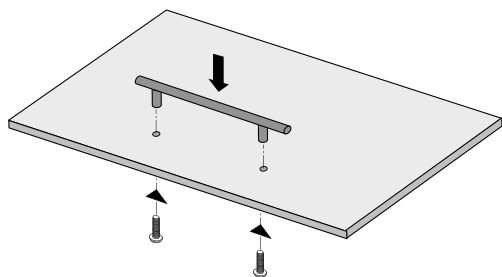

TOOLS

Accura-Bohrkörper für Griffe
Accura drilling jigs for handles
La plaque Accura pour poignées
Accura-boorlichaam voor grepen