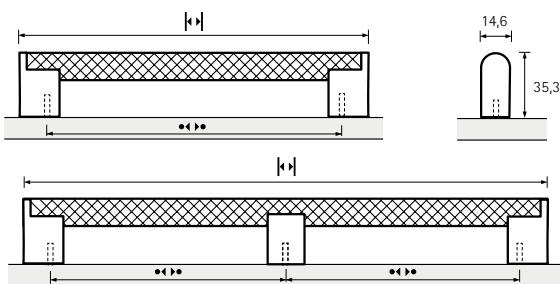

	•••	•		□
1	128	140	9 348 206	60
1	160	172	9 348 207	35
1	192	204	9 348 208	35
1	224	236	9 348 209	35
2	128	140	9 348 201	60
2	160	172	9 348 203	35
2	192	204	9 348 204	35
2	224	236	9 348 205	35

Como

1 Edelstahl gebürstet /
Edelstahl Optik gebürstet
Brushed stainless steel /
Brushed stainless steel look
Inox brossé / Aspect inox brossé
Roestvrij staal geborsteld /
Roestvrij staal finish geborsteld