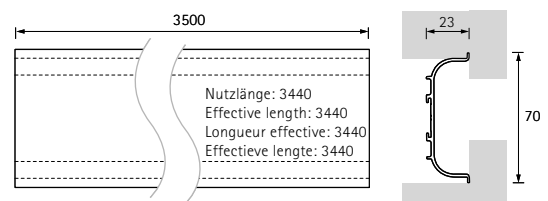

9 Außenecke 90° / Schwarz matt
90° outside corner / Matt black
Angle extérieur 90° / Noir mat
Buitenhoek 90° / Zwart mat

7	9 210 138	50	
8	9 210 139	50	
9	9 266 134	50	

13 Befestigungswinkel / Stahl verzinkt
Fixing bracket / Galvanised steel
Cornières de fixation / Acier zingué
Bevestigingshoek / Verzinkt staal

14 Befestigungswinkel gekröpft, beim Einsatz von Endkappen / Stahl verzinkt
Fixing bracket cranked, required when using end caps / Galvanised steel
Cornières de fixation coudée, nécessaire en cas d'utilisation de embouts / Acier zingué
Bevestigingshoek bocht, bij gebruik van eindkappen / Verzinkt staal

15 Befestigungswinkel / Stahl verzinkt
Fixing bracket / Galvanised steel
Cornières de fixation / Acier zingué
Bevestigingshoek / Verzinkt staal

13	9 210 142	100	
14	9 210 143	100	
15	9 210 129	100	

10	9 210 140	50	
11	9 210 141	50	
12	9 266 135	50