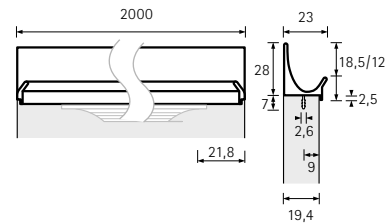

NEW MODERN

Lindavia

Aluminium eloxiert
Aluminium, anodised
Aluminium anodisé
Aluminium geëloxeerd

Lutetia

1 Aluminium eloxiert
Aluminium, anodised
Aluminium anodisé
Aluminium geëloxeerd

2 Schwarz matt
Matt black
Noir mat
Zwart mat

Eslinga

Aluminium eloxiert
Aluminium, anodised
Aluminium anodisé
Aluminium geëloxeerd

Seveso

Aluminium eloxiert
Aluminium, anodised
Aluminium anodisé
Aluminium geëloxeerd