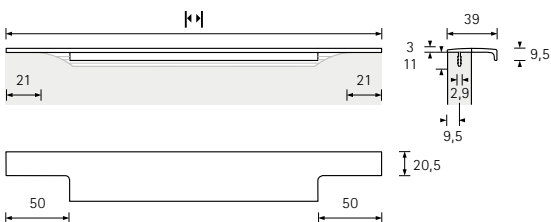

Lamezia

- 1 Verchromt glanz
  Bright chrome plated
  Chromé brillant
  Verchromd glans

- 2 Aluminium eloxiert
  Aluminium, anodised
  Aluminium anodisé
  Aluminium geëloxeerd

- 3 Edielstahl Optik gebürstet
  Brushed stainless steel look
  Aspect inox brossé
  Roestvrij staal finish geborsteld

- 4 Schwarz matt
  Matt black
  Noir mat
  Zwart mat

- 5 Gold Optik matt gebürstet
  Gold look matt brushed
  Aspect doré brossé mat
  Goudkleurig mat geborsteld

	||		□
1	295	9 105 801	50
1	345	9 105 802	25
1	395	9 105 803	25
1	445	9 105 805	25
1	495	9 105 806	25
1	595	9 105 807	25
1	795	9 105 809	25
1	895	9 105 810	25
1	995	9 105 811	25
1	1195	9 105 813	20
2	295	9 105 827	50
2	345	9 105 828	25
2	395	9 105 829	25
2	445	9 105 830	25
2	495	9 105 831	25
2	595	9 105 832	25
2	795	9 105 833	25
2	895	9 105 834	25
2	995	9 105 835	25
2	1195	9 105 836	20
3	295	9 105 815	50
3	345	9 105 816	25
3	395	9 105 819	25
3	445	9 105 820	25
3	495	9 105 821	25
3	595	9 105 822	25
3	795	9 105 823	25
3	895	9 105 824	25
3	995	9 105 825	25
3	1195	9 105 826	20
4	295	9 265 973	50
4	345	9 265 975	25
4	395	9 265 976	25
4	445	9 265 977	25
4	495	9 265 978	25
4	595	9 265 979	25
4	795	9 265 980	25
4	895	9 265 981	25
4	995	9 265 982	25
4	1195	9 265 983	20
5	295	9 265 985	50
5	345	9 265 986	25
5	395	9 265 987	25
5	445	9 265 988	25
5	495	9 265 989	25
5	595	9 265 990	25
5	795	9 265 991	25
5	895	9 265 992	25
5	995	9 265 993	25
5	1195	9 265 994	20