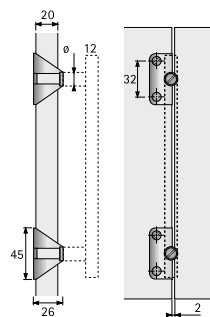

Distanzhülsen für Glastüren
Spacer sleeve for glass doors
Entretoise pour portes en verre
Afstandshuls voor glasdeuren

Distanzhülse zur Griffbefestigung an Glastüren
Kunststoff
Spacer sleeve for fixing handle to glass doors
Plastic
Entretoise pour vis de maintien pour portes en verre
Plastique
Afstandshuls voor greepbevestiging bij glazen deuren
Kunststof

	9 113 347	100

Adapter für Faltschiebetüren
Handle adaptor for folding/sliding doors
Adaptateur de poignée pour portes pliantes coulissantes
Greepadapter voor vouw-/schuifdeuren

1 Verchromt matt
Matt chrome plated
Chromé mat
Verchromd mat

2 Vernickelt matt
Matt nickel plated
Nickelé mat
Vernikkeld mat

3 Schwarz matt
Matt black
Noir mat
Zwart mat

Kunststoff-Unterlegscheibe
Plastic washer
Rondelle en plastique
Kunststof onderlegplaat

	9 077 861	1000

Einsetzbar für alle Grifflösungen bei einer maximalen Türdicke von 20 mm und einer Griff-Aufstandsfläche, mindestens $\varnothing$ 12 mm.
Can be used for all handle solutions on door thicknesses of up to 20 mm and a handle mounting surface greater than 12 mm in diameter.

Applicable pour toutes les solutions de portes d'une épaisseur maximale de 20 mm et une surface de maintien de poignée plus grande que $\varnothing$ 12 mm.

Geschikt voor alle greepoplossingen met een max. deurdikte van 20mm en een bevestigingsoppervlakte diameter van 12mm.

		100
1	0 115 365	100
2	0 115 366	100
3	9 347 595	100