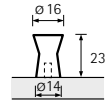

Edelstahl gebürstet
Brushed stainless steel
Inox brossé
Roestvrij staal geborsteld

			9 113 564	100