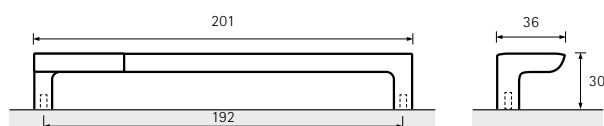

NEW MODERN

Zenga

		□
1	9 105 742	25
2	9 105 743	25

		□
3	9 105 746	25
4	9 105 747	25