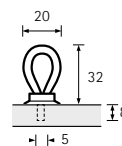

FOLK

Nica

1. 1 Echtleder hellbraun
   Light brown leather
   Cuir brun clair
   Lichtbruin leer

1. 2 Echtleder dunkelbraun
   Dark brown leather
   Cuir brun foncé
   Donkerbruin leer

1. 3 Echtleder schwarz
   Black leather
   Cuir noir
   Zwart leer

Befestigungsschraube siehe Seite 122
For fixing screw, see page 122
Vis de fixation, voir page 122
Voor bevestigingsschroef zie pagina 122

	•••	|||₁	|||₂	□
1	64	94	126	9 071 842 100
1	96	126	158	9 071 839 100
1	128	158	190	9 071 836 100
2	64	94	126	9 071 843 100
2	96	123	158	9 071 840 100
2	128	158	190	9 071 837 100
3	64	94	126	9 071 844 100
3	96	126	158	9 071 841 100
3	128	158	190	9 071 838 100

Filaga

1. 1 Echtleder hellbraun / Vernickelt matt
   Light brown leather / Matt nickel plated
   Cuir brun clair / Nickelé mat
   Lichtbruin leer / Vernikkeld mat

1. 2 Echtleder dunkelbraun / Vernickelt matt
   Dark brown leather / Matt nickel plated
   Cuir brun foncé / Nickelé mat
   Donkerbruin leer / Vernikkeld mat

1. 3 Echtleder schwarz / Vernickelt matt
   Black leather / Matt nickel plated
   Cuir noir / Nickelé mat
   Zwart leer / Vernikkeld mat

	□
1	9 113 691 175
2	9 113 594 175
3	9 113 694 175