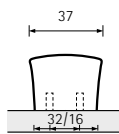

DELUXE

Istrana

1 Edelstahl Optik gebürstet
Brushed stainless steel look
Aspect inox brossé
Roestvrij staal finish geborsteld

2 Schwarz matt
Matt black
Noir mat
Zwart mat

		☐
1	9 132 312	25
2	9 345 395	25

Itri

1 Edelstahl Optik gebürstet
Brushed stainless steel look
Aspect inox brossé
Roestvrij staal finish geborsteld

2 Schwarz matt
Matt black
Noir mat
Zwart mat

		☐
1	9 132 314	30
2	9 345 396	30