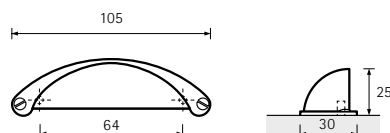

FOLK

Lorica

1 Zinn Optik
Pewter effect
Aspect étain
Tinkleurig

2 Schwarz matt
Matt black
Noir mat
Zwart mat

		☐
1	9 112 655	50
2	9 345 397	50

Matane

1 Edelstahl Optik gebürstet
Brushed stainless steel look
Aspect inox brossé
Roestvrij staal finish geborsteld

2 Schwarz matt
Matt black
Noir mat
Zwart mat

		☐
1	9 113 228	50
2	9 260 744	50

Dodona

Edelstahl gebürstet
Brushed stainless steel
Inox brossé
Roestvrij staal geborsteld

		☐
	9 070 693	50