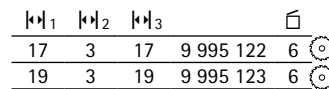

Aluminium eloxiert
Aluminium, anodised
Aluminium anodisé
Aluminium geëloxeerd