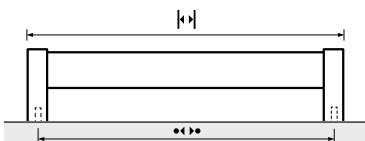

Como

1 Edelstahl gebürstet /
Edelstahl Optik gebürstet
Brushed stainless steel /
Brushed stainless steel look
Inox brossé / Aspect inox brossé
Roestvrij staal geborsteld /
Roestvrij staal finish geborsteld

2 Schwarz matt
Matt black
Noir mat
Zwart mat

Utinum

1 Edelstahl Optik gebürstet
Brushed stainless steel look
Aspect inox brossé
Roestvrij staal finish geborsteld

2 Schwarz matt
Matt black
Noir mat
Zwart mat

	•••	||		□
1	192	204	0 115 077	25
1	320	332	0 115 078	20
2	192	204	9 264 072	25
2	320	332	9 264 073	20

		□
1	9 109 703	50
2	9 345 448	50