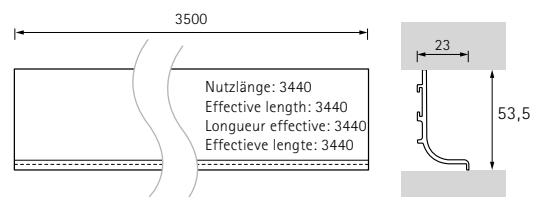

9 Außenecke 90° / Schwarz matt
90° outside corner / Matt black
Angle extérieur 90° / Noir mat
Buitenhoek 90° / Zwart mat

			☐
7	9 210 122	50	
8	9 210 125	50	
9	9 266 106	50	

10 Endkappen geschlossen, Set / Aluminium Optik
Set of closed end caps / Aluminium look
Kit d'embouts fermés / Aspect aluminium
Set gesloten eindkappen / Aluminiumkleurig

11 Endkappen geschlossen, Set / Edelstahl Optik
Set of closed end caps / Stainless steel look
Kit d'embouts fermés / Aspect inox
Set gesloten eindkappen / Roestvrij staal finish

12 Endkappen geschlossen, Set / Schwarz matt
Set of closed end caps / Matt black
Kit d'embouts fermés / Noir mat
Set gesloten eindkappen / Zwart mat

			☐
10	9 210 126	50	
11	9 210 128	50	
12	9 266 107	50	

13 Befestigungswinkel / Stahl verzinkt
Fixing bracket / Galvanised steel
Cornières de fixation / Acier zingué
Bevestigingshoek / Verzinkt staal

14 Befestigungswinkel gekröpft, beim Einsatz von Endkappen / Stahl verzinkt
Fixing bracket cranked, required when using end caps / Galvanised steel
Cornières de fixation coudée, nécessaire en cas d'utilisation de embouts / Acier zingué
Bevestigingshoek bocht, bij gebruik van eindkappen / Verzinkt staal

15 Befestigungswinkel / Stahl verzinkt
Fixing bracket / Galvanised steel
Cornières de fixation / Acier zingué
Bevestigingshoek / Verzinkt staal

			☐
13	9 210 142	100	
14	9 210 143	100	
15	9 210 129	100