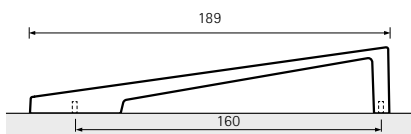

Rialto

1 Verchromt glanz
Bright chrome plated
Chromé brillant
Verchromd glans

2 Edeldahl Optik gebürstet
Brushed stainless steel look
Aspect inox brossé
Roestvrij staal finish geborsteld

3 Schwarz matt
Matt black
Noir mat
Zwart mat

Messana

1 Verchromt glanz
Bright chrome plated
Chromé brillant
Verchromd glans

2 Edeldahl Optik gebürstet
Brushed stainless steel look
Aspect inox brossé
Roestvrij staal finish geborsteld

3 Schwarz matt
Matt black
Noir mat
Zwart mat

1	9 097 953	25	
2	9 097 950	25	
3	9 264 086	25	

1	0 115 157	50	
2	0 115 156	50	
3	9 345 411	50