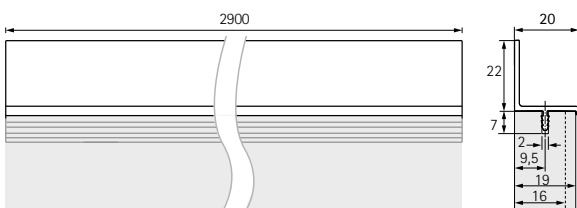

9 237 970 10  

NEW MODERN

Riaza

- 1 Edelstahl Optik gebürstet
Brushed stainless steel look
Aspect inox brossé
Roestvrij staal finish geborsteld

- 2 Schwarz matt
Matt black
Noir mat
Zwart mat

			□
1	295	9 208 089	30
1	395	9 208 090	20
1	445	9 208 091	20
1	495	9 208 092	20
1	595	9 208 093	20
1	795	9 208 094	20
1	895	9 208 095	20
<hr/>			
2	295	9 266 095	30
2	395	9 266 096	20
2	445	9 266 097	20
2	495	9 266 098	20
2	595	9 266 099	20
2	795	9 266 100	20
2	895	9 266 101	20