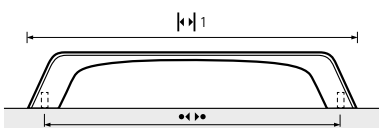

Veronia

1 Verchromt glanz
Bright chrome plated
Chromé brillant
Verchromd glans

2 Edelstahl Optik gebürstet
Brushed stainless steel look
Aspect inox brossé
Roestvrij staal finish geborsteld

3 Schwarz matt
Matt black
Noir mat
Zwart mat

Basilia

Edelstahl Optik gebürstet
Brushed stainless steel look
Aspect inox brossé
Roestvrij staal finish geborsteld

	•••	k₁	k₂		□
1	128	144	14	9 065 634	50
1	160	176	19	9 097 947	25
2	128	144	14	9 065 635	50
2	160	176	19	9 097 946	25
3	128	144	14	9 345 465	50
3	160	176	19	9 345 466	25

	□
	0 115 076 25