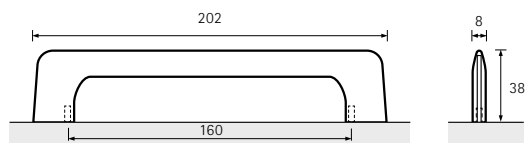

Salona

1. 1 Edelstahl Optik gebürstet
   Brushed stainless steel look
   Aspect inox brossé
   Roestvrij staal finish geborsteld

1. 2 Schwarz matt
   Matt black
   Noir mat
   Zwart mat

1	1 170 155	30
2	9 345 440	30

Suasa

1. 1 Verchromt glanz
   Bright chrome plated
   Chromé brillant
   Verchromd glans

1. 2 Edelstahl Optik gebürstet
   Brushed stainless steel look
   Aspect inox brossé
   Roestvrij staal finish geborsteld

1. 3 Schwarz matt
   Matt black
   Noir mat
   Zwart mat

1	9 112 916	25
2	9 112 915	25
3	9 345 443	25