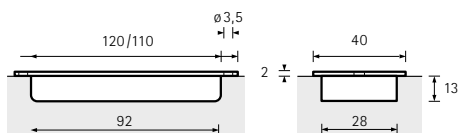

		☐
1	9 113 228	50
2	9 260 744	50

Dodona

Edelstahl gebürstet
Brushed stainless steel
Inox brossé
Roestvrij staal geborsteld

		☐
	9 070 693	50

Essa

1 Zinn Optik
Pewter effect
Aspect étain
Tinkleurig

2 Messing Optik antik
Antique brass look
Aspect laiton antique
Messingkleurig antiek