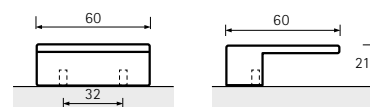

NEW MODERN

Milo

1 Verchromt glanz
Bright chrome plated
Chromé brillant
Verchromd glans

2 Edeldahl Optik gebürstet
Brushed stainless steel look
Aspect inox brossé
Roestvrij staal finish geborsteld

3 Schwarz matt
Matt black
Noir mat
Zwart mat

		☐
1	9 105 793	100
2	9 105 794	100
3	9 345 412	100

Venusia

1 Verchromt glanz
Bright chrome plated
Chromé brillant
Verchromd glans

2 Edeldahl Optik gebürstet
Brushed stainless steel look
Aspect inox brossé
Roestvrij staal finish geborsteld

3 Schwarz matt
Matt black
Noir mat
Zwart mat

		☐
1	0 115 155	25
2	0 115 154	25
3	9 345 464	25