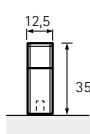

NEW MODERN

Cadro

- 1 Edelstahl Optik gebürstet
  Brushed stainless steel look
  Aspect inox brossé
  Roestvrij staal finish geborsteld

- 2 Schwarz matt
  Matt black
  Noir mat
  Zwart mat

Cadria

- 1 Edelstahl Optik gebürstet
  Brushed stainless steel look
  Aspect inox brossé
  Roestvrij staal finish geborsteld

- 2 Schwarz matt
  Matt black
  Noir mat
  Zwart mat

		☐
1	9 298 817	50
2	9 298 816	50

		☐
1	9 303 939	50
2	9 303 938	50