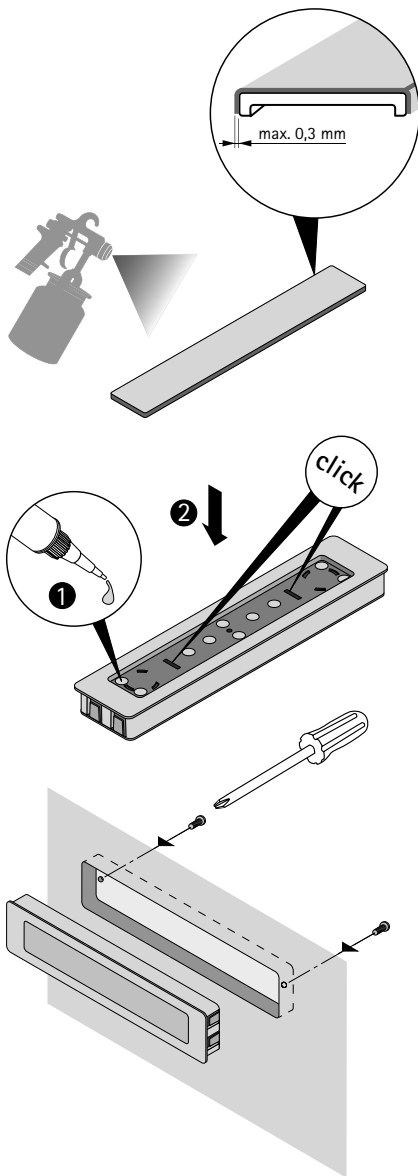

Dekorelemente (ABS) zum Selbstlackieren
Trim panels (ABS) for laquer coating
Élement décoratif (ABS) à laquer soi-même
Decoratief element (ABS) om zelf te lakken