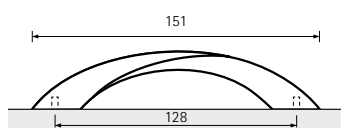

ORGANIC

Coria

- 1 Verchromt glanz
  Bright chrome plated
  Chromé brillant
  Verchromd glans

- 2 Verchromt matt
  Matt chrome plated
  Chromé mat
  Verchromd mat

- 3 Vernickelt matt
  Matt nickel plated
  Nickelé mat
  Vernikkeld mat

- 4 Edelstahl Optik gebürstet
  Brushed stainless steel look
  Aspect inox brossé
  Roestvrij staal finish geborsteld

- 5 Schwarz matt
  Matt black
  Noir mat
  Zwart mat

1	9 070 624	50	
2	9 112 597	50	
3	9 112 596	50	
4	9 112 595	50	
5	9 345 390	50	

Parma

- 1 Verchromt glanz
  Bright chrome plated
  Chromé brillant
  Verchromd glans

- 2 Edelstahl Optik gebürstet
  Brushed stainless steel look
  Aspect inox brossé
  Roestvrij staal finish geborsteld

1	9 113 468	50	
2	9 113 467	50