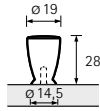

	□
	9 191 745 20

NEW MODERN

Novae

- 1 Verchromt glanz
Bright chrome plated
Chromé brillant
Verchromd glans
- 2 Vernickelt matt
Matt nickel plated
Nickelé mat
Vernikkeld mat

	Ø	H	Weight
1	19	28	100
2	14,5	28	100