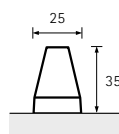

Rialto

1 Verchromt glanz
Bright chrome plated
Chromé brillant
Verchromd glans

2 Edeldahl Optik gebürstet
Brushed stainless steel look
Aspect inox brossé
Roestvrij staal finish geborsteld

3 Schwarz matt
Matt black
Noir mat
Zwart mat

Messana

1 Verchromt glanz
Bright chrome plated
Chromé brillant
Verchromd glans

2 Edeldahl Optik gebürstet
Brushed stainless steel look
Aspect inox brossé
Roestvrij staal finish geborsteld

3 Schwarz matt
Matt black
Noir mat
Zwart mat

1	9 097 953	25	
2	9 097 950	25	
3	9 264 086	25	

1	0 115 157	50	
2	0 115 156	50	
3	9 345 411	50