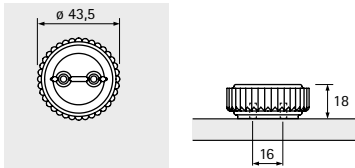

Varano

1 Edelstahl Optik gebürstet
Brushed stainless steel look
Aspect inox brossé
Roestvrij staal finish geborsteld

2 Messing Optik antik gebürstet
Brushed antique brass look
Aspect laiton antique brossé
Messingkleurig antiek geborsteld

3 Schwarz matt
Matt black
Noir mat
Zwart mat

1	9 348 289	25
2	9 348 291	25
3	9 348 290	25