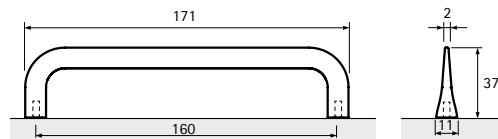

Amato

1 Edelstahl Optik gebürstet
Brushed stainless steel look
Aspect inox brossé
Roestvrij staal finish geborsteld

2 Schwarz matt
Matt black
Noir mat
Zwart mat

Lungro

1 Edelstahl Optik gebürstet
Brushed stainless steel look
Aspect inox brossé
Roestvrij staal finish geborsteld

2 Schwarz matt
Matt black
Noir mat
Zwart mat

1	9 348 238	50
2	9 348 239	50

1	9 348 292	25
2	9 348 293	25