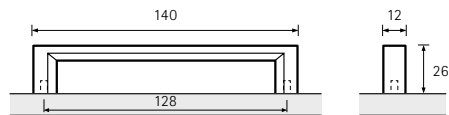

Sava

Verchromt glanz
Bright chrome plated
Chromé brillant
Verchromd glans

	📏
9 113 696	50