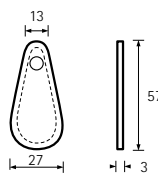

1. 3 Echtleder schwarz
   Black leather
   Cuir noir
   Zwart leer

Befestigungssockel siehe Seite 122
For attachment base, see page 122
Socle de fixation voir page 122
Voor bevestigingsvoet zie pagina 122

1	9 113 648	200	□
2	9 113 649	200	
3	9 113 650	200