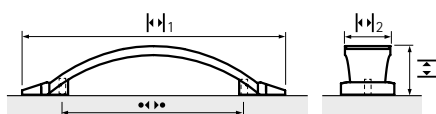

FOLK

Zimella

1 Zinn Optik antik
Antique pewter look
Aspect étain antique
Tinkleurig antiek

2 Messing Optik antik
Antique brass look
Aspect laiton antique
Messingkleurig antiek

Orsaria

1 Messing Optik antik gebürstet
Brushed antique brass look
Aspect laiton antique brossé
Messingkleurig antiek geborsteld

2 Schwarz matt
Matt black
Noir mat
Zwart mat

	«»	|||₁	|||₂	⊥	□
1	96	137,5	27,5	25	9 348 589 50
1	128	169,5	30	28	9 348 590 40
2	96	137,5	27,5	25	9 348 297 50
2	128	169,5	30	28	9 348 241 40

	«»	|||₁	|||₂	⊥	□
1	96	161,5	13	26,5	9 348 267 25
1	128	194	13	27	9 348 268 50
1	160	225,5	13	27	9 348 269 40
1	320	385,5	14	29	9 348 270 50
2	96	161,5	13	26,5	9 348 271 25
2	128	194	13	27	9 348 272 50
2	160	225,5	13	27	9 348 273 40
2	320	385,5	14	29	9 348 274 50