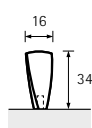

ORGANIC

Coria

- 1 Verchromt glanz
  Bright chrome plated
  Chromé brillant
  Verchromd glans

- 2 Verchromt matt
  Matt chrome plated
  Chromé mat
  Verchromd mat

- 3 Vernickelt matt
  Matt nickel plated
  Nickelé mat
  Vernikkeld mat

- 4 Edelstahl Optik gebürstet
  Brushed stainless steel look
  Aspect inox brossé
  Roestvrij staal finish geborsteld

- 5 Schwarz matt
  Matt black
  Noir mat
  Zwart mat

1	9 070 624	50	
2	9 112 597	50	
3	9 112 596	50	
4	9 112 595	50	
5	9 345 390	50	

Parma

- 1 Verchromt glanz
  Bright chrome plated
  Chromé brillant
  Verchromd glans

- 2 Edelstahl Optik gebürstet
  Brushed stainless steel look
  Aspect inox brossé
  Roestvrij staal finish geborsteld

1	9 113 468	50	
2	9 113 467	50