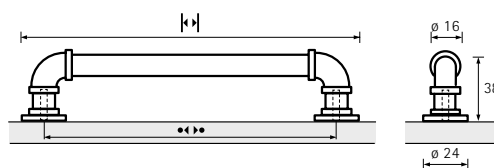

Alberta

1. 1 Edelstahl Optik gebürstet
   Brushed stainless steel look
   Aspect inox brossé
   Roestvrij staal finish geborstelt

1. 2 Messing Optik antik
   Antique brass look
   Aspect laiton antique
   Messingkleurig antiek

1. 3 Zinn Optik antik
   Antique pewter look
   Aspect étain antique
   Tinkleurig antiek

Ogulin

1. Zinn Optik antik
   Antique pewter look
   Aspect étain antique
   Tinkleurig antiek

			☐
1	9 113 181	50	
2	9 113 179	50	
3	9 113 180	50	

•••	|||		☐
128	152	9 266 562	30
160	184	9 266 563	20
192	216	9 266 564	20
224	248	9 266 565	20