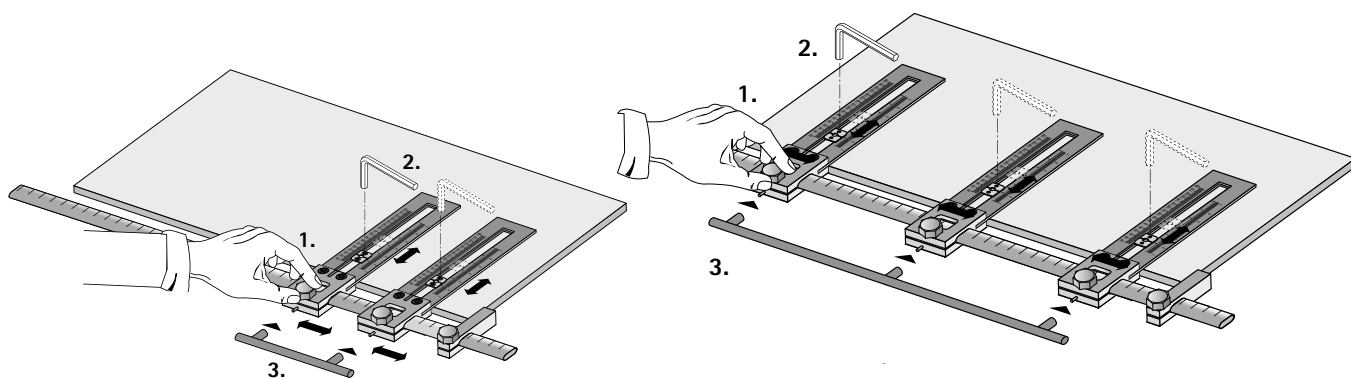

TOOLS

Accura-Bohrkörper für Griffe
Accura drilling jigs for handles
La plaque Accura pour poignées
Accura-boorlichaam voor grepen