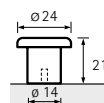

Schwarz matt
Matt black
Noir mat
Zwart mat

			☐
	9 266 561	50