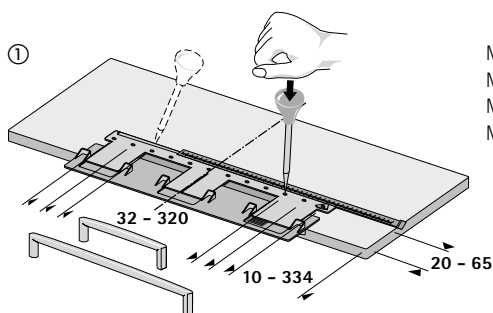

TOOLS

Universal-Ankörnlehre für Griffe und Knöpfe Universal hole marking template for handles and knobs Gabarit de centrage pour poignées et boutons Universele centreermal voor grepen en knoppen

Montage – ein Griff
Mounting – one handle
Montage – une poignée
Montage – één greep