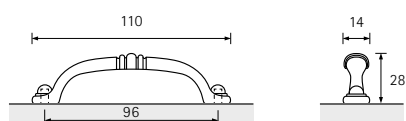

Alberta

1. 1 Edelstahl Optik gebürstet
   Brushed stainless steel look
   Aspect inox brossé
   Roestvrij staal finish geborstelt

1. 2 Messing Optik antik
   Antique brass look
   Aspect laiton antique
   Messingkleurig antiek

1. 3 Zinn Optik antik
   Antique pewter look
   Aspect étain antique
   Tinkleurig antiek

Ogulin

1. Zinn Optik antik
   Antique pewter look
   Aspect étain antique
   Tinkleurig antiek

			☐
1	9 113 181	50	
2	9 113 179	50	
3	9 113 180	50	

•••	|||		☐
128	152	9 266 562	30
160	184	9 266 563	20
192	216	9 266 564	20
224	248	9 266 565	20