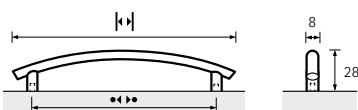

ORGANIC

Bathia

Edelstahl Optik gebürstet
Brushed stainless steel look
Aspect inox brossé
Roestvrij staal finish geborsteld

•••	|•|		□
96	118	9 070 493	50
128	151	9 070 516	50

Matilo

1 Verchromt matt
Matt chrome plated
Chromé mat
Verchromd mat

2 Vernickelt matt
Matt nickel plated
Nickelé mat
Vernikkeld mat

3 Edelstahl Optik gebürstet
Brushed stainless steel look
Aspect inox brossé
Roestvrij staal finish geborsteld

4 Schwarz matt
Matt black
Noir mat
Zwart mat

		□
1	9 112 914	50
2	0 115 195	50
3	9 206 642	50
4	9 345 399	50