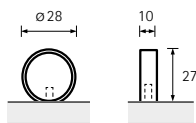

- 6 Schwarz matt
Matt black
Noir mat
Zwart mat

1	9 112 583	50
2	9 112 590	50
3	9 112 588	50
4	9 114 036	50
5	9 204 136	50
6	9 345 371	50

Novoli

- Schwarz matt
Matt black
Noir mat
Zwart mat

	9 345 419	100
--	-----------	-----