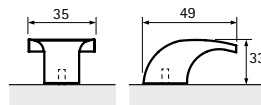

Lariano

1 Verchromt glanz
Bright chrome plated
Chromé brillant
Verchromd glans

2 Schwarz matt
Matt black
Noir mat
Zwart mat

Lauro

1 Verchromt glanz
Bright chrome plated
Chromé brillant
Verchromd glans

2 Schwarz matt
Matt black
Noir mat
Zwart mat

	•••	k₁	k₂	≡	□
1	96	156,5	20	25	9 348 275 20
1	128	196,5	23,5	26,5	9 348 276 30
2	96	156,5	20	25	9 348 277 20
2	128	196,5	23,5	26,5	9 348 278 30

	□
1	9 348 279 30
2	9 348 280 30