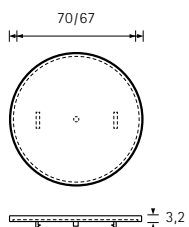

- 3 Edelstahl Optik
Stainless steel look
Aspect inox
Roestvrij staal finish

1	9 086 698	25
2	9 086 702	25
3	9 086 701	25

1	9 086 695	25
2	9 086 697	25
3	9 086 696	25

TOUCH-IN

Touch-in modular modular modulaire modulair