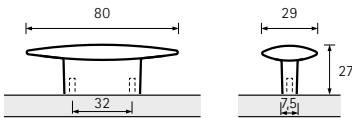

3 Schwarz matt
Matt black
Noir mat
Zwart mat

1	9 348 289	25
2	9 348 291	25
3	9 348 290	25

Meduno

Zinn Optik
Pewter effect
Aspect étain
Tinkleurig

	☐
9 112 662	50

Flavia

1 Vernickelt matt
Matt nickel plated
Nickelé mat
Vernikkeld mat