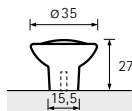

1. 3 Edelstahl Optik gebürstet
   Brushed stainless steel look
   Aspect inox brossé
   Roestvrij staal finish geborsteld

1	9 206 133	100	
2	9 112 599	100	
3	9 206 132	100