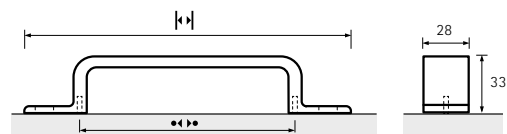

Arezzo

Zinn Optik
Pewter effect
Aspect étain
Tinkleurig

Topeka

Schwarz matt
Matt black
Noir mat
Zwart mat

			☐
9 264 060	25		

•••	☐		☐
96	160	9 266 419	25
128	192	9 266 420	25
160	224	9 270 230	25

FOLK

Tribano