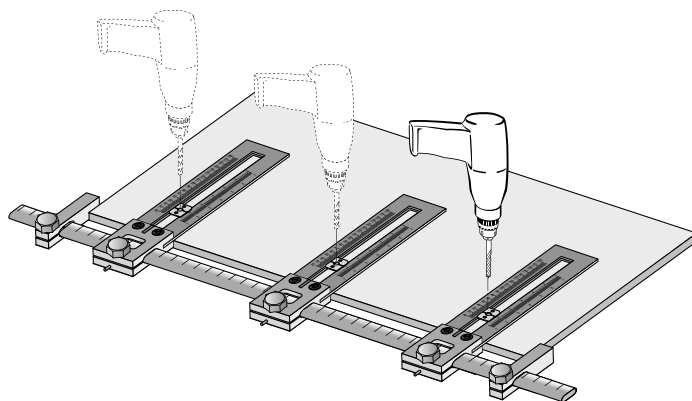

TOOLS

Accura-Bohrkörper für Griffe
Accura drilling jigs for handles
La plaque Accura pour poignées
Accura-boorlichaam voor grepen