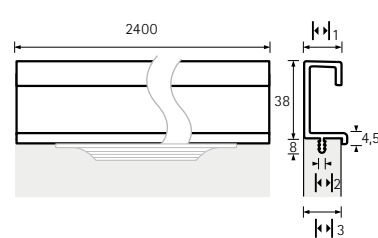

NEW MODERN

Lindavia

Aluminium eloxiert
Aluminium, anodised
Aluminium anodisé
Aluminium geëloxeerd

Lutetia

1 Aluminium eloxiert
Aluminium, anodised
Aluminium anodisé
Aluminium geëloxeerd

2 Schwarz matt
Matt black
Noir mat
Zwart mat

Eslinga

Aluminium eloxiert
Aluminium, anodised
Aluminium anodisé
Aluminium geëloxeerd

Seveso

Aluminium eloxiert
Aluminium, anodised
Aluminium anodisé
Aluminium geëloxeerd