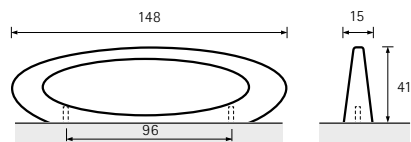

ORGANIC

Neapolis

- 1 Verchromt glanz
  Bright chrome plated
  Chromé brillant
  Verchroomd glans

- 2 Edelfstahl Optik gebürstet
  Brushed stainless steel look
  Aspect inox brossé
  Roestvrij staal finish geborsteld

1	0 115 122	25
2	9 114 747	25

Tolfo

- 1 Verchromt glanz
  Bright chrome plated
  Chromé brillant
  Verchroomd glans

- 2 Edelfstahl Optik gebürstet
  Brushed stainless steel look
  Aspect inox brossé
  Roestvrij staal finish geborsteld

1	9 097 900	25
2	9 097 899	25

Athena

- 1 Aluminium Optik
  Aluminium look
  Aspect aluminium
  Aluminiumkleurig

- 2 Edelfstahl Optik gebürstet
  Brushed stainless steel look
  Aspect inox brossé
  Roestvrij staal finish geborsteld

1	9 065 427	20
2	9 065 426	20
3	9 345 372	20

- 3 Schwarz matt
  Matt black
  Noir mat
  Zwart mat