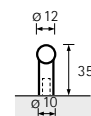

NEW MODERN

Hale

1. 1 Verchromt glanz
   Bright chrome plated
   Chromé brillant
   Verchroomd glans

	•••	||		□
1	96	156	9 070 807	20
1	128	188	9 070 809	40
1	160	220	9 070 811	40
1	192	252	9 070 817	40
1	224	284	9 070 821	50
1	288	348	9 070 813	25
1	352	412	9 070 825	25
1	448	508	9 070 803	25
1	480	540	9 070 816	25

1. 2 Edelstahl Optik gebürstet
   Brushed stainless steel look
   Aspect inox brossé
   Roestvrij staal finish geborsteld

	•••	||		□
2	96	156	9 070 674	20
2	128	188	9 070 750	40
2	160	220	9 070 796	40
2	184	244	9 070 746	40
2	192	252	9 070 765	40
2	224	284	9 070 763	50
2	234	294	9 070 742	50
2	284	344	9 070 734	50
2	288	348	9 070 759	25
2	334	394	9 070 733	25
2	352	412	9 070 758	25
2	384	444	9 070 732	25
2	434	494	9 070 736	25
2	448	508	9 070 756	25
2	480	540	9 070 753	25
2	484	544	9 070 738	25
2	784	844	9 070 743	20
2	2 x 453,5	967	9 070 747	15
2	2 x 540	1140	9 070 751	15
2	2 x 620	1300	9 070 755	15

1. 3 Schwarz matt
   Matt black
   Noir mat
   Zwart mat

	•••	||		□
3	96	156	9 306 950	20
3	128	188	9 306 951	40
3	160	220	9 306 952	40
3	192	252	9 306 953	40
3	224	284	9 306 954	50
3	288	348	9 306 955	25
3	352	412	9 306 956	25
3	448	508	9 306 958	25
3	480	540	9 306 959	25