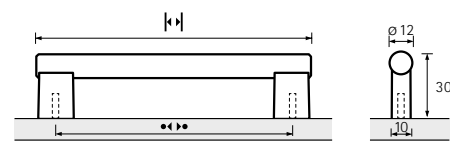

Chalcis

Edelstahl Optik gebürstet
Brushed stainless steel look
Aspect inox brossé
Roestvrij staal finish geborsteld

Vieste

1 Edelstahl Optik gebürstet
Brushed stainless steel look
Aspect inox brossé
Roestvrij staal finish geborsteld

2 Schwarz matt
Matt black
Noir mat
Zwart mat

«»	|»|		□
128	147	9 113 183	40
288	301	9 113 182	40

	«»	|»|		□
1	96	120	9 995 497	20
1	128	152	9 995 498	15
1	160	184	9 995 499	25
1	192	216	9 995 500	20
1	224	248	9 995 501	20
2	96	120	9 345 467	20
2	128	152	9 345 468	15
2	160	184	9 345 469	25
2	192	216	9 345 470	20
2	224	248	9 345 471	20