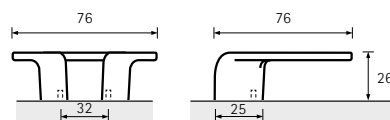

- 2 Edelfstahl Optik gebürstet
  Brushed stainless steel look
  Aspect inox brossé
  Roestvrij staal finish geborsteld

1	9 097 900	25
2	9 097 899	25