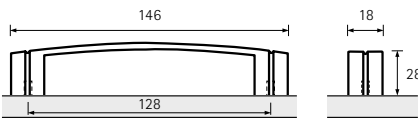

Zinn Optik
Pewter effect
Aspect étain
Tinkleurig

		☐
0 115 266	50