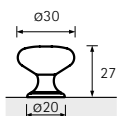

Edelstahl gebürstet
Brushed stainless steel
Inox brossé
Roestvrij staal geborsteld

		☐
1	9 070 589	30
2	9 070 585	30
3	9 070 581	30
4	9 070 586	30
5	9 206 738	30
6	9 345 389	30