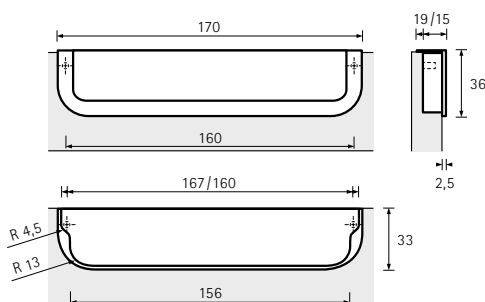

ORGANIC

Neapolis

- 1 Verchromt glanz
  Bright chrome plated
  Chromé brillant
  Verchroomd glans

- 2 Edelfstahl Optik gebürstet
  Brushed stainless steel look
  Aspect inox brossé
  Roestvrij staal finish geborsteld

1	0 115 122	25
2	9 114 747	25

Tolfo

- 1 Verchromt glanz
  Bright chrome plated
  Chromé brillant
  Verchroomd glans

- 2 Edelfstahl Optik gebürstet
  Brushed stainless steel look
  Aspect inox brossé
  Roestvrij staal finish geborsteld

1	9 097 900	25
2	9 097 899	25

Athena

- 1 Aluminium Optik
  Aluminium look
  Aspect aluminium
  Aluminiumkleurig

- 2 Edelfstahl Optik gebürstet
  Brushed stainless steel look
  Aspect inox brossé
  Roestvrij staal finish geborsteld

1	9 065 427	20
2	9 065 426	20
3	9 345 372	20

- 3 Schwarz matt
  Matt black
  Noir mat
  Zwart mat