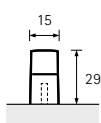

ORGANIC

Fectio

- 1 Verchromt matt
  Matt chrome plated
  Chromé mat
  Verchromd mat

- 2 Edelhstahl Optik gebürstet
  Brushed stainless steel look
  Aspect inox brossé
  Roestvrij staal finish geborsteld

		☐
1	9 112 615	50
2	9 112 613	50

Vantania

- 1 Verchromt glanz
  Bright chrome plated
  Chromé brillant
  Verchromd glans

- 2 Verchromt matt
  Matt chrome plated
  Chromé mat
  Verchromd mat

- 3 Edelhstahl Optik gebürstet
  Brushed stainless steel look
  Aspect inox brossé
  Roestvrij staal finish geborsteld

- 4 Schwarz matt
  Matt black
  Noir mat
  Zwart mat

		☐
1	9 113 211	25
2	9 113 210	25
3	1 170 158	25
4	9 345 449	25