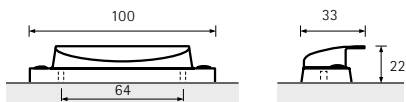

2 Schwarz matt
Matt black
Noir mat
Zwart mat

		☐
1	9 112 655	50
2	9 345 397	50

Matane

1 Edelstahl Optik gebürstet
Brushed stainless steel look
Aspect inox brossé
Roestvrij staal finish geborsteld

2 Schwarz matt
Matt black
Noir mat
Zwart mat