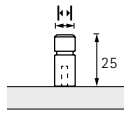

Edelstahl gebürstet
Brushed stainless steel
Inox brossé
Roestvrij staal geborsteld

k|	□
10	9 208 071 150
12	9 208 072 150