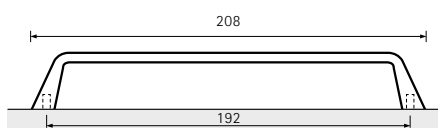

Veronia

1 Verchromt glanz
Bright chrome plated
Chromé brillant
Verchromd glans

2 Edelstahl Optik gebürstet
Brushed stainless steel look
Aspect inox brossé
Roestvrij staal finish geborsteld

3 Schwarz matt
Matt black
Noir mat
Zwart mat

Basilia

Edelstahl Optik gebürstet
Brushed stainless steel look
Aspect inox brossé
Roestvrij staal finish geborsteld

	•••	k₁	k₂		□
1	128	144	14	9 065 634	50
1	160	176	19	9 097 947	25
2	128	144	14	9 065 635	50
2	160	176	19	9 097 946	25
3	128	144	14	9 345 465	50
3	160	176	19	9 345 466	25

	□
	0 115 076 25