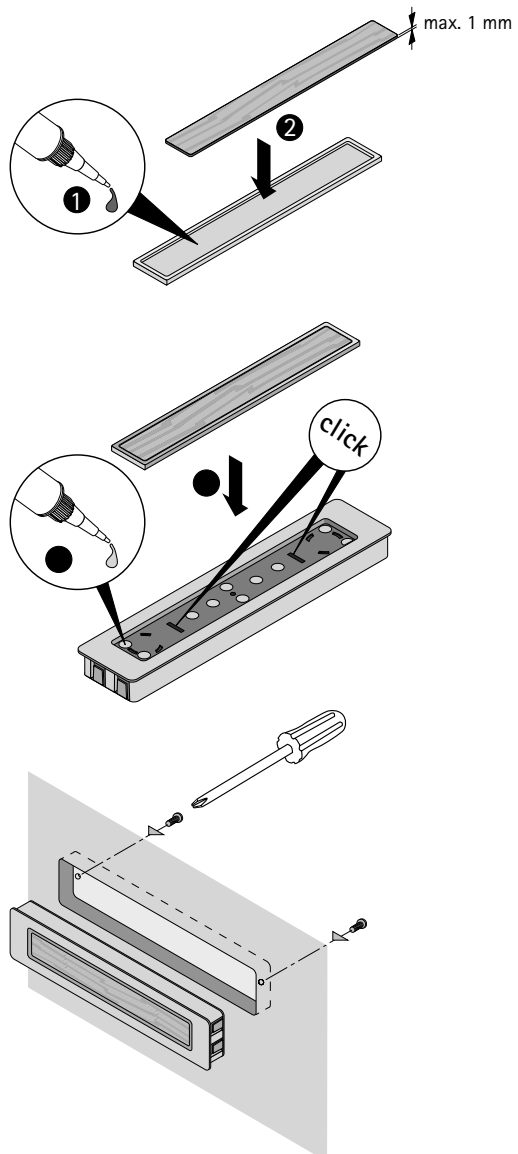

Dekorelemente für den Einsatz von Schichtstoff
Trim panels for applying laminate
Éléments pour la mise en œuvre de stratifié
Decoratief element voor het gebruik van eigen materiaal