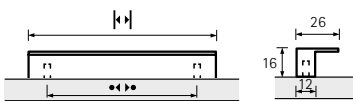

Trani

1 Aluminium eloxiert
Aluminium, anodised
Aluminium anodisé
Aluminium geëloxeerd

2 Schwarz matt
Matt black
Noir mat
Zwart mat

Ticinum

1 Aluminium eloxiert
Aluminium, anodised
Aluminium anodisé
Aluminium geëloxeerd

2 Schwarz matt
Matt black
Noir mat
Zwart mat

	•••	|•|		□
1	32	52	9 995 437	60
1	64	84	9 995 438	50
1	96	116	9 995 439	50
1	128	148	9 995 440	25
2	32	52	9 265 949	60
2	64	84	9 265 950	50
2	96	116	9 265 971	50
2	128	148	9 265 972	25

	•••	|•|		□
1	32	50	9 070 583	75
1	50	70	9 070 588	75
1	70	90	9 070 593	50
1	8 x 224	2000	9 131 455	12
2	32	50	9 306 227	75
2	50	70	9 306 228	75
2	70	90	9 306 229	50