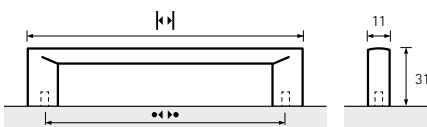

Chalcis

Edelstahl Optik gebürstet
Brushed stainless steel look
Aspect inox brossé
Roestvrij staal finish geborsteld

Vieste

1 Edelstahl Optik gebürstet
Brushed stainless steel look
Aspect inox brossé
Roestvrij staal finish geborsteld

2 Schwarz matt
Matt black
Noir mat
Zwart mat

«»	|»|		□
128	147	9 113 183	40
288	301	9 113 182	40

	«»	|»|		□
1	96	120	9 995 497	20
1	128	152	9 995 498	15
1	160	184	9 995 499	25
1	192	216	9 995 500	20
1	224	248	9 995 501	20
2	96	120	9 345 467	20
2	128	152	9 345 468	15
2	160	184	9 345 469	25
2	192	216	9 345 470	20
2	224	248	9 345 471	20