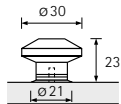

Edelstahl gebürstet
Brushed stainless steel
Inox brossé
Roestvrij staal geborsteld

			9 070 580	100