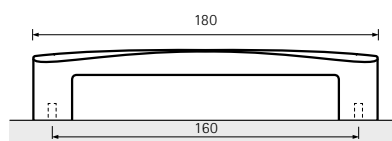

Egara

1. 1 Zinn Optik gebürstet
   Brushed pewter effect
   Aspect étain brossé
   Tinkleurig geborsteld

1. 2 Messing Optik antik gebürstet
   Brushed antique brass look
   Aspect laiton antique brossé
   Messingkleurig antiek geborsteld

1. 3 Bronze Optik antik gebürstet
   Brushed antique bronze look
   Aspect bronze antique brossé
   Bronskleurig antiek geborsteld

			☐
1	9 071 720	20	
2	9 071 719	20	
3	9 071 718	20	

Bruxella

1. Edelstahl Optik gebürstet
   Brushed stainless steel look
   Aspect inox brossé
   Roestvrij staal finish geborsteld

			☐
	9 112 619	50