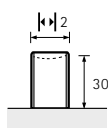

Veronia

1 Verchromt glanz
Bright chrome plated
Chromé brillant
Verchromd glans

2 Edelstahl Optik gebürstet
Brushed stainless steel look
Aspect inox brossé
Roestvrij staal finish geborsteld

3 Schwarz matt
Matt black
Noir mat
Zwart mat

Basilia

Edelstahl Optik gebürstet
Brushed stainless steel look
Aspect inox brossé
Roestvrij staal finish geborsteld

	•••	k₁	k₂		□
1	128	144	14	9 065 634	50
1	160	176	19	9 097 947	25
2	128	144	14	9 065 635	50
2	160	176	19	9 097 946	25
3	128	144	14	9 345 465	50
3	160	176	19	9 345 466	25

	□
	0 115 076 25