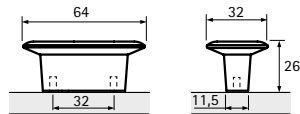

- 3 Schwarz matt
  Matt black
  Noir mat
  Zwart mat

1	9 348 284	25
2	9 348 285	25
3	9 348 286	25