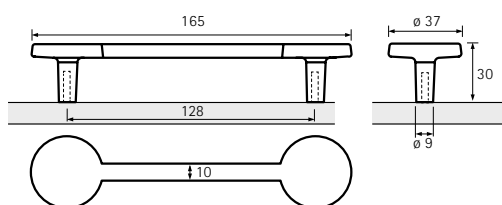

Andria

Messing Optik antik gebürstet
Brushed antique brass look
Aspect laiton antique brossé
Messingkleurig antiek geborsteld

☐		☐
160	170,5	9 348 624 20
192	202,5	9 348 625 20

DELUXE

Istrana

1 Edelstahl Optik gebürstet
Brushed stainless steel look
Aspect inox brossé
Roestvrij staal finish geborsteld