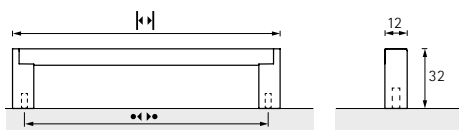

Bermeo

1 Edelstahl Optik gebürstet
Brushed stainless steel look
Aspect inox brossé
Roestvrij staal finish geborsteld

2 Schwarz matt /
Edelstahl Optik gebürstet
Matt black /
Brushed stainless steel look
Noir mat /
Aspect inox brossé
Zwart mat /
Roestvrij staal finish geborsteld

Nursia

1 Verchromt matt
Matt chrome plated
Chromé mat
Verchromd mat

2 Edelstahl Optik gebürstet
Brushed stainless steel look
Aspect inox brossé
Roestvrij staal finish geborsteld

3 Schwarz matt
Matt black
Noir mat
Zwart mat

	•••	||		□
1	96	109	9 208 073	30
1	128	141	9 208 074	25
1	160	173	9 208 075	25
1	192	205	9 208 076	25
1	224	237	9 208 077	25
1	256	269	9 208 078	50
1	288	301	9 208 079	50
1	320	333	9 208 080	50
2	96	109	9 208 081	30
2	128	141	9 208 082	25
2	160	173	9 208 083	25
2	192	205	9 208 084	25
2	224	237	9 208 085	25
2	256	269	9 208 086	50
2	288	301	9 208 087	50
2	320	333	9 208 088	50

		□
1	9 120 199	25
2	9 112 637	25
3	9 264 087	25