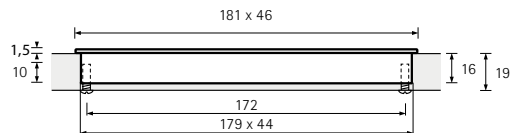

Touch-in einbaufertig
ready to install
prêt à être incorporé
kant-en-klaar

- 1 Verchromt glanz
  Bright chrome plated
  Chromé brillant
  Verchromd glans

- 2 Edelstahl Optik gebürstet
  Brushed stainless-steel look
  Aspect inox brossé
  Roestvrij staal finish geborsteld

- 1 Verchromt glanz
  Bright chrome plated
  Chromé brillant
  Verchromd glans

- 2 Edelstahl Optik gebürstet
  Brushed stainless-steel look
  Aspect inox brossé
  Roestvrij staal finish geborsteld

1	9 086 690	25	
2	9 086 689	25	

1	9 086 688	25	
2	9 086 687	25