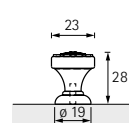

Siradia

1. 1 Zinn Optik antik
   Antique pewter look
   Aspect étain antique
   Tinkleurig antiek

1. 2 Messing Optik antik
   Antique brass look
   Aspect laiton antique
   Messingkleurig antiek

Sertao

1. 1 Zinn Optik antik
   Antique pewter look
   Aspect étain antique
   Tinkleurig antiek

1. 2 Messing Optik antik
   Antique brass look
   Aspect laiton antique
   Messingkleurig antiek

		☐
1	9 208 026	25
2	9 208 027	25

		☐
1	9 208 064	40
2	9 208 065	40