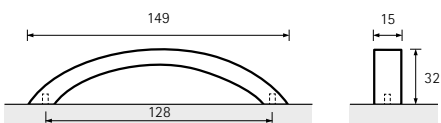

ORGANIC

Balmo

1 Verchromt matt
Matt chrome plated
Chromé mat
Verchromd mat

2 Edeltahl Optik gebürstet
Brushed stainless steel look
Aspect inox brossé
Roestvrij staal finish geborsteld

3 Schwarz matt
Matt black
Noir mat
Zwart mat

		□
1	0 074 134	25
2	0 043 472	25
3	9 347 579	25

Carvo

1 Edeltahl Optik gebürstet
Brushed stainless steel look
Aspect inox brossé
Roestvrij staal finish geborsteld

2 Schwarz matt
Matt black
Noir mat
Zwart mat

		□
1	9 112 623	50
2	9 345 387	50