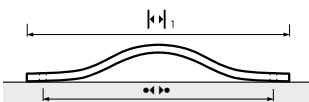

FOLK

Nica

1. 1 Echtleder hellbraun
   Light brown leather
   Cuir brun clair
   Lichtbruin leer

1. 2 Echtleder dunkelbraun
   Dark brown leather
   Cuir brun foncé
   Donkerbruin leer

1. 3 Echtleder schwarz
   Black leather
   Cuir noir
   Zwart leer

Befestigungsschraube siehe Seite 122
For fixing screw, see page 122
Vis de fixation, voir page 122
Voor bevestigingsschroef zie pagina 122

	•••	|||₁	|||₂	□
1	64	94	126	9 071 842 100
1	96	126	158	9 071 839 100
1	128	158	190	9 071 836 100
2	64	94	126	9 071 843 100
2	96	123	158	9 071 840 100
2	128	158	190	9 071 837 100
3	64	94	126	9 071 844 100
3	96	126	158	9 071 841 100
3	128	158	190	9 071 838 100

Filaga

1. 1 Echtleder hellbraun / Vernickelt matt
   Light brown leather / Matt nickel plated
   Cuir brun clair / Nickelé mat
   Lichtbruin leer / Vernikkeld mat

1. 2 Echtleder dunkelbraun / Vernickelt matt
   Dark brown leather / Matt nickel plated
   Cuir brun foncé / Nickelé mat
   Donkerbruin leer / Vernikkeld mat

1. 3 Echtleder schwarz / Vernickelt matt
   Black leather / Matt nickel plated
   Cuir noir / Nickelé mat
   Zwart leer / Vernikkeld mat

	□
1	9 113 691 175
2	9 113 594 175
3	9 113 694 175