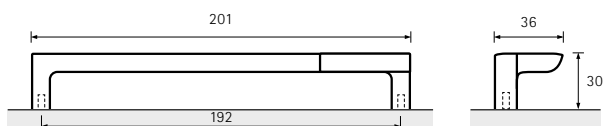

NEW MODERN

Zenga

		□
1	9 105 742	25
2	9 105 743	25

		□
3	9 105 746	25
4	9 105 747	25