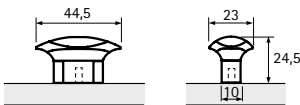

FOLK

Tribano

1 Zinn Optik antik
Antique pewter look
Aspect étain antique
Tinkleurig antiek

2 Messing Optik antik
Antique brass look
Aspect laiton antique
Messingleurig antiek

Taneto

1 Zinn Optik antik
Antique pewter look
Aspect étain antique
Tinkleurig antiek

2 Messing Optik antik
Antique brass look
Aspect laiton antique
Messingleurig antiek

	•••	•••₁	•••₂	☐	☐	
1	96	129	20	20	9 348 621	50
1	128	163	26	26	9 348 622	40
2	96	129	20	20	9 348 242	50
2	128	163	26	26	9 348 243	40

	☐	☐
1	9 348 623	60
2	9 348 244	60