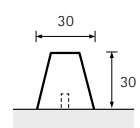

Veronia

1 Verchromt glanz
Bright chrome plated
Chromé brillant
Verchromd glans

2 Edelstahl Optik gebürstet
Brushed stainless steel look
Aspect inox brossé
Roestvrij staal finish geborsteld

3 Schwarz matt
Matt black
Noir mat
Zwart mat

Basilia

Edelstahl Optik gebürstet
Brushed stainless steel look
Aspect inox brossé
Roestvrij staal finish geborsteld

	•••	k₁	k₂		□
1	128	144	14	9 065 634	50
1	160	176	19	9 097 947	25
2	128	144	14	9 065 635	50
2	160	176	19	9 097 946	25
3	128	144	14	9 345 465	50
3	160	176	19	9 345 466	25

	□
	0 115 076 25