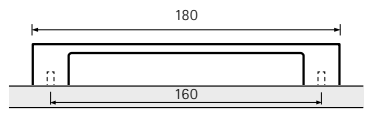

Solda

1 Verchromt glanz
Bright chrome plated
Chromé brillant
Verchromd glans

2 Schwarz matt
Matt black
Noir mat
Zwart mat

Londa

1 Verchromt glanz
Bright chrome plated
Chromé brillant
Verchromd glans

2 Schwarz matt
Matt black
Noir mat
Zwart mat

		☐
1	9 113 404	20
2	9 269 741	20

		☐
1	9 113 397	20
2	9 269 742	20