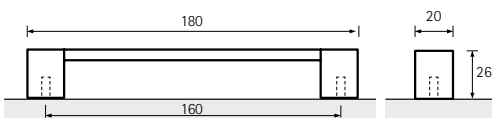

Arezzo

Zinn Optik
Pewter effect
Aspect étain
Tinkleurig

Topeka

Schwarz matt
Matt black
Noir mat
Zwart mat

			☐
9 264 060	25		

•••	☐		☐
96	160	9 266 419	25
128	192	9 266 420	25
160	224	9 270 230	25

FOLK

Tribano