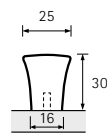

DELUXE

Istrana

1 Edelstahl Optik gebürstet
Brushed stainless steel look
Aspect inox brossé
Roestvrij staal finish geborsteld

2 Schwarz matt
Matt black
Noir mat
Zwart mat

		☐
1	9 132 312	25
2	9 345 395	25

Itri

1 Edelstahl Optik gebürstet
Brushed stainless steel look
Aspect inox brossé
Roestvrij staal finish geborsteld

2 Schwarz matt
Matt black
Noir mat
Zwart mat

		☐
1	9 132 314	30
2	9 345 396	30