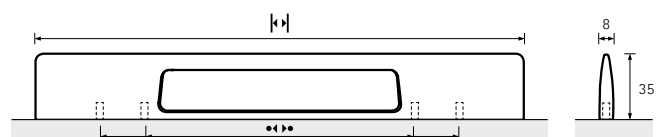

NEW MODERN

Vigilia

- 1 Verchromt glanz
  Bright chrome plated
  Chromé brillant
  Verchromd glans

- 2 Edelstahl Optik gebürstet
  Brushed stainless steel look
  Aspect inox brossé
  Roestvrij staal finish geborsteld

- 3 Schwarz matt
  Matt black
  Noir mat
  Zwart mat

	•••	|||	□
1	9 065 627	25	
2	9 065 628	25	
3	9 345 472	25	

Nubia

- 1 Verchromt glanz
  Bright chrome plated
  Chromé brillant
  Verchromd glans

- 2 Edelstahl Optik gebürstet
  Brushed stainless steel look
  Aspect inox brossé
  Roestvrij staal finish geborsteld

- 3 Schwarz matt
  Matt black
  Noir mat
  Zwart mat

	•••	|||	□
1	192	245	9 106 166 30
1	256	309	9 106 167 50
1	256	373	9 106 168 25
1	192 / 352	437	9 106 169 25
2	192	245	9 105 837 30
2	256	309	9 105 838 50
2	256	373	9 105 839 25
2	192 / 352	437	9 105 840 25
3	192	245	9 345 420 30
3	256	309	9 345 431 50
3	256	373	9 345 432 25
3	192 / 352	437	9 345 433 25