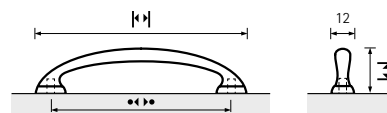

1	9 113 225	50
2	9 113 227	50

Terranda

1 Edelstahl Optik gebürstet
Brushed stainless steel look
Aspect inox brossé
Roestvrij staal finish geborsteld

2 Schwarz matt
Matt black
Noir mat
Zwart mat

	•••	•	±	□
1	96	112	24	9 113 327 50
1	128	146	28	9 113 292 40
2	96	112	24	9 345 444 50
2	128	146	28	9 345 445 40