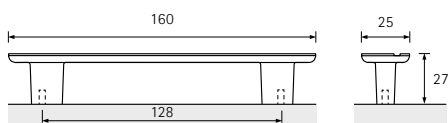

NEW MODERN

Celista

1. 1 Weiß
   White
   Blanc
   Wit

1. 2 Edelstahl Optik gebürstet
   Brushed stainless steel look
   Aspect inox brossé
   Roestvrij staal finish geborsteld

1. 3 Schwarz matt
   Matt black
   Noir mat
   Zwart mat

		☐
1	9 082 137	25
2	9 080 838	25
3	9 082 136	25

Genoa

1. 1 Verchromt glanz
   Bright chrome plated
   Chromé brillant
   Verchromd glans

1. 2 Edelstahl Optik gebürstet
   Brushed stainless steel look
   Aspect inox brossé
   Roestvrij staal finish geborsteld

1. 3 Schwarz matt
   Matt black
   Noir mat
   Zwart mat

		☐
1	9 065 611	30
2	9 065 612	30
3	9 345 394	30