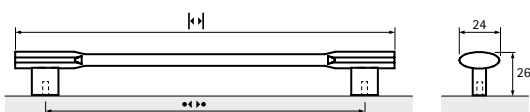

Paliano

1 Edelstahl Optik gebürstet
Brushed stainless steel look
Aspect inox brossé
Roestvrij staal finish geborsteld

2 Schwarz matt
Matt black
Noir mat
Zwart mat

Ponte

Edelstahl gebürstet
Brushed stainless steel
Inox brossé
Roestvrij staal geborsteld

	•••	|•|		□
1	192	228	9 348 216	30
1	224	260	9 348 217	25
2	192	228	9 348 218	30
2	224	260	9 348 219	25

	•••	|•|		□
	160	173	0 115 385	25
	192	205	0 115 060	50
	320	333	0 115 387	20