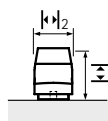

Lariano

1 Verchromt glanz
Bright chrome plated
Chromé brillant
Verchromd glans

2 Schwarz matt
Matt black
Noir mat
Zwart mat

Lauro

1 Verchromt glanz
Bright chrome plated
Chromé brillant
Verchromd glans

2 Schwarz matt
Matt black
Noir mat
Zwart mat

	•••	k₁	k₂	≡	□
1	96	156,5	20	25	9 348 275 20
1	128	196,5	23,5	26,5	9 348 276 30
2	96	156,5	20	25	9 348 277 20
2	128	196,5	23,5	26,5	9 348 278 30

	□
1	9 348 279 30
2	9 348 280 30