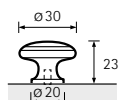

Edelstahl Optik gebürstet
Brushed stainless steel look
Aspect inox brossé
Roestvrij staal finish geborsteld

	□
9 113 368	75