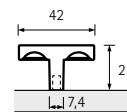

Rialto

1 Verchromt glanz
Bright chrome plated
Chromé brillant
Verchromd glans

2 Edeldahl Optik gebürstet
Brushed stainless steel look
Aspect inox brossé
Roestvrij staal finish geborsteld

3 Schwarz matt
Matt black
Noir mat
Zwart mat

Messana

1 Verchromt glanz
Bright chrome plated
Chromé brillant
Verchromd glans

2 Edeldahl Optik gebürstet
Brushed stainless steel look
Aspect inox brossé
Roestvrij staal finish geborsteld

3 Schwarz matt
Matt black
Noir mat
Zwart mat

1	9 097 953	25	
2	9 097 950	25	
3	9 264 086	25	

1	0 115 157	50	
2	0 115 156	50	
3	9 345 411	50