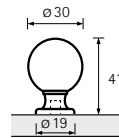

3 Schwarz matt
Matt black
Noir mat
Zwart mat

1	9 070 520	75
2	9 070 523	75
3	9 345 375	75