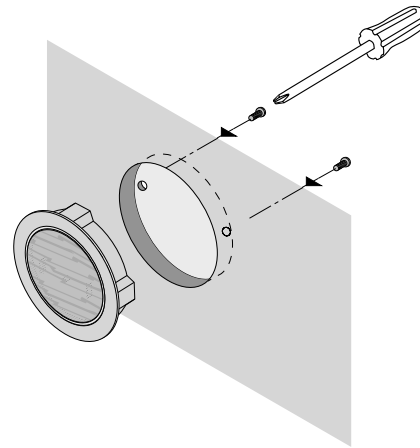

Dekorelemente für den Einsatz von Schichtstoff
Trim panels for applying laminate
Éléments pour la mise en œuvre de stratifié
Decoratief element voor het gebruik van eigen materiaal