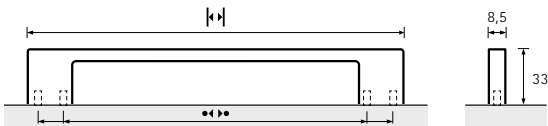

	□
	0 115 076 25

DELUXE

Opera

Verchromt glanz
Bright chrome plated
Chromé brillant
Verchromd glans

•••	•		📏
96/128	135	9 113 675	50
160	200	9 113 678	25
192	232	9 113 681	25

Saturnia

Verchromt glanz
Bright chrome plated
Chromé brillant
Verchromd glans