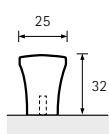

DELUXE

Istrana

1 Edelstahl Optik gebürstet
Brushed stainless steel look
Aspect inox brossé
Roestvrij staal finish geborsteld

2 Schwarz matt
Matt black
Noir mat
Zwart mat

		☐
1	9 132 312	25
2	9 345 395	25

Itri

1 Edelstahl Optik gebürstet
Brushed stainless steel look
Aspect inox brossé
Roestvrij staal finish geborsteld

2 Schwarz matt
Matt black
Noir mat
Zwart mat

		☐
1	9 132 314	30
2	9 345 396	30