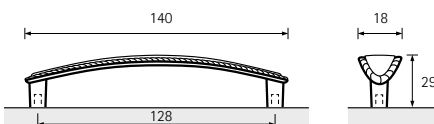

	□
9 113 483	50

Salemi

Edelstahl Optik gebürstet
Brushed stainless steel look
Aspect inox brossé
Roestvrij staal finish geborsteld

	□
9 113 368	75

Alberta

- 1 Edelstahl Optik gebürstet
Brushed stainless steel look
Aspect inox brossé
Roestvrij staal finish geborstelt