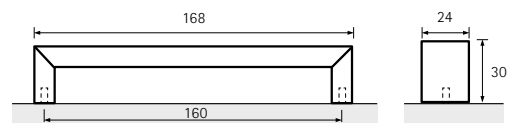

Bermeo

1 Edelstahl Optik gebürstet
Brushed stainless steel look
Aspect inox brossé
Roestvrij staal finish geborsteld

2 Schwarz matt /
Edelstahl Optik gebürstet
Matt black /
Brushed stainless steel look
Noir mat /
Aspect inox brossé
Zwart mat /
Roestvrij staal finish geborsteld

Nursia

1 Verchromt matt
Matt chrome plated
Chromé mat
Verchromd mat

2 Edelstahl Optik gebürstet
Brushed stainless steel look
Aspect inox brossé
Roestvrij staal finish geborsteld

3 Schwarz matt
Matt black
Noir mat
Zwart mat

	•••	||		□
1	96	109	9 208 073	30
1	128	141	9 208 074	25
1	160	173	9 208 075	25
1	192	205	9 208 076	25
1	224	237	9 208 077	25
1	256	269	9 208 078	50
1	288	301	9 208 079	50
1	320	333	9 208 080	50
2	96	109	9 208 081	30
2	128	141	9 208 082	25
2	160	173	9 208 083	25
2	192	205	9 208 084	25
2	224	237	9 208 085	25
2	256	269	9 208 086	50
2	288	301	9 208 087	50
2	320	333	9 208 088	50

		□
1	9 120 199	25
2	9 112 637	25
3	9 264 087	25