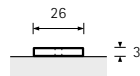

Gela

1. 1 Echtleder hellbraun
   Light brown leather
   Cuir brun clair
   Lichtbruin leer

1. 2 Echtleder dunkelbraun
   Dark brown leather
   Cuir brun foncé
   Donkerbruin leer

1. 3 Echtleder schwarz
   Black leather
   Cuir noir
   Zwart leer

Befestigungssockel siehe Seite 122
For attachment base, see page 122
Socle de fixation voir page 122
Voor bevestigingsvoet zie pagina 122

1	9 113 645	100	□
2	9 113 646	100	
3	9 113 647	100	

Galati

1. 1 Echtleder hellbraun
   Light brown leather
   Cuir brun clair
   Lichtbruin leer

1. 2 Echtleder dunkelbraun
   Dark brown leather
   Cuir brun foncé
   Donkerbruin leer

1. 3 Echtleder schwarz
   Black leather
   Cuir noir
   Zwart leer

Befestigungssockel siehe Seite 122
For attachment base, see page 122
Socle de fixation voir page 122
Voor bevestigingsvoet zie pagina 122

1	9 113 648	200	□
2	9 113 649	200	
3	9 113 650	200