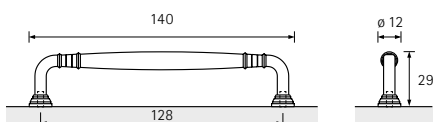

Zinn Optik
Pewter effect
Aspect étain
Tinkleurig

	□
9 112 651	100