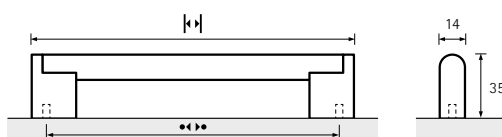

Forli

1 Verchromt glanz
Bright chrome plated
Chromé brillant
Verchromd glans

2 Edelstahl Optik gebürstet
Brushed stainless steel look
Aspect inox brossé
Roestvrij staal finish geborsteld

Brema

1 Edelstahl gebürstet /
Edelstahl Optik gebürstet
Brushed stainless steel /
Brushed stainless steel look
Inox brossé / Aspect inox brossé
Roestvrij staal geborsteld /
Roestvrij staal finish geborsteld

2 Schwarz matt
Matt black
Noir mat
Zwart mat

		□
1	9 112 660	35
2	9 207 488	35

	•••	|•|	□		•••	|•|	□		
1	96	108	9 118 858	25	2	96	108	9 345 376	25
1	128	140	9 069 890	25	2	128	140	9 345 377	25
1	160	172	9 069 893	25	2	160	172	9 345 378	25
1	192	204	9 070 104	25	2	192	204	9 345 379	25
1	224	236	9 070 106	25	2	224	236	9 345 380	25
1	256	268	9 070 107	30	2	256	268	9 345 381	30
1	288	300	9 070 108	30	2	288	300	9 345 382	30
1	352	364	9 070 109	20	2	352	364	9 345 383	20
1	416	428	9 070 110	20	2	416	428	9 345 384	20
1	448	460	9 070 112	20	2	448	460	9 345 385	20
1	640	652	9 070 113	15	2	640	652	9 345 386	15