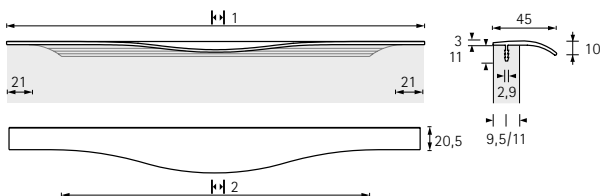

Codania

- 1 Edelstahl Optik gebürstet
  Brushed stainless steel look
  Aspect inox brossé
  Roestvrij staal finish geborsteld

- 2 Schwarz matt
  Matt black
  Noir mat
  Zwart mat

- 3 Gold Optik matt gebürstet
  Gold look matt brushed
  Aspect doré brossé mat
  Goudkleurig mat geborsteld

	k₁	k₂		□		k₁	k₂		□		k₁	k₂		□
1	295	236	9 209 994	50	2	295	236	9 265 997	50	3	295	236	9 266 067	50
1	345	275	9 209 995	25	2	345	275	9 265 998	25	3	345	275	9 266 068	25
1	395	315	9 209 996	25	2	395	315	9 265 999	25	3	395	315	9 266 069	25
1	445	355	9 209 997	25	2	445	355	9 266 000	25	3	445	355	9 266 070	25
1	495	395	9 210 058	25	2	495	395	9 266 001	25	3	495	395	9 266 071	25
1	595	475	9 210 059	25	2	595	475	9 266 002	25	3	595	475	9 266 072	25
1	795	635	9 210 060	25	2	795	635	9 266 003	25	3	795	635	9 266 073	25
1	895	715	9 210 061	25	2	895	715	9 266 004	25	3	895	715	9 266 074	25
1	995	795	9 210 062	25	2	995	795	9 266 005	25	3	995	795	9 266 075	25
1	1195	954	9 210 063	20	2	1195	954	9 266 006	20	3	1195	954	9 266 076	20