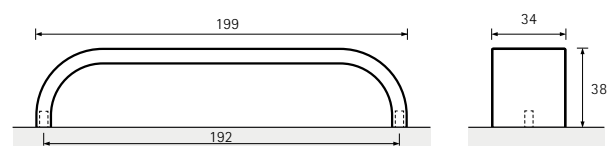

ORGANIC

Lucca

- 1 Edelstahl Optik gebürstet
  Brushed stainless steel look
  Aspect inox brossé
  Roestvrij staal finish geborsteld

- 2 Schwarz matt
  Matt black
  Noir mat
  Zwart mat

		☐
1	9 113 511	25
2	9 345 398	25

Catana

- 1 Aluminium eloxiert
  Aluminium, anodised
  Aluminium anodisé
  Aluminium geëloxeerd

- 2 Edelstahl Optik gebürstet
  Brushed stainless steel look
  Aspect inox brossé
  Roestvrij staal finish geborsteld

- 3 Schwarz matt
  Matt black
  Noir mat
  Zwart mat

		☐
1	9 113 733	25
2	0 115 080	25
3	9 345 388	25