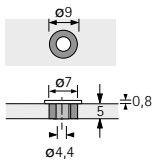

9 113 347	100