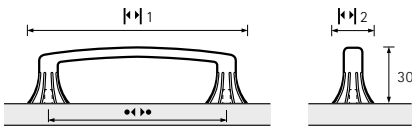

FOLK

Salacia

1 Silber Optik antik
Antique silver look
Aspect argent antique
Zilverkleurig antiek

2 Zinn Optik
Pewter effect
Aspect étain
Tinkleurig

	•••	K₁	K₂		□
1	128	151	23	9 112 594	50
2	128	151	23	9 112 591	50

Eburaco

1 Silber Optik antik
Antique silver look
Aspect argent antique
Zilverkleurig antiek

2 Zinn Optik
Pewter effect
Aspect étain
Tinkleurig

		□
1	9 112 654	100
2	9 112 653	100

Savelli

Edelstahl Optik gebürstet
Brushed stainless steel look
Aspect inox brossé
Roestvrij staal finish geborsteld

	□
9 113 483	50

Salemi

Edelstahl Optik gebürstet
Brushed stainless steel look
Aspect inox brossé
Roestvrij staal finish geborsteld

	□
9 113 368	75