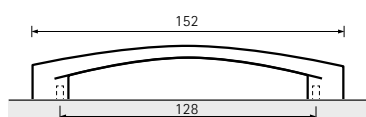

115 Altedo

112 Matane

FOLK

Ponzone

1 Zinn Optik antik
Antique pewter look
Aspect étain antique
Tinkleurig antiek

2 Bronze Optik antik
Antique bronze look
Aspect bronze antique
Bronskleurig antiek

1	9 206 136	50		
2	9 113 430	50		