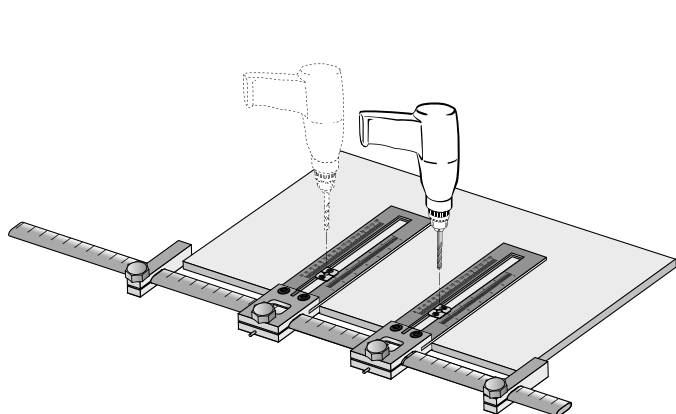

TOOLS

Accura-Bohrkörper für Griffe
Accura drilling jigs for handles
La plaque Accura pour poignées
Accura-boorlichaam voor grepen