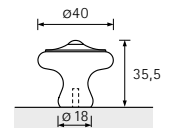

	9 112 646	100	

Solva

- 1 Messing Optik glanz
Bright brass look
Aspect laiton brillant
Messingkleurig glanzend

- 2 Messing Optik antik
Antique brass look
Aspect laiton antique
Messingkleurig antiek

1	9 070 575	75	
2	9 113 286	75	