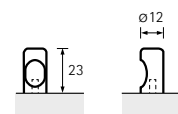

- 6 Schwarz matt
  Matt black
  Noir mat
  Zwart mat

1	9 112 583	50
2	9 112 590	50
3	9 112 588	50
4	9 114 036	50
5	9 204 136	50
6	9 345 371	50