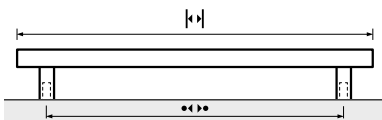

NEW MODERN

Hale

1. 1 Verchromt glanz
   Bright chrome plated
   Chromé brillant
   Verchroomd glans

	•••	||		□
1	96	156	9 070 807	20
1	128	188	9 070 809	40
1	160	220	9 070 811	40
1	192	252	9 070 817	40
1	224	284	9 070 821	50
1	288	348	9 070 813	25
1	352	412	9 070 825	25
1	448	508	9 070 803	25
1	480	540	9 070 816	25

1. 2 Edelstahl Optik gebürstet
   Brushed stainless steel look
   Aspect inox brossé
   Roestvrij staal finish geborsteld

	•••	||		□
2	96	156	9 070 674	20
2	128	188	9 070 750	40
2	160	220	9 070 796	40
2	184	244	9 070 746	40
2	192	252	9 070 765	40
2	224	284	9 070 763	50
2	234	294	9 070 742	50
2	284	344	9 070 734	50
2	288	348	9 070 759	25
2	334	394	9 070 733	25
2	352	412	9 070 758	25
2	384	444	9 070 732	25
2	434	494	9 070 736	25
2	448	508	9 070 756	25
2	480	540	9 070 753	25
2	484	544	9 070 738	25
2	784	844	9 070 743	20
2	2 x 453,5	967	9 070 747	15
2	2 x 540	1140	9 070 751	15
2	2 x 620	1300	9 070 755	15

1. 3 Schwarz matt
   Matt black
   Noir mat
   Zwart mat

	•••	||		□
3	96	156	9 306 950	20
3	128	188	9 306 951	40
3	160	220	9 306 952	40
3	192	252	9 306 953	40
3	224	284	9 306 954	50
3	288	348	9 306 955	25
3	352	412	9 306 956	25
3	448	508	9 306 958	25
3	480	540	9 306 959	25