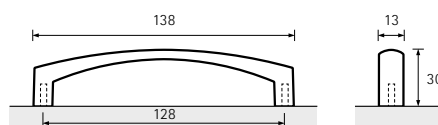

		□
1	9 112 914	50
2	0 115 195	50
3	9 206 642	50
4	9 345 399	50

Salona

- 1 Edelstahl Optik gebürstet
Brushed stainless steel look
Aspect inox brossé
Roestvrij staal finish geborsteld

- 2 Schwarz matt
Matt black
Noir mat
Zwart mat