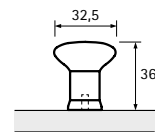

- 3 Schwarz matt
  Matt black
  Noir mat
  Zwart mat

1	9 348 248	30
2	9 348 249	30
3	9 348 250	30