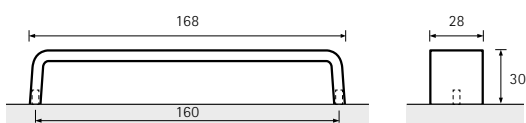

ORGANIC

Lucca

- 1 Edelstahl Optik gebürstet
  Brushed stainless steel look
  Aspect inox brossé
  Roestvrij staal finish geborsteld

- 2 Schwarz matt
  Matt black
  Noir mat
  Zwart mat

		☐
1	9 113 511	25
2	9 345 398	25

Catana

- 1 Aluminium eloxiert
  Aluminium, anodised
  Aluminium anodisé
  Aluminium geëloxeerd

- 2 Edelstahl Optik gebürstet
  Brushed stainless steel look
  Aspect inox brossé
  Roestvrij staal finish geborsteld

- 3 Schwarz matt
  Matt black
  Noir mat
  Zwart mat

		☐
1	9 113 733	25
2	0 115 080	25
3	9 345 388	25