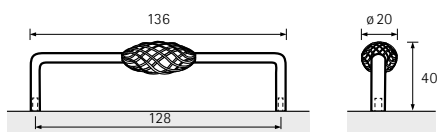

	□
1	9 113 445 50
2	9 113 444 50

Malaca

1 Zinn Optik
Pewter effect
Aspect étain
Tinkleurig

2 Messing Optik antik
Antique brass look
Aspect laiton antique
Messingkleurig antiek

1	9 070 943	50	☐
2	9 070 945	50	