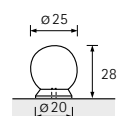

9 070 562	☐	75