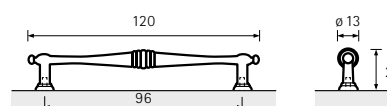

	□
1	9 113 445 50
2	9 113 444 50

Malaca

1 Zinn Optik
Pewter effect
Aspect étain
Tinkleurig

2 Messing Optik antik
Antique brass look
Aspect laiton antique
Messingkleurig antiek

1	9 070 943	50	☐
2	9 070 945	50	