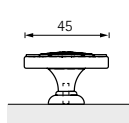

Siradia

1. 1 Zinn Optik antik
   Antique pewter look
   Aspect étain antique
   Tinkleurig antiek

1. 2 Messing Optik antik
   Antique brass look
   Aspect laiton antique
   Messingkleurig antiek

Sertao

1. 1 Zinn Optik antik
   Antique pewter look
   Aspect étain antique
   Tinkleurig antiek

1. 2 Messing Optik antik
   Antique brass look
   Aspect laiton antique
   Messingkleurig antiek

		☐
1	9 208 026	25
2	9 208 027	25

		☐
1	9 208 064	40
2	9 208 065	40