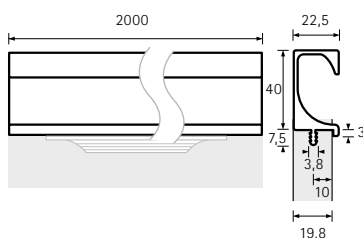

NEW MODERN

Lindavia

Aluminium eloxiert
Aluminium, anodised
Aluminium anodisé
Aluminium geëloxeerd

Lutetia

1 Aluminium eloxiert
Aluminium, anodised
Aluminium anodisé
Aluminium geëloxeerd

2 Schwarz matt
Matt black
Noir mat
Zwart mat

Eslinga

Aluminium eloxiert
Aluminium, anodised
Aluminium anodisé
Aluminium geëloxeerd

Seveso

Aluminium eloxiert
Aluminium, anodised
Aluminium anodisé
Aluminium geëloxeerd