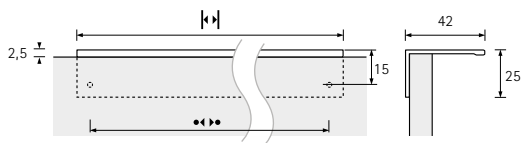

Trani

1 Aluminium eloxiert
Aluminium, anodised
Aluminium anodisé
Aluminium geëloxeerd

2 Schwarz matt
Matt black
Noir mat
Zwart mat

Ticinum

1 Aluminium eloxiert
Aluminium, anodised
Aluminium anodisé
Aluminium geëloxeerd

2 Schwarz matt
Matt black
Noir mat
Zwart mat

	•••	|•|		□
1	32	52	9 995 437	60
1	64	84	9 995 438	50
1	96	116	9 995 439	50
1	128	148	9 995 440	25
2	32	52	9 265 949	60
2	64	84	9 265 950	50
2	96	116	9 265 971	50
2	128	148	9 265 972	25

	•••	|•|		□
1	32	50	9 070 583	75
1	50	70	9 070 588	75
1	70	90	9 070 593	50
1	8 x 224	2000	9 131 455	12
2	32	50	9 306 227	75
2	50	70	9 306 228	75
2	70	90	9 306 229	50