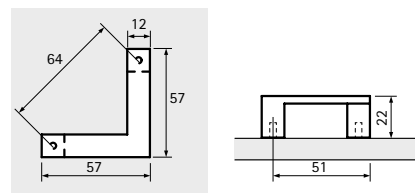

DELUXE

Torlano

1 Weiß matt
Matt White
Blanc mat
Wit mat

2 Edelstahl Optik gebürstet
Brushed stainless steel look
Aspect inox brossé
Roestvrij staal finish geborsteld

3 Schwarz matt
Matt black
Noir mat
Zwart mat

Livorno

1 Edelstahl Optik gebürstet
Brushed stainless steel look
Aspect inox brossé
Roestvrij staal finish geborsteld

2 Schwarz matt
Matt black
Noir mat
Zwart mat

3 Gold Optik matt gebürstet
Gold look matt brushed
Aspect doré brossé mat
Goudkleurig mat geborsteld

1	9 348 234	50
2	9 348 232	50
3	9 348 231	50

1	9 348 214	40
2	9 348 212	40
3	9 348 213	40