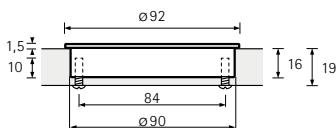

Touch-in einbaufertig
ready to install
prêt à être incorporé
kant-en-klaar

- 1 Verchromt glanz
  Bright chrome plated
  Chromé brillant
  Verchromd glans

- 2 Edelstahl Optik gebürstet
  Brushed stainless-steel look
  Aspect inox brossé
  Roestvrij staal finish geborsteld

- 1 Verchromt glanz
  Bright chrome plated
  Chromé brillant
  Verchromd glans

- 2 Edelstahl Optik gebürstet
  Brushed stainless-steel look
  Aspect inox brossé
  Roestvrij staal finish geborsteld

1	9 086 690	25	
2	9 086 689	25	

1	9 086 688	25	
2	9 086 687	25