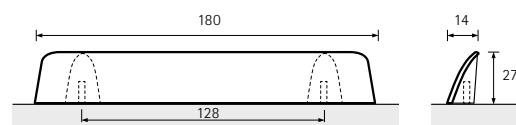

ORGANIC

Trento

1 Verchromt glanz
Bright chrome plated
Chromé brillant
Verchroomd glans

2 Edelstahl Optik gebürstet
Brushed stainless steel look
Aspect inox brossé
Roestvrij staal finish geborsteld

3 Schwarz matt
Matt black
Noir mat
Zwart mat

Meana

1 Edelstahl Optik gebürstet
Brushed stainless steel look
Aspect inox brossé
Roestvrij staal finish geborsteld

2 Schwarz matt
Matt black
Noir mat
Zwart mat

	•••	|•|		□
1	32	93	9 070 095	100
1	96	171	9 070 123	50
2	32	93	9 070 121	100
2	96	171	9 070 125	50
3	32	93	9 345 446	100
3	96	171	9 345 447	50

		□
1	9 114 539	25
2	9 345 400	25