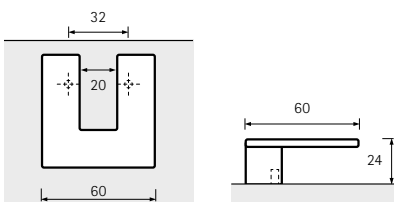

NEW MODERN

Vigilia

- 1 Verchromt glanz
  Bright chrome plated
  Chromé brillant
  Verchromd glans

- 2 Edelstahl Optik gebürstet
  Brushed stainless steel look
  Aspect inox brossé
  Roestvrij staal finish geborsteld

- 3 Schwarz matt
  Matt black
  Noir mat
  Zwart mat

	•••	|||	□
1	9 065 627	25	
2	9 065 628	25	
3	9 345 472	25