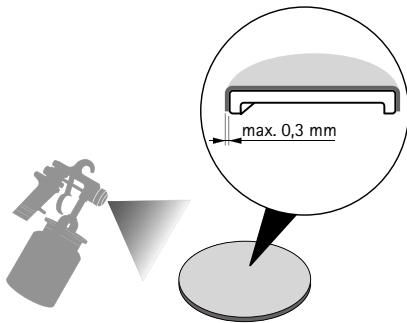

TOUCH-IN

Touch-in modular modular modulaire modulair

Dekorelemente (ABS) zum Selbstlackieren
Trim panels (ABS) for laquer coating
Élément décoratif (ABS) à laquer soi-même
Decoratief element (ABS) om zelf te lakken