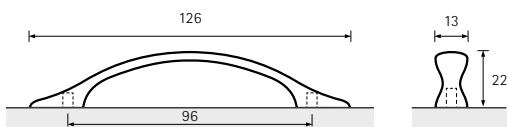

2 Messing Optik antik gebürstet
Brushed antique brass look
Aspect laiton antique brossé
Messingkleurig antiek geborsteld

1	9 113 225	50
2	9 113 227	50