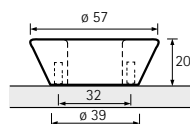

3 Schwarz matt
Matt black
Noir mat
Zwart mat

			☐
1	9 277 179	15	
2	9 266 415	15	
3	9 266 416	15