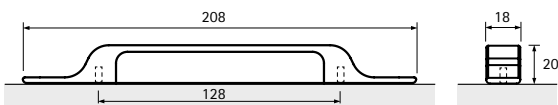

Bellante

- 1 Edelstahl Optik gebürstet
  Brushed stainless steel look
  Aspect inox brossé
  Roestvrij staal finish geborsteld

- 2 Schwarz matt
  Matt black
  Noir mat
  Zwart mat

Campli

- 1 Edelstahl Optik gebürstet /
  Schwarz matt
  Brushed stainless steel look /
  Matt black
  Aspect inox brossé / Noir mat
  Roestvrij staal finish geborsteld /
  Zwart mat

- 2 Gold Optik matt gebürstet /
  Schwarz matt
  Gold look matt brushed / Matt black
  Aspect doré brossé mat / Noir mat
  Goudkleurig mat geborsteld /
  Zwart mat

1	9 348 287	25
2	9 348 288	25

1	9 348 211	40
2	9 348 210	40