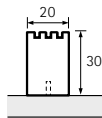

Messing Optik antik
Antique brass look
Aspect laiton antique
Messingkleurig antiek

•••	|•|		□
96	104	9 266 566	25
128	136	9 266 567	20
160	168	9 266 568	25