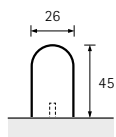

Como

1 Edelstahl gebürstet /
Edelstahl Optik gebürstet
Brushed stainless steel /
Brushed stainless steel look
Inox brossé / Aspect inox brossé
Roestvrij staal geborsteld /
Roestvrij staal finish geborsteld

2 Schwarz matt
Matt black
Noir mat
Zwart mat

Utinum

1 Edelstahl Optik gebürstet
Brushed stainless steel look
Aspect inox brossé
Roestvrij staal finish geborsteld

2 Schwarz matt
Matt black
Noir mat
Zwart mat

	•••	||		□
1	192	204	0 115 077	25
1	320	332	0 115 078	20
2	192	204	9 264 072	25
2	320	332	9 264 073	20

		□
1	9 109 703	50
2	9 345 448	50