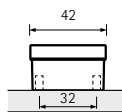

Rialto

1 Verchromt glanz
Bright chrome plated
Chromé brillant
Verchromd glans

2 Edeldahl Optik gebürstet
Brushed stainless steel look
Aspect inox brossé
Roestvrij staal finish geborsteld

3 Schwarz matt
Matt black
Noir mat
Zwart mat

Messana

1 Verchromt glanz
Bright chrome plated
Chromé brillant
Verchromd glans

2 Edeldahl Optik gebürstet
Brushed stainless steel look
Aspect inox brossé
Roestvrij staal finish geborsteld

3 Schwarz matt
Matt black
Noir mat
Zwart mat

1	9 097 953	25	
2	9 097 950	25	
3	9 264 086	25	

1	0 115 157	50	
2	0 115 156	50	
3	9 345 411	50