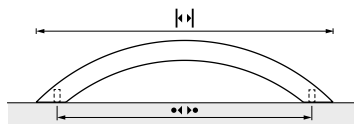

Narona

Edelstahl gebürstet
Brushed stainless steel
Inox brossé
Roestvrij staal geborsteld

•••	•		□
96 108	9 070 970	50	
128 140	9 070 973	25	
160 172	9 070 975	40	
192 204	9 070 992	40	
224 236	9 203 963	40	
288 300	9 070 995	50	
320 332	9 070 998	50	
352 364	9 070 977	25	
384 396	9 070 979	25	