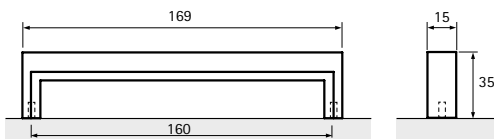

Amato

1 Edelstahl Optik gebürstet
Brushed stainless steel look
Aspect inox brossé
Roestvrij staal finish geborsteld

2 Schwarz matt
Matt black
Noir mat
Zwart mat

Lungro

1 Edelstahl Optik gebürstet
Brushed stainless steel look
Aspect inox brossé
Roestvrij staal finish geborsteld

2 Schwarz matt
Matt black
Noir mat
Zwart mat

1	9 348 238	50
2	9 348 239	50

1	9 348 292	25
2	9 348 293	25