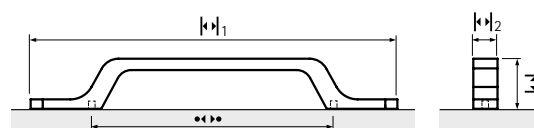

FOLK

Zimella

1 Zinn Optik antik
Antique pewter look
Aspect étain antique
Tinkleurig antiek

2 Messing Optik antik
Antique brass look
Aspect laiton antique
Messingkleurig antiek

Orsaria

1 Messing Optik antik gebürstet
Brushed antique brass look
Aspect laiton antique brossé
Messingkleurig antiek geborsteld

2 Schwarz matt
Matt black
Noir mat
Zwart mat

	«»	|||₁	|||₂	⊥	□
1	96	137,5	27,5	25	9 348 589 50
1	128	169,5	30	28	9 348 590 40
2	96	137,5	27,5	25	9 348 297 50
2	128	169,5	30	28	9 348 241 40

	«»	|||₁	|||₂	⊥	□
1	96	161,5	13	26,5	9 348 267 25
1	128	194	13	27	9 348 268 50
1	160	225,5	13	27	9 348 269 40
1	320	385,5	14	29	9 348 270 50
2	96	161,5	13	26,5	9 348 271 25
2	128	194	13	27	9 348 272 50
2	160	225,5	13	27	9 348 273 40
2	320	385,5	14	29	9 348 274 50