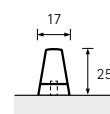

ORGANIC

Coria

- 1 Verchromt glanz
  Bright chrome plated
  Chromé brillant
  Verchromd glans

- 2 Verchromt matt
  Matt chrome plated
  Chromé mat
  Verchromd mat

- 3 Vernickelt matt
  Matt nickel plated
  Nickelé mat
  Vernikkeld mat

- 4 Edelstahl Optik gebürstet
  Brushed stainless steel look
  Aspect inox brossé
  Roestvrij staal finish geborsteld

- 5 Schwarz matt
  Matt black
  Noir mat
  Zwart mat

1	9 070 624	50	
2	9 112 597	50	
3	9 112 596	50	
4	9 112 595	50	
5	9 345 390	50	

Parma

- 1 Verchromt glanz
  Bright chrome plated
  Chromé brillant
  Verchromd glans

- 2 Edelstahl Optik gebürstet
  Brushed stainless steel look
  Aspect inox brossé
  Roestvrij staal finish geborsteld

1	9 113 468	50	
2	9 113 467	50