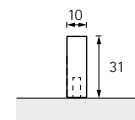

Narona

Edelstahl gebürstet
Brushed stainless steel
Inox brossé
Roestvrij staal geborsteld

•••	•		□
96 108	9 070 970	50	
128 140	9 070 973	25	
160 172	9 070 975	40	
192 204	9 070 992	40	
224 236	9 203 963	40	
288 300	9 070 995	50	
320 332	9 070 998	50	
352 364	9 070 977	25	
384 396	9 070 979	25	