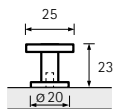

Edelstahl Optik gebürstet
Brushed stainless steel look
Aspect inox brossé
Roestvrij staal finish geborsteld

9 113 224	50