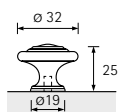

4 Zinn Optik antik
Antique pewter look
Aspect étain antique
Tinkleurig antiek

			☐
1	9 113 222	50	
2	9 113 221	50	
3	9 113 223	50	
4	9 113 220	50