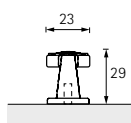

Siradia

1. 1 Zinn Optik antik
   Antique pewter look
   Aspect étain antique
   Tinkleurig antiek

1. 2 Messing Optik antik
   Antique brass look
   Aspect laiton antique
   Messingkleurig antiek

Sertao

1. 1 Zinn Optik antik
   Antique pewter look
   Aspect étain antique
   Tinkleurig antiek

1. 2 Messing Optik antik
   Antique brass look
   Aspect laiton antique
   Messingkleurig antiek

		☐
1	9 208 026	25
2	9 208 027	25

		☐
1	9 208 064	40
2	9 208 065	40