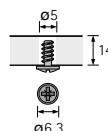

Spezialschraube für Ledergriff Nica
für Bohrung 5 mm
mit PZ-Kreuzschlitz ø 6,3 x 14 mm
Stahl verzinkt

Special screw for Nica leather handle
for 5 mm hole
with Pozidrive cross head ø 6,3 x 14 mm
Galvanized steel

Vis spéciale pour poignée en cuir Nica
pour perçage 5 mm
avec empreinte cruciforme PZ ø 6,3 x 14 mm
Acier zingué

Speciale schroef voor leren greep Nica
voor boring 5 mm
met PZ-kruisgleuf ø 6,3 x 14 mm
Verzinkt staal