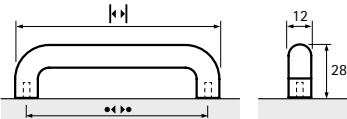

	☐
1 170 173	40

FOLK

Ravina

Buche roh
 Natural beech
 Hêtre brut
 Beuken onbehandeld

Olvera

Buche roh
 Natural beech
 Hêtre brut
 Beuken onbehandeld

•••	•		☐
96	108	9 348 261	40
128	140	9 348 262	70

	☐
9 348 263	50