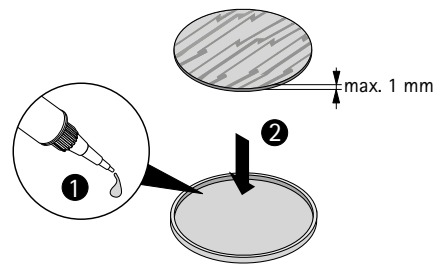

Dekorelemente für den Einsatz von Schichtstoff
Trim panels for applying laminate
Éléments pour la mise en œuvre de stratifié
Decoratief element voor het gebruik van eigen materiaal