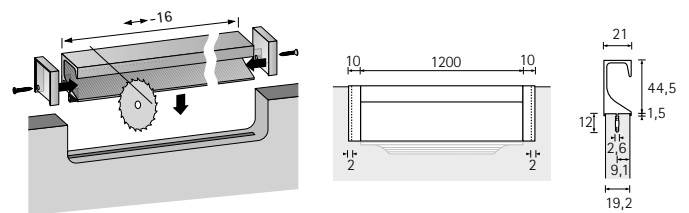

Genzone

- 1 Verchromt glanz
  Bright chrome plated
  Chromé brillant
  Verchromd glans

- 2 Edeldahl Optik gebürstet
  Brushed stainless steel look
  Aspect inox brossé
  Roestvrij staal finish geborsteld

- 3 Schwarz matt
  Matt black
  Noir mat
  Zwart mat

Capris

- 1 Aluminium eloxiert
  Aluminium, anodised
  Aluminium anodisé
  Aluminium geëloxeerd

- 2 Edeldahl Optik gebürstet
  Brushed stainless steel look
  Aspect inox brossé
  Roestvrij staal finish geborsteld

- 3 Endkappen-Set / Aluminium Optik
  Set of end caps / Aluminium look
  Kit d'embouts / Aspect aluminium
  Eindkappen set / Aluminiumkleurig

- 4 Endkappen-Set / Edeldahl Optik gebürstet
  Set of end caps / Brushed stainless steel look
  Kit d'embouts / Aspect inox brossé
  Eindkappen set / Roestvrij staal finish geborsteld

			☐
1	9 145 262	50	
2	9 145 263	50	
3	9 347 581	50	

			☐
1	9 149 293	8	⊙
2	9 149 296	8	⊙
3	0 115 028	50	
4	0 115 049	50