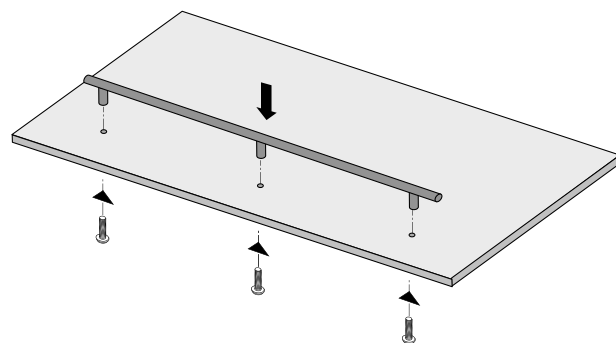

TOOLS

Accura-Bohrkörper für Griffe
Accura drilling jigs for handles
La plaque Accura pour poignées
Accura-boorlichaam voor grepen