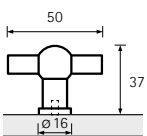

- 2 Schwarz matt
  Matt black
  Noir mat
  Zwart mat

1	9 113 293	50	
2	9 265 886	50