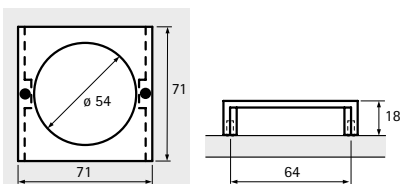

DELUXE

Torlano

1 Weiß matt
Matt White
Blanc mat
Wit mat

2 Edelstahl Optik gebürstet
Brushed stainless steel look
Aspect inox brossé
Roestvrij staal finish geborsteld

3 Schwarz matt
Matt black
Noir mat
Zwart mat

Livorno

1 Edelstahl Optik gebürstet
Brushed stainless steel look
Aspect inox brossé
Roestvrij staal finish geborsteld

2 Schwarz matt
Matt black
Noir mat
Zwart mat

3 Gold Optik matt gebürstet
Gold look matt brushed
Aspect doré brossé mat
Goudkleurig mat geborsteld

1	9 348 234	50
2	9 348 232	50
3	9 348 231	50

1	9 348 214	40
2	9 348 212	40
3	9 348 213	40