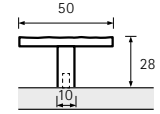

Solda

1 Verchromt glanz
Bright chrome plated
Chromé brillant
Verchromd glans

2 Schwarz matt
Matt black
Noir mat
Zwart mat

Londa

1 Verchromt glanz
Bright chrome plated
Chromé brillant
Verchromd glans

2 Schwarz matt
Matt black
Noir mat
Zwart mat

		☐
1	9 113 404	20
2	9 269 741	20

		☐
1	9 113 397	20
2	9 269 742	20