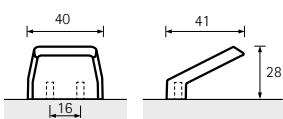

3 Schwarz matt
Matt black
Noir mat
Zwart mat

		☐
1	9 105 793	100
2	9 105 794	100
3	9 345 412	100