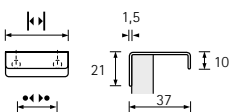

NEW MODERN

Narni

Edelstahl gebürstet
Brushed stainless steel
Inox brossé
Roestvrij staal geborsteld

Empoli

1 Verchromt glanz
Bright chrome plated
Chromé brillant
Verchromd glans

2 Verchromt matt
Matt chrome plated
Chromé mat
Verchromd mat

3 Edelstahl Optik gebürstet
Brushed stainless steel look
Aspect inox brossé
Roestvrij staal finish geborsteld

4 Schwarz matt
Matt black
Noir mat
Zwart mat

«»	»|		☐
20	30	9 995 574	75
50	60	9 158 400	50
80	90	9 206 741	50

		☐
1	9 995 541	70
2	9 995 540	70
3	9 995 542	70
4	9 325 364	70