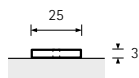

FOLK

Nica

1. 1 Echtleder hellbraun
   Light brown leather
   Cuir brun clair
   Lichtbruin leer

1. 2 Echtleder dunkelbraun
   Dark brown leather
   Cuir brun foncé
   Donkerbruin leer

1. 3 Echtleder schwarz
   Black leather
   Cuir noir
   Zwart leer

Befestigungsschraube siehe Seite 122
For fixing screw, see page 122
Vis de fixation, voir page 122
Voor bevestigingsschroef zie pagina 122

	•••	|||₁	|||₂	□
1	64	94	126	9 071 842 100
1	96	126	158	9 071 839 100
1	128	158	190	9 071 836 100
2	64	94	126	9 071 843 100
2	96	123	158	9 071 840 100
2	128	158	190	9 071 837 100
3	64	94	126	9 071 844 100
3	96	126	158	9 071 841 100
3	128	158	190	9 071 838 100

Filaga

1. 1 Echtleder hellbraun / Vernickelt matt
   Light brown leather / Matt nickel plated
   Cuir brun clair / Nickelé mat
   Lichtbruin leer / Vernikkeld mat

1. 2 Echtleder dunkelbraun / Vernickelt matt
   Dark brown leather / Matt nickel plated
   Cuir brun foncé / Nickelé mat
   Donkerbruin leer / Vernikkeld mat

1. 3 Echtleder schwarz / Vernickelt matt
   Black leather / Matt nickel plated
   Cuir noir / Nickelé mat
   Zwart leer / Vernikkeld mat

	□
1	9 113 691 175
2	9 113 594 175
3	9 113 694 175