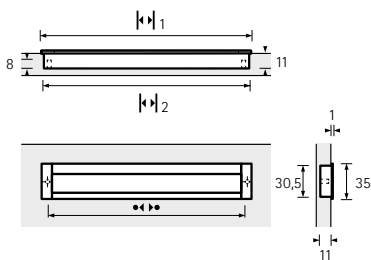

NEW MODERN

Nidum

1 Aluminium Optik
Aluminium look
Aspect aluminium
Aluminiumkleurig

2 Schwarz matt
Matt black
Noir mat
Zwart mat

Spira

1 Aluminium eloxiert
Aluminium, anodised
Aluminium anodisé
Aluminium geëloxeerd

2 Schwarz matt
Matt black
Noir mat
Zwart mat

3 Endkappen-Set / Aluminium Optik
Set of end caps / Aluminium look
Kit d'embouts / Aspect aluminium
Eindkappen set / Aluminiumkleurig

4 Endkappen-Set / Schwarz matt
Set of end caps / Matt black
Kit d'embouts / Noir mat
Eindkappen set / Zwart mat

	•••	k₁	k₂		□
1	96	111	107	9 071 060	25
1	128	143	139	9 071 071	25
1	160	175	171	9 071 073	25
1	192	207	203	9 071 075	25
2	96	111	107	9 345 415	25
2	128	143	139	9 345 416	25
2	160	175	171	9 345 417	25
2	192	207	203	9 345 418	25

		□	○
1	0 115 314	6	○
2	9 347 582	6	○
3	0 115 298	100	
4	9 347 583	100