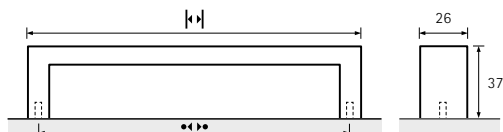

Paliano

1 Edelstahl Optik gebürstet
Brushed stainless steel look
Aspect inox brossé
Roestvrij staal finish geborsteld

2 Schwarz matt
Matt black
Noir mat
Zwart mat

Ponte

Edelstahl gebürstet
Brushed stainless steel
Inox brossé
Roestvrij staal geborsteld

	•••	|•|		□
1	192	228	9 348 216	30
1	224	260	9 348 217	25
2	192	228	9 348 218	30
2	224	260	9 348 219	25

	•••	|•|		□
	160	173	0 115 385	25
	192	205	0 115 060	50
	320	333	0 115 387	20