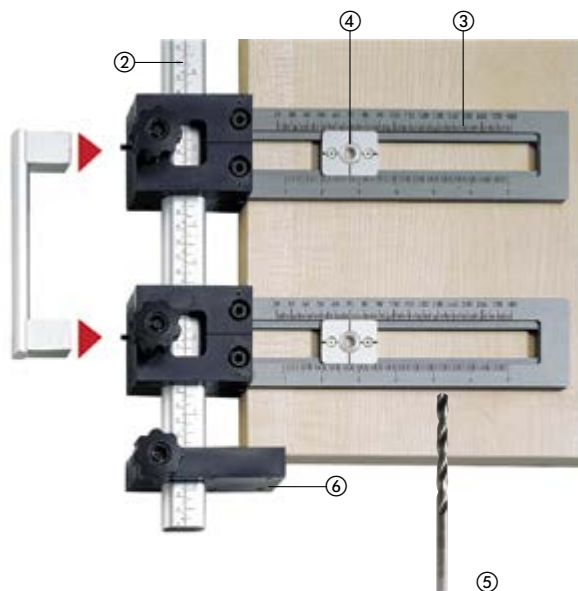

1. 2 Accura drill templates for handles
   - 2 drill plates with guide sleeve for 5 mm high-powered high-speed steel twist drill
   - 1 Accura slide rail with measuring scale in mm and inch, Length 500mm
   - 1 adjustable stop for front edge alignment
- ② Accura rail with metric and imperial measuring scale, with "System 32" marking points
3. ┆ 500 mm
   - ┆ 1000 mm
   - ┆ 1500 mm
   - ┆ 2000 mm
- ③ Accura drill template for handles, including drilling plate with guide sleeve for 5 mm HSS twist drill bits aluminium/plastic
- ④ Replacement slide rail with drilling bushes for Accura drilling templates for handles
- ⑤ 5 mm twist drill bit
- ⑥ Adjustable stop for fronts and individual (dismantled) cabinet sides, plastic

Gabarit de perçage Accura, kit pour poignées comprenant:

1. 2 matrices de perçage Accura pour poignées
   - 2 plaques de perçage avec douille de guidage pour mèche à spirale à coupe rapide haute performance
   - 1 rail Accura avec graduation en mm et en pouces, Longueur 500mm
   - 1 butée réglable pour façades
- ② Rail Accura avec graduation en mm et en pouces, avec points de repérage système 32
3. ┆ 500 mm
   - ┆ 1000 mm
   - ┆ 1500 mm
   - ┆ 2000 mm
- ③ Matrices de perçage Accura pour poignées, plaques de perçage avec douilles de guidage incl. pour mèche à spirale 5 mm aluminium/plastique
- ④ Coulisse de rechange avec douille de perçage pour matrices de perçage Accura pour poignées
- ⑤ Mèche à spirale 5 mm
- ⑥ Butée réglable pour façades et côtés de caisson (démontés), plastique

Accura-boormal, set voor grepen bestaat uit:

1. 2 Accura-boorlichamen voor grepen
   - 2 Verstelbare boorhulzen voor 5mm HSS-spiraalboor
   - 1 Accura-rail 500 mm met maatverdeling in mm en inch
   - 1 instelbare aanslag voor frontplaten
- ② Accura-rail met maatverdeling in mm en inch, met markeringspunten voor "Systeem 32"
3. ┆ 500 mm
   - ┆ 1000 mm
   - ┆ 1500 mm
   - ┆ 2000 mm
- ③ Accura-boorlichaam voor grepen, boorplaat met boorhuls voor 5 mm HSS-spiraalboor aluminium/kunststof
- ④ Vervang- en verstelbare boorhulzen voor Accura-boorlichaam
- ⑤ Spiraalboor 5 mm
- ⑥ Instelbare aanslag voor fronten en aparte (gedemonteerde) kastzijwanden uit kunststof

	┆	□
2	500	0 044 763 1
2	1000	0 070 264 1
2	1500	0 070 264 1
2	2000	0 020 014 1
3		0 044 765 1
4		0 044 767 1
5		0 044 766 1
6		0 070 266 1