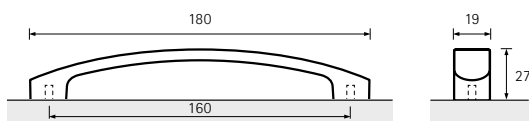

Salona

1. 1 Edelstahl Optik gebürstet
   Brushed stainless steel look
   Aspect inox brossé
   Roestvrij staal finish geborsteld

1. 2 Schwarz matt
   Matt black
   Noir mat
   Zwart mat

1	1 170 155	30
2	9 345 440	30

Suasa

1. 1 Verchromt glanz
   Bright chrome plated
   Chromé brillant
   Verchromd glans

1. 2 Edelstahl Optik gebürstet
   Brushed stainless steel look
   Aspect inox brossé
   Roestvrij staal finish geborsteld

1. 3 Schwarz matt
   Matt black
   Noir mat
   Zwart mat

1	9 112 916	25
2	9 112 915	25
3	9 345 443	25