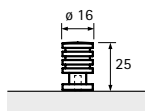

3 Schwarz matt
Matt black
Noir mat
Zwart mat

1	9 348 245	100
2	9 348 246	100
3	9 348 247	100