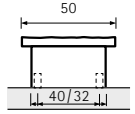

Solda

1 Verchromt glanz
Bright chrome plated
Chromé brillant
Verchromd glans

2 Schwarz matt
Matt black
Noir mat
Zwart mat

Londa

1 Verchromt glanz
Bright chrome plated
Chromé brillant
Verchromd glans

2 Schwarz matt
Matt black
Noir mat
Zwart mat

		☐
1	9 113 404	20
2	9 269 741	20

		☐
1	9 113 397	20
2	9 269 742	20