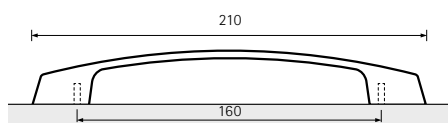

ORGANIC

Fectio

- 1 Verchromt matt
  Matt chrome plated
  Chromé mat
  Verchromd mat

- 2 Edelhstahl Optik gebürstet
  Brushed stainless steel look
  Aspect inox brossé
  Roestvrij staal finish geborsteld

		☐
1	9 112 615	50
2	9 112 613	50

Vantania

- 1 Verchromt glanz
  Bright chrome plated
  Chromé brillant
  Verchromd glans

- 2 Verchromt matt
  Matt chrome plated
  Chromé mat
  Verchromd mat

- 3 Edelhstahl Optik gebürstet
  Brushed stainless steel look
  Aspect inox brossé
  Roestvrij staal finish geborsteld

- 4 Schwarz matt
  Matt black
  Noir mat
  Zwart mat

		☐
1	9 113 211	25
2	9 113 210	25
3	1 170 158	25
4	9 345 449	25