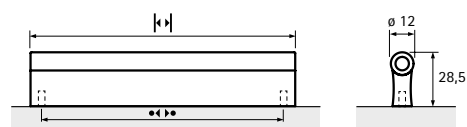

	•••	•		□
1	128	140	9 348 206	60
1	160	172	9 348 207	35
1	192	204	9 348 208	35
1	224	236	9 348 209	35
2	128	140	9 348 201	60
2	160	172	9 348 203	35
2	192	204	9 348 204	35
2	224	236	9 348 205	35

Como

1 Edelstahl gebürstet /
Edelstahl Optik gebürstet
Brushed stainless steel /
Brushed stainless steel look
Inox brossé / Aspect inox brossé
Roestvrij staal geborsteld /
Roestvrij staal finish geborsteld