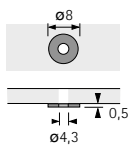

9 077 861	1000