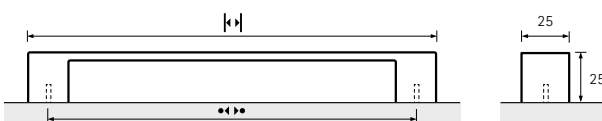

NEW MODERN

Cheam

1. 1 Edelstahl Optik gebürstet
   Brushed stainless steel look
   Aspect inox brossé
   Roestvrij staal finish geborsteld

1. 2 Schwarz matt
   Matt black
   Noir mat
   Zwart mat

Tornea

1. 1 Verchromt glanz
   Bright chrome plated
   Chromé brillant
   Verchromd glans

1. 2 Edelstahl Optik gebürstet
   Brushed stainless steel look
   Aspect inox brossé
   Roestvrij staal finish geborsteld

1. 3 Schwarz matt
   Matt black
   Noir mat
   Zwart mat

1. 4 Gold Optik matt gebürstet
   Gold look matt brushed
   Aspect doré brossé mat
   Goudkleurig mat geborsteld

	•••	|•|		□
1	128	163	9 268 262	20
1	160	195	9 268 219	25
1	192	227	9 113 212	20
2	128	163	9 252 428	20
2	160	195	9 252 429	25
2	192	227	9 252 430	20

	•••	|•|		□
1	128	138	9 112 938	50
1	192	202	9 112 941	50
2	128	138	9 112 940	50
2	192	202	9 112 943	50
3	128	138	9 269 731	50
3	192	202	9 269 732	50
4	128	138	9 347 592	50
4	192	202	9 347 593	50