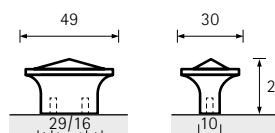

3 Schwarz matt Vintage
Matt black vintage
Noir mat vintage
Zwart mat vintage

		☐
1 9 112 607	40	
2 9 206 137	40	
3 9 206 138	40