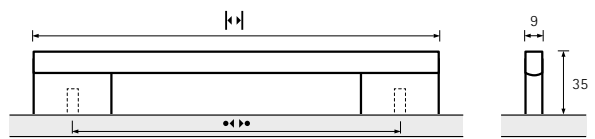

	□
1	9 113 501 30
2	9 113 502 30
3	9 345 393 30

Imperia

Edeldahl Optik gebürstet
Brushed stainless steel look
Aspect inox brossé
Roestvrij staal finish geborsteld

•••	•	□
192	220	9 995 585 40
224	252	9 995 586 40
320	348	9 995 587 40
448	476	9 995 588 40