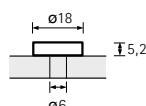

Bevestigingsvoet met M4
schroefdraad voor leren grepen
Gela en Galati
Zink

5 Schwarz matt
Matt black
Noir mat
Zwart mat

		□
1	9 113 651	200
2	9 113 652	200
3	9 113 653	200
4	9 113 654	200
5	9 347 594	200