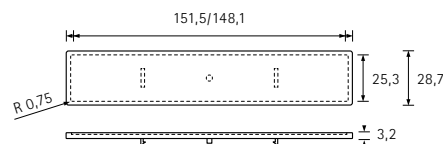

- 3 Edelstahl Optik
Stainless steel look
Aspect inox
Roestvrij staal finish

1	9 086 698	25
2	9 086 702	25
3	9 086 701	25

1	9 086 695	25
2	9 086 697	25
3	9 086 696	25

TOUCH-IN

Touch-in modular modular modulaire modulair