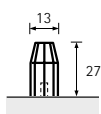

115 Altedo

112 Matane

FOLK

Ponzone

1 Zinn Optik antik
Antique pewter look
Aspect étain antique
Tinkleurig antiek

2 Bronze Optik antik
Antique bronze look
Aspect bronze antique
Bronskleurig antiek

1	9 206 136	50		
2	9 113 430	50		