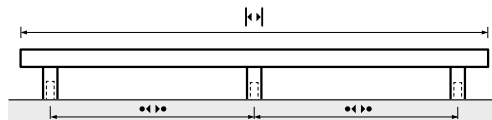

NEW MODERN

Hale

1. 1 Verchromt glanz
   Bright chrome plated
   Chromé brillant
   Verchroomd glans

	•••	||		□
1	96	156	9 070 807	20
1	128	188	9 070 809	40
1	160	220	9 070 811	40
1	192	252	9 070 817	40
1	224	284	9 070 821	50
1	288	348	9 070 813	25
1	352	412	9 070 825	25
1	448	508	9 070 803	25
1	480	540	9 070 816	25

1. 2 Edelstahl Optik gebürstet
   Brushed stainless steel look
   Aspect inox brossé
   Roestvrij staal finish geborsteld

	•••	||		□
2	96	156	9 070 674	20
2	128	188	9 070 750	40
2	160	220	9 070 796	40
2	184	244	9 070 746	40
2	192	252	9 070 765	40
2	224	284	9 070 763	50
2	234	294	9 070 742	50
2	284	344	9 070 734	50
2	288	348	9 070 759	25
2	334	394	9 070 733	25
2	352	412	9 070 758	25
2	384	444	9 070 732	25
2	434	494	9 070 736	25
2	448	508	9 070 756	25
2	480	540	9 070 753	25
2	484	544	9 070 738	25
2	784	844	9 070 743	20
2	2 x 453,5	967	9 070 747	15
2	2 x 540	1140	9 070 751	15
2	2 x 620	1300	9 070 755	15

1. 3 Schwarz matt
   Matt black
   Noir mat
   Zwart mat

	•••	||		□
3	96	156	9 306 950	20
3	128	188	9 306 951	40
3	160	220	9 306 952	40
3	192	252	9 306 953	40
3	224	284	9 306 954	50
3	288	348	9 306 955	25
3	352	412	9 306 956	25
3	448	508	9 306 958	25
3	480	540	9 306 959	25