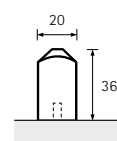

Egara

1. 1 Zinn Optik gebürstet
   Brushed pewter effect
   Aspect étain brossé
   Tinkleurig geborsteld

1. 2 Messing Optik antik gebürstet
   Brushed antique brass look
   Aspect laiton antique brossé
   Messingkleurig antiek geborsteld

1. 3 Bronze Optik antik gebürstet
   Brushed antique bronze look
   Aspect bronze antique brossé
   Bronskleurig antiek geborsteld

			☐
1	9 071 720	20	
2	9 071 719	20	
3	9 071 718	20	

Bruxella

1. Edelstahl Optik gebürstet
   Brushed stainless steel look
   Aspect inox brossé
   Roestvrij staal finish geborsteld

			☐
	9 112 619	50