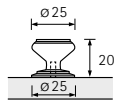

- 2 Messing Optik glanz
  Bright brass look
  Aspect laiton brillant
  Messingkleurig glanzend

1	9 071 110	75
2	9 071 109	75