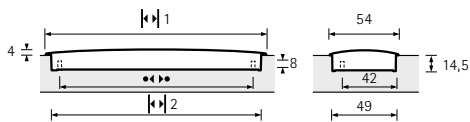

Misia

1 Aluminium Optik
Aluminium look
Aspect aluminium
Aluminiumkleurig

2 Vernickelt matt Optik
Matt nickel plated look
Aspect nickelé mat
Vernikkeld mat

3 Schwarz matt
Matt black
Noir mat
Zwart mat

Apolda

Edelstahl gebürstet
Brushed stainless steel
Inox brossé
Roestvrij staal geborsteld

	•••	k|1	k|2		□
1	96	116	111	0 115 181	50
1	160	180	176	0 115 127	25
2	96	116	111	0 115 182	50
2	160	180	176	0 115 183	25
3	96	116	111	9 345 413	50
3	160	180	176	9 345 414	25

	□
	9 191 745 20