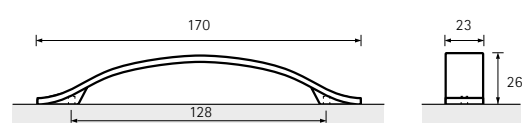

NEW MODERN

Celista

1. 1 Weiß
   White
   Blanc
   Wit

1. 2 Edelstahl Optik gebürstet
   Brushed stainless steel look
   Aspect inox brossé
   Roestvrij staal finish geborsteld

1. 3 Schwarz matt
   Matt black
   Noir mat
   Zwart mat

		☐
1	9 082 137	25
2	9 080 838	25
3	9 082 136	25

Genoa

1. 1 Verchromt glanz
   Bright chrome plated
   Chromé brillant
   Verchromd glans

1. 2 Edelstahl Optik gebürstet
   Brushed stainless steel look
   Aspect inox brossé
   Roestvrij staal finish geborsteld

1. 3 Schwarz matt
   Matt black
   Noir mat
   Zwart mat

		☐
1	9 065 611	30
2	9 065 612	30
3	9 345 394	30