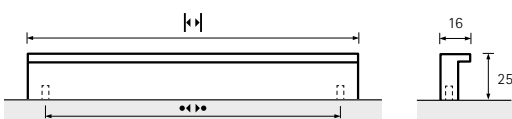

NEW MODERN

Rovigo

1 Verchromt glanz
Bright chrome plated
Chromé brillant
Verchromd glans

3 Edilstahl Optik gebürstet
Brushed stainless steel look
Aspect inox brossé
Roestvrij staal finish geborsteld

2 Aluminium eloxiert
Aluminium, anodised
Aluminium anodisé
Aluminium geëloxeerd

4 Schwarz matt
Matt black
Noir mat
Zwart mat

	•••	|•|		□		•••	|•|		□
1	64	79	9 204 195	40	3	64	79	9 204 196	40
1	96	111	9 204 022	35	3	96	111	9 204 025	35
1	128	143	9 204 023	25	3	128	143	9 204 026	25
1	160	175	9 113 297	25	3	160	175	9 113 298	25
1	192	207	9 204 024	25	3	192	207	9 204 027	25
1	224	239	9 113 299	25	3	224	239	9 113 300	25
2	64	79	9 204 197	40	4	64	79	9 345 434	40
2	96	111	9 204 028	35	4	96	111	9 345 435	35
2	128	143	9 204 029	25	4	128	143	9 345 436	25
2	160	175	9 204 030	25	4	160	175	9 345 437	25
2	192	207	9 204 031	25	4	192	207	9 345 438	25
2	224	239	9 204 032	25	4	224	239	9 345 439	25
2	8 x 224	2000	9 204 033	8