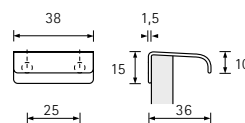

NEW MODERN

Narni

Edelstahl gebürstet
Brushed stainless steel
Inox brossé
Roestvrij staal geborsteld

Empoli

1 Verchromt glanz
Bright chrome plated
Chromé brillant
Verchromd glans

2 Verchromt matt
Matt chrome plated
Chromé mat
Verchromd mat

3 Edelstahl Optik gebürstet
Brushed stainless steel look
Aspect inox brossé
Roestvrij staal finish geborsteld

4 Schwarz matt
Matt black
Noir mat
Zwart mat

«»	»|		☐
20	30	9 995 574	75
50	60	9 158 400	50
80	90	9 206 741	50

		☐
1	9 995 541	70
2	9 995 540	70
3	9 995 542	70
4	9 325 364	70