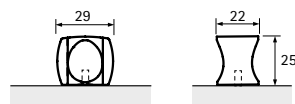

- 3 Schwarz matt
  Matt black
  Noir mat
  Zwart mat

1	9 348 282	30
2	9 348 281	30
3	9 348 283	30