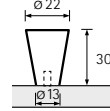

1. Edelstahl gebürstet
   Brushed stainless steel
   Inox brossé
   Roestvrij staal geborsteld

	Ø	H	Weight
	22	30	100