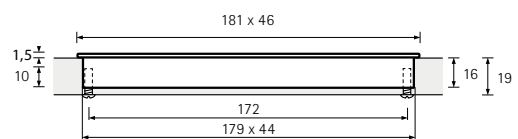

TOUCH-IN

Touch-in modular modular modulaire modulair

1. 1 Verchromt glanz
   Bright chrome plated
   Chromé brillant
   Verchromd glans

1. 2 Edelhstahl Optik gebürstet
   Brushed stainless-steel look
   Aspect inox brossé
   Roestvrij staal finish geborsteld

1. 1 Verchromt glanz
   Bright chrome plated
   Chromé brillant
   Verchromd glans

1. 2 Edelhstahl Optik gebürstet
   Brushed stainless-steel look
   Aspect inox brossé
   Roestvrij staal finish geborsteld

1	9 086 694	25	
2	9 086 693	25	

1	9 086 692	25	
2	9 086 691	25