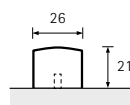

FOLK

Ponzone

1 Zinn Optik antik
Antique pewter look
Aspect étain antique
Tinkleurig antiek

2 Bronze Optik antik
Antique bronze look
Aspect bronze antique
Bronskleurig antiek

1	9 206 136	50		
2	9 113 430	50		

Ponti

1 Zinn Optik antik
Antique pewter look
Aspect étain antique
Tinkleurig antiek

2 Bronze Optik antik
Antique bronze look
Aspect bronze antique
Bronskleurig antiek

1	9 206 134	200		
2	9 113 429	200