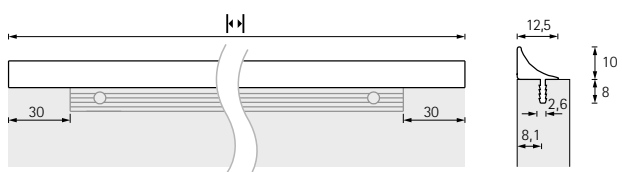

9 237 970 10  

NEW MODERN

Riaza

- 1 Edelstahl Optik gebürstet
Brushed stainless steel look
Aspect inox brossé
Roestvrij staal finish geborsteld

- 2 Schwarz matt
Matt black
Noir mat
Zwart mat

			□
1	295	9 208 089	30
1	395	9 208 090	20
1	445	9 208 091	20
1	495	9 208 092	20
1	595	9 208 093	20
1	795	9 208 094	20
1	895	9 208 095	20
<hr/>			
2	295	9 266 095	30
2	395	9 266 096	20
2	445	9 266 097	20
2	495	9 266 098	20
2	595	9 266 099	20
2	795	9 266 100	20
2	895	9 266 101	20