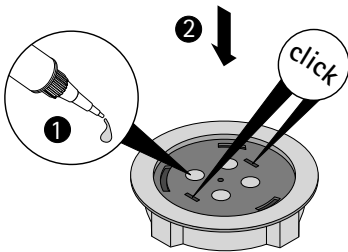

TOUCH-IN

Touch-in modular modular modulaire modulair

Dekorelemente (ABS) zum Selbstlackieren
Trim panels (ABS) for laquer coating
Élément décoratif (ABS) à laquer soi-même
Decoratief element (ABS) om zelf te lakken