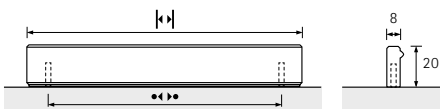

Stabia

	«»	|«|		□
1	96	108	9 209 060	100
1	128	140	9 209 061	50
2	96	108	0 115 023	100
2	128	140	0 115 021	50
3	96	108	9 204 161	100
3	128	140	9 204 162	50
4	96	108	9 345 441	100
4	128	140	9 345 442	50