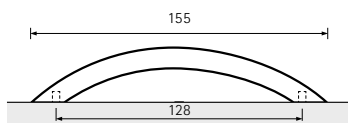

Egara

1. 1 Zinn Optik gebürstet
   Brushed pewter effect
   Aspect étain brossé
   Tinkleurig geborsteld

1. 2 Messing Optik antik gebürstet
   Brushed antique brass look
   Aspect laiton antique brossé
   Messingkleurig antiek geborsteld

1. 3 Bronze Optik antik gebürstet
   Brushed antique bronze look
   Aspect bronze antique brossé
   Bronskleurig antiek geborsteld

			☐
1	9 071 720	20	
2	9 071 719	20	
3	9 071 718	20	

Bruxella

1. Edelstahl Optik gebürstet
   Brushed stainless steel look
   Aspect inox brossé
   Roestvrij staal finish geborsteld

			☐
	9 112 619	50