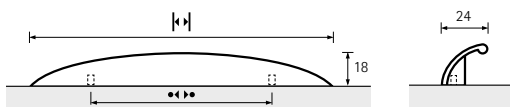

ORGANIC

Trento

1 Verchromt glanz
Bright chrome plated
Chromé brillant
Verchroomd glans

2 Edelstahl Optik gebürstet
Brushed stainless steel look
Aspect inox brossé
Roestvrij staal finish geborsteld

3 Schwarz matt
Matt black
Noir mat
Zwart mat

Meana

1 Edelstahl Optik gebürstet
Brushed stainless steel look
Aspect inox brossé
Roestvrij staal finish geborsteld

2 Schwarz matt
Matt black
Noir mat
Zwart mat

	•••	|•|		□
1	32	93	9 070 095	100
1	96	171	9 070 123	50
2	32	93	9 070 121	100
2	96	171	9 070 125	50
3	32	93	9 345 446	100
3	96	171	9 345 447	50

		□
1	9 114 539	25
2	9 345 400	25