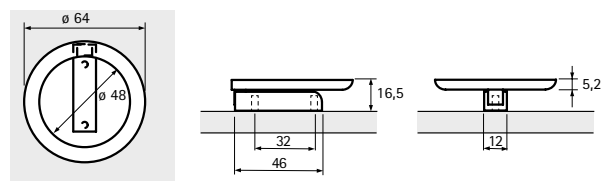

Bellante

- 1 Edelstahl Optik gebürstet
  Brushed stainless steel look
  Aspect inox brossé
  Roestvrij staal finish geborsteld

- 2 Schwarz matt
  Matt black
  Noir mat
  Zwart mat

Campli

- 1 Edelstahl Optik gebürstet /
  Schwarz matt
  Brushed stainless steel look /
  Matt black
  Aspect inox brossé / Noir mat
  Roestvrij staal finish geborsteld /
  Zwart mat

- 2 Gold Optik matt gebürstet /
  Schwarz matt
  Gold look matt brushed / Matt black
  Aspect doré brossé mat / Noir mat
  Goudkleurig mat geborsteld /
  Zwart mat

1	9 348 287	25
2	9 348 288	25

1	9 348 211	40
2	9 348 210	40