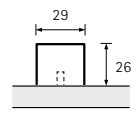

Solda

1 Verchromt glanz
Bright chrome plated
Chromé brillant
Verchromd glans

2 Schwarz matt
Matt black
Noir mat
Zwart mat

Londa

1 Verchromt glanz
Bright chrome plated
Chromé brillant
Verchromd glans

2 Schwarz matt
Matt black
Noir mat
Zwart mat

		☐
1	9 113 404	20
2	9 269 741	20

		☐
1	9 113 397	20
2	9 269 742	20