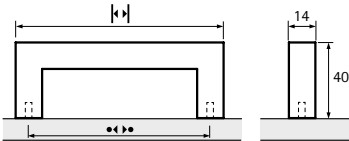

			☐
1	9 113 181	50	
2	9 113 179	50	
3	9 113 180	50	

•••			☐
128	152	9 266 562	30
160	184	9 266 563	20
192	216	9 266 564	20
224	248	9 266 565	20

FOLK

Peoria

Schwarz matt
Matt black
Noir mat
Zwart mat

•••	•		□
96	110	9 351 773	20
128	142	9 351 774	40
160	174	9 351 775	50
192	206	9 351 776	50