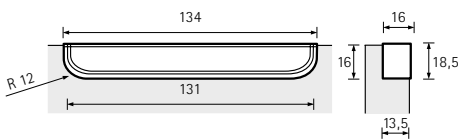

Genzone

- 1 Verchromt glanz
  Bright chrome plated
  Chromé brillant
  Verchromd glans

- 2 Edeldahl Optik gebürstet
  Brushed stainless steel look
  Aspect inox brossé
  Roestvrij staal finish geborsteld

- 3 Schwarz matt
  Matt black
  Noir mat
  Zwart mat

Capris

- 1 Aluminium eloxiert
  Aluminium, anodised
  Aluminium anodisé
  Aluminium geëloxeerd

- 2 Edeldahl Optik gebürstet
  Brushed stainless steel look
  Aspect inox brossé
  Roestvrij staal finish geborsteld

- 3 Endkappen-Set / Aluminium Optik
  Set of end caps / Aluminium look
  Kit d'embouts / Aspect aluminium
  Eindkappen set / Aluminiumkleurig

- 4 Endkappen-Set / Edeldahl Optik gebürstet
  Set of end caps / Brushed stainless steel look
  Kit d'embouts / Aspect inox brossé
  Eindkappen set / Roestvrij staal finish geborsteld

			☐
1	9 145 262	50	
2	9 145 263	50	
3	9 347 581	50	

			☐
1	9 149 293	8	⊙
2	9 149 296	8	⊙
3	0 115 028	50	
4	0 115 049	50