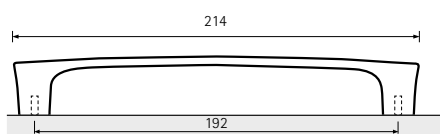

DELUXE

Istrana

1 Edelstahl Optik gebürstet
Brushed stainless steel look
Aspect inox brossé
Roestvrij staal finish geborsteld

2 Schwarz matt
Matt black
Noir mat
Zwart mat

		☐
1	9 132 312	25
2	9 345 395	25

Itri

1 Edelstahl Optik gebürstet
Brushed stainless steel look
Aspect inox brossé
Roestvrij staal finish geborsteld

2 Schwarz matt
Matt black
Noir mat
Zwart mat

		☐
1	9 132 314	30
2	9 345 396	30