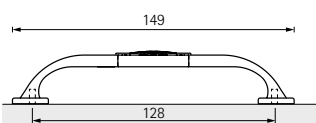

Siradia

1. 1 Zinn Optik antik
   Antique pewter look
   Aspect étain antique
   Tinkleurig antiek

1. 2 Messing Optik antik
   Antique brass look
   Aspect laiton antique
   Messingkleurig antiek

Sertao

1. 1 Zinn Optik antik
   Antique pewter look
   Aspect étain antique
   Tinkleurig antiek

1. 2 Messing Optik antik
   Antique brass look
   Aspect laiton antique
   Messingkleurig antiek

		☐
1	9 208 026	25
2	9 208 027	25

		☐
1	9 208 064	40
2	9 208 065	40