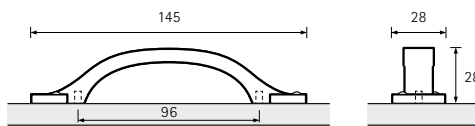

Meduno

Zinn Optik
Pewter effect
Aspect étain
Tinkleurig

	☐
9 112 662	50

Flavia

1 Vernickelt matt
Matt nickel plated
Nickelé mat
Vernikkeld mat

2 Zinn Optik
Pewter effect
Aspect étain
Tinkleurig

3 Schwarz matt
Matt black
Noir mat
Zwart mat

	☐
1	0 115 293 50
2	0 115 292 50
3	9 347 584 50

Emo

Edelstahl Optik gebürstet
Brushed stainless steel look
Aspect inox brossé
Roestvrij staal finish geborsteld

	☐
1 170 173	40