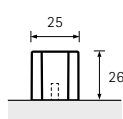

1	9 113 800	25	5	9 207 480 25
2	9 105 737	25	6	9 207 483 25
3	9 105 735	25	7	9 207 481 25
4	9 207 482	25	8	9 264 088 25