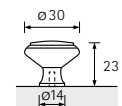

	9 112 646	100	

Solva

- 1 Messing Optik glanz
Bright brass look
Aspect laiton brillant
Messingkleurig glanzend

- 2 Messing Optik antik
Antique brass look
Aspect laiton antique
Messingkleurig antiek

1	9 070 575	75	
2	9 113 286	75	