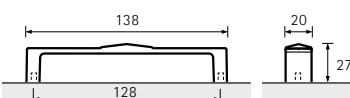

3 Schwarz matt Vintage
Matt black vintage
Noir mat vintage
Zwart mat vintage

		☐
1 9 112 601	50	
2 9 206 237	50	
3 9 206 239	50