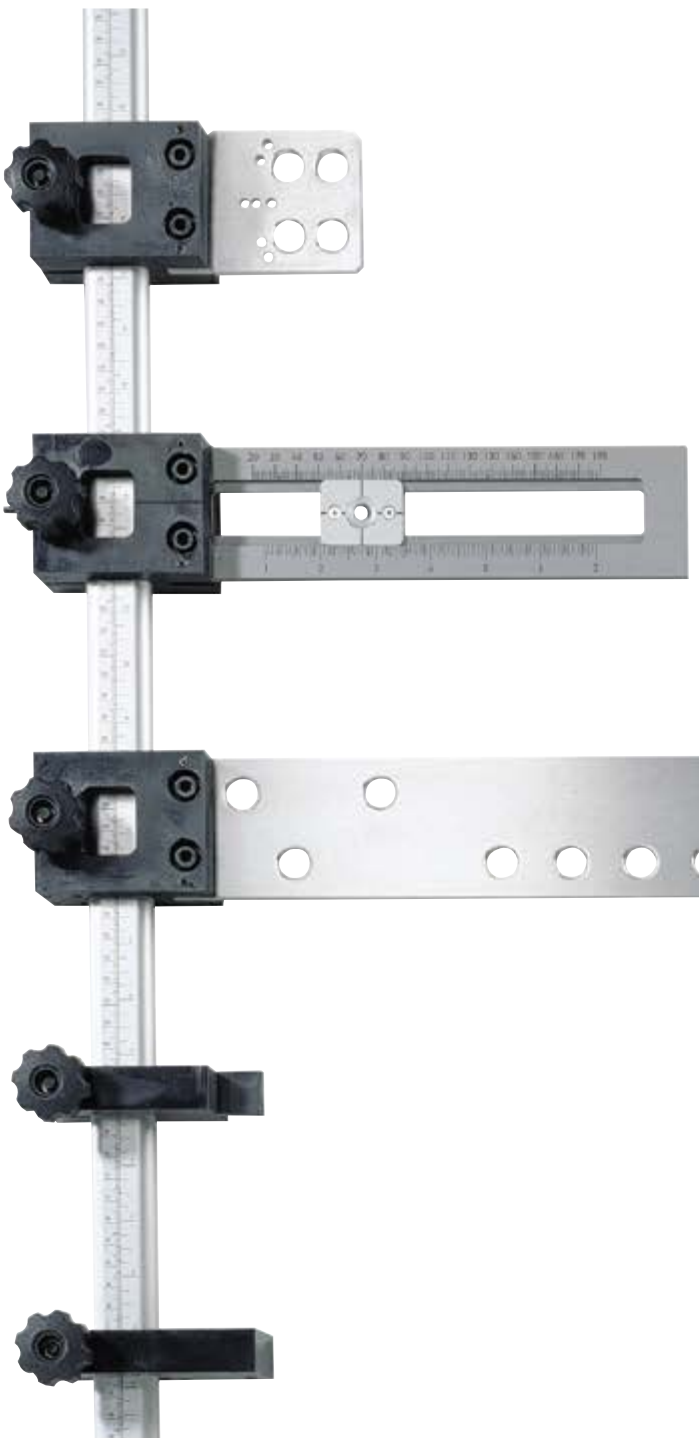

TOOLS

Accura-Bohrlehren Accura drilling gauge Matrices de perçage Accura Accura-boormal

Accura – die rationelle, wirtschaftliche und fachgerechte Universal-Bohrlehre im Baukastensystem
Accura - the practical and efficient universal modular drilling jig for perfect work results
Accura - le gabarit universel, en système de construction par blocs, rationnel, économique et approprié
Accura - de praktische en efficiënte modulaire boormal voor de vakman

Accura-Bohrkörper für Griffe
Drilling jigs for handles
La plaque Accura pour poignées
Accura-boorlichaam voor grepen

Unterschiedliche Bohrkörper und Anschläge lassen sich auf der Accura-Schiene mit Mess-Skala in mm und Inch (Längen von 500 bis 2000 mm) beliebig positionieren.
Different drilling templates and stops can be positioned anywhere on the Accura rail with metric and imperial measurement scale (lengths from 500 to 2000 mm).
Différentes plaques de perçage et butées se laissent positionner au choix sur le gabarit Accura (longueur de 500 à 2000 mm) avec des graduations en mm et pouces.
Verschillende boorlichamen en aanslagen laten zich op de Accura rail met meetschaal in mm en Inch (lengte van 500 tot 2000 mm) willekeurig positioneren.

Markierungen für Bohrungen im 32er Raster.
Markings for drilling holes for the 32 mm hole spacing system.
Marquage pour rangée de trous en système 32.
Markering voor boringen in het systeem 32 raster.