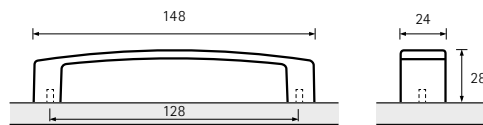

Zinn Optik
Pewter effect
Aspect étain
Tinkleurig

		☐
0 115 266	50	

Vesontio

Zinn Optik
Pewter effect
Aspect étain
Tinkleurig

		☐
9 112 635	25	

Luro

1 Zinn Optik
Pewter effect
Aspect étain
Tinkleurig

2 Messing Optik antik
Antique brass look
Aspect laiton antique
Messingkleurig antiek