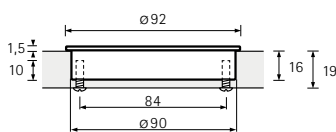

TOUCH-IN

Touch-in modular modular modulaire modulair

1. 1 Verchromt glanz
   Bright chrome plated
   Chromé brillant
   Verchromd glans

1. 2 Edelhstahl Optik gebürstet
   Brushed stainless-steel look
   Aspect inox brossé
   Roestvrij staal finish geborsteld

1. 1 Verchromt glanz
   Bright chrome plated
   Chromé brillant
   Verchromd glans

1. 2 Edelhstahl Optik gebürstet
   Brushed stainless-steel look
   Aspect inox brossé
   Roestvrij staal finish geborsteld

1	9 086 694	25	
2	9 086 693	25	

1	9 086 692	25	
2	9 086 691	25