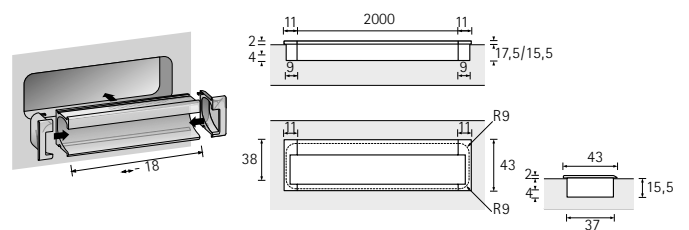

NEW MODERN

Nidum

1 Aluminium Optik
Aluminium look
Aspect aluminium
Aluminiumkleurig

2 Schwarz matt
Matt black
Noir mat
Zwart mat

Spira

1 Aluminium eloxiert
Aluminium, anodised
Aluminium anodisé
Aluminium geëloxeerd

2 Schwarz matt
Matt black
Noir mat
Zwart mat

3 Endkappen-Set / Aluminium Optik
Set of end caps / Aluminium look
Kit d'embouts / Aspect aluminium
Eindkappen set / Aluminiumkleurig

4 Endkappen-Set / Schwarz matt
Set of end caps / Matt black
Kit d'embouts / Noir mat
Eindkappen set / Zwart mat

	•••	k₁	k₂		□
1	96	111	107	9 071 060	25
1	128	143	139	9 071 071	25
1	160	175	171	9 071 073	25
1	192	207	203	9 071 075	25
2	96	111	107	9 345 415	25
2	128	143	139	9 345 416	25
2	160	175	171	9 345 417	25
2	192	207	203	9 345 418	25

		□	○
1	0 115 314	6	○
2	9 347 582	6	○
3	0 115 298	100	
4	9 347 583	100