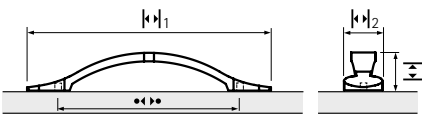

FOLK

Tribano

1 Zinn Optik antik
Antique pewter look
Aspect étain antique
Tinkleurig antiek

2 Messing Optik antik
Antique brass look
Aspect laiton antique
Messingleurig antiek

Taneto

1 Zinn Optik antik
Antique pewter look
Aspect étain antique
Tinkleurig antiek

2 Messing Optik antik
Antique brass look
Aspect laiton antique
Messingleurig antiek

	•••	•••₁	•••₂	☐	☐	
1	96	129	20	20	9 348 621	50
1	128	163	26	26	9 348 622	40
2	96	129	20	20	9 348 242	50
2	128	163	26	26	9 348 243	40

	☐	☐
1	9 348 623	60
2	9 348 244	60