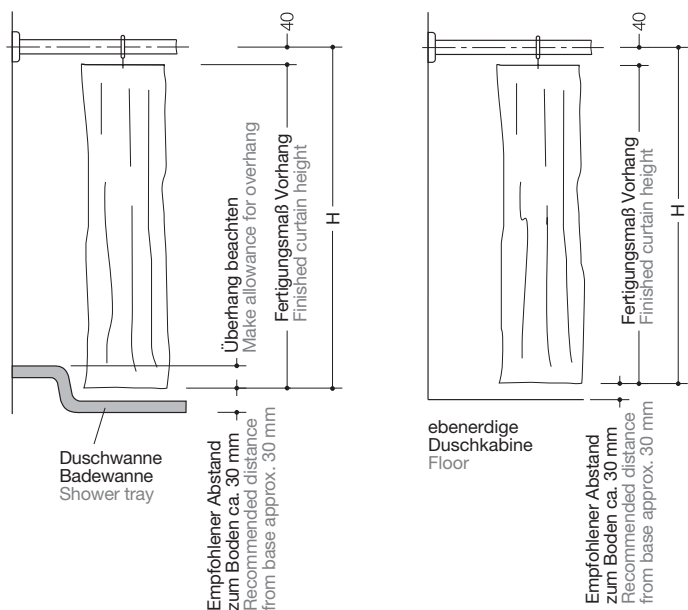

Erklärungen

H = Stangenmitte bis Unterkante Vorhang

F = Fertigbreite Vorhang (bei Breiteremittlung ggf. Zugabe für Faltenwurf beachten)

L = Länge der Vorhangstange

Checkliste

für Duschvorhang

Diese Angaben benötigen wir für Ihre Bestellung:

- Bestellnummer
- Stückzahl
- Dekor
- H in mm
- F in mm
- Beschriftungsfläche (Beschriftung, wenn gewünscht)

Station:
Etage:
Raum:

Alle Vorhangbreiten sind in individuellen Vorhanghöhen erhältlich.

Alle Vorhänge werden individuell auf Maß gefertigt und sind von Umtausch bzw. Rücknahme ausgeschlossen!

Empfehlung für die Montagehöhe der Duschvorhangstange

Die Montagehöhe sollte so gewählt werden, dass sich zwischen Vorhangstange und Decke ein liches Maß von mindestens 40 cm einstellt. Dies verhindert, dass sich der Vorhang beim Duschen an den Körper zieht.

Hinweis zu den Vorhangmaßen:

Das Vorhangmaß weicht von Ihrem Bestellmaß **40 mm** ab – siehe Skizze. Diese Abweichung ergibt sich aus dem Abstand zwischen Stangenmitte und Oberkante Duschvorhang.

Den Vorhang so bemessen, dass er nicht auf dem Wannenboden oder Fußboden aufliegt.

Bestellnummern siehe Rückseite

Explanation of coding

H = middle of rail to bottom edge of curtain

F = width of finished curtain (when ascertaining curtain width, take fold requirements into account as necessary)

L = length of curtain rail

Checklist

for shower curtains

We require the following information from you when you place your order:

- order number
- number of units required
- pattern type
- H in mm
- F in mm
- area for inscription (inscription if required)

Ward:
Floor:
Room:

All curtain widths are available in individual lengths, as required.

All curtains are manufactured individually and cannot be exchanged or taken back!

Recommendation for correct mounting height of shower curtain rail

The mounting height should be selected in such a way that a minimum of 40 cm clearance is left between the curtain rail and the ceiling. This prevents the curtain from pulling towards the user's body during showering.

Important

The curtain measurement differs from your order measurement by 40 mm – see sketch. This difference is the distance between the middle of the curtain rail and the top of the shower curtain.

The length of the curtain should be chosen in such a way that the curtain does not have contact with the bottom of the shower tray or with the floor.

For order numbers – see back