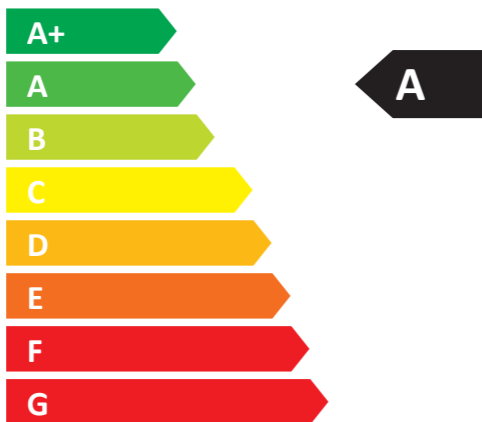

ENERG

енергия · ενεργεια

FRÄNKISCHE

profi-air 250 flex

46
dBA

250 m³/h

ENERGIA · ЕНЕРГИЯ · ΕΝΕΡΓΕΙΑ · ENERGIJA · ENERGY · ENERGIE · ENERGI

2019