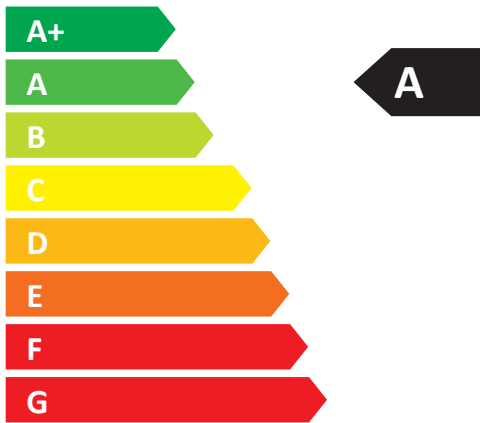

ENERG

енергия · ενεργεια

Y IJA

IE IA

FRÄNKISCHE

profi-air 400 touch

54
dBA

400 m³/h