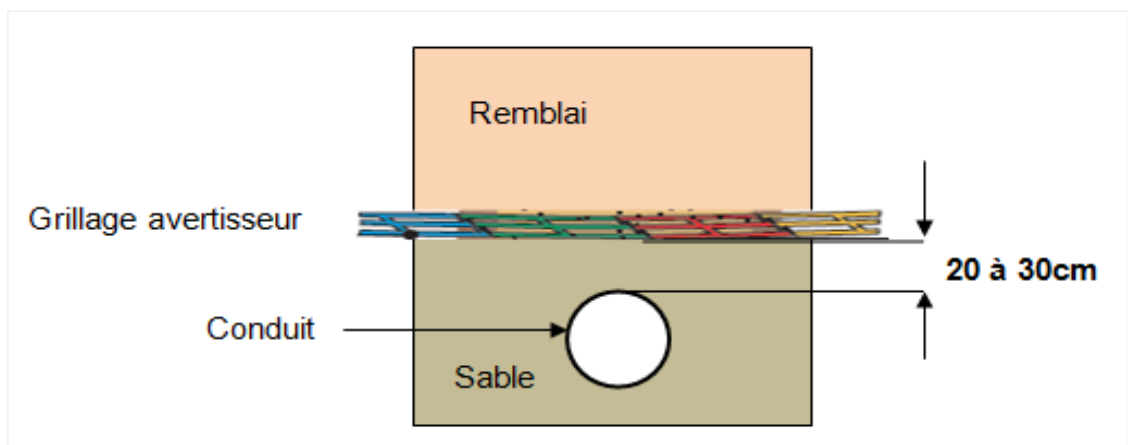

Grillages avertisseurs FF-Genius

Délivré par l'AFNOR, certifié conforme au référentiel NF 113 et à la norme NF EN 12613. (*)

Le dispositif avertisseur FF-Genius permet de prévenir de la présence d'un ouvrage enterré, mais aussi d'identifier la nature de l'ouvrage et de préciser son orientation.

Gamme + :

Le dispositif avertisseur bleu détectable conserve les caractéristiques du dispositif avertisseur avec, en plus, l'intégration dans sa structure d'un fil inoxydable isolé

Mise en œuvre dans une tranchée :

Références

Produit	N° article	Caractéristiques techniques	Condi.	Prix HT €/rouleau
FF-Genius Rouge	566.71.130	Largeur 30 cm	Rouleau 100 m	17,50
FF-Genius Vert	566.72.130	Largeur 30 cm	Rouleau 100 m	17,50
FF-Genius Bleu	566.73.130	Largeur 30 cm	Rouleau 100 m	17,50
FF-Genius Jaune	566.74.130	Largeur 30 cm	Rouleau 100 m	17,50
FF-Genius Marron	566.75.130	Largeur 30 cm	Rouleau 100 m	17,50
FF-Genius Blanc	566.77.130	Largeur 30 cm	Rouleau 100 m	17,50
FF-Genius Bleu détectable	566.73.139	Largeur 30 cm ; fil inoxydable isolé intégré à la structure pour être détecté. (dénudé à chaque extrémité des rouleaux pour connexion par épissure)	Rouleau 100 m	43,00