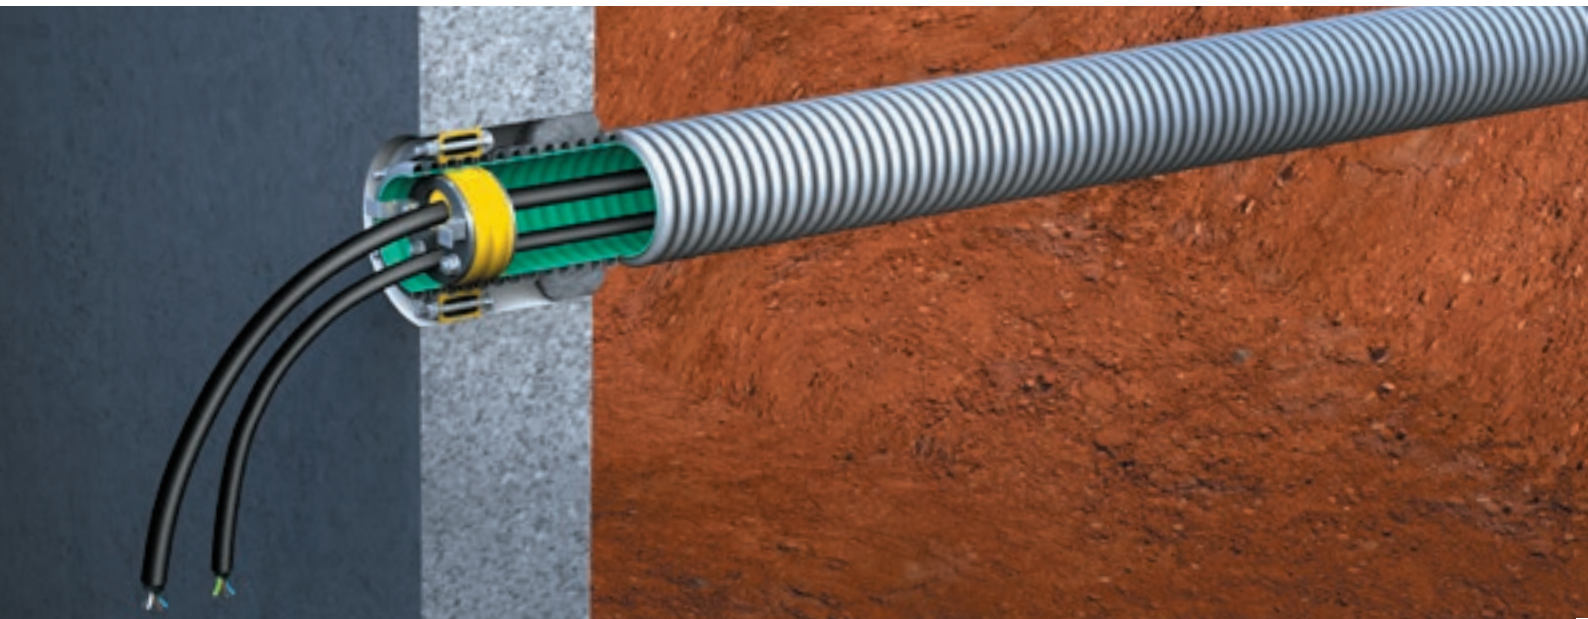

Kabu-FESH Set Elektro Boden

Die Einspartenhouseinführung im Set für Gebäude ohne Keller

Kabu-FESH Set Elektro B

Kabu-FESH Set Elektro B, das FRÄNKISCHE Einführungs-System Haus für die Sparte Elektro ist eine Einspartenhouseinführung im Set für Gebäude ohne Keller. Das Set besteht aus einem hochwertigen Kabelschutzrohr Kabuflex R plus Typ 750, einem Mauerkragen, einer sanddichten Endkappe SD sowie der dichtheitsgeprüften Innendichtung Kabu-IN DD zur sicheren Durchführung eines Strom- oder Telekommunikationskabels. Die Dichtheit des Systems ist geprüft nach DVGW VP 601.

Art.-Nr.	Type	Ring-inhalt [m]	für Kabeldurchmesser [mm]	Paletten-inhalt	VPE [STK]	Preis [€] pro Stück	Preis-gruppe
19241075	75	6	9 – 24	6	1	201,-	000
19242075	75	10	9 – 24	4	1	224,-	000
19241110	110	6	9 – 48	4	1	261,-	000
19242110	110	10	9 – 48	2	1	288,-	000

DIN EN 61386-24 (VDE 0605-24)
Druckbeanspruchung Typ 750

Vorteile	Anwendungsbereich
<ul style="list-style-type: none"> ■ Geeignet für die Verlegung gemäß VDE-AR-N 4100 ■ Geeignet für die Verlegung gemäß VDE-AR-N 4223 ■ Geeignet zur Gebäudeeinführung nach DIN 18012 ■ Gas- und druckwasserdicht: Type 75 bis 1,5 bar Type 110 bis 1 bar ■ CE konformes und VDE zugelassenes Schutzrohr Kabuflex R plus Typ 750 nach DIN EN 61386-24 mit Klassifizierung N750 	<ul style="list-style-type: none"> ■ WU-Beton Beanspruchungsklasse 1 nach DAfStb-Richtlinie ■ WU-Beton Beanspruchungsklasse 2 nach DAfStb-Richtlinie ■ W1-E nach DIN 18533, Abdichtung von erdberührten Bauteilen

Video zur
Hauseinführung

Kabu-IN

Zur gas- und druckwasserdichten Abdichtung von Strom- und Telekommunikationskabeln in Kabuflex R plus Rohren, z.B. bei Verbindungen zwischen Haus und Garten oder Garage und Verbindungen zwischen einzelnen Industriehallen oder Gewerbegebäuden