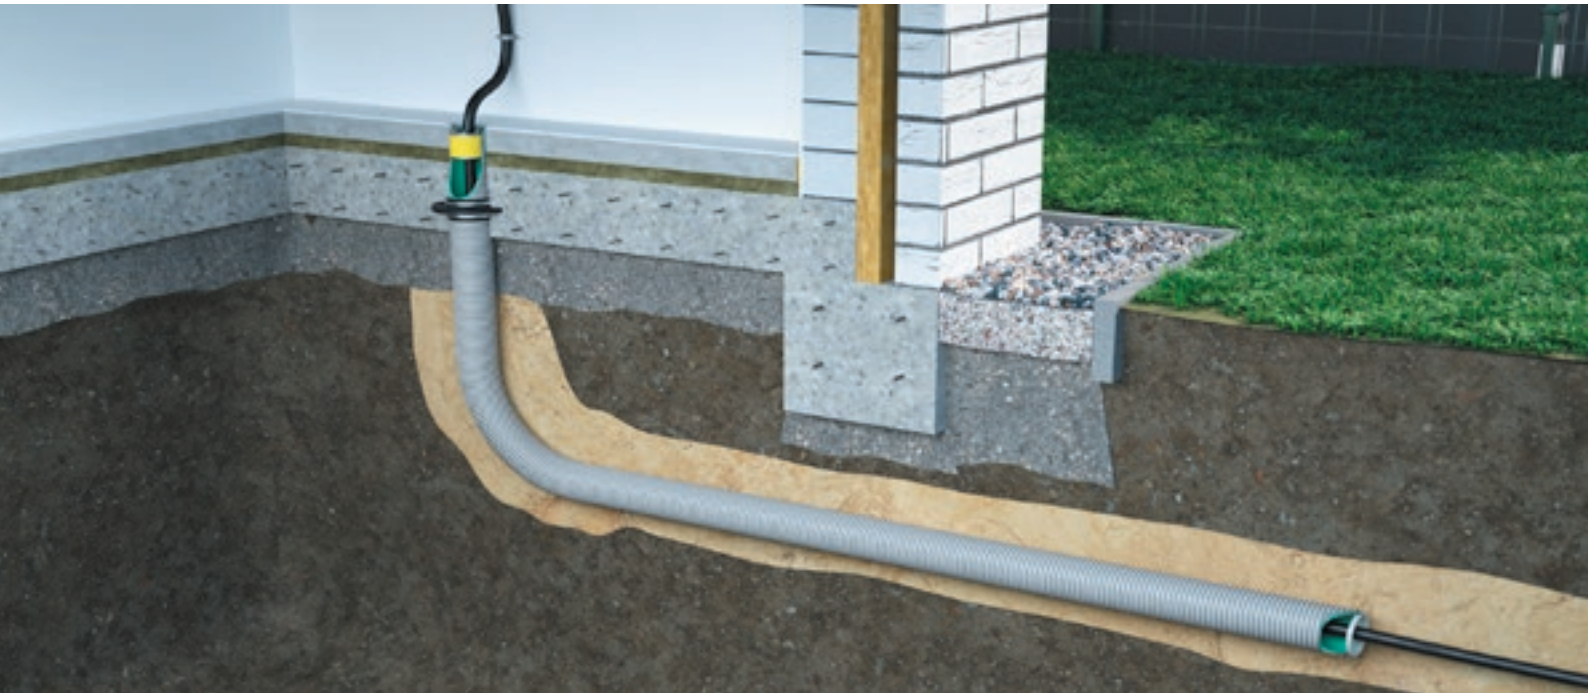

Kabu-FESH Set Elektro Boden

Die Einspartenhouseinführung im Set für Gebäude ohne Keller

Kabu-FESH Set Elektro B

Kabu-FESH Set Elektro B, das FRÄNKISCHE Einführungs-System Haus für die Sparte Elektro ist eine Einspartenhouseinführung im Set für Gebäude ohne Keller. Das Set besteht aus einem hochwertigen Kabelschutzrohr Kabuflex R plus Typ 750, einem Mauerkragen, einer sanddichten Endkappe SD sowie der dichtheitsgeprüften Innendichtung Kabu-IN DD zur sicheren Durchführung eines Strom- oder Telekommunikationskabels. Die Dichtheit des Systems ist geprüft nach DVGW VP 601.

DIN EN 61386-24 (VDE 0605-24)
Druckbeanspruchung Typ 750

Vorteile	Anwendungsbereich
<ul style="list-style-type: none"> ■ Geeignet für die Verlegung gemäß VDE-AR-N 4100 ■ Geeignet für die Verlegung gemäß VDE-AR-N 4223 ■ Geeignet zur Gebäudeeinführung nach DIN 18012 ■ Gas- und druckwasserdicht: Type 75 bis 1,5 bar Type 110 bis 1 bar ■ CE konformes und VDE zugelassenes Schutzrohr Kabuflex R plus Typ 750 nach DIN EN 61386-24 mit Klassifizierung N750 	<ul style="list-style-type: none"> ■ WU-Beton Beanspruchungsklasse 1 nach DAfStb-Richtlinie ■ WU-Beton Beanspruchungsklasse 2 nach DAfStb-Richtlinie ■ W1-E nach DIN 18533, Abdichtung von erdberührten Bauteilen

Video zur
Hauseinführung

Kabu-IN

Zur gas- und druckwasserdichten Abdichtung von Strom- und Telekommunikationskabeln in Kabuflex R plus Rohren, z.B. bei Verbindungen zwischen Haus und Garten oder Garage und Verbindungen zwischen einzelnen Industriehallen oder Gewerbegebäuden