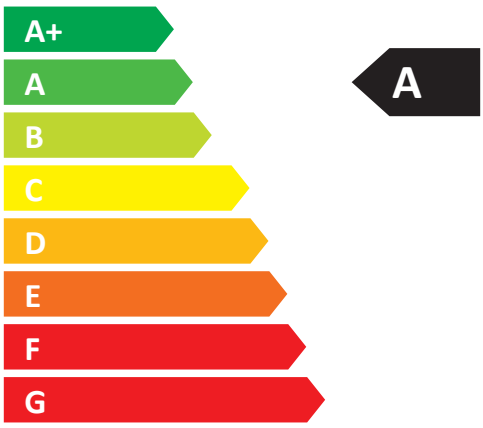

ENERG Y IJA
енергия · ενεργεια IE IA

FRÄNKISCHE profi-air 180 flat

49
dBA

180 m³/h