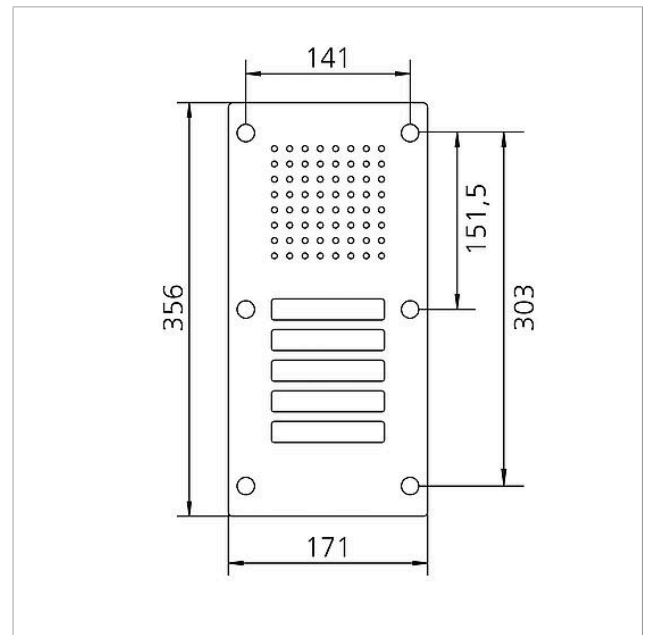

Zeichnungen / Montage