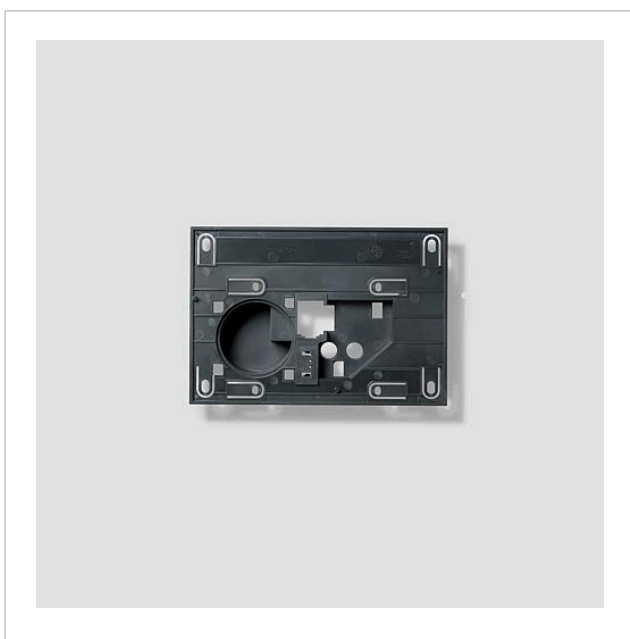

Wandmontageplatte
A 150-10

210013278-00

Produktbeschreibung

Ersatz-Wandmontageplatte für das Axiom In-Home-Bus A 150-10.

Wandmontageplatte
A 150-10

210013278

Seite 2

Zeichnungen / Montage

Wandmontageplatte
A 150-10

210013278

Seite 3

Weitere Dokumente

REACH Information

Zusatzinformation

798 kB

herunterladen