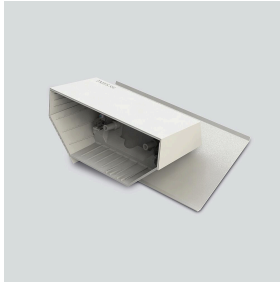

Tischzubehör für Siedle
Axiom Gateway
ZTA 180-0 W
210012430-00

Produktbeschreibung

Tischzubehör für das Siedle Axiom Gateway A 180-... zur Umrüstung von Wand- in Tischgerät. Rutschfeste Konsole mit Gummifüßen jedoch ohne Anschlussdose UAE 8(8).

Technische Daten

Anschlusskabel:	8-adrig 3 m lang mit RJ45-Stecker
Umgebungstemperatur:	+5 °C bis +40 °C

Tischzubehör für Siedle
Axiom Gateway
ZTA 180-0 W

210012430

Seite 2

Zeichnungen / Montage

Tischzubehör für Siedle
Axiom Gateway
ZTA 180-0 W

210012430

Seite 3

Weitere Dokumente

ZTA 180-0 Tischzubehör für Siedle Axiom Gateway	Produktinformation	975 kB	herunterladen
ZTA 180-0	Konformitätserklärung	335 kB	herunterladen
REACH Information	Zusatzinformation	798 kB	herunterladen