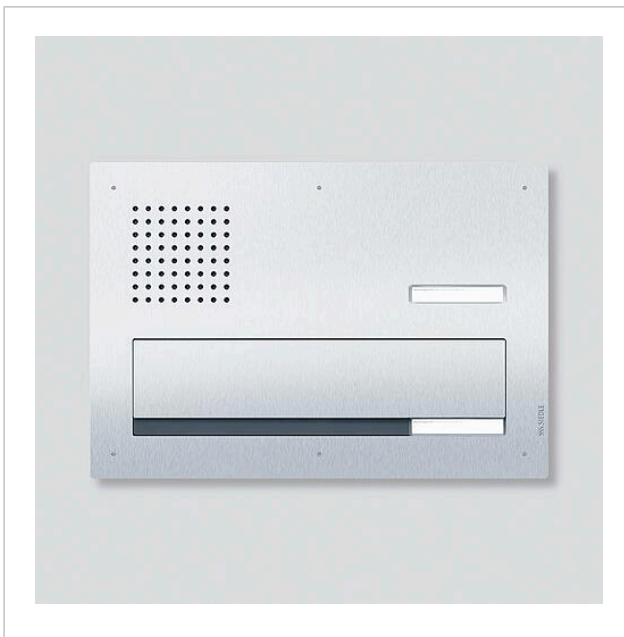

Zeichnungen / Montage