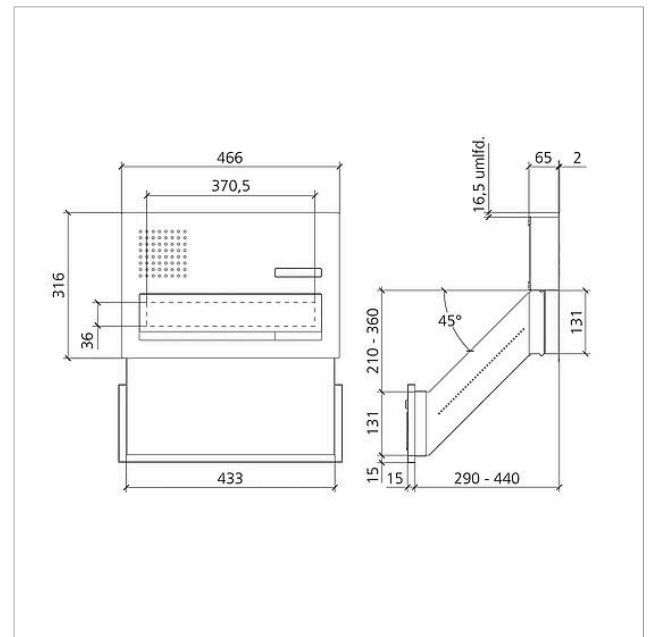

Zeichnungen / Montage