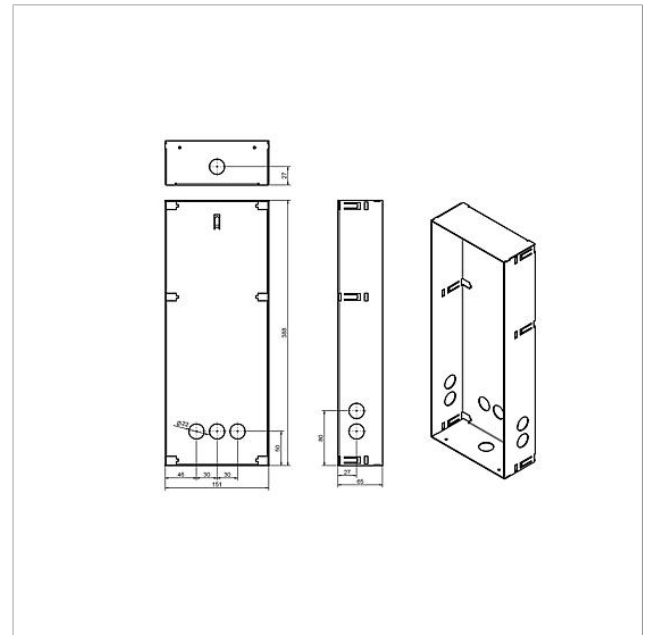

Unterputzgehäuse
Siedle Classic
GU CL 08-0

210007737-00

Produktbeschreibung

Gehäuse für die Unterputzmontage aus feuerverzinktem Stahlblech.

Zu jeder Frontplatte muss ein passendes Gehäuse bestellt werden.

Technische Daten

Abmessungen (mm) B x H x T: 154 x 388 x 65

Artikelinformationen

Artikel-Bezeichnung	Artikelbeschreibung	Farbe	KG	Artikel-Nr.
GU CL 08-0	Unterputzgehäuse Siedle Classic	Stahlblech verzinkt	D	210007737-00

Zubehör

Artikel-Bezeichnung	Artikelbeschreibung	Farbe	KG	Artikel-Nr.
F CL A 08 B-0	Funktionseinheit Audio-Türstation Siedle Classic	Edelstahl gebürstet	D	210007712-00

Unterputzgehäuse
Siedle Classic
GU CL 08-0

210007737

Seite 2

Zeichnungen / Montage

Unterputzgehäuse
Siedle Classic
GU CL 08-0

210007737

Seite 3

Weitere Dokumente

Siedle Classic Unterputzgehäuse	Produktinformation	718 kB	herunterladen
Allgemeine Konformitätserklärung	Konformitätserklärung	140 kB	herunterladen
REACH Information	Zusatzinformation	798 kB	herunterladen