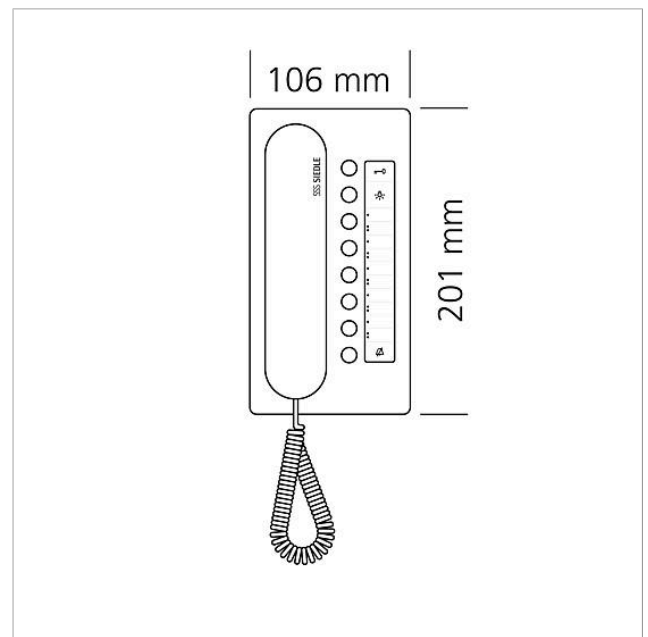

Zeichnungen / Montage