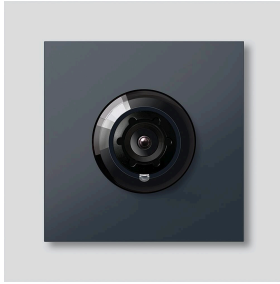

Access-Kamera 130 für
Siedle Vario
ACM 673-03 AG

210011102

Seite 2

Artikel-Bezeichnung

ACM 67x-...

Vario 611

Artikelbeschreibung

Klemmblock

Dichtrahmen Module

Farbe

Schwarz

Grau

KG

E

E

Artikel-Nr.

200029836-00

210007484-00