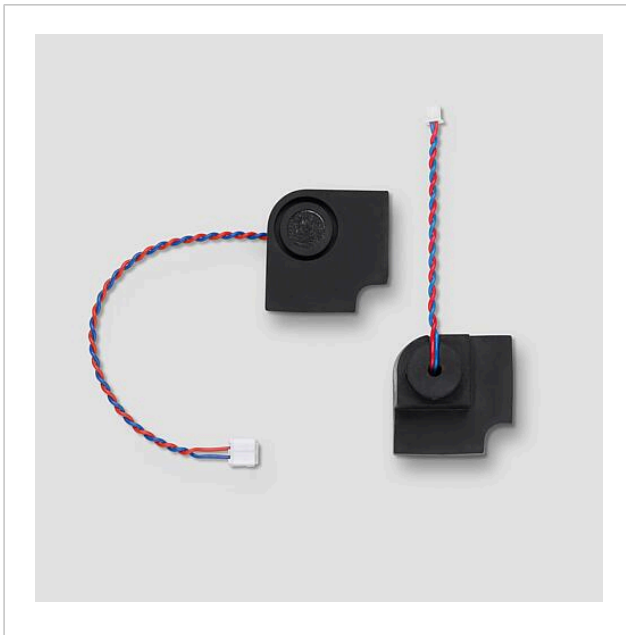

Mikrofon
CTLM/STLM
611-02/612-02, CBTLM/
SBTLM 650-04/651-0

210011871-00

Produktbeschreibung

Mikrofon für CTLM/STLM 611-02, CTLM/STLM 612-02, CBTLM/SBTLM 650-04, CBTLM/SBTLM 651-0.

Technische Daten

Abmessungen (mm) B x H x T:

Mikrofon
CTLM/STLM
611-02/612-02, CBTLM/
SBTLM 650-04/651-0

210011871

Seite 2

Zeichnungen / Montage

Mikrofon
CTLM/STLM
611-02/612-02, CBTLM/
SBTLM 650-04/651-0

210011871

Seite 3

Weitere Dokumente