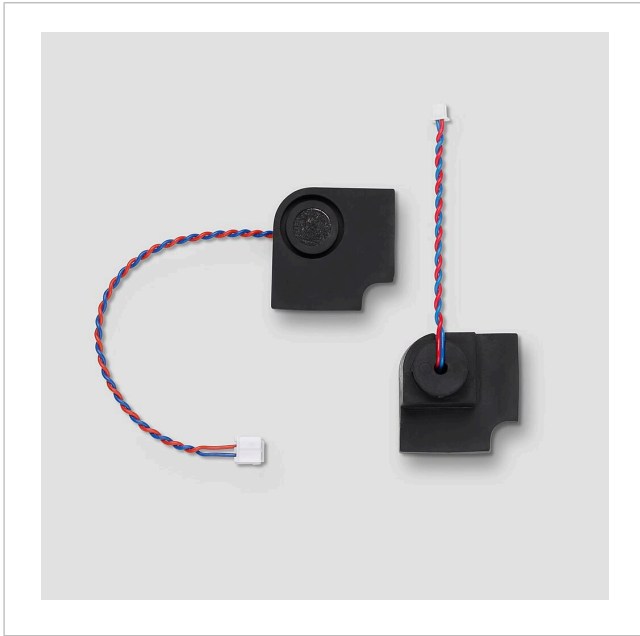

Mikrofon
CTLM/STLM
611-02/612-02, CBTLM/
SBTLM 650-04/651-0

210011871-00

Produktbeschreibung

Mikrofon für CTLM/STLM 611-02, CTLM/STLM 612-02, CBTLM/SBTLM 650-04, CBTLM/SBTLM 651-0.

Technische Daten

Abmessungen (mm) B x H x T:

Mikrofon
CTLM/STLM
611-02/612-02, CBTLM/
SBTLM 650-04/651-0

210011871

Seite 2

Zeichnungen / Montage

Mikrofon
CTLM/STLM
611-02/612-02, CBTLM/
SBTLM 650-04/651-0

210011871

Seite 3

Weitere Dokumente