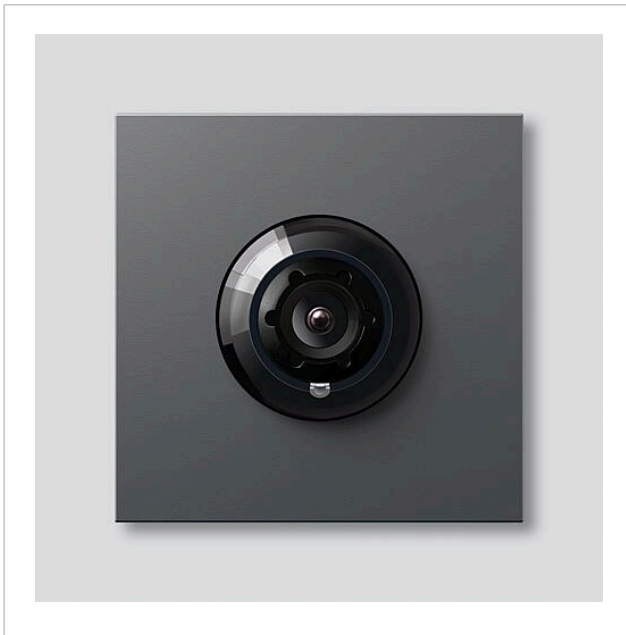

Access-Kamera 130 für
Siedle Vario
ACM 673-03 DG
200048205-03

Produktbeschreibung

Access-Kamera 130 für Siedle Vario mit automatischer Tag-/Nachtumschaltung (True Day/Night) und integrierter Infrarotbeleuchtung. Erfassungswinkel horizontal/vertikal: ca. 130°/100°

Artikelinformationen

Artikel-Bezeichnung	Artikelbeschreibung	Farbe	KG	Artikel-Nr.
ACM 673-03 DG	Access-Kamera 130 für Siedle Vario	Dunkelgrau-Glimmer	F	200048205-03

Zubehör

Artikel-Bezeichnung	Artikelbeschreibung	Farbe	KG	Artikel-Nr.
Vario 611 DG	Lackstift	Dunkelgrau-Glimmer	0	210007123-00

200029836-00

210007484-00

Access-Kamera 130 für
Siedle Vario
ACM 673-03 DG

210011103

Seite 3

Zeichnungen / Montage

Access-Kamera 130 für
Siedle Vario
ACM 673-03 DG

210011103