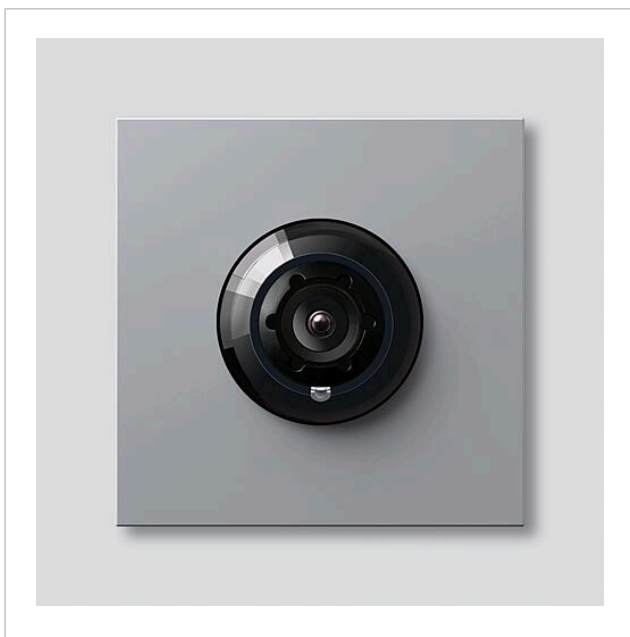

Access-Kamera 180 für
Siedle Vario
ACM 678-02 SM
200049326-01

Produktbeschreibung

Access-Kamera 180 für Siedle Vario mit automatischer Tag-/Nachtumschaltung (True Day/Night) und integrierter Infrarotbeleuchtung. Erfassungswinkel horizontal/vertikal: ca. 175°/120°

Technische Daten

Schutzart:	IP 54, IK 10
Umgebungstemperatur:	-20 °C bis +55 °C
Aufbauhöhe (mm):	15
Abmessungen (mm) B x H x T:	99 x 99 x 41

Artikelinformationen

Artikel-Bezeichnung	Artikelbeschreibung	Farbe	KG	Artikel-Nr.
ACM 678-02 SM	Access-Kamera 180 für Siedle Vario	Silber-Metallic	F	200049326-01

Zubehör

Artikel-Bezeichnung	Artikelbeschreibung	Farbe	KG	Artikel-Nr.
Vario 611 SM	Lackstift	Silber-Metallic	0	210007117-00

Ersatzteile

Access-Kamera 180 für
Siedle Vario
ACM 678-02 SM

210009588

Seite 2

Artikel-Bezeichnung	Artikelbeschreibung	Farbe	KG	Artikel-Nr.
ACM 671/673/678-..., BCM 65x-..., CM 61x-...	Glashaube	Glasklar	E	200048697-00
ACM 671/673/678-..., BCM 65x-..., CM 61x-... SM	Blendrahmen	Silber-Metallic	E	200048699-00
ACM 67x-...	Klemmblock	Schwarz	E	200029836-00
BCM 65x-..., BCMx 650-...	Klemmblock	Schwarz	E	200029921-00
Vario 611	Dichtrahmen Module	Grau	E	210007484-00

Access-Kamera 180 für
Siedle Vario
ACM 678-02 SM

210009588

Seite 3

Zeichnungen / Montage

Access-Kamera 180 für
Siedle Vario
ACM 678-02 SM

210009588

Seite 4

Weitere Dokumente