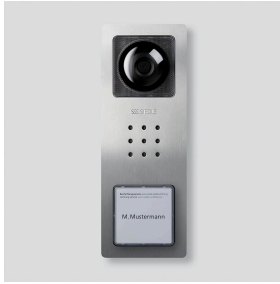

Gehäuse-Oberteil
CV 850-1-..., BCV
850-1-01 E

210008756-00

Produktbeschreibung

Gehäuse-Oberteil für Compact Video Türstation mit 1 Ruftaste, CV 850-1/CV 850-1-02 und BCV 850-1/BCV 850-1-01.

Technische Daten

Abmessungen (mm) B x H x T:

82 x 226 x 35

Artikelinformationen

Artikel-Bezeichnung	Artikelbeschreibung	Farbe	KG Artikel-Nr.
CV 850-1-..., BCV 850-1-01 E	Gehäuse-Oberteil	Edelstahl gebürstet	E 210008756-00

Gehäuse-Oberteil
CV 850-1-..., BCV
850-1-01 E

210008756

Seite 2

Zeichnungen / Montage

Gehäuse-Oberteil
CV 850-1-..., BCV
850-1-01 E

210008756

Seite 3

Weitere Dokumente

CV 850-01/-02 Video-Türstation Siedle Compact	Produktinformation	1,8 MB	herunterladen
CV 850-... Compact-Video	Konformitätserklärung	782 kB	herunterladen
REACH Information	Zusatzinformation	798 kB	herunterladen