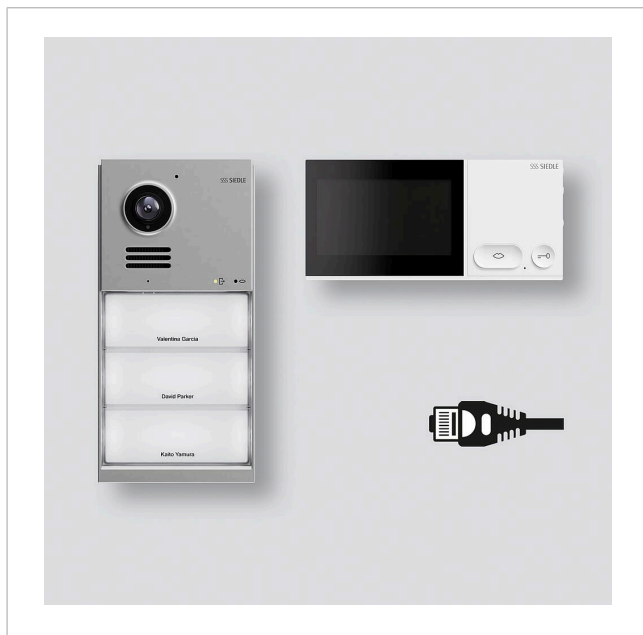

IQ Set LAN
IQSL-0
210013218-00

Produktbeschreibung

IQ Set LAN - Für den Neubau bestehend aus Video-Türstation und Video-Innenstation mit 10,9 cm (4,3 Zoll) Display für das System Siedle IQ mit den Funktionen Rufen, Sprechen, Sehen und Türöffnen.

Lieferumfang:

- IQ Door (IQDS-...)
- IQ Indoor (IQID-...)
- PoE-Switch (GS305P)

Technische Daten

Betriebsspannung:	230 V AC, +/-10 %, 50/60 Hz
Kontaktart:	Schließer 15 V AC, 30 V DC, 2 A
Schutzart:	Türstation IP 54
Umgebungstemperatur:	Türstation -20 °C bis +40 °C, Innenstation +5 °C bis +40 °C, PoE-Switch 0 °C bis +40 °C
Abmessungen (mm) B x H x T:	Türstation 110 x 226 x 37,5, Innenstation 183 x 86 x 16,5/29, PoE-Switch 158 x 29 x 101

Artikelinformationen

Artikel-Bezeichnung	Artikelbeschreibung	Farbe	KG	Artikel-Nr.
IQSL-0	IQ Set LAN	Mattchrom	I	210013218-00

Zubehör

Artikel-Bezeichnung	Artikelbeschreibung	Farbe	KG	Artikel-Nr.
IQIO-0	IQ I/O	Schwarz	I	210013117-00
ZBIQDS 1	Zubehör-Blende schmal	Mattchrom	E	210013740-00
ZBIQDS 2	Zubehör-Blende breit	Mattchrom	E	210013741-00

Siedle Sicherheitsschlüssel

Farbe

Sonstiges

KG

E

Artikel-Nr.

210013841-00

IQ Set LAN