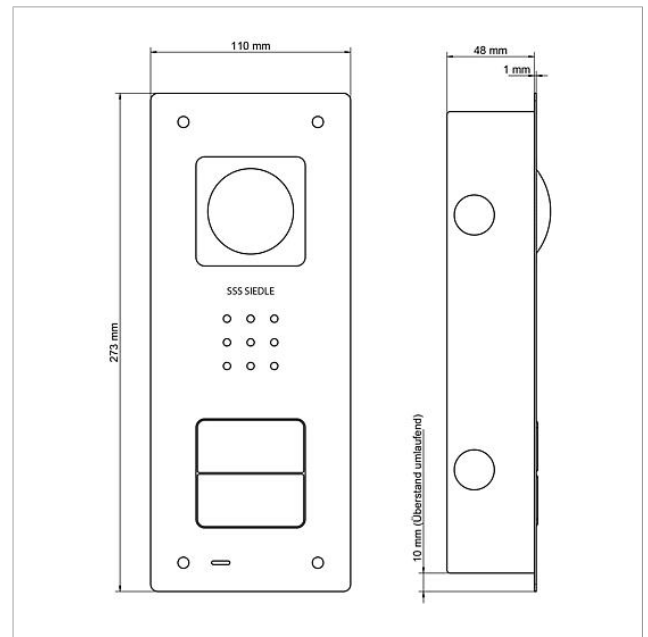

## Produktbeschreibung

---

Gehäuse-Oberteil für Compact Video Türstation Unterputz mit 2 Ruftasten, passend für CVU/BCVU 850-2...

Gehäuse-Oberteil  
CVU/BCVU 850-2-0 E

210009395

Seite 2

## Zeichnungen / Montage

Gehäuse-Oberteil  
CVU/BCVU 850-2-0 E

210009395

Seite 3

---