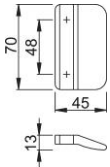

Produktdatenblatt

K435

HOPPE-Kunststoff-Ziehgriff für Fenstertüren:

- Befestigung: verdeckt, Mehrzweckschrauben

Artikelnummer	572113
EAN-Code	4012789272598
Herkunftsland	Italien
Warentarifnummer	39259010
Material	Kunststoff
Schrauben	3,5x20 mm
Farbe	F9003M signalweiß matt
Sortiment	Kern-Sortiment
Packeinheit	10
Karton	60