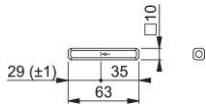

# Produktdatenblatt

STI-VLL-RC-R2

HOPPE-Vollstift, abgerundet:

- aus Eisen
- für HOPPE-Hebe-Schiebetür-Garnituren

Artikelnummer	11608456
EAN-Code	4012789638028
Herkunftsland	Deutschland
Warentarifnummer	83024150
Material	Stahl
Vierkantmaß	
Stiftlänge vorstehend	35 mm
Stiftlänge bzw. Vorstehmaß	für 35 mm vorst.
Stiftlänge	63 mm
Farbe	verzinkt
Sortiment	Kern-Sortiment
Packeinheit	10
Karton	100