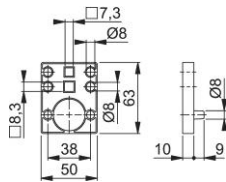

Produktdatenblatt

BHI-RFL18

HOPPE-Bohrhilfe:

- für die Türvorbereitung zur Montage der HOPPE-Rückholfeder Z-RFL18 bei den flachen HOPPE-Griffrosetten mit Stütznocken

Artikelnummer	3759581
EAN-Code	4012789844917
Herkunftsland	Deutschland
Warentarifnummer	90172039
Material	Zubehör
Typ	Flachrosette mit Rückholfeder RFL18
Farbe	schwarz
Sortiment	Kern-Sortiment
Packeinheit	10
Karton	100