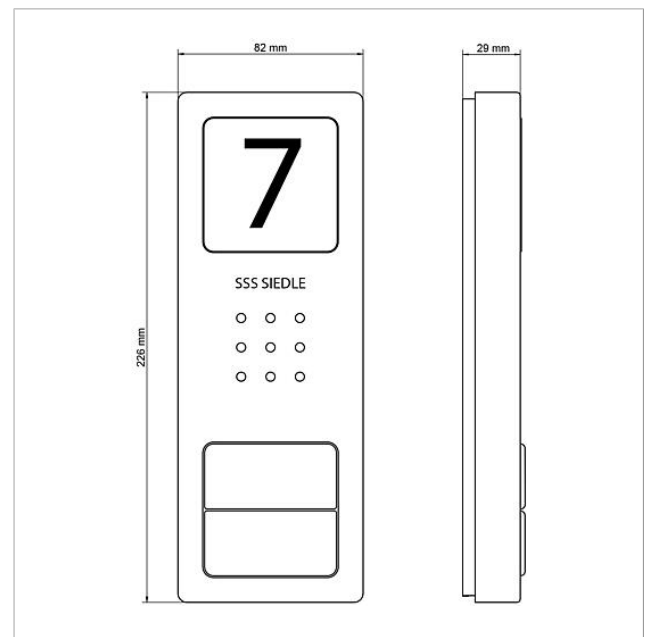

Gehäuse-Oberteil
CA 812-2, CA 850-2 E
210008752-00

Produktbeschreibung

Gehäuse-Oberteil für Compact Audio Türstation CA 850-..., CA 812-... E

Technische Daten

Abmessungen (mm) B x H x T:

82 x 226 x 29

Artikelinformationen

Artikel-Bezeichnung	Artikelbeschreibung	Farbe	KG Artikel-Nr.
CA 812-2, CA 850-2 E	Gehäuse-Oberteil	Edelstahl gebürstet	E 210008752-00

Gehäuse-Oberteil
CA 812-2, CA 850-2 E

210008752

Seite 2

Zeichnungen / Montage

Gehäuse-Oberteil
CA 812-2, CA 850-2 E

210008752

Seite 3

Weitere Dokumente

CA 812-x E Audio-Türstation Siedle Compact	Produktinformation	1,9 MB	herunterladen
CA 812-... Compact-Audio	Konformitätserklärung	781 kB	herunterladen
REACH Information	Zusatzinformation	798 kB	herunterladen