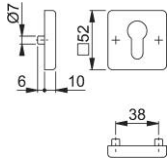

Produktdatenblatt

duraplus

52S

HOPPE-Aluminium-Schlüsselrosette für Außentüren (Innenseite):

- Unterkonstruktion: Stahl, Stütznocken
- Befestigung: verdeckt, durchgehend, für Gewindeschrauben M5

Artikelnummer	3561823
EAN-Code	4012789582819
Herkunftsland	Deutschland
Warentarifnummer	83024110
Material	Aluminium
Türdicke	
Stiftstärke WC	
Lochung	Profizylinder
Schrauben	ohne Schrauben
Farbe	F1 Aluminium silberfarben
Sortiment	Kern-Sortiment
Packeinheit	5
Karton	30