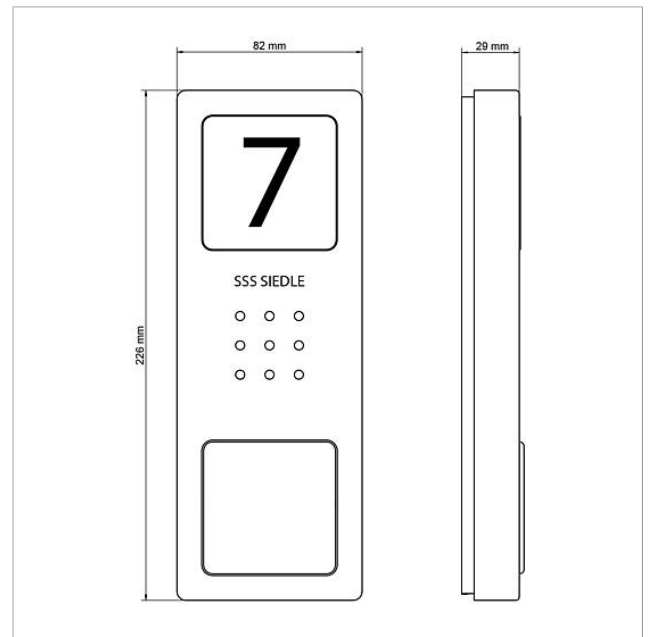

Audio-Türstation Siedle
Compact
CA 812-1 E

210008748-00

Produktbeschreibung

Audio-Türstation Siedle Compact Ersatzgerät für die Türstation des SET CA 812-1 E.

Technische Daten

Kontaktart:	2 Schließer 15 V AC, 30 V DC, 2 A
Schutzart:	IP 54
Umgebungstemperatur:	-20 °C bis +55 °C
Abmessungen (mm) B x H x T:	82 x 226 x 29

Artikelinformationen

Artikel-Bezeichnung	Artikelbeschreibung	Farbe	KG Artikel-Nr.
CA 812-1 E	Audio-Türstation Siedle Compact	Edelstahl gebürstet	E 210008748-00

Ersatzteile

Artikel-Bezeichnung	Artikelbeschreibung	Farbe	KG	Artikel-Nr.
CA 812-..., BCV/BCVU/CA/CAU/CV/CVU/ STA/STV 850-...	Lautsprecher	Sonstiges	E	200029867-00
CA 812-..., CA/CAU 850-...	Schrifteinlage für Infoschild	Weiß	E	200029872-00
CA 812-..., CA/CAU/CVU 850-..., CV 850-x-03, -04	Mikrofon	Sonstiges	E	200029868-00
CA 812-..., CA/CV 850-..., BCV 850-...	Siedle Schraubendreher	Sonstiges	E	200029931-00
CA 812-1, CA 850-1 E	Gehäuse-Oberteil	Edelstahl gebürstet	E	210008751-00
CA 812-1, CA/CAU 850-1, BCV/BCVU/ CV/CVU 850-1-...	Namensschild-Oberteil	Glasklar	E	200029864-00
CA 812-1, CA/CAU 850-1, BCV/BCVU/ CV/CVU 850-1-...	Schrifteinlage für Namensschild	Weiß	E	200029869-00

Audio-Türstation Siedle
Compact
CA 812-1 E

210008748

Seite 2

Zeichnungen / Montage

Audio-Türstation Siedle
Compact
CA 812-1 E

210008748

Seite 3

Weitere Dokumente