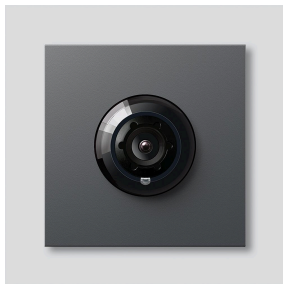

Bus-Kamera 130 für
Siedle Vario
BCM 753-0 DG

210012159

Seite 3