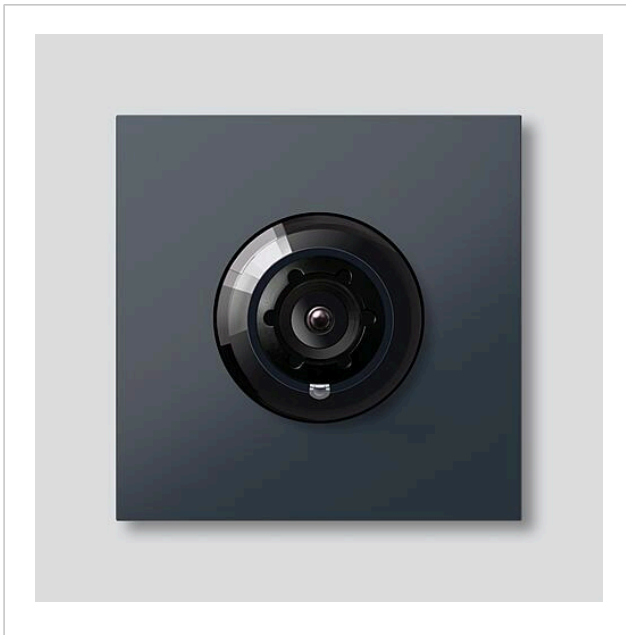

Zeichnungen / Montage