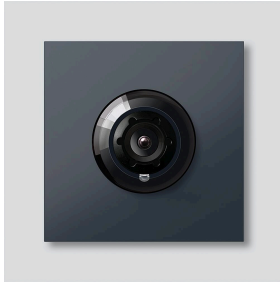

Bus-Kamera 130 für
Siedle Vario
BCM 753-0 AG
210012158-00

Produktbeschreibung

Bus-Kamera 130 für Siedle Vario mit automatischer Tag-/Nachtumschaltung (True Day/Night) und integrierter Infrarotbeleuchtung. Erfassungswinkel horizontal/vertikal: ca. 130°/100°. Einfache Verkabelung durch vorkonfektionierte, steckbare Kabelverbindung.

Artikelinformationen

Artikel-Bezeichnung	Artikelbeschreibung	Farbe	KG Artikel-Nr.
BCM 753-0 AG	Bus-Kamera 130 für Siedle Vario	Anthrazitgrau	D 210012158-00

Zubehör

Artikel-Bezeichnung	Artikelbeschreibung	Farbe	KG	Artikel-Nr.
Vario 611 AG	Lackstift	Anthrazitgrau	0	210007124-00
ZAK/BCM 750	Kamera-Anschlusskabel mit Klemmblock für BCM 753/758-...	Sonstiges	E	210012357-00
ZVK/BCM 750/500	Verbindungskabel BCM 753/758-... zu BTLM 750-..., 500 mm	Sonstiges	E	210012356-00

Ersatzteile

Bus-Kamera 130 für
Siedle Vario
BCM 753-0 AG

210012158

Seite 2

Artikel-Bezeichnung	Artikelbeschreibung	Farbe	KG	Artikel-Nr.
ACM 671/673/678-..., BCM 65x-..., CM 61x-...	Glashaube	Glasklar	E	200048697-00
ACM 671/673/678-..., BCM 65x-..., CM 61x-... AG	Blendrahmen	Anthrazitgrau	E	210005930-00
BCM 753/758-...	Verbindungskabel BCM 753/758-... zu BTLM 750-..., 300 mm	Sonstiges	E	210012355-00
Vario 611	Dichtrahmen Module	Grau	E	210007484-00