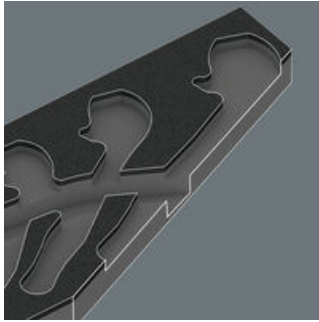

Sichere Aufbewahrung und schneller Überblick

Die Werkzeuge sitzen durch präzise Konturausschnitte sicher im Schaumstoff, sind aber leicht zu entnehmen. Die durchdachte Anordnung der Werkzeuge sorgt für platzsparende Unterbringung und schnellen Zugriff auf das Werkzeug.