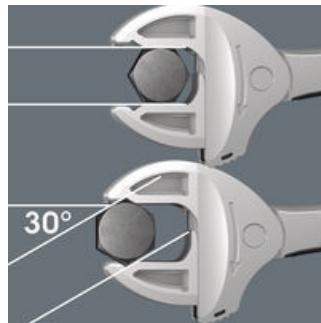

Durch die automatisch stufenlos zugreifenden parallel geführten Backen deckt der Joker Maulschlüssel 6004 alle Abmessungen im jeweiligen Anwendungsbereich ab. Die benötigte Größe findet der Schlüssel beim Ansetzen an der Mutter oder Schraube ohne Einstellen von selbst.

Joker 6004: Schraubenschonend

Die parallelen glatten Backen des Joker 6004 ermöglichen eine Flächenpressung und können dadurch das Verrunden der Mutter bzw. des Schraubenkopfes vermeiden, was bei der Kraftübertragung über Ecken auftreten kann.

Joker 6004: Ratschenmechanik für schnelles Arbeiten

Die Ratschenfunktion im Maul sorgt für schnelles und durchgängiges Schrauben ohne Absetzen.

Joker 6004: Niedriger Rückschwenkwinkel

Über die Eckweitenprismen im Maul wird ein Rückschwenkwinkel von nur 30° ermöglicht.

Satz-Inhalt:

6004 Joker XS Selbstjustierender Maulschlüssel, 7; 8; 9; 10 x 1/4; 5/16; 3/8" x 117 mm

05020099001 1x 7; 8; 9; 10 x 1/4; 5/16; 3/8" x 117 mm

6004 Joker S Selbstjustierender Maulschlüssel, 10; 11; 12; 13 x 7/16; 1/2" x 154 mm