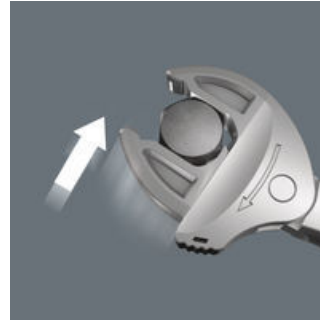

2-farbige Schaumstoffeinlage

Nach der Entnahme des Werkzeugs sieht man den hellgrauen zweiten Schaumstoff. Hierdurch werden fehlende Werkzeuge schnell erkannt.

Joker 6004: Automatisch und stufenlos selbsteinstellend

Durch die automatisch stufenlos zugreifenden parallel geführten Backen deckt der Joker Maulschlüssel 6004 alle Abmessungen im jeweiligen Anwendungsbereich ab. Die benötigte Größe findet der Schlüssel beim Ansetzen an der Mutter oder Schraube ohne Einstellen von selbst.

Joker 6004: Schraubenschonend

Die parallelen glatten Backen des Joker 6004 ermöglichen eine Flächenpressung und können dadurch das Verrunden der Mutter bzw. des Schraubenkopfes vermeiden, was bei der Kraftübertragung über Ecken auftreten kann.

Joker 6004: Ratschenmechanik für schnelles Arbeiten

Die Ratschenfunktion im Maul sorgt für schnelles und durchgängiges Schrauben ohne Absetzen.

Joker 6004: Niedriger Rückschwenkwinkel

Über die Eckweitenprismen im Maul wird ein Rückschwenkwinkel von nur 30° ermöglicht.