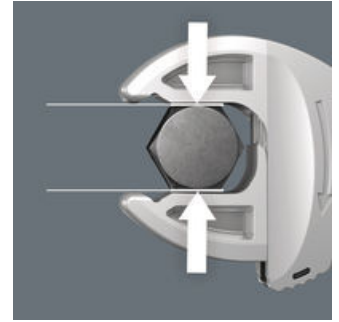

2-farbige Schaumstoffeinlage

Nach der Entnahme des Werkzeugs sieht man den hellgrauen zweiten Schaumstoff. Hierdurch werden fehlende Werkzeuge schnell erkannt.

Joker 6004: Automatisch und stufenlos selbsteinstellend

Durch die automatisch stufenlos zugreifenden parallel geführten Backen deckt der Joker Maulschlüssel 6004 alle Abmessungen im jeweiligen Anwendungsbereich ab. Die benötigte Größe findet der Schlüssel beim Ansetzen an der Mutter oder Schraube ohne Einstellen von selbst.

Joker 6004: Schraubenschonend

Die parallelen glatten Backen des Joker 6004 ermöglichen eine Flächenpressung und können dadurch das Verrunden der Mutter bzw. des Schraubenkopfes vermeiden, was bei der Kraftübertragung über Ecken auftreten kann.

Joker 6004: Ratschenmechanik für schnelles Arbeiten

Die Ratschenfunktion im Maul sorgt für schnelles und durchgängiges Schrauben ohne Absetzen.

Joker 6004: Niedriger Rückschwenkwinkel

Über die Eckweitenprismen im Maul wird ein Rückschwenkwinkel von nur 30° ermöglicht.