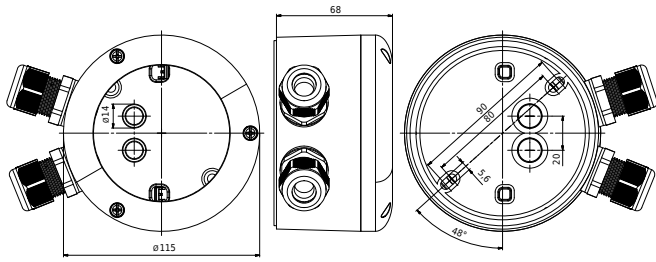

IP20

weiß , Art.-Nr.: 92375

Produktinformationen

- Mit dieser Aufputzdose kann der Schutzgrad der Präsenzmelder:
 - PD4-M-1C-AP
 - PD4-M-1C-GH-AP
 - PD4-KNX-AP (Auslaufartikel)
 - PD4-KNX-GH-AP (Auslaufartikel)
 - PD4-KNX-K-AP (Auslaufartikel)
- von IP20 auf IP65 erhöht werden!

Technische Daten

Abmessungen:	Ø 115 x 70 mm
Schutzart/-klasse:	IP65
Gehäuse:	Polycarbonat, UV-beständig

Bestelldaten

Bezeichnung	Farbe	Artikel-Nummer
Aufputzdose (IP65) für PD4-AP IP20	weiß	92375

Bemaßung 92375