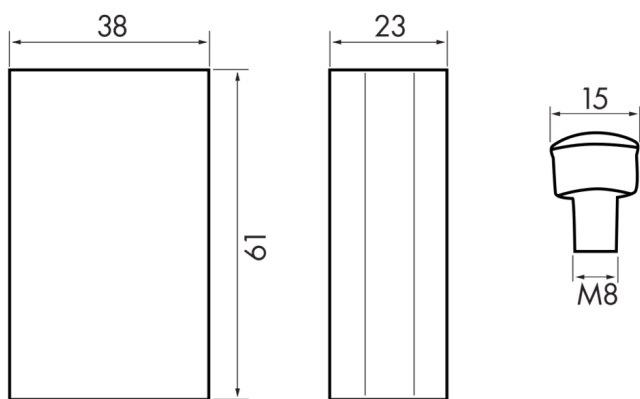

Dämmerungsschalter - Relais

CdS-R

schwarz matt, ähnlich
RAL9005 , Art.-Nr.: 92365

Produktinformationen

- Dämmerungsschalter mit Schaltrelais
- Zum nachträglichen Einbau in Außenleuchten und für den Einsatz in Abzweigdosen
- Stufenlos einstellbarer Dämmerungswert
- Länge der Verbindungsleitung zwischen Fotosensor und Elektronik ca. 15 cm, verlängerbar bis max. 1,50 m
- **Einsatzbeispiele:** ideal für den Einsatz in Eingangsbereichen, Treppenhäusern, Fluren, wo permanentes Licht erwünscht ist

Technische Daten

Spannung:	110 - 240 V AC 50 / 60 Hz
Abmessungen:	Lichtfühler Ø 15 x 24 mm, Leistungsteil: 61 x 23 x 38 mm
Typische Leistungsaufnahme:	< 0,5 W
Schutzart/-klasse:	Gehäuse IP20 / Fühler IP54 / Klasse II
Umgebungstemperatur:	-25 °C bis +50 °C
Gehäuse:	Polycarbonat, UV-beständig
	Kanal 1 (Lichtsteuerung)
Schaltleistung:	1000 W, cos φ = 1 350 VA, cos φ = 0,4
Kontaktart:	1x µ-Kontakt, Schließer/NO

Ein- und Ausschaltverzögerung: 10 s - 15 s
Einschaltswelle: 2 - 100 Lux

Bestelldaten

Bezeichnung	Farbe	Artikel-Nummer
CdS-R	schwarz matt, ähnlich RAL9005	92365

Bemaßung 92365