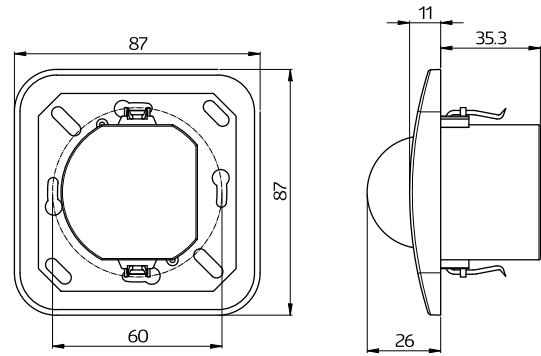

Technische Daten

Spannung:	11 - 48 V AC / DC
Abmessungen:	92621= mit Rahmen 87 x 87 x 61 mm 92666= ohne Rahmen 70 x 70 x 61 mm
Typische Leistungsaufnahme:	ca. 1 W
Erfassungsbereich:	horizontal 180°
Reichweite:	max. 10 m quer

	max. 3 m frontal
Überwachte Fläche bei tangentialer Bewegung:	157 m ² / 1,1 m Montagehöhe
Montagehöhe min./max./empfohlen:	1 m / 2,2 m / 1,1 m
Schutzart/-klasse:	IP20 / Klasse II
Umgebungstemperatur:	-25 °C bis +50 °C
Gehäuse:	Polycarbonat, UV-beständig
	Kanal 1 (Lichtsteuerung potentialfrei)
Schaltleistung:	3 A; cos φ = 1
Kontaktart:	μ-Kontakt, potentialfreier Schließer/NO
Nachlaufzeit:	15 s - 16 min, Impuls
Einschaltswelle:	5 - 2000 Lux

Bestelldaten

Bezeichnung	Farbe	Artikel-Nummer	EAN-Nummer
Indoor 180-R-11-48V-3A mit Rahmen	reinweiß matt, ähnlich RAL9010	92621	4007529926213
Indoor 180-R-11-48V-3A ohne Rahmen	-	92666	4007529926664

Zubehör

Bemaßung 92666

Bemaßung 92621

Reichweitendiagramm

- 1: Quer zum Melder gehen
- 2: Frontal auf den Melder zugehen