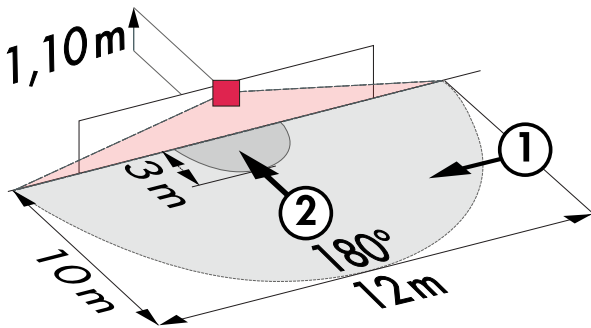

Technische Daten

Spannung:	11 - 48 V AC / DC
Abmessungen:	92621= mit Rahmen 87 x 87 x 61 mm 92666= ohne Rahmen 70 x 70 x 61 mm
Typische Leistungsaufnahme:	ca. 1 W
Erfassungsbereich:	horizontal 180°
Reichweite:	max. 10 m quer

	max. 3 m frontal
Überwachte Fläche bei tangentialer Bewegung:	157 m ² / 1,1 m Montagehöhe
Montagehöhe min./max./empfohlen:	1 m / 2,2 m / 1,1 m
Schutzart/-klasse:	IP20 / Klasse II
Umgebungstemperatur:	-25 °C bis +50 °C
Gehäuse:	Polycarbonat, UV-beständig
	Kanal 1 (Lichtsteuerung potentialfrei)
Schaltleistung:	3 A; cos φ = 1
Kontaktart:	μ-Kontakt, potentialfreier Schließer/NO
Nachlaufzeit:	15 s - 16 min, Impuls
Einschaltswelle:	5 - 2000 Lux

Bemaßung 92666

Bemaßung 92621

Reichweitendiagramm

- 1: Quer zum Melder gehen
- 2: Frontal auf den Melder zugehen