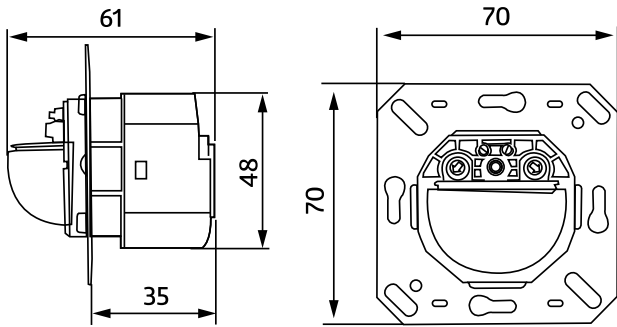

Bemaßung 92666