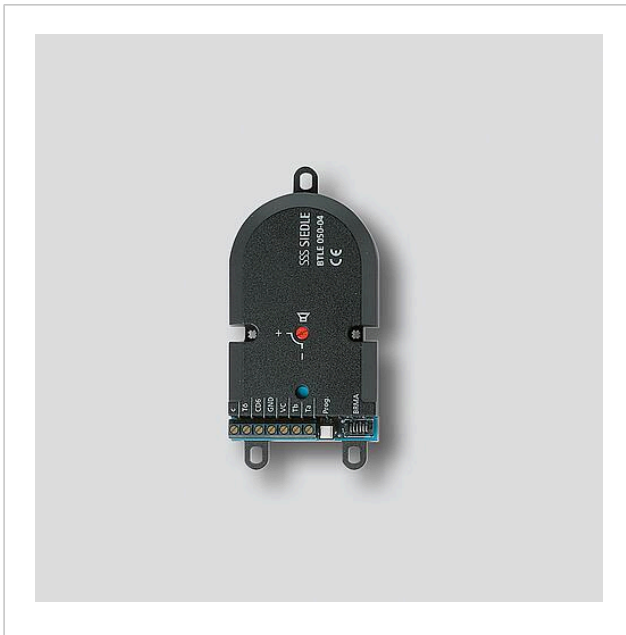

Zeichnungen / Montage