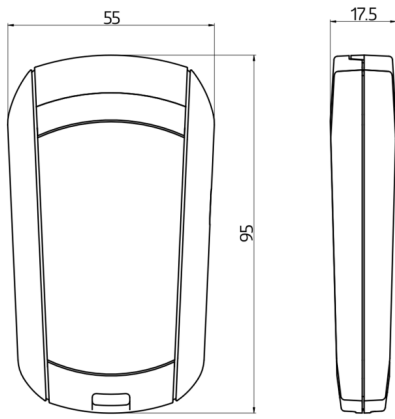

BLE-IR-Adapter

schwarz , Art.-Nr.: 93067

Produktinformationen

- BLE-IR-Adapter für Smartphones, zur Bedienung aller infrarot-fernbedienbaren B.E.G.-Melder, -Leuchten und -Dämmerungsschalter
- Kostenfreie B.E.G.-App mit bedienerfreundlicher Navigation zur Installation auf dem Smartphone im jeweiligen App-Store erhältlich
- App nutzt Bluetooth-Technologie
- Zur Nutzung des IR-Adapters ist ein kompatibles Android- oder iOS-Smartphone erforderlich.
- Laden des Adapters über Micro-USB-Kabel

Technische Daten

Abmessungen: 40 x 55 x 103 mm

Frequenz: 2,4 GHz ISM-Band, GFSK 0,2 dBm + 5,3 dBi = 5,5 dBm

Bestelldaten

Bezeichnung	Farbe	Artikel-Nummer
BLE-IR-Adapter	schwarz	93067

Bemaßung 93067

© 2021 B.E.G. Brück Electronic GmbH