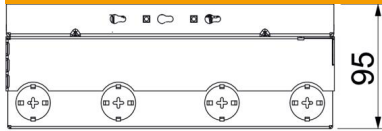

## Abmessungen

Länge	246 mm
Breite	246 mm

## Technische Daten

Ausführung Leitungsauslass	Schwenkbarer Schnurauslass
Bestückung	3 UT4, 2 2-fach VDE-Steckdose
Deckelausführung	Bodenbelagsaussparung
Estrichhöhe max.	110 mm
Estrichhöhe min.	95 mm
Fußbodenhöhe max.	125 mm
Fußbodenhöhe min.	95 mm
Geeignet für Unterflurkanal	nein
Länge Außenmaß	243 mm
Länge Einbaumaß	246 mm
Mit Bodenbelagsaussparung	ja
Nivellierbereich max.	125 mm
Nivellierbereich min.	95 mm
Schutzart (IP) im genutzten Zustand	IP20
Schutzart (IP) im ungenutzten Zustand	IP40
Schutzgrad IK-Code	IK10
Vertikale Last, große Fläche	bis 5.000 N
Vertikale Last, kleine Fläche	bis 3.000 N
Öffnungsmechanismus	Griffbügel
Bodenbelagdicke	15 mm