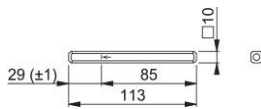

Produktdatenblatt

STI-VLL-RC-R2

HOPPE-Vollstift, abgerundet:

- aus Eisen
- für HOPPE-Hebe-Schiebetür-Garnituren

Artikelnummer	11608560
EAN-Code	4012789640731
Herkunftsland	Deutschland
Warentarifnummer	83024150
Material	Stahl
Vierkantmaß	
Stiftlänge vorstehend	85 mm
Stiftlänge bzw. Vorstehmaß	für 85 mm vorst.
Stiftlänge	113 mm
Farbe	verzinkt
Sortiment	Kern-Sortiment
Packeinheit	10
Karton	100